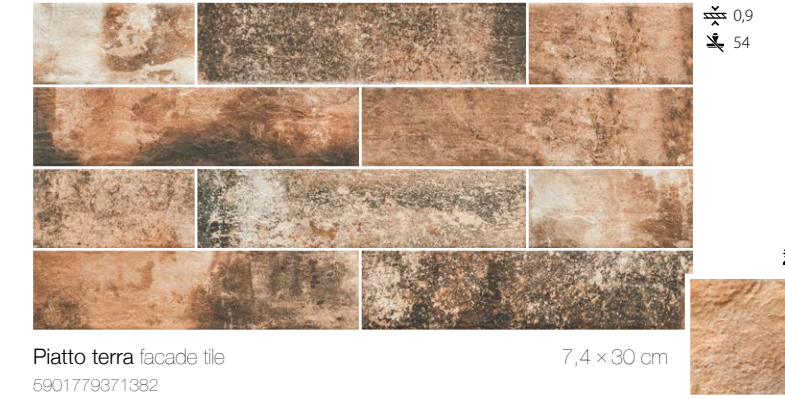

Piatto terra facade tile 7,4 x 30 cm
5901779371382