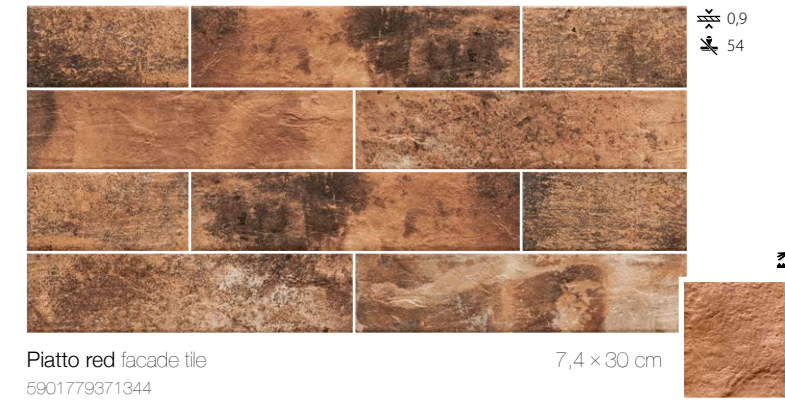

 facade tile
  floor tile
  frost resistance
  clinker

FLOOR
PIATTO RED 30x30

FLOOR
PIATTO ANTRACYT 30x30

WALL
PIATTO HONEY 7,4x30

WALL
PIATTO GRIS 7,4x30

Piatto red facade tile 7,4 x 30 cm
5901779371344

Piatto honey facade tile 7,4 x 30 cm
5901779371320