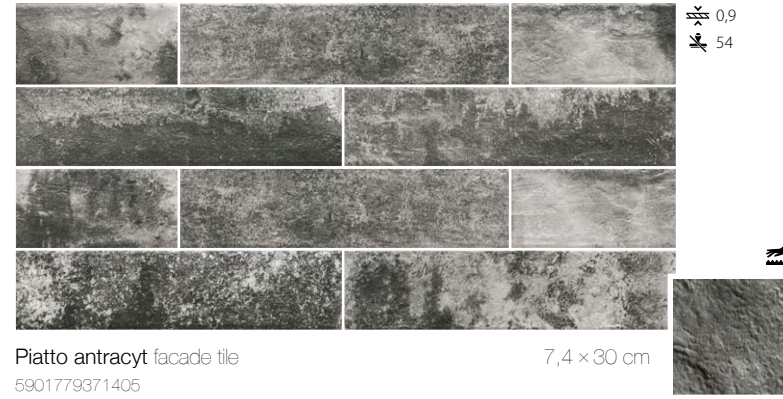

Piatto antracyt facade tile 7,4 x 30 cm
5901779371405