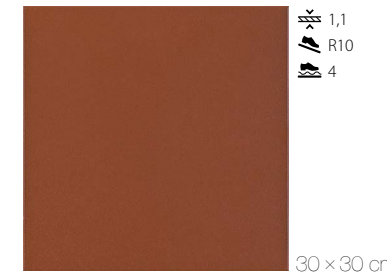

Rott floor tile 30 x 30 cm
5903263445241