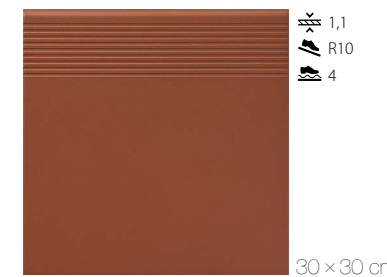

Rott step tread tile 30 x 30 cm
5903263445616