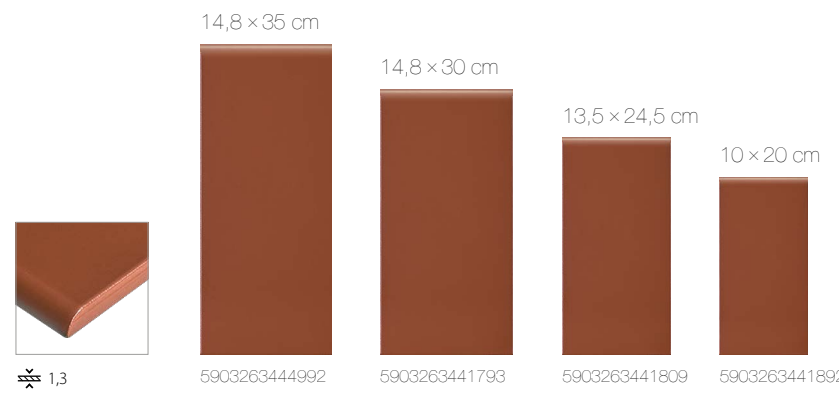

Rott window sill tile

Packaging

Dimensions [cm]	6,5x24,5x0,65	6,5x24,5x0,65 (rustic)	30x30x0,9	30x30x1,1	14,8x30x1,1	30x30x1,1 (step tread)	30x32/5x1,1	14,8x35x1,3	14,8x30x1,3	13,5x24,5x1,3	10x20x1,3
Pieces in the box	32	32	8	8	16	8	4	11	11	20	25
m² in the box	0,5	0,5	0,72	0,72	0,71	-	-	-	-	-	-
Box weight [kg]	7,5	6,8	14,2	17,6	17,9	17,6	12	16,5	15,3	20,7	15,7

☞ - tile thickness   ☞_{R10} - non-slip qualities   ☞ - abrasion class   ☞ - textured surface