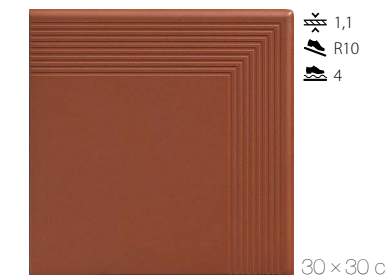

Rott universal rustic tile 30 x 30 cm  
5903263445425

Rott window sill tile

Rott V-shape step tread 30 x 32/5 cm  
5901779370514

Rott floor tile 30 x 30 cm  
5903263445241

14,8 x 30 cm  
5903263446538

Rott step tread tile 30 x 30 cm  
5903263445616