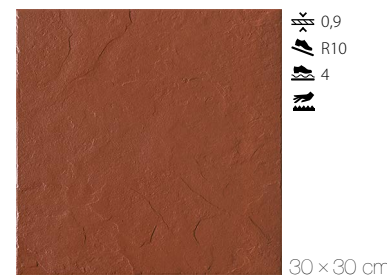

# ROTT

Rott smooth facade tile 6,5 x 24,5 cm  
5903263449515

Rott rustic facade tile 6,5 x 24,5 cm  
5903263449522

Rott smooth shaded facade tile 6,5 x 24,5 cm  
5903263449546

Rott rustic shaded facade tile 6,5 x 24,5 cm  
5903263449539