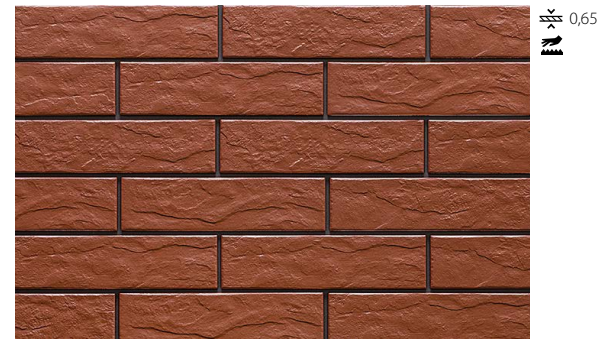

30 x 32  
30 x 30  
14,8 x 35  
14,8 x 30  
13,5 x 24,5  
10 x 20  
6,5 x 24,5

# ROTT

Rott smooth facade tile 6,5 x 24,5 cm  
5903263449515

Rott rustic facade tile 6,5 x 24,5 cm  
5903263449522

Rott smooth shaded facade tile 6,5 x 24,5 cm  
5903263449546

Rott rustic shaded facade tile 6,5 x 24,5 cm  
5903263449539