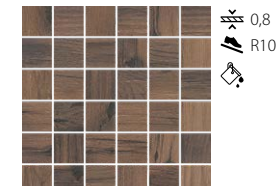

Tonella honey 19,3 x 120,2 cm
5903313301268

Tonella honey 19,3 x 159,7 cm
5903313314688

V-shape step tread ▼

Tonella honey 32 x 120,2/5 cm
5903313314251

Mosaic ▼

Tonella honey 29,7 x 29,7 cm
5903313303354

Tonella beige 19,3 x 120,2 cm
5903313301244

Tonella beige 19,3 x 159,7 cm
5903313314664

V-shape step tread ▼

Tonella beige 32 x 120,2/5 cm
5903313314190

Mosaic ▼

Tonella beige 29,7 x 29,7 cm
5903313303347

Tonella brown 19,3 x 120,2 cm
5903313301282

Tonella brown 19,3 x 159,7 cm
5903313314701

V-shape step tread ▼

Tonella brown 32 x 120,2/5 cm
5903313314213

Mosaic ▼

Tonella brown 29,7 x 29,7 cm
5903313303361

Packaging

Dimensions [cm]	19,3x159,7x0,8	19,3x120,2x0,8	32x120,2/5x0,8	29,7x29,7x0,8
Pieces in the box	5	5	2	5
m ² in the box	1,54	1,16	-	-
Box weight [kg]	29,41	21,92	20	9