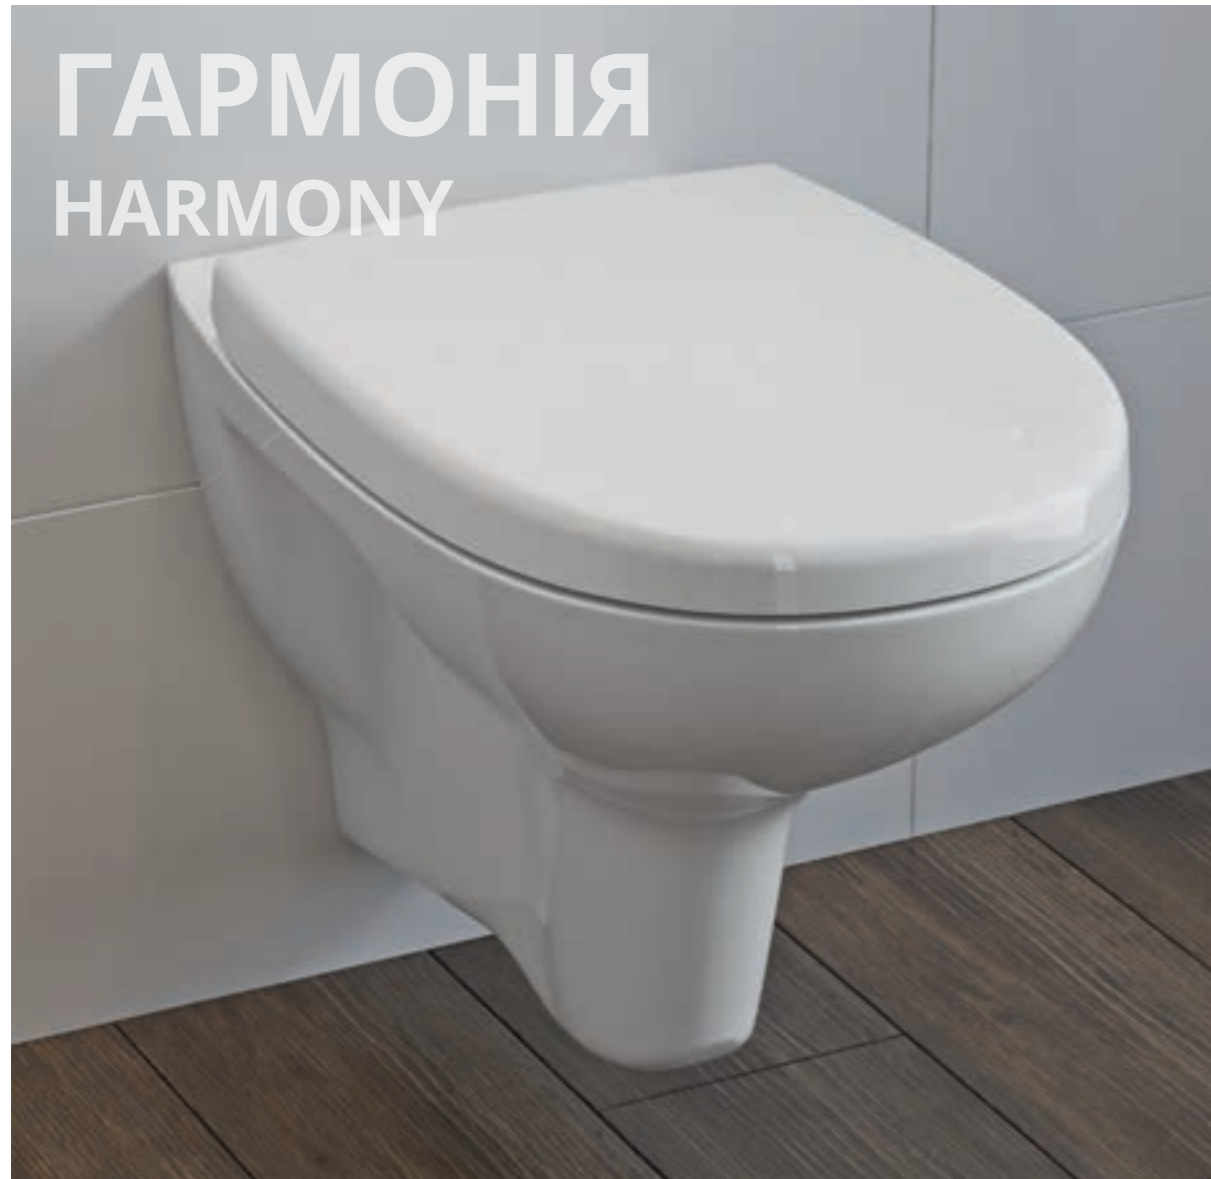

# ARTECO КЕРАМІКА

**ARTECO - CERAMICS**

Прості лінії, чисті форми.  
Повна гармонія меблів і кераміки.  
А в результаті — функціональна та  
стилістично узгоджена ванна кімната.

*Simple lines, pure form.  
Full harmony of furniture and ceramic.  
The end effect - a functional and stylistically  
consistent bathroom.*