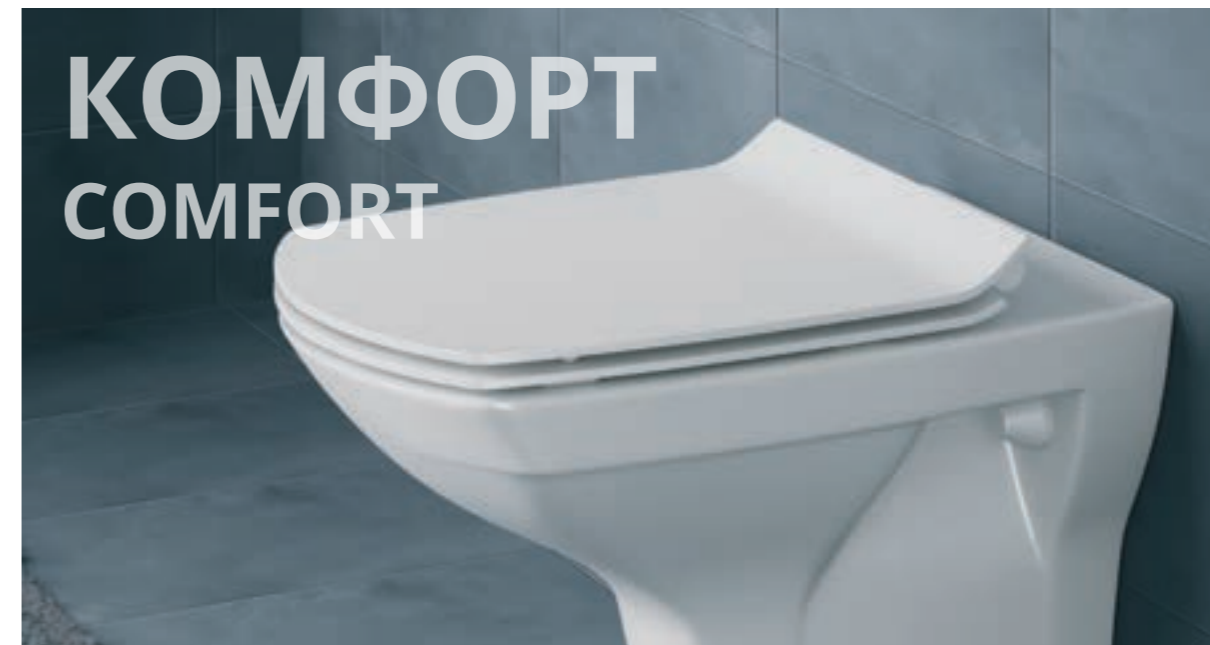

КЕРАМІКА CARINA

CARINA CERAMICS

переваги | benefits

Зручна форма чаші умивальника робить процес його щоденного використання більш комфортним.

The well shaped washbasin bowl increases the comfort of everyday use.

Унітаз та унітаз-компакт випускаються у виконанні CleanOn. Без обідка, без важкодоступних поверхонь — чистота без надмірних зусиль!

Toilet bowl and WC compact available as a CleanOn version. No rim, no hard-to-reach surfaces – cleanliness without effort!

КЕРАМІКА CARINA

CARINA CERAMICS

переваги | benefits

Сучасне тонке сидіння підкреслює елегантність стилю ванної кімнати.

The modern, slim seat highlights the elegant style of the bathroom.

Лише одна кнопка, що дає змогу швидко та легко від'єднати сидіння — натискайте і все!

CARINA

дюропластове сидіння для
 унітаза / duroplast toilet seat
 K98-0068

CARINA SLIM*

дюропластове сидіння для унітаза /
 duroplast toilet seat
 K98-0135

* сидіння для унітаза з плавним закриванням і функцією простого зняття натисканням однієї кнопки / toilet seat with soft closing and One button easy-off function