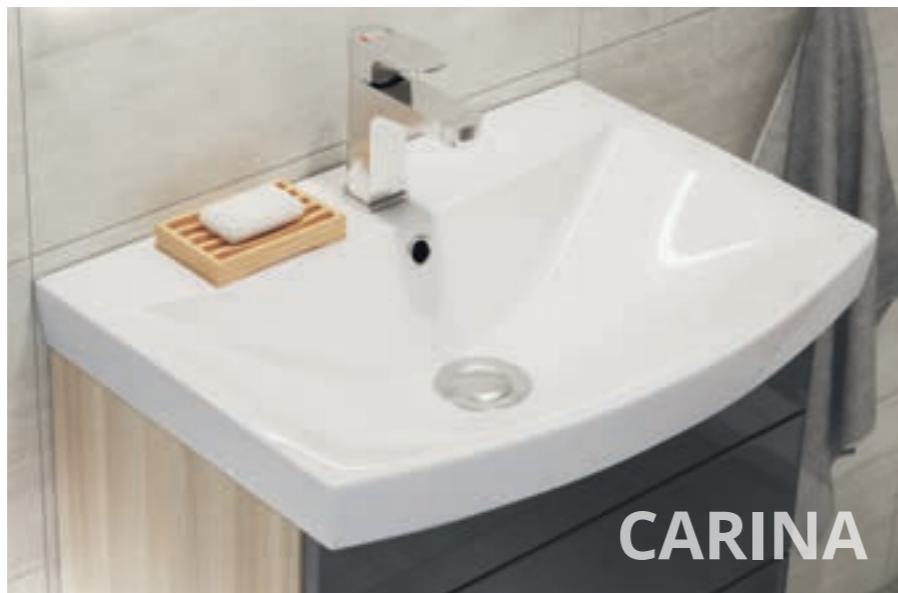

МЕБЛЕВІ УМИВАЛЬНИКИ
FURNITURE WASHBASINS

КОМФОРТ
COMFORT

МЕБЛЕВИЙ УМИВАЛЬНИК CERSANIA NEW
CERSANIA NEW FURNITURE WASHBASIN

dopasowanie | fitting | oferta | offer

ПІДХОДИТЬ ДО ШАФОК ІЗ ТАКИХ СЕРІЙ:
MATCHES CABINETS FROM SERIES: