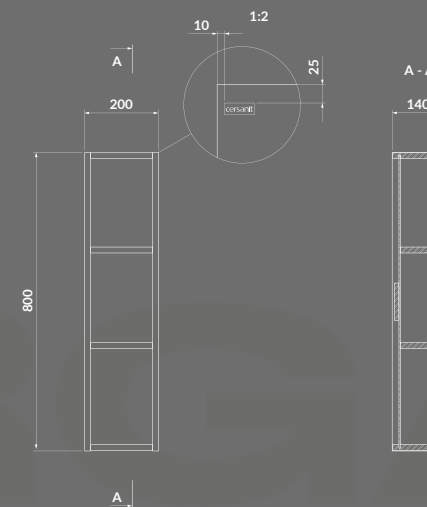

КОД ПРОДУКТУ: S932-079
S932-097
S932-096

ШАФКА НАВІСНА ВІДКРИТА LARGA 20
БІЛА / БЛАКИТНА / СІРА