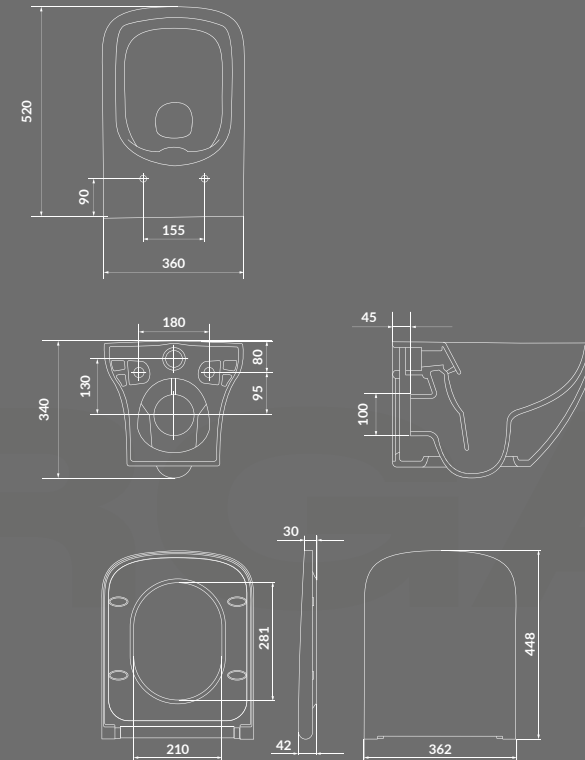

КОД ПРОДУКТУ: K701-473

СЕТ В332
УНІТАЗ ПІДВІСНИЙ LARGA EW CLEAN ON
ПРЯМОКУТНИЙ З ДЮРОПЛАСТОВИМ СИДІННЯМ SLIM WRAP
З ПЛАВНИМ ЗАКРИВАННЯМ ТА ФУНКЦІЄЮ ПРОСТОГО ЗНЯТТЯ