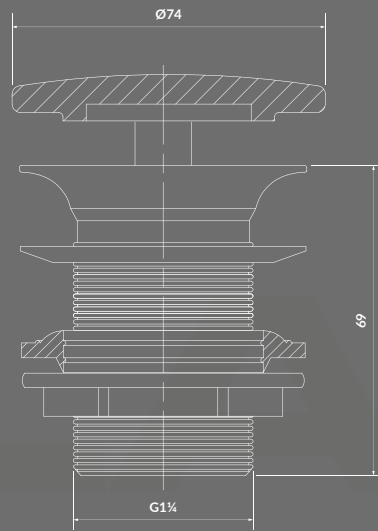

КОД ПРОДУКТУ: K677-002
K677-017
K677-014

**УМИВАЛЬНИК НА СТІЛЬНИЦЮ ЕЛІПС LARGA 50×38
БІЛИЙ EW / БІЛИЙ МАТОВИЙ / АНТРАЦИТ МАТОВИЙ**

КОД ПРОДУКТУ: K11-2376
K11-2361
K11-2362

**КЕРАМІЧНИЙ ДОННИЙ КЛАПАН G1 1/4 ДЮЙМА
ДЛЯ УМИВАЛЬНИКІВ БЕЗ ПЕРЕЛИВУ,
БІЛИЙ EW / БІЛИЙ МАТОВИЙ / АНТРАЦИТ
МАТОВИЙ**