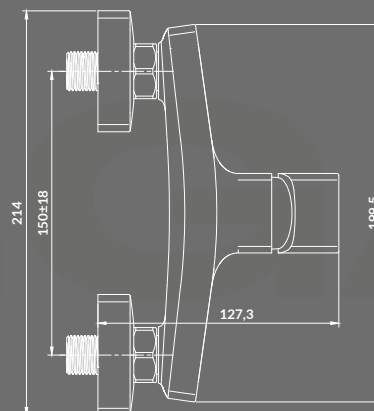

КОД ПРОДУКТУ: S951-383
S951-382
S951-384

**ЗМІШУВАЧ ДЛЯ ДУШУ LARGA
ХРОМ/ЧОРНИЙ/ЗОЛОТО МАТОВЕ**