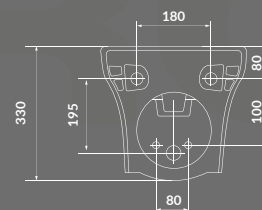

КОД ПРОДУКТУ: K120-006

**БІДЕ ПІДВІСНЕ LARGA EW
ОВАЛЬНЕ
ПРИХОВАНОГО МОНТАЖУ**

КОД ПРОДУКТУ: K120-012

**БІДЕ ПІДВІСНЕ LARGA EW
ПРЯМОКУТНЕ
ПРИХОВАНОГО МОНТАЖУ**