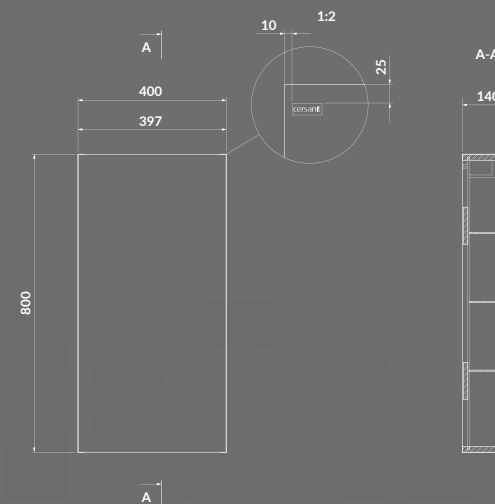

КОД ПРОДУКТУ: S932-001
S932-002
S932-003

ШАФКА НАВІСНА LARGA 40
БІЛА/БЛАКИТНА/СІРА