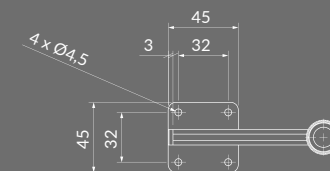

ШАФКА НАВІСНА ДЗЕРКАЛЬНА LARGA 60
БІЛА / БЛАКИТНА / СІРА

КОД ПРОДУКТУ: S599-0141
S599-0142
S599-0143

МЕБЛЕВА РУЧКА LARGA
ЧОРНА / СРІБНА / ЗОЛОТО

КОД ПРОДУКТУ: S599-0145
S599-0146
S599-0144

МЕБЛЕВА РУЧКА-КНОПКА LARGA
ЧОРНА / СРІБНА / ЗОЛОТО