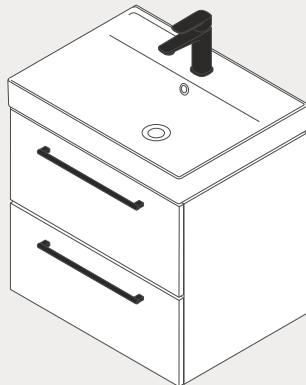

EURO WHITE

Універсальний білий

EURO WHITE – найбільш універсальний та популярний білий відтінок кераміки для ванних кімнат на ринку, який дуже просто, майже інтуїтивно поєднується з іншими елементами інтер'єру. Ми пропонуємо нові керамічні вироби з колекції LARGA у кольорі **EURO WHITE**, тим самим розширяючи кольорову гаму в портфоліо Cersanit та забезпечуючи більшу свободу дизайнерських рішень для ванної кімнати вашої мрії.

EURO
WHITE