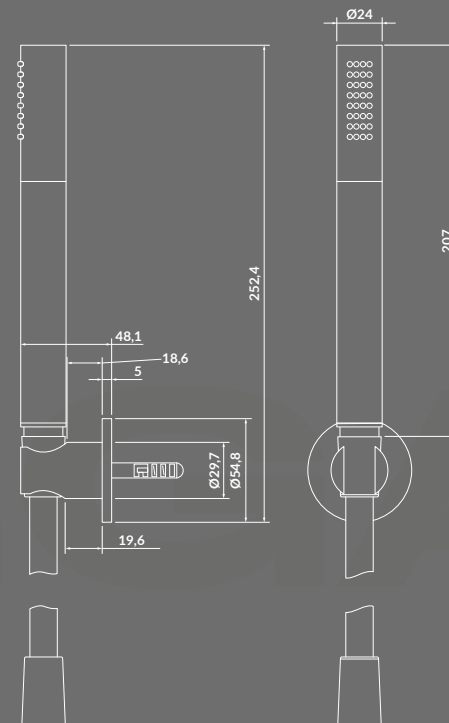

КОД ПРОДУКТУ: S951-398
S951-399
S951-410

**ДУШОВИЙ КОМПЛЕКТ З НАСТІННИМ ТРИМАЧЕМ
ХРОМ/ЧОРНИЙ/ЗОЛОТО МАТОВЕ**