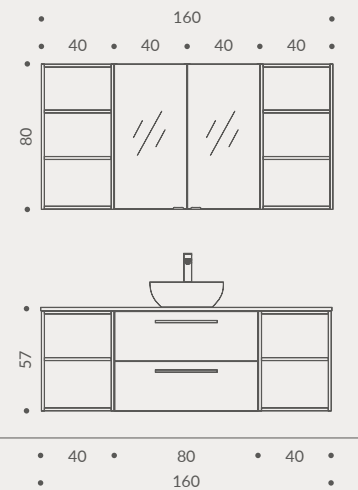

КРОК 3

Дайте волю фантазії — додайте верхні навісні шафи та пенали.

КРОК 4

Оберіть найбільш привабливий для вас умивальник на стільницю.

**НАСОЛОДЖУЙТЕСЯ УНІКАЛЬНИМ
ПЕРСОНАЛІЗОВАНИМ РІШЕННЯМ**

ВАРІАНТИ КОНФІГУРАЦІЙ МЕБЛІВ LARGA ПІД СТІЛЬНИЦЮ 80 CM

ВАРІАНТИ КОНФІГУРАЦІЙ МЕБЛІВ LARGA ПІД СТІЛЬНИЦЮ 100 СМ

ВАРІАНТИ КОНФІГУРАЦІЙ МЕБЛІВ LARGA ПІД СТІЛЬНИЦЮ 120 CM

ВАРІАНТИ КОНФІГУРАЦІЙ МЕБЛІВ LARGA ПІД СТІЛЬНИЦЮ 140 CM

ВАРІАНТИ КОНФІГУРАЦІЙ МЕБЛІВ LARGA ПІД СТІЛЬНИЦЮ 160 CM