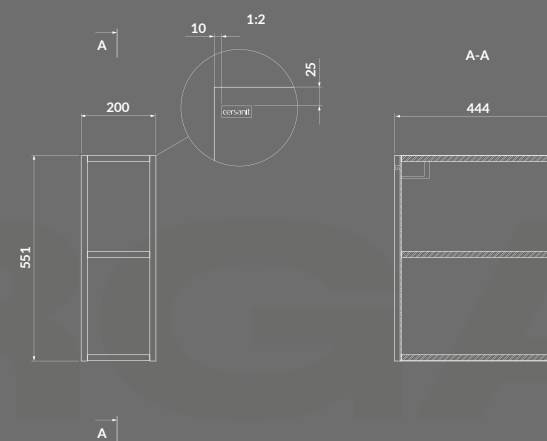

КОД ПРОДУКТУ: S932-088
S932-080
S932-089

ШАФКА ПІД СТІЛЬНИЦЮ ВІДКРИТА LARGA 20
БІЛА/БЛАКИТНА/СІРА