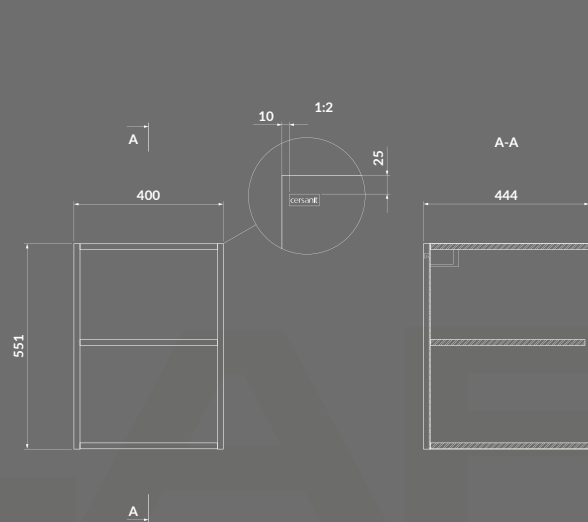

КОД ПРОДУКТУ: S932-090
S932-091
S932-092

**ШАФКА ПІД СТІЛЬНИЦЮ ВІДКРИТА LARGA 40
БІЛА/БЛАКИТНА/СІРА**