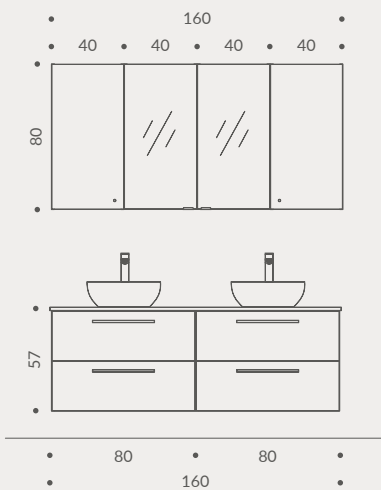

КРОК 3

Дайте волю фантазії — додайте верхні навісні шафи та пенали.

КРОК 4

Оберіть найбільш привабливий для вас умивальник на стільницю.

**НАСОЛОДЖУЙТЕСЯ УНІКАЛЬНИМ
ПЕРСОНАЛІЗОВАНИМ РІШЕННЯМ**

ВАРІАНТИ КОНФІГУРАЦІЙ МЕБЛІВ LARGA ПІД СТІЛЬНИЦЮ 80 CM

ВАРІАНТИ КОНФІГУРАЦІЙ МЕБЛІВ LARGA ПІД СТІЛЬНИЦЮ 100 СМ

ВАРІАНТИ КОНФІГУРАЦІЙ МЕБЛІВ LARGA ПІД СТІЛЬНИЦЮ 120 CM

ВАРІАНТИ КОНФІГУРАЦІЙ МЕБЛІВ LARGA ПІД СТІЛЬНИЦЮ 140 CM

ВАРІАНТИ КОНФІГУРАЦІЙ МЕБЛІВ LARGA ПІД СТІЛЬНИЦЮ 160 CM