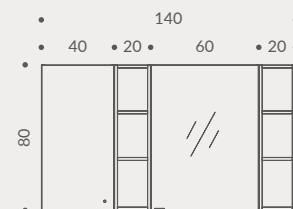

КРОК 3

Дайте волю фантазії — додайте верхні навісні шафи та пенали.

КРОК 4

Оберіть найбільш привабливий для вас умивальник на стільницю.

**НАСОЛОДЖУЙТЕСЯ УНІКАЛЬНИМ
ПЕРСОНАЛІЗОВАНИМ РІШЕННЯМ**

ВАРІАНТИ КОНФІГУРАЦІЙ МЕБЛІВ LARGA ПІД СТІЛЬНИЦЮ 80 CM

ВАРІАНТИ КОНФІГУРАЦІЙ МЕБЛІВ LARGA ПІД СТІЛЬНИЦЮ 100 СМ

ВАРІАНТИ КОНФІГУРАЦІЙ МЕБЛІВ LARGA ПІД СТІЛЬНИЦЮ 120 CM

ВАРІАНТИ КОНФІГУРАЦІЙ МЕБЛІВ LARGA ПІД СТІЛЬНИЦЮ 140 CM

ВАРІАНТИ КОНФІГУРАЦІЙ МЕБЛІВ LARGA ПІД СТІЛЬНИЦЮ 160 CM