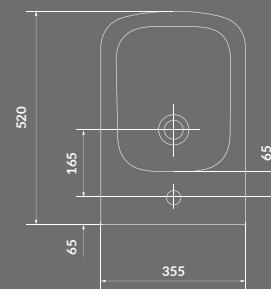

КОД ПРОДУКТУ: K120-006

**БІДЕ ПІДВІСНЕ LARGA EW
ОВАЛЬНЕ
ПРИХОВАНОГО МОНТАЖУ**

КОД ПРОДУКТУ: K120-012

**БІДЕ ПІДВІСНЕ LARGA EW
ПРЯМОКУТНЕ
ПРИХОВАНОГО МОНТАЖУ**