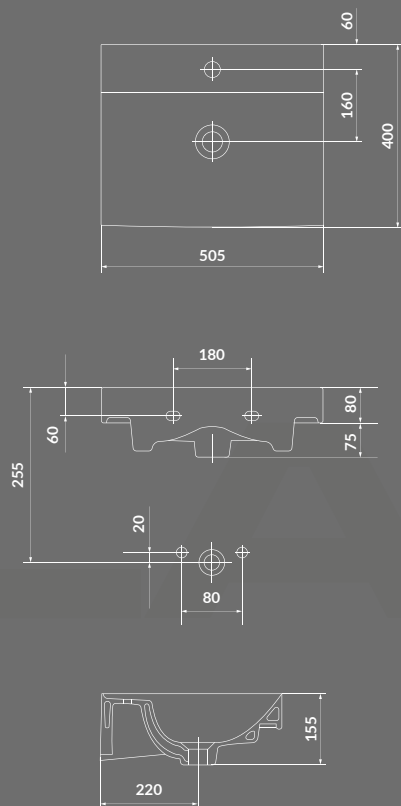

КОД ПРОДУКТУ: K120-008

УМИВАЛЬНИК МЕБЛЕВИЙ LARGA 50