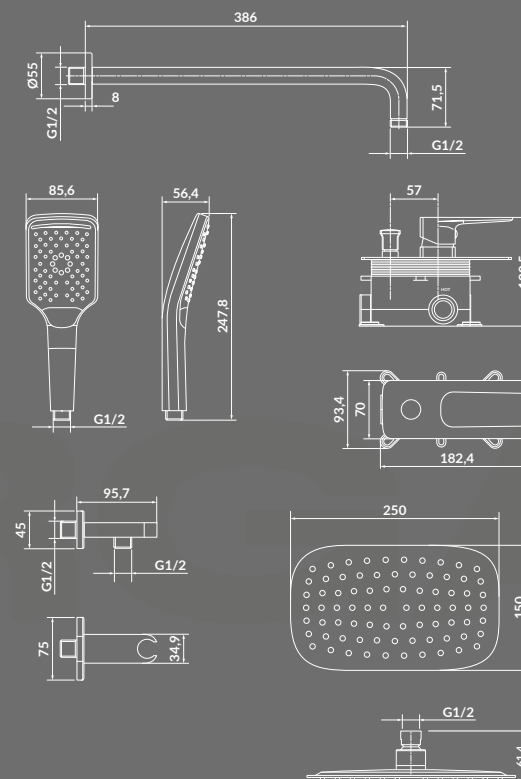

КОД ПРОДУКТУ: S952-031

КОМПЛЕКТ ДЛЯ ВАННИ ТА ДУШУ ПРИХОВАНОГО МОНТАЖУ
СЕТ В344 LARGA ЗІ ЗМІШУВАЧЕМ,
ЧОРНИЙ