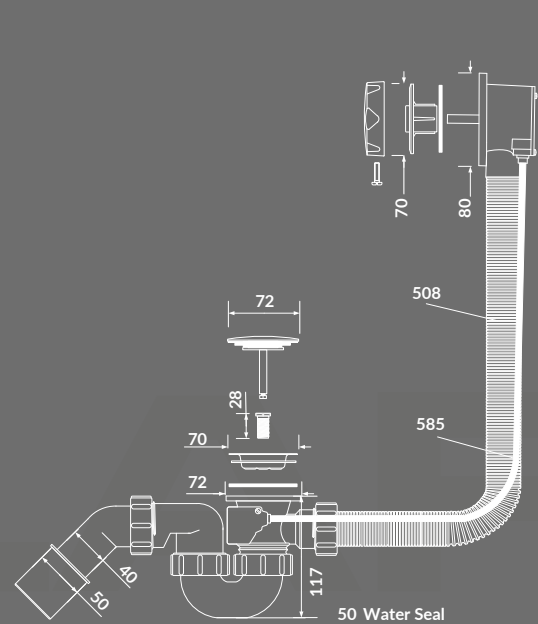

КОД ПРОДУКТУ: S301-305

ВАННА ПРЯМОКУТНА LARGA 160×75

КОД ПРОДУКТУ: S301-303

ВАННА ПРЯМОКУТНА LARGA 170×75

КОД ПРОДУКТУ: S301-306

ВАННА ПРЯМОКУТНА LARGA 180×80

КОД ПРОДУКТУ: S301-306

ВАННА ПРЯМОКУТНА LARGA 190×90