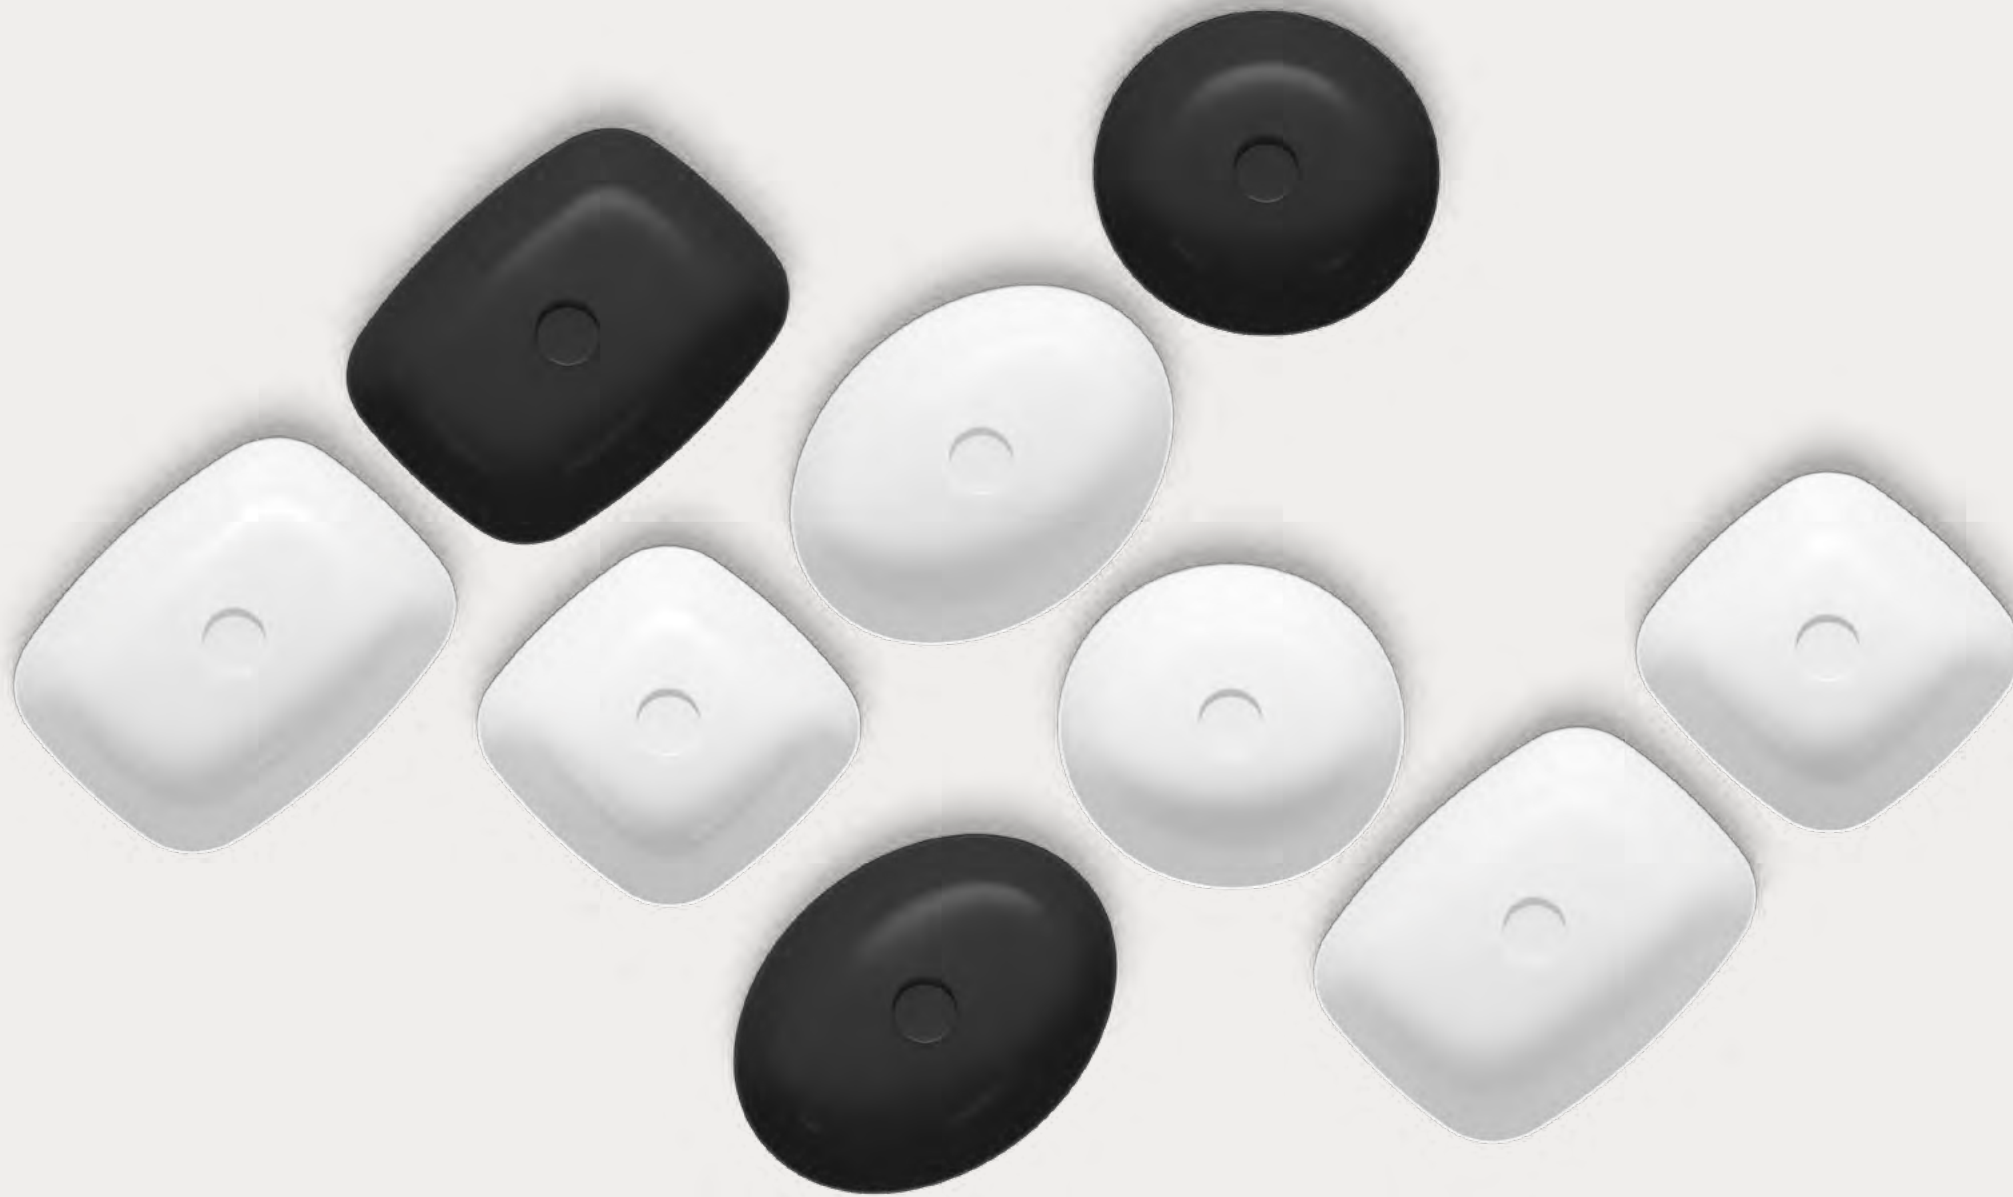

cersanit

ПОРТФОЛІО ПРОДУКТІВ | УМИВАЛЬНИКИ НА СТІЛЬНИЦЮ

LAFFRGA