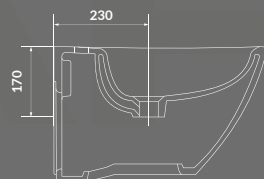

КОД ПРОДУКТУ: K120-006

**БІДЕ ПІДВІСНЕ LARGA EW
ОВАЛЬНЕ
ПРИХОВАНОГО МОНТАЖУ**

КОД ПРОДУКТУ: K120-012

**БІДЕ ПІДВІСНЕ LARGA EW
ПРЯМОКУТНЕ
ПРИХОВАНОГО МОНТАЖУ**