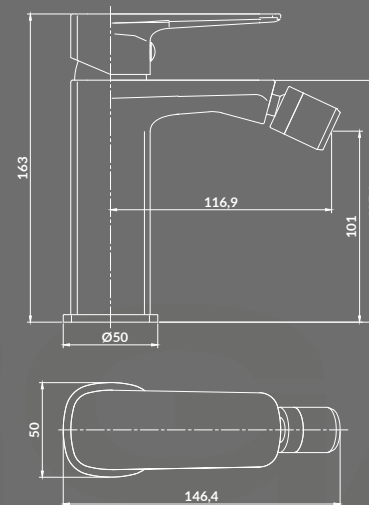

КОД ПРОДУКТУ: S951-380
S951-379
S951-381

**ЗМІШУВАЧ ДЛЯ БІДЕ LARGA
ХРОМ/ЧОРНИЙ/ЗОЛОТО МАТОВЕ**