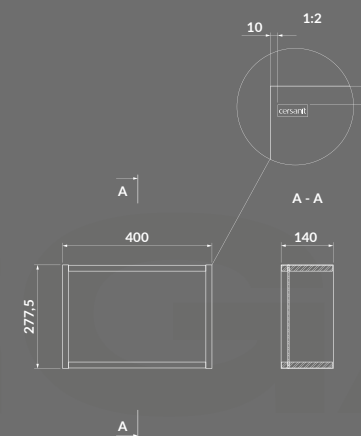

КОД ПРОДУКТУ: S932-081
S932-082
S932-083

ПОЛИЧКА ВІДКРИТА LARGA 40
БІЛА / БЛАКИТНА / СІРА