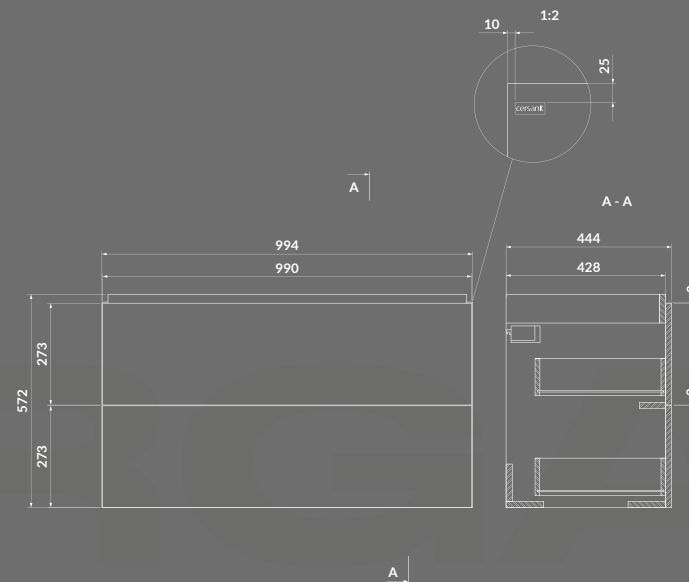

КОД ПРОДУКТУ: S932-076
S932-077
S932-078

ШАФКА ПІД УМИВАЛЬНИК LARGA 100
БІЛА/БЛАКИТНА/СІРА