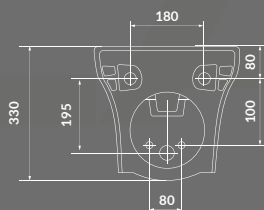

КОД ПРОДУКТУ: K120-006

**БІДЕ ПІДВІСНЕ LARGA EW
ОВАЛЬНЕ
ПРИХОВАНОГО МОНТАЖУ**

КОД ПРОДУКТУ: K120-012

**БІДЕ ПІДВІСНЕ LARGA EW
ПРЯМОКУТНЕ
ПРИХОВАНОГО МОНТАЖУ**