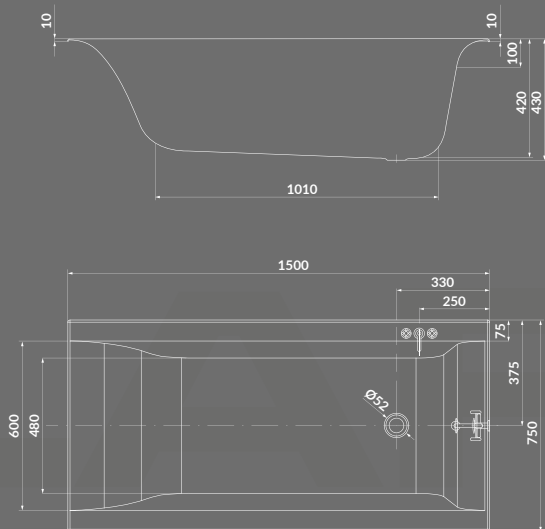

КОД ПРОДУКТУ: S301-304

ВАННА ПРЯМОКУТНА LARGA 150×75