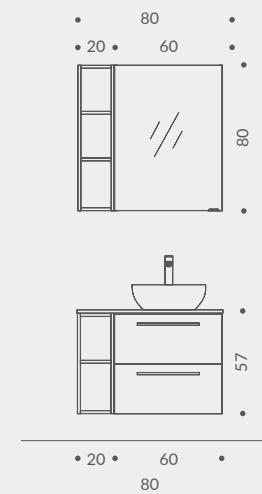

КРОК 3

Дайте волю фантазії — додайте верхні навісні шафи та пенали.

КРОК 4

Оберіть найбільш привабливий для вас умивальник на стільницю.

**НАСОЛОДЖУЙТЕСЯ УНІКАЛЬНИМ
ПЕРСОНАЛІЗОВАНИМ РІШЕННЯМ**

ВАРІАНТИ КОНФІГУРАЦІЙ МЕБЛІВ LARGA ПІД СТІЛЬНИЦЮ 80 CM

ВАРІАНТИ КОНФІГУРАЦІЙ МЕБЛІВ LARGA ПІД СТІЛЬНИЦЮ 100 СМ

ВАРІАНТИ КОНФІГУРАЦІЙ МЕБЛІВ LARGA ПІД СТІЛЬНИЦЮ 120 CM

ВАРІАНТИ КОНФІГУРАЦІЙ МЕБЛІВ LARGA ПІД СТІЛЬНИЦЮ 140 CM

ВАРІАНТИ КОНФІГУРАЦІЙ МЕБЛІВ LARGA ПІД СТІЛЬНИЦЮ 160 CM