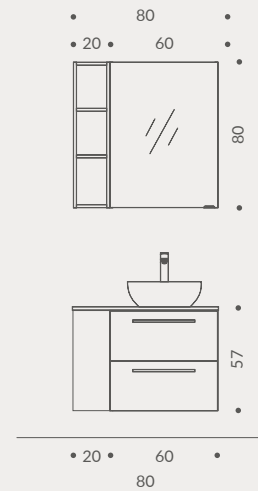

КРОК 3

Дайте волю фантазії — додайте верхні навісні шафи та пенали.

КРОК 4

Оберіть найбільш привабливий для вас умивальник на стільницю.

**НАСОЛОДЖУЙТЕСЯ УНІКАЛЬНИМ
ПЕРСОНАЛІЗОВАНИМ РІШЕННЯМ**

ВАРІАНТИ КОНФІГУРАЦІЙ МЕБЛІВ LARGA ПІД СТІЛЬНИЦЮ 80 CM

ВАРІАНТИ КОНФІГУРАЦІЙ МЕБЛІВ LARGA ПІД СТІЛЬНИЦЮ 100 СМ

ВАРІАНТИ КОНФІГУРАЦІЙ МЕБЛІВ LARGA ПІД СТІЛЬНИЦЮ 120 CM

ВАРІАНТИ КОНФІГУРАЦІЙ МЕБЛІВ LARGA ПІД СТІЛЬНИЦЮ 140 CM

ВАРІАНТИ КОНФІГУРАЦІЙ МЕБЛІВ LARGA ПІД СТІЛЬНИЦЮ 160 CM