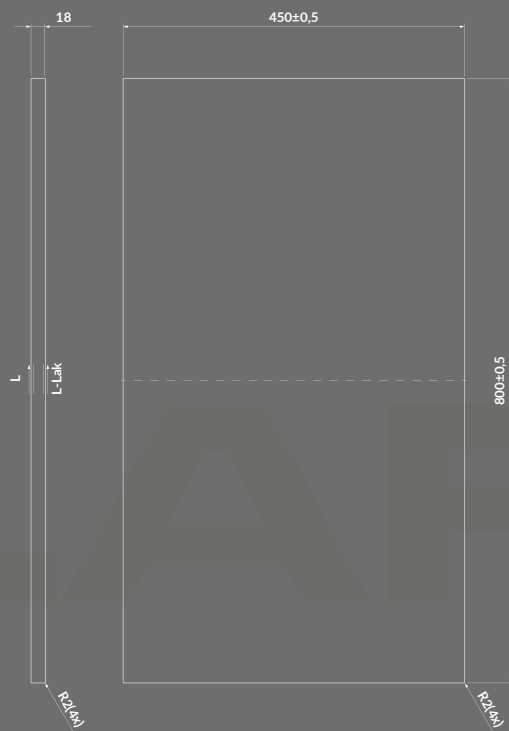

КОД ПРОДУКТУ: S932-024

**СТІЛЬНИЦЯ LARGA 80
БІЛА**