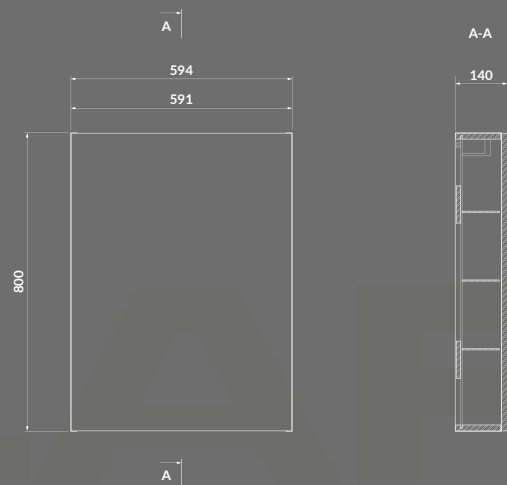

КОД ПРОДУКТУ: S932-004
S932-005
S932-006

ШАФКА НАВІСНА LARGA 60
БІЛА / БЛАКИТНА / СІРА