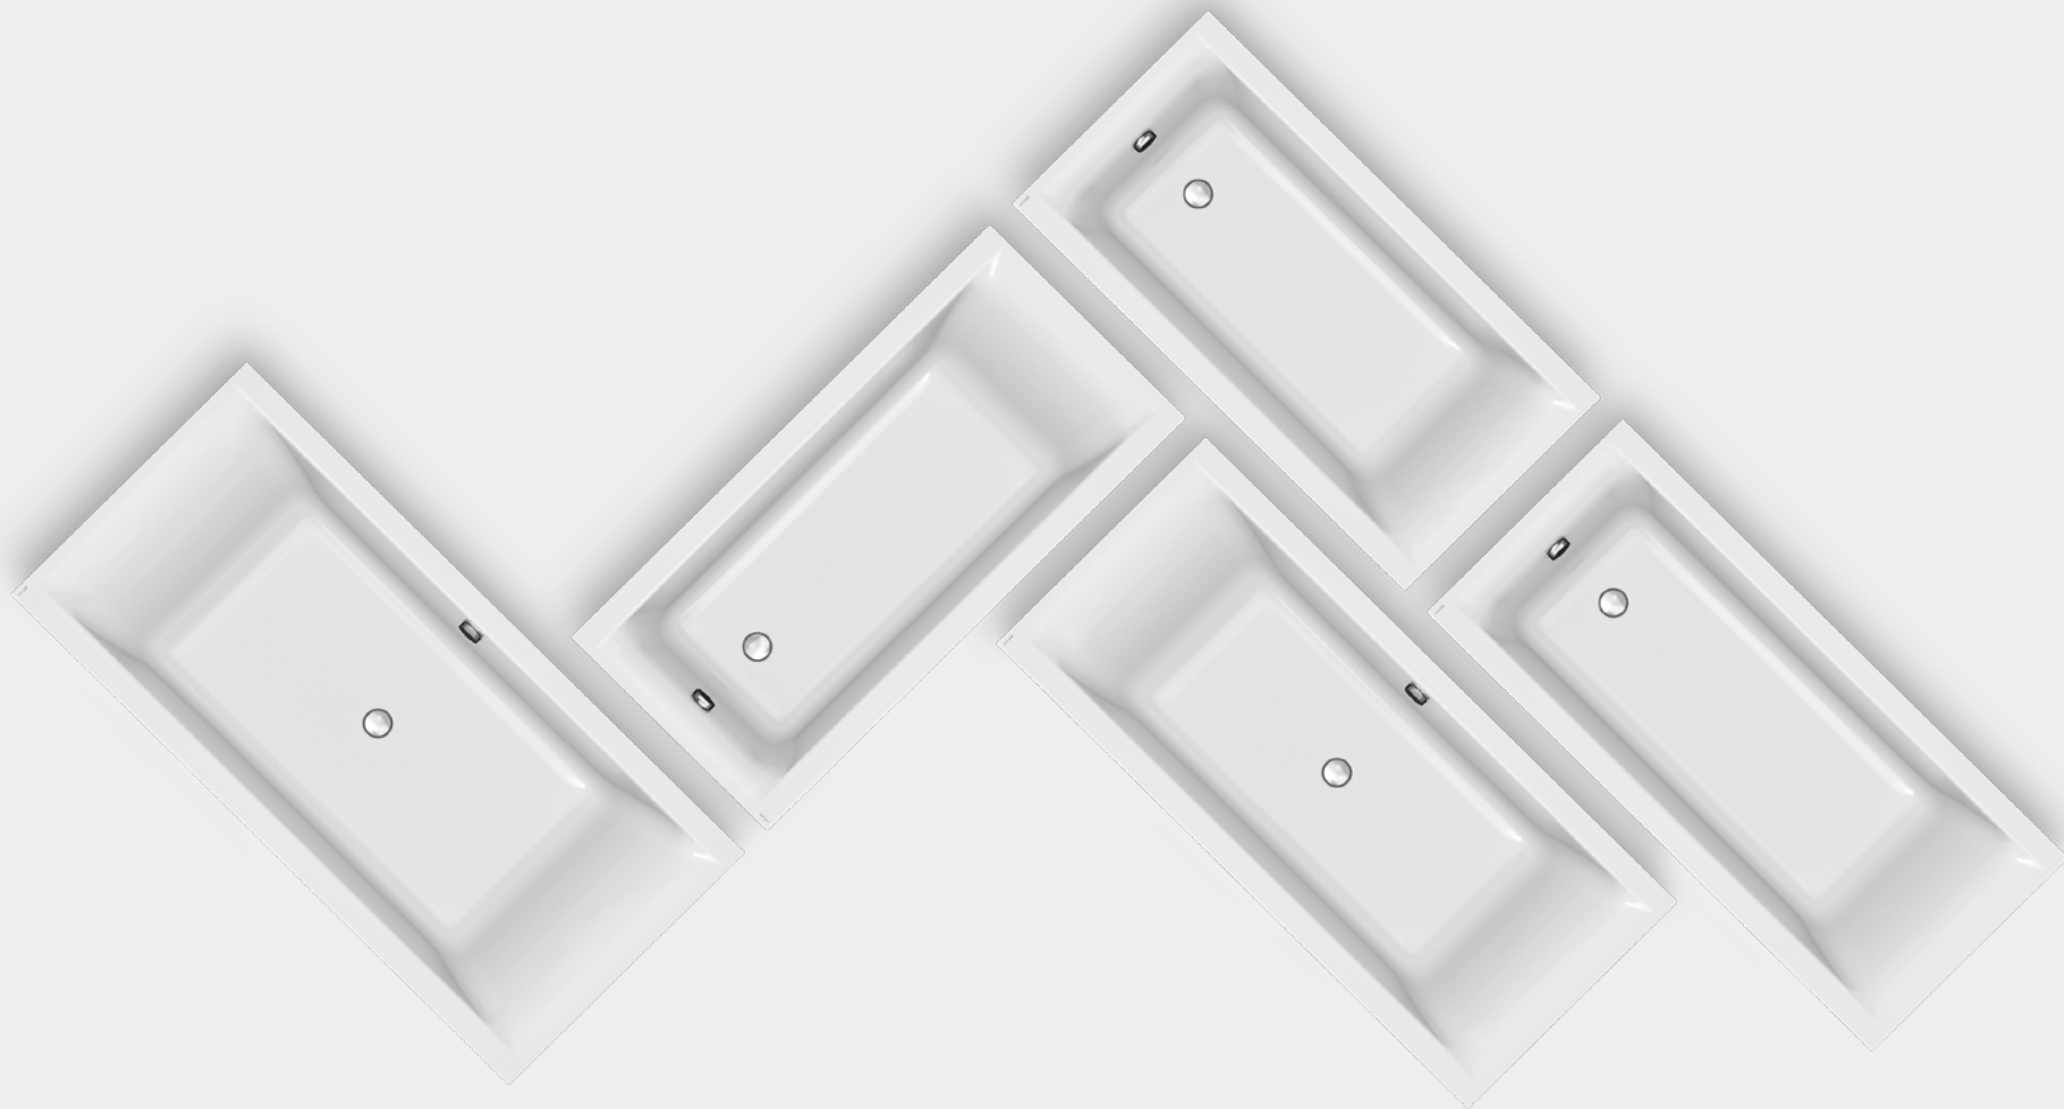

cersanit

ПОРТФОЛІО ПРОДУКТІВ | ВАННИ

LAFFGA