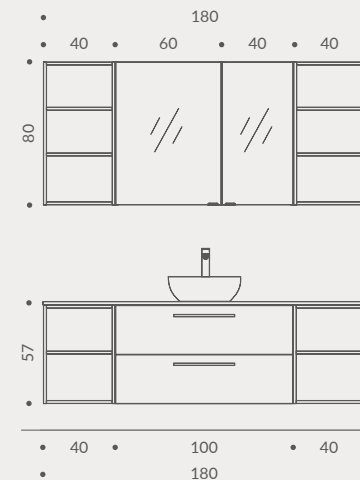

ВАРІАНТИ КОНФІГУРАЦІЙ МЕБЛІВ LARGA ПІД СТІЛЬНИЦЮ 180 CM