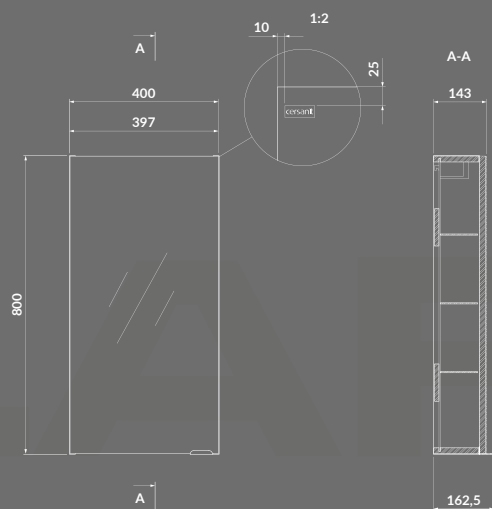

КОД ПРОДУКТУ: S932-014
S932-011
S932-015

ШАФКА НАВІСНА ДЗЕРКАЛЬНА LARGA 40
БІЛА / БЛАКИТНА / СІРА