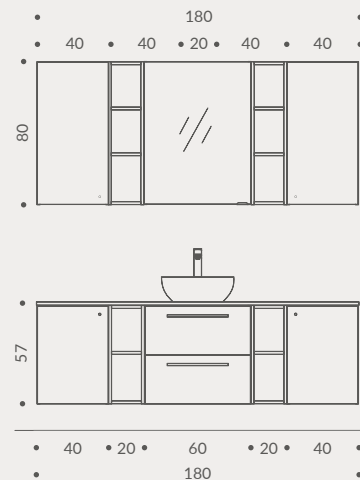

ВАРІАНТИ КОНФІГУРАЦІЙ МЕБЛІВ LARGA ПІД СТІЛЬНИЦЮ 180 CM