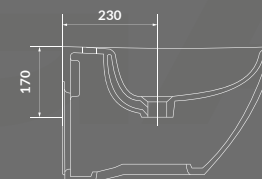

КОД ПРОДУКТУ: K120-006

**БІДЕ ПІДВІСНЕ LARGA EW
ОВАЛЬНЕ
ПРИХОВАНОГО МОНТАЖУ**

КОД ПРОДУКТУ: K120-012

**БІДЕ ПІДВІСНЕ LARGA EW
ПРЯМОКУТНЕ
ПРИХОВАНОГО МОНТАЖУ**