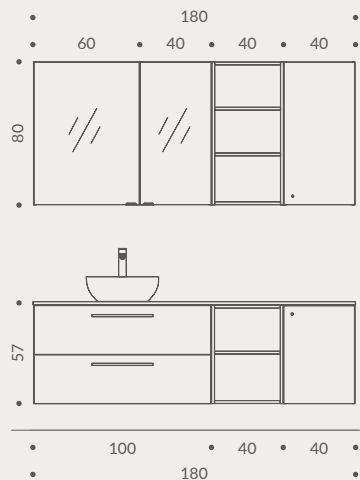

ВАРІАНТИ КОНФІГУРАЦІЙ МЕБЛІВ LARGA ПІД СТІЛЬНИЦЮ 180 CM