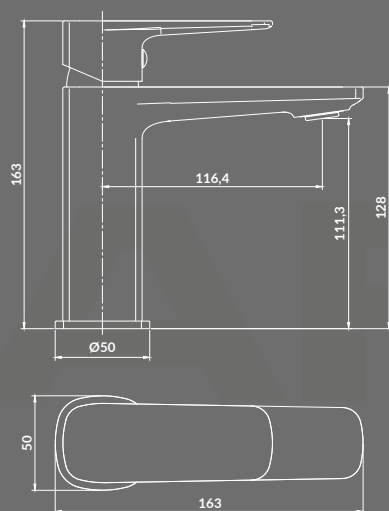

КОД ПРОДУКТУ: S951-388
S951-390
S951-389

**ЗМІШУВАЧ ДЛЯ УМИВАЛЬНИКА LARGA
ХРОМ/ЧОРНИЙ/ЗОЛОТО МАТОВЕ**