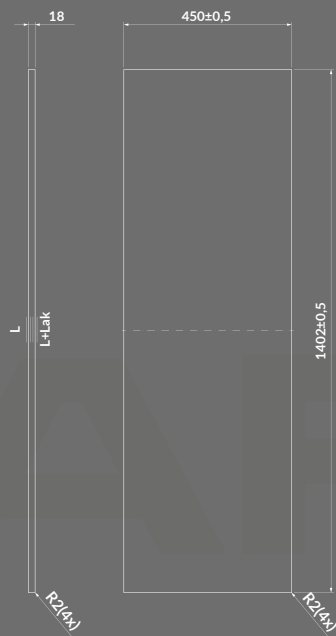

**СТІЛЬНИЦЯ LARGA 100
СІРА/БЛАКИТНА/ЧОРНИЙ МАРМУР/БІЛИЙ МАРМУР**

КОД ПРОДУКТУ: S932-026

**СТІЛЬНИЦЯ LARGA 120
БІЛА**

КОД ПРОДУКТУ: S932-040
S932-033
S932-060
S932-053

**СТІЛЬНИЦЯ LARGA 120
СІРА/БЛАКИТНА/ЧОРНИЙ МАРМУР/БІЛИЙ МАРМУР**