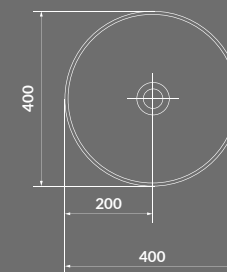

КОД ПРОДУКТУ: K677-005
УМИВАЛЬНИК МЕБЛЕВИЙ LARGA 50x22

КОД ПРОДУКТУ: K677-004
K677-015
K677-012

УМИВАЛЬНИК НА СТІЛЬНИЦЮ КВАДРАТНИЙ LARGA 38×38
БІЛИЙ EW / БІЛИЙ МАТОВИЙ / АНТРАЦИТ МАТОВИЙ

КОД ПРОДУКТУ: K677-001
K677-018
K677-019

УМИВАЛЬНИК НА СТІЛЬНИЦЮ КРУГЛИЙ LARGA 40×40
БІЛИЙ EW / БІЛИЙ МАТОВИЙ / АНТРАЦИТ МАТОВИЙ