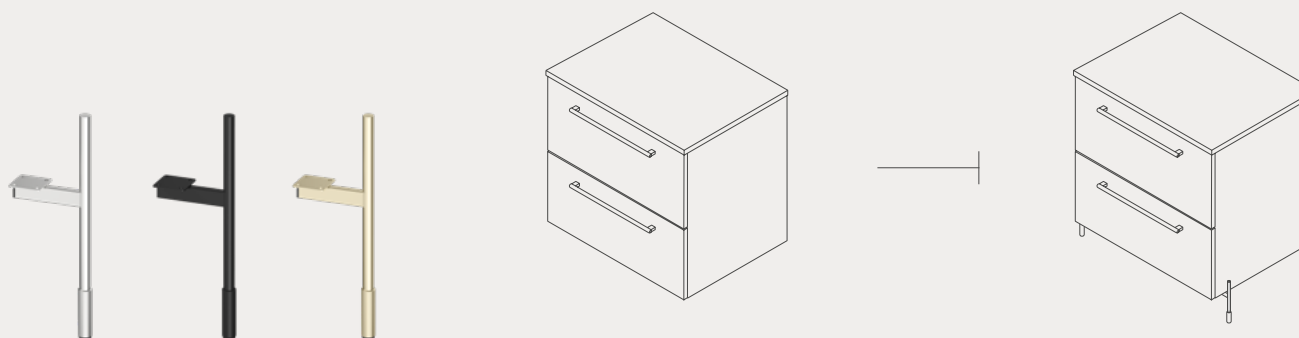

НІЖКИ ДЛЯ МЕБЛІВ

Можна встановити шафу на ніжки,
щоб створити підлогову версію.

*Ніжки можна придбати окремо