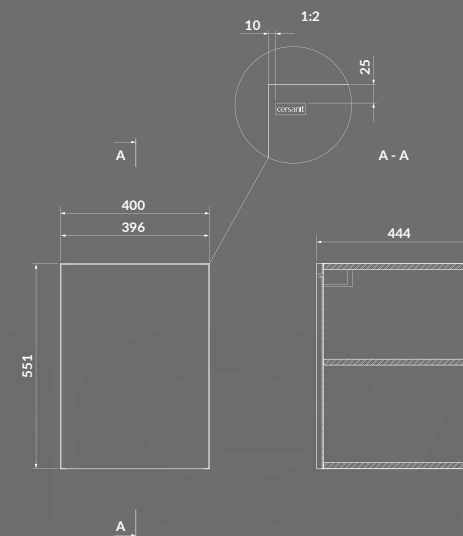

КОД ПРОДУКТУ: S932-087
S932-012
S932-013

**ШАФКА ПІД СТІЛЬНИЦЮ З ФАСАДОМ LARGA 40
БІЛА/БЛАКИТНА/СІРА**