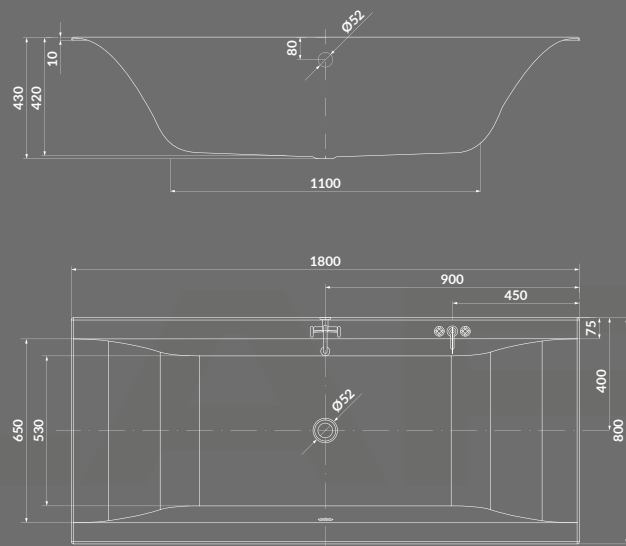

КОД ПРОДУКТУ: S301-305

ВАННА ПРЯМОКУТНА LARGA 160×75

КОД ПРОДУКТУ: S301-303

ВАННА ПРЯМОКУТНА LARGA 170×75

КОД ПРОДУКТУ: S301-306

ВАННА ПРЯМОКУТНА LARGA 180×80

КОД ПРОДУКТУ: S301-306

ВАННА ПРЯМОКУТНА LARGA 190×90