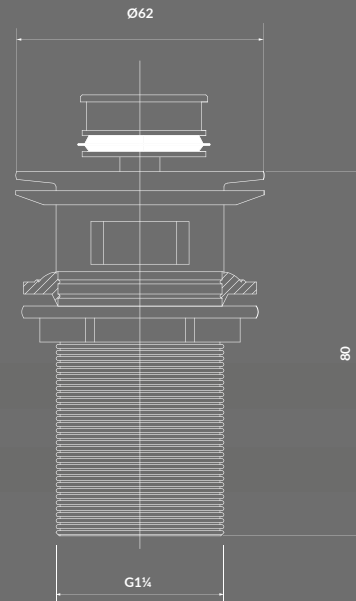

КОД ПРОДУКТУ: K11-2377

**КЕРАМІЧНИЙ ДОННИЙ КЛАПАН
CLICK-CLACK G1 1/4 ДЮЙМА
ДЛЯ УМИВАЛЬНИКІВ З ПЕРЕЛИВОМ,
БІЛИЙ EW**