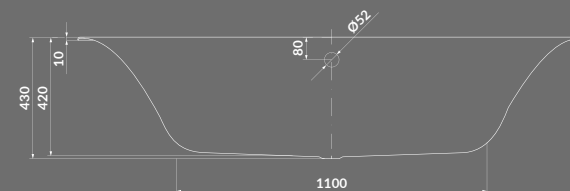

КОД ПРОДУКТУ: S301-306

ВАННА ПРЯМОКУТНА LARGA 180×80