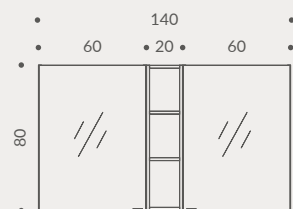

КРОК 3

Дайте волю фантазії — додайте верхні навісні шафи та пенали.

КРОК 4

Оберіть найбільш привабливий для вас умивальник на стільницю.

**НАСОЛОДЖУЙТЕСЯ УНІКАЛЬНИМ
ПЕРСОНАЛІЗОВАНИМ РІШЕННЯМ**

ВАРІАНТИ КОНФІГУРАЦІЙ МЕБЛІВ LARGA ПІД СТІЛЬНИЦЮ 80 CM

ВАРІАНТИ КОНФІГУРАЦІЙ МЕБЛІВ LARGA ПІД СТІЛЬНИЦЮ 100 СМ

ВАРІАНТИ КОНФІГУРАЦІЙ МЕБЛІВ LARGA ПІД СТІЛЬНИЦЮ 120 CM

ВАРІАНТИ КОНФІГУРАЦІЙ МЕБЛІВ LARGA ПІД СТІЛЬНИЦЮ 140 CM

ВАРІАНТИ КОНФІГУРАЦІЙ МЕБЛІВ LARGA ПІД СТІЛЬНИЦЮ 160 CM