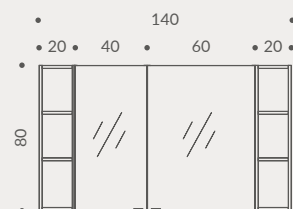

КРОК 3

Дайте волю фантазії — додайте верхні навісні шафи та пенали.

КРОК 4

Оберіть найбільш привабливий для вас умивальник на стільницю.

**НАСОЛОДЖУЙТЕСЯ УНІКАЛЬНИМ
ПЕРСОНАЛІЗОВАНИМ РІШЕННЯМ**

ВАРІАНТИ КОНФІГУРАЦІЙ МЕБЛІВ LARGA ПІД СТІЛЬНИЦЮ 80 CM

ВАРІАНТИ КОНФІГУРАЦІЙ МЕБЛІВ LARGA ПІД СТІЛЬНИЦЮ 100 СМ

ВАРІАНТИ КОНФІГУРАЦІЙ МЕБЛІВ LARGA ПІД СТІЛЬНИЦЮ 120 CM

ВАРІАНТИ КОНФІГУРАЦІЙ МЕБЛІВ LARGA ПІД СТІЛЬНИЦЮ 140 CM

ВАРІАНТИ КОНФІГУРАЦІЙ МЕБЛІВ LARGA ПІД СТІЛЬНИЦЮ 160 CM