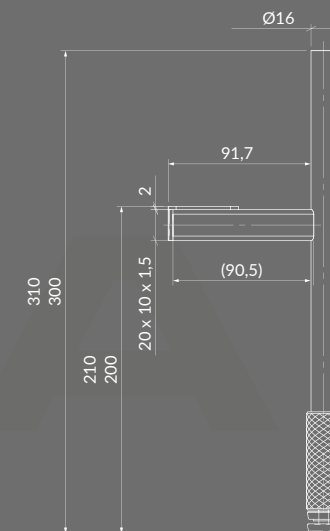

ШАФКА НАВІСНА ДЗЕРКАЛЬНА LARGA 60
БІЛА / БЛАКИТНА / СІРА

КОД ПРОДУКТУ: S599-0141
S599-0142
S599-0143

МЕБЛЕВА РУЧКА LARGA
ЧОРНА / СРІБНА / ЗОЛОТО

КОД ПРОДУКТУ: S599-0145
S599-0146
S599-0144

МЕБЛЕВА РУЧКА-КНОПКА LARGA
ЧОРНА / СРІБНА / ЗОЛОТО