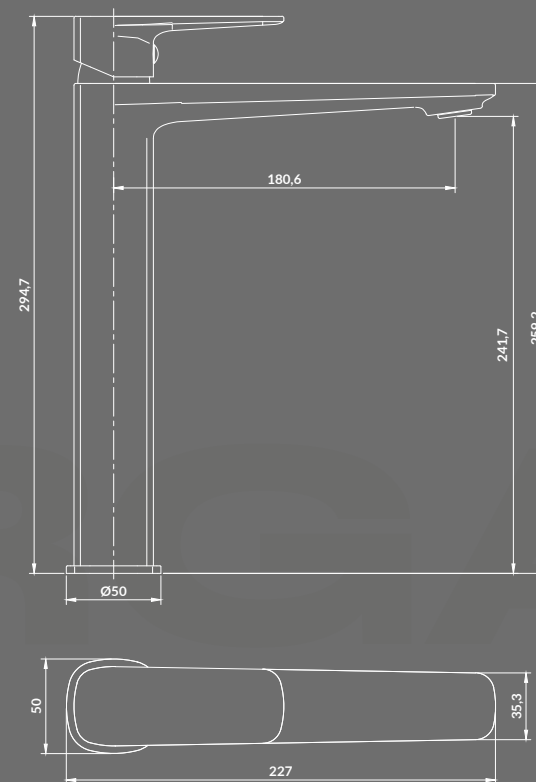

КОД ПРОДУКТУ: S951-392
S951-391
S951-393

**ЗМІШУВАЧ ДЛЯ УМИВАЛЬНИКА ВИСОКИЙ LARGA
ХРОМ/ЧОРНИЙ/ЗОЛОТО МАТОВЕ**