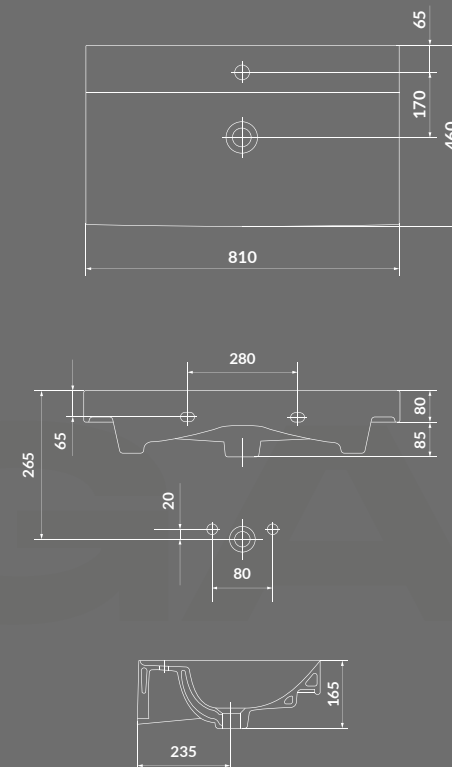

КОД ПРОДУКТУ: S599-0153
S599-0152
S599-0151

МЕБЛЕВА НІЖКА LARGA
ЧОРНА / СРІБНА / ЗОЛОТО

КОД ПРОДУКТУ: K120-008

УМИВАЛЬНИК МЕБЛЕВИЙ LARGA 50

КОД ПРОДУКТУ: K120-009

УМИВАЛЬНИК МЕБЛЕВИЙ LARGA 60

КОД ПРОДУКТУ: K120-010