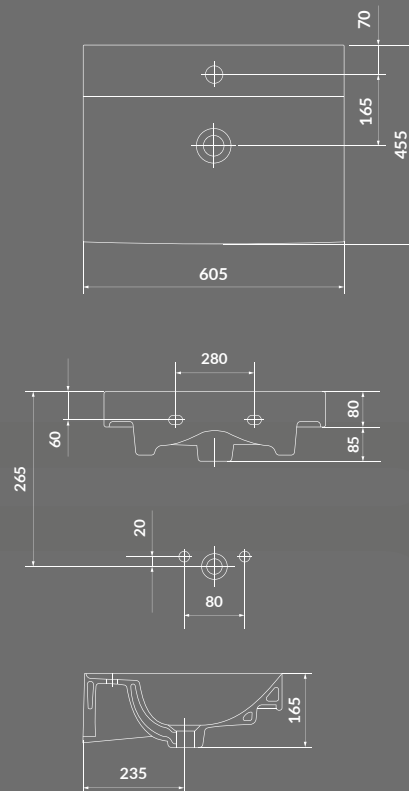

КОД ПРОДУКТУ: K120-009

УМИВАЛЬНИК МЕБЛЕВИЙ LARGA 60