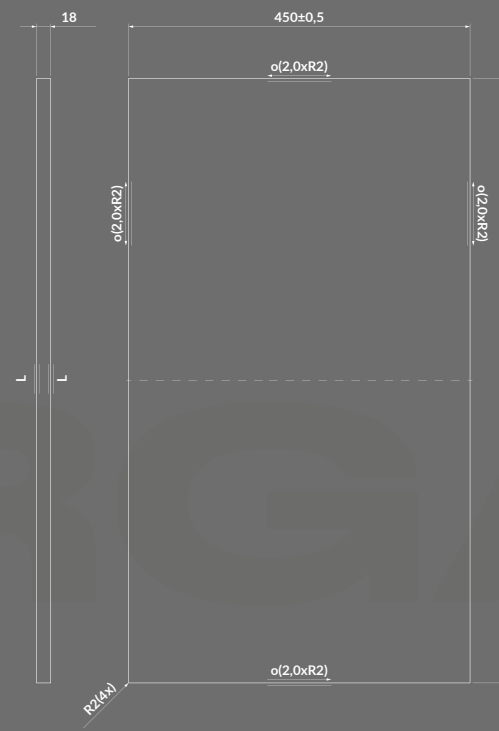

КОД ПРОДУКТУ: S932-038
S932-031
S932-058
S932-051

**СТІЛЬНИЦЯ LARGA 80
СІРА/БЛАКИТНА/ЧОРНИЙ МАРМУР/БІЛИЙ МАРМУР**