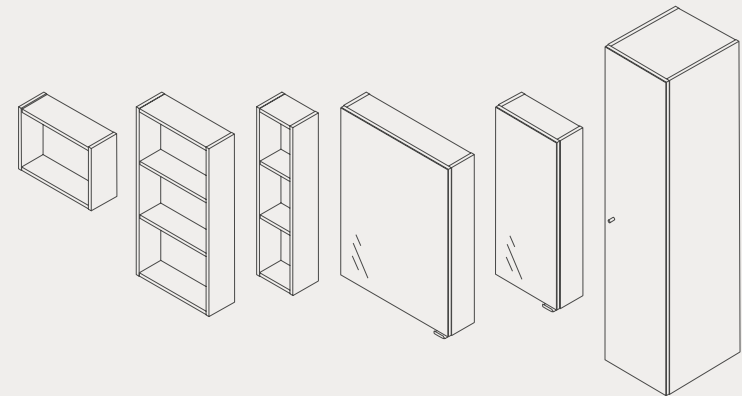

КРОК 3

Дайте волю фантазії — додайте верхні навісні шафи та пенали.

КРОК 4

Оберіть найбільш привабливий для вас умивальник на стільницю.