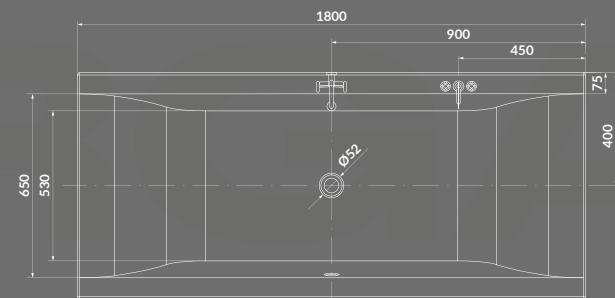

КОД ПРОДУКТУ: S301-306

ВАННА ПРЯМОКУТНА LARGA 180×80