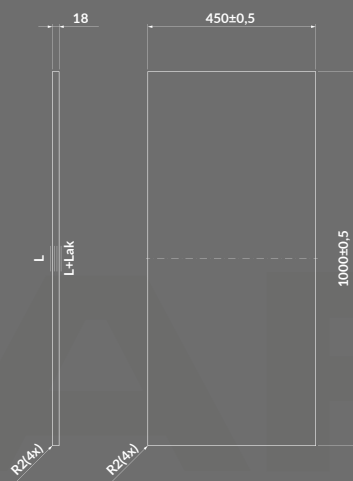

КОД ПРОДУКТУ: S932-025

**СТІЛЬНИЦЯ LARGA 100
БІЛА**