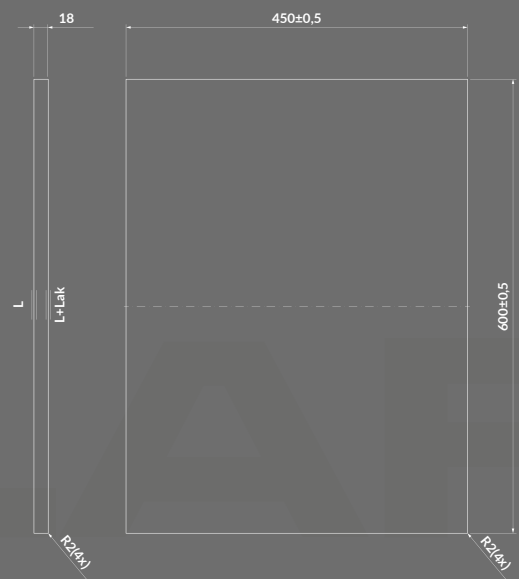

КОД ПРОДУКТУ: S932-023

**СТІЛЬНИЦЯ LARGA 60
БІЛА**