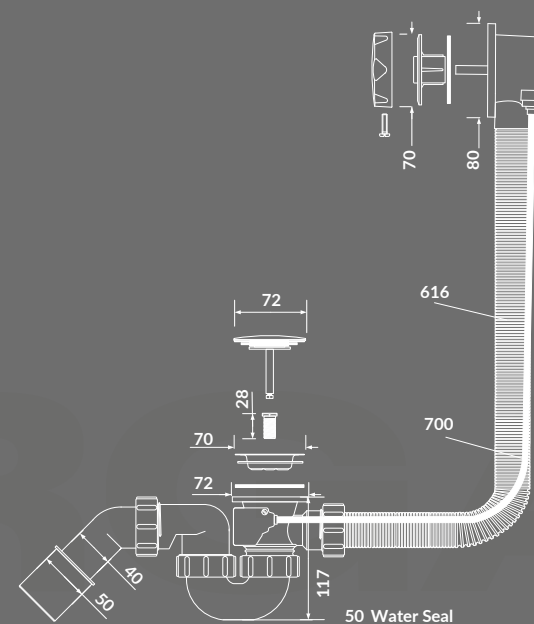

КОД ПРОДУКТУ: S904-011

**АВТОМАТИЧНИЙ СИФОН ПОДОВЖЕНИЙ ДЛЯ ВАНН
180-190 CM**