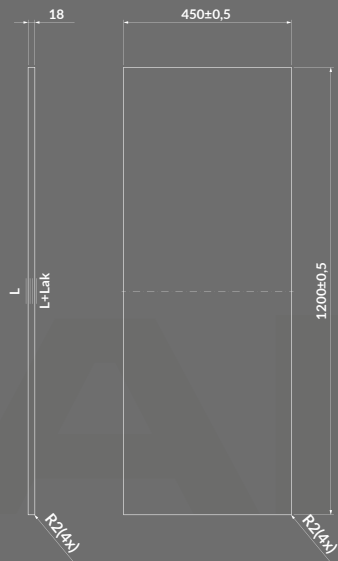

КОД ПРОДУКТУ: S932-026

**СТІЛЬНИЦЯ LARGA 120
БІЛА**