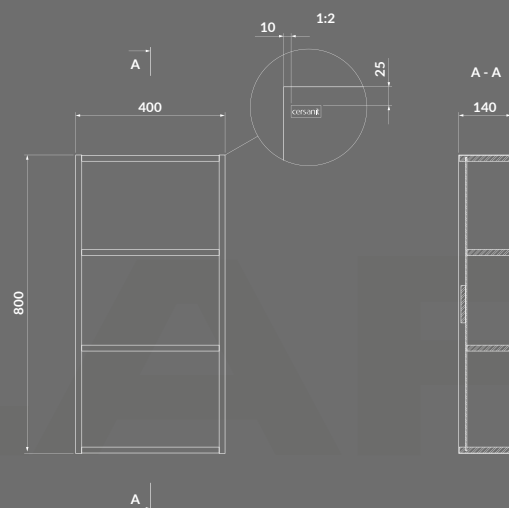

КОД ПРОДУКТУ: S932-084
S932-085
S932-086

ШАФКА НАВІСНА ВІДКРИТА LARGA 40
БІЛА / БЛАКИТНА / СІРА