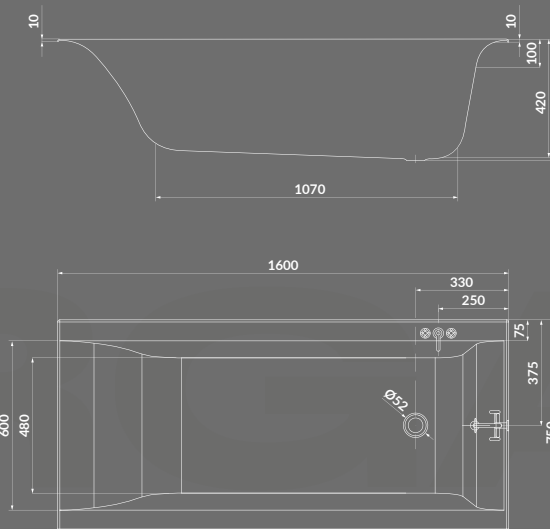

КОД ПРОДУКТУ: S301-305

ВАННА ПРЯМОКУТНА LARGA 160×75