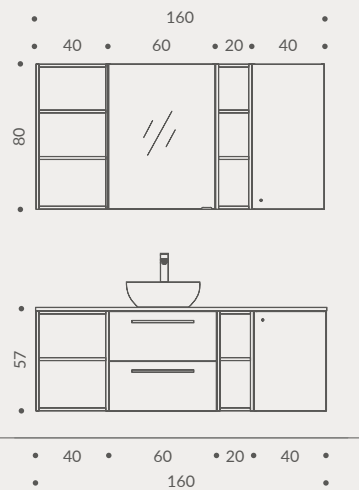

КРОК 3

Дайте волю фантазії — додайте верхні навісні шафи та пенали.

КРОК 4

Оберіть найбільш привабливий для вас умивальник на стільницю.

**НАСОЛОДЖУЙТЕСЯ УНІКАЛЬНИМ
ПЕРСОНАЛІЗОВАНИМ РІШЕННЯМ**

ВАРІАНТИ КОНФІГУРАЦІЙ МЕБЛІВ LARGA ПІД СТІЛЬНИЦЮ 80 CM

ВАРІАНТИ КОНФІГУРАЦІЙ МЕБЛІВ LARGA ПІД СТІЛЬНИЦЮ 100 СМ

ВАРІАНТИ КОНФІГУРАЦІЙ МЕБЛІВ LARGA ПІД СТІЛЬНИЦЮ 120 CM

ВАРІАНТИ КОНФІГУРАЦІЙ МЕБЛІВ LARGA ПІД СТІЛЬНИЦЮ 140 CM

ВАРІАНТИ КОНФІГУРАЦІЙ МЕБЛІВ LARGA ПІД СТІЛЬНИЦЮ 160 CM