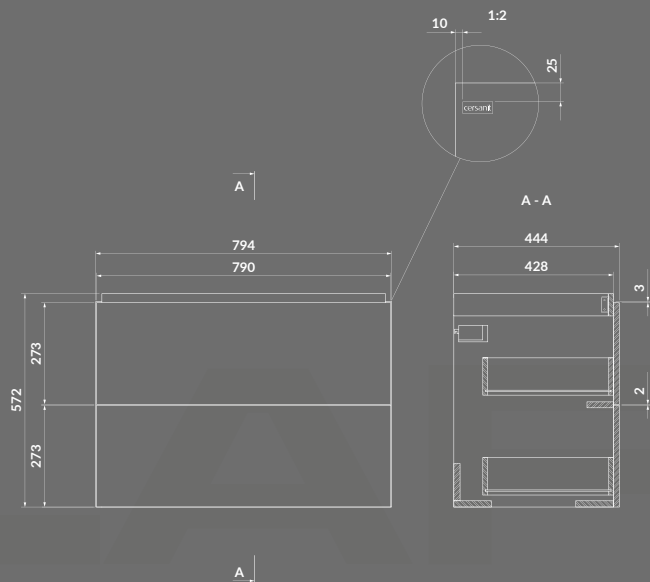

КОД ПРОДУКТУ: S932-073
S932-074
S932-075

ШАФКА ПІД УМИВАЛЬНИК LARGA 80
БІЛА/БЛАКИТНА/СІРА