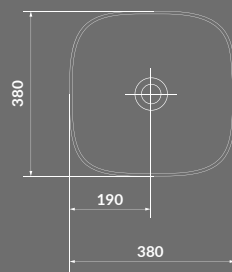

КОД ПРОДУКТУ: K120-011
УМИВАЛЬНИК МЕБЛЕВИЙ LARGA 100

КОД ПРОДУКТУ: K677-004
K677-015
K677-012

УМИВАЛЬНИК НА СТІЛЬНИЦЮ КВАДРАТНИЙ LARGA 38×38
БІЛИЙ EW / БІЛИЙ МАТОВИЙ / АНТРАЦИТ МАТОВИЙ

КОД ПРОДУКТУ: K677-001
K677-018
K677-019

УМИВАЛЬНИК НА СТІЛЬНИЦЮ КРУГЛИЙ LARGA 40×40
БІЛИЙ EW / БІЛИЙ МАТОВИЙ / АНТРАЦИТ МАТОВИЙ