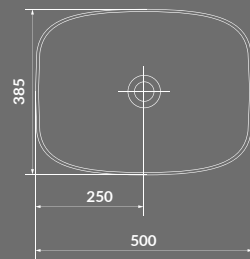

КОД ПРОДУКТУ: K677-003
K677-016
K677-013

**УМИВАЛЬНИК НА СТІЛЬНИЦЮ ПРЯМОКУТНИЙ LARGA 50×38
БІЛИЙ EW / БІЛИЙ МАТОВИЙ / АНТРАЦИТ МАТОВИЙ**

КОД ПРОДУКТУ: K677-002
K677-017
K677-014

**УМИВАЛЬНИК НА СТІЛЬНИЦЮ ЕЛІПС LARGA 50×38
БІЛИЙ EW / БІЛИЙ МАТОВИЙ / АНТРАЦИТ МАТОВИЙ**