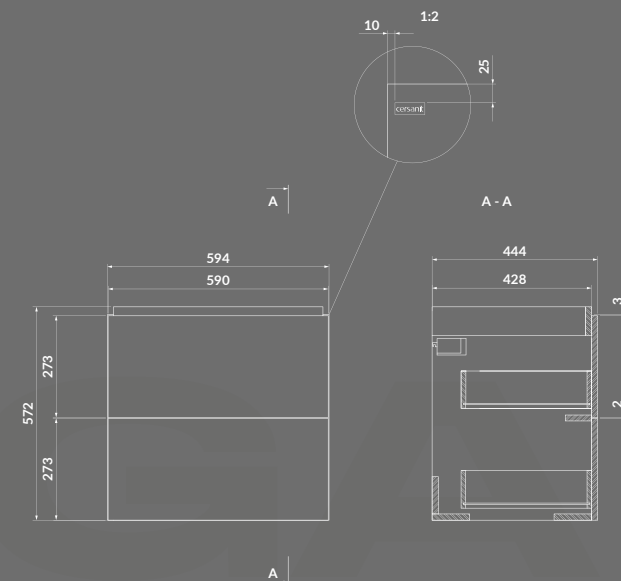

КОД ПРОДУКТУ: S932-070
S932-071
S932-072

**ШАФКА ПІД УМИВАЛЬНИК LARGA 60
БІЛА/БЛАКИТНА/СІРА**