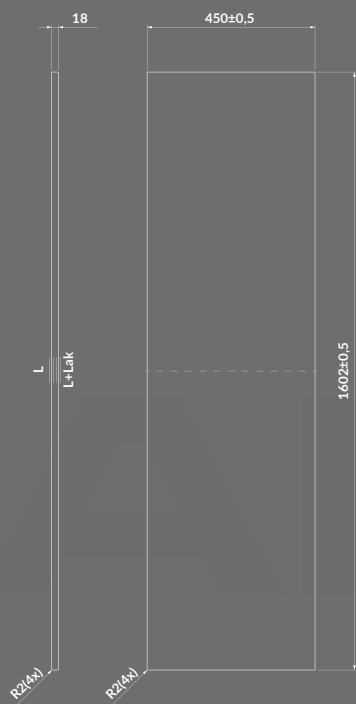

КОД ПРОДУКТУ: S932-028

**СТІЛЬНИЦЯ LARGA 160
БІЛА**