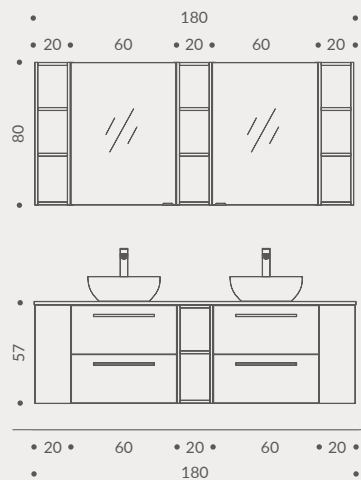

ВАРІАНТИ КОНФІГУРАЦІЙ МЕБЛІВ LARGA ПІД СТІЛЬНИЦЮ 180 CM