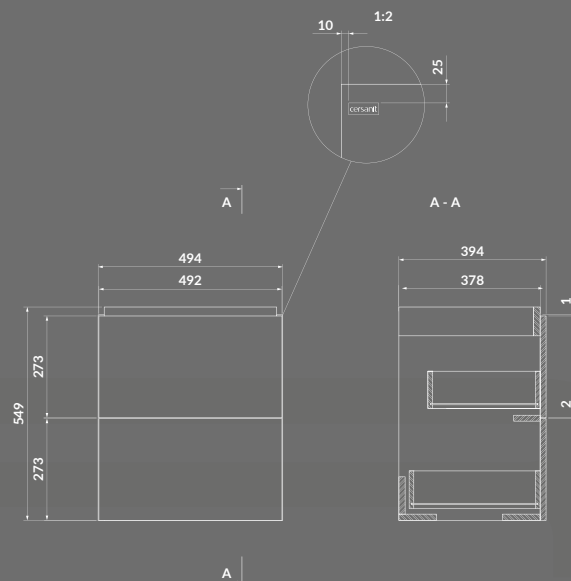

КОД ПРОДУКТУ: S932-067
S932-068
S932-069

**ШАФКА ПІД УМИВАЛЬНИК LARGA 50
БІЛА/БЛАКИТНА/СІРА**