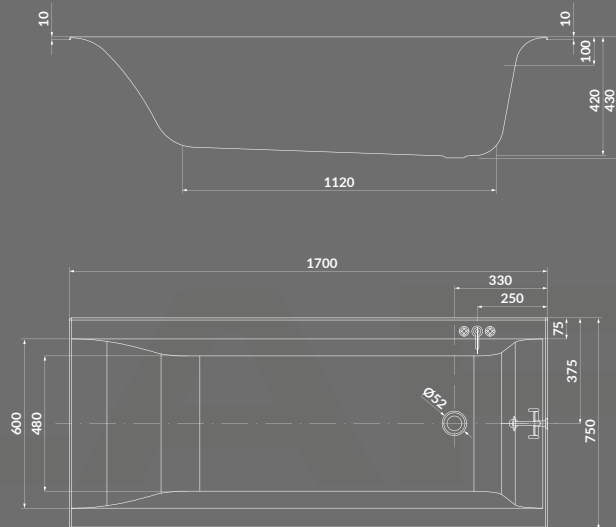

КОД ПРОДУКТУ: S301-303

ВАННА ПРЯМОКУТНА LARGA 170×75