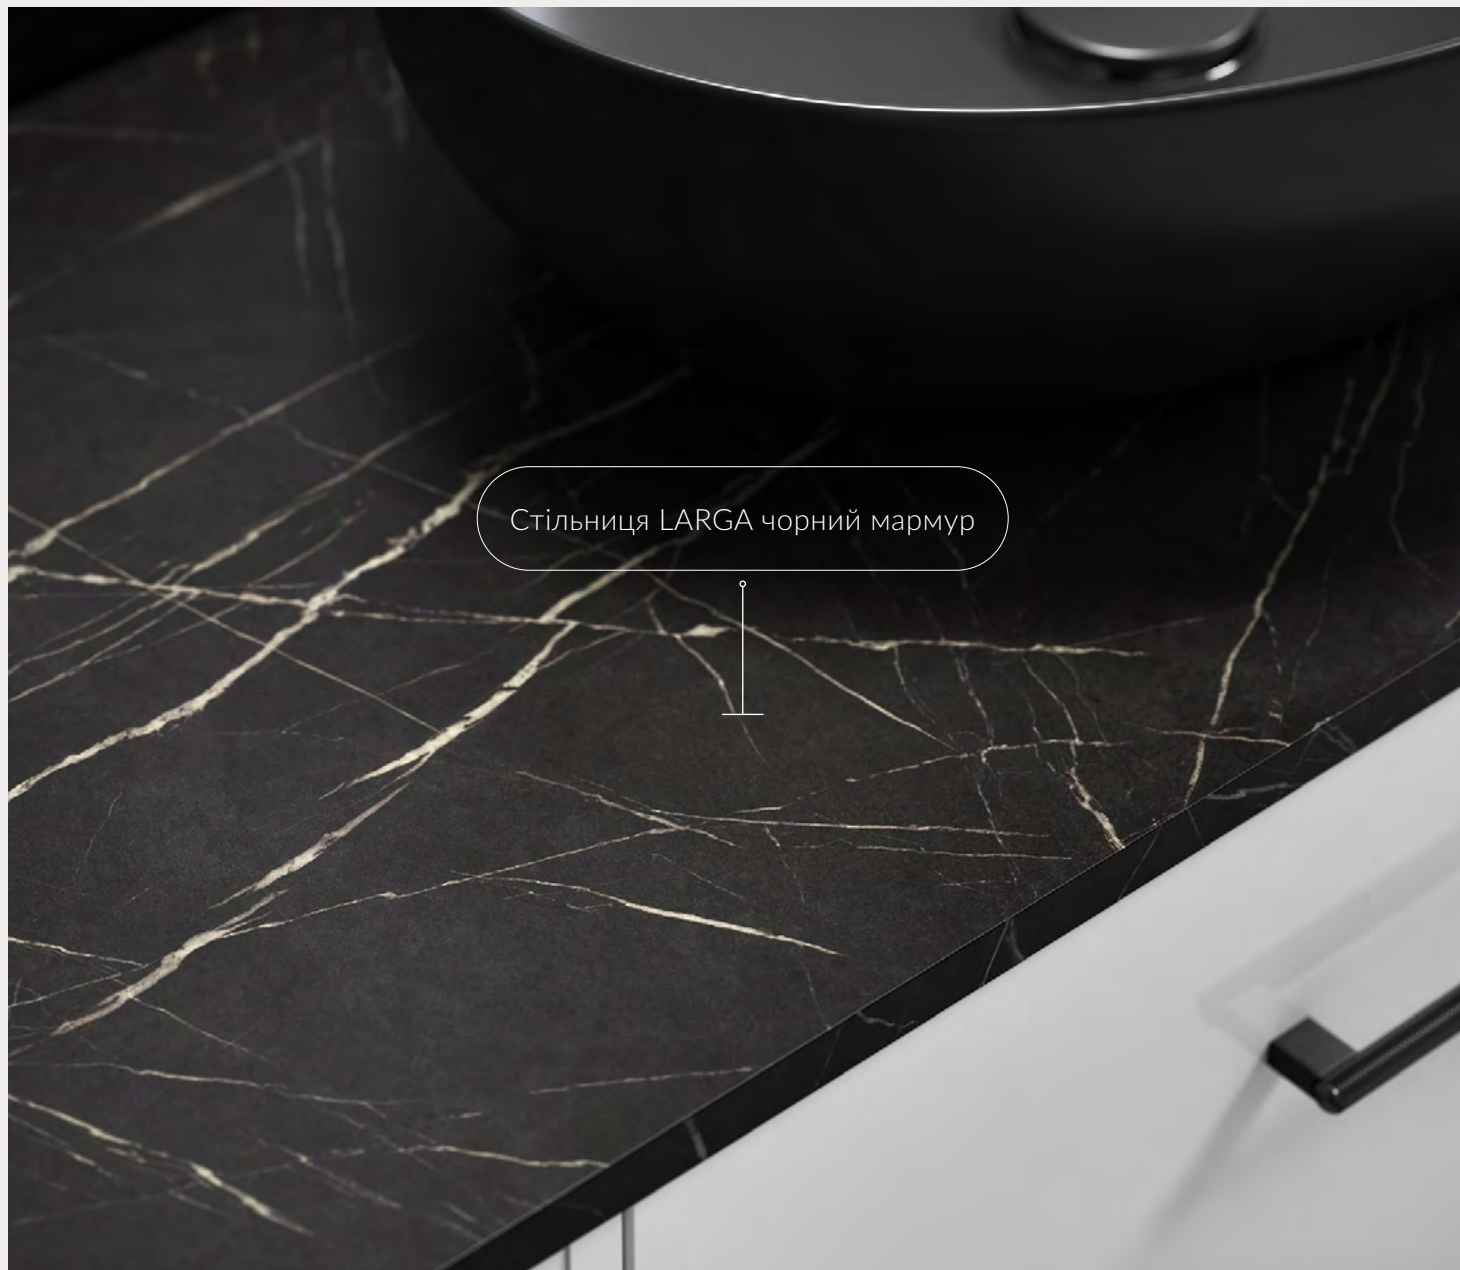

Стільниця LARGA біла

- 60 × 45 см
- 80 × 45 см
- 100 × 45 см
- 120 × 45 см
- 140 × 45 см
- 160 × 45 см
- 180 × 45 см

Стільниця LARGA білий мрамур

Стільниця LARGA чорний мрамур

cersanit

LA F R G A

МЕБЛЕВІ РУЧКИ