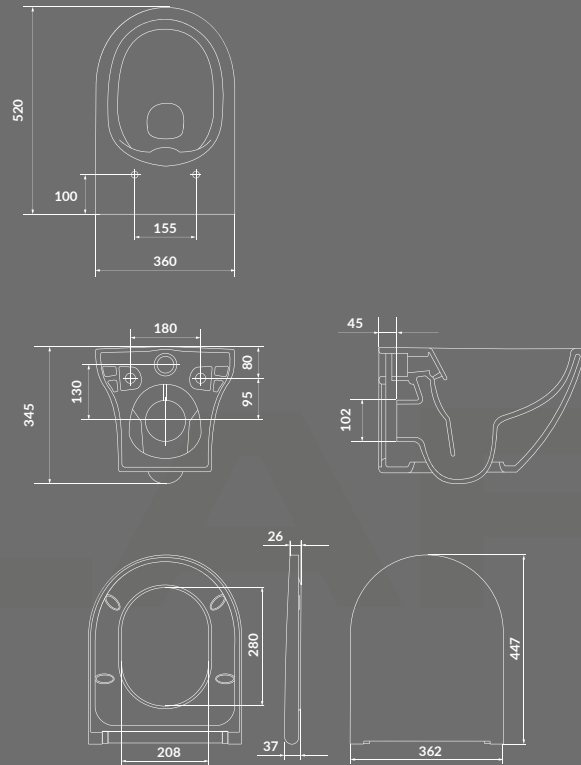

КОД ПРОДУКТУ: K701-472

СЕТ В331
УНІТАЗ ПІДВІСНИЙ LARGA EW CLEAN ON
ОВАЛЬНИЙ З ДЮРОПЛАСТОВИМ СИДІННЯМ SLIM WRAP
З ПЛАВНИМ ЗАКРИВАННЯМ ТА ФУНКЦІЄЮ ПРОСТОГО ЗНЯТТЯ