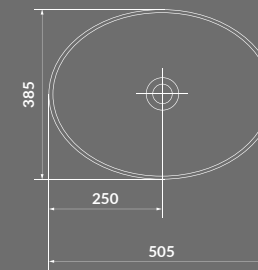

КОД ПРОДУКТУ: K677-003
K677-016
K677-013

**УМИВАЛЬНИК НА СТІЛЬНИЦЮ ПРЯМОКУТНИЙ LARGA 50×38
БІЛИЙ EW / БІЛИЙ МАТОВИЙ / АНТРАЦИТ МАТОВИЙ**

КОД ПРОДУКТУ: K677-002
K677-017
K677-014

**УМИВАЛЬНИК НА СТІЛЬНИЦЮ ЕЛІПС LARGA 50×38
БІЛИЙ EW / БІЛИЙ МАТОВИЙ / АНТРАЦИТ МАТОВИЙ**