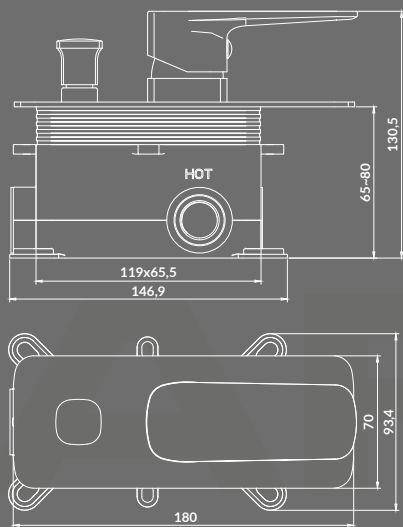

КОД ПРОДУКТУ: S951-374
S951-373

**ЗМІШУВАЧ ДЛЯ ВАННИ ТА ДУШУ LARGA
З КОРОБКОЮ ПРИХОВАНОГО МОНТАЖУ
ХРОМ/ЧОРНИЙ**