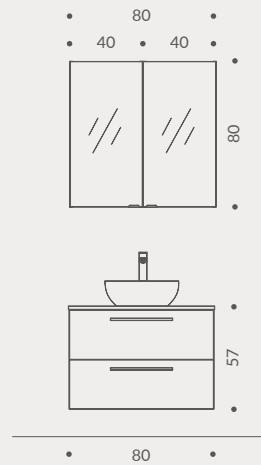

КРОК 3

Дайте волю фантазії — додайте верхні навісні шафи та пенали.

КРОК 4

Оберіть найбільш привабливий для вас умивальник на стільницю.

**НАСОЛОДЖУЙТЕСЯ УНІКАЛЬНИМ
ПЕРСОНАЛІЗОВАНИМ РІШЕННЯМ**

ВАРІАНТИ КОНФІГУРАЦІЙ МЕБЛІВ LARGA ПІД СТІЛЬНИЦЮ 80 CM

ВАРІАНТИ КОНФІГУРАЦІЙ МЕБЛІВ LARGA ПІД СТІЛЬНИЦЮ 100 СМ

ВАРІАНТИ КОНФІГУРАЦІЙ МЕБЛІВ LARGA ПІД СТІЛЬНИЦЮ 120 CM

ВАРІАНТИ КОНФІГУРАЦІЙ МЕБЛІВ LARGA ПІД СТІЛЬНИЦЮ 140 CM

ВАРІАНТИ КОНФІГУРАЦІЙ МЕБЛІВ LARGA ПІД СТІЛЬНИЦЮ 160 CM