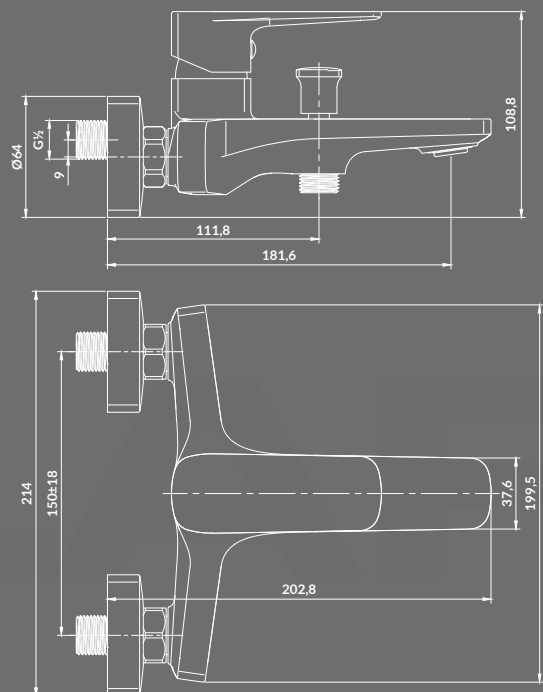

КОД ПРОДУКТУ: S951-377
S951-376
S951-378

**ЗМІШУВАЧ ДЛЯ ВАННИ ТА ДУШУ LARGA
ХРОМ/ЧОРНИЙ/ЗОЛОТО МАТОВЕ**