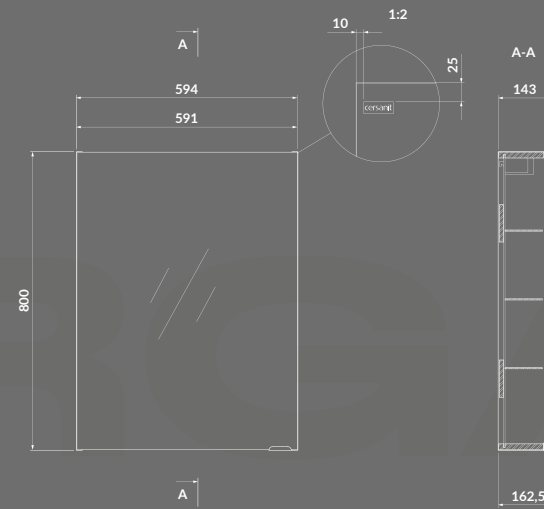

КОД ПРОДУКТУ: S932-016
S932-017
S932-018

ШАФКА НАВІСНА ДЗЕРКАЛЬНА LARGA 60
БІЛА / БЛАКИТНА / СІРА