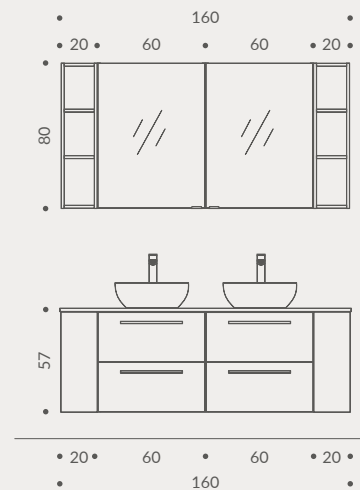

ВАРІАНТИ КОНФІГУРАЦІЙ МЕБЛІВ LARGA ПІД СТІЛЬНИЦЮ 100 СМ

ВАРІАНТИ КОНФІГУРАЦІЙ МЕБЛІВ LARGA ПІД СТІЛЬНИЦЮ 120 CM

ВАРІАНТИ КОНФІГУРАЦІЙ МЕБЛІВ LARGA ПІД СТІЛЬНИЦЮ 140 CM

ВАРІАНТИ КОНФІГУРАЦІЙ МЕБЛІВ LARGA ПІД СТІЛЬНИЦЮ 160 CM