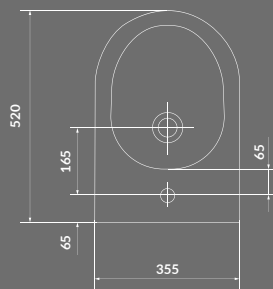

КОД ПРОДУКТУ: K120-006

**БІДЕ ПІДВІСНЕ LARGA EW
ОВАЛЬНЕ
ПРИХОВАНОГО МОНТАЖУ**

КОД ПРОДУКТУ: K120-012

**БІДЕ ПІДВІСНЕ LARGA EW
ПРЯМОКУТНЕ
ПРИХОВАНОГО МОНТАЖУ**