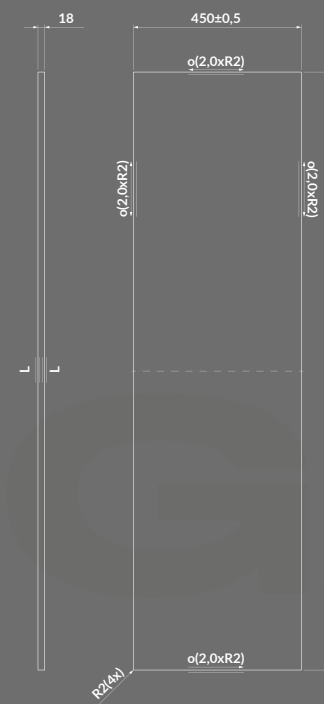

КОД ПРОДУКТУ: S932-042
S932-035
S932-062
S932-055

**СТІЛЬНИЦЯ LARGA 160
СІРА/БЛАКИТНА/ЧОРНИЙ МАРМУР/БІЛИЙ МАРМУР**