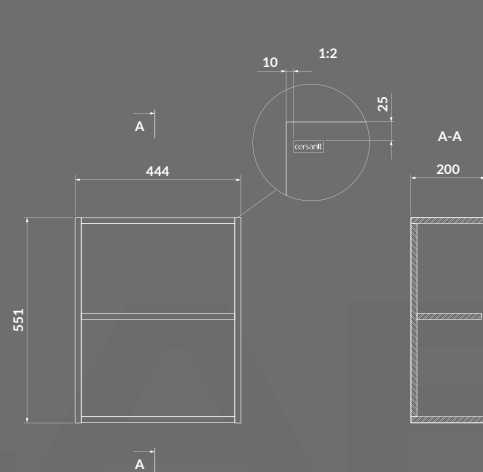

КОД ПРОДУКТУ: S932-093
S932-094
S932-095

ШАФКА ПІД СТІЛЬНИЦЮ ВІДКРИТА LARGA 20
БІЛА/БЛАКИТНА/СІРА, БІЧНИЙ МОДУЛЬ