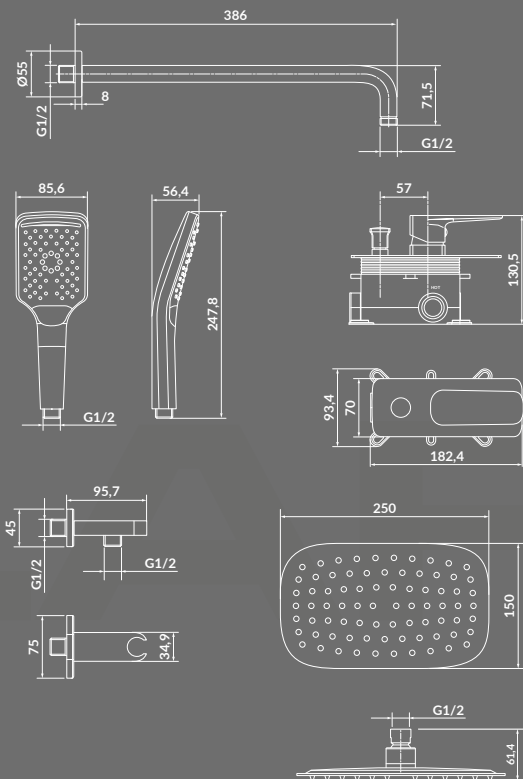

КОД ПРОДУКТУ: S952-029

КОМПЛЕКТ ДЛЯ ВАННИ ТА ДУШУ ПРИХОВАНОГО МОНТАЖУ
СЕТ В342 LARGA ЗІ ЗМІШУВАЧЕМ,
ХРОМ