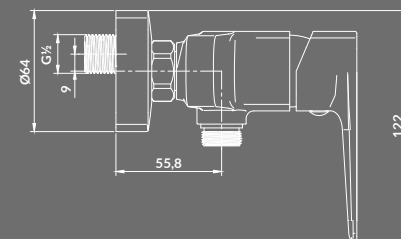

КОД ПРОДУКТУ: S951-383
S951-382
S951-384

**ЗМІШУВАЧ ДЛЯ ДУШУ LARGA
ХРОМ/ЧОРНИЙ/ЗОЛОТО МАТОВЕ**