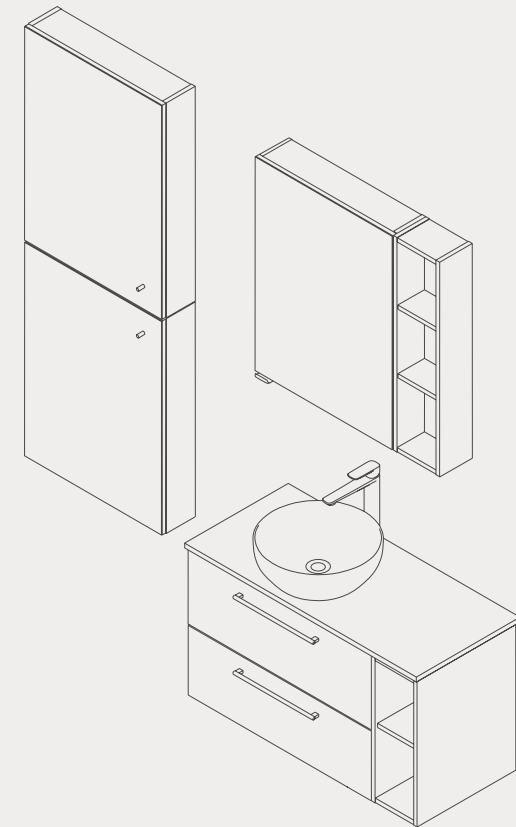

Ваша ванна кімната оформлена відповідно до ваших потреб!

LARGA

ВАМ ПОТРІБЕН ПЛАН, АБО ЯК УСЕ ПРАЦЮЄ?

КРОК 1

Визначте особливості приміщення. Виберіть розмір і колір стільниці.

КРОК 2

Оберіть тип рішення. Виберіть комбінацію модулів під стільницю та відкритих шаф залежно від розміру стільниці. Поєднайте стільницю, з шафкою під умивальник та додатковими блоками для установки під стільницю.

КРОК 3

Дайте волю фантазії — додайте верхні навісні шафи та пенали.

КРОК 4

Оберіть найбільш привабливий для вас умивальник на стільницю.

**НАСОЛОДЖУЙТЕСЯ УНІКАЛЬНИМ
ПЕРСОНАЛІЗОВАНИМ РІШЕННЯМ**

ВАРІАНТИ КОНФІГУРАЦІЙ МЕБЛІВ LARGA ПІД СТІЛЬНИЦЮ 80 CM