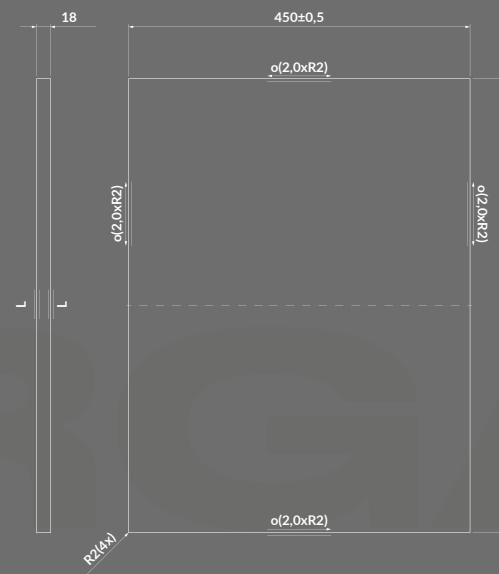

КОД ПРОДУКТУ: S932-037
S932-030
S932-057
S932-050

**СТІЛЬНИЦЯ LARGA 60
СІРА/БЛАКИТНА/ЧОРНИЙ МАРМУР/БІЛИЙ МАРМУР**