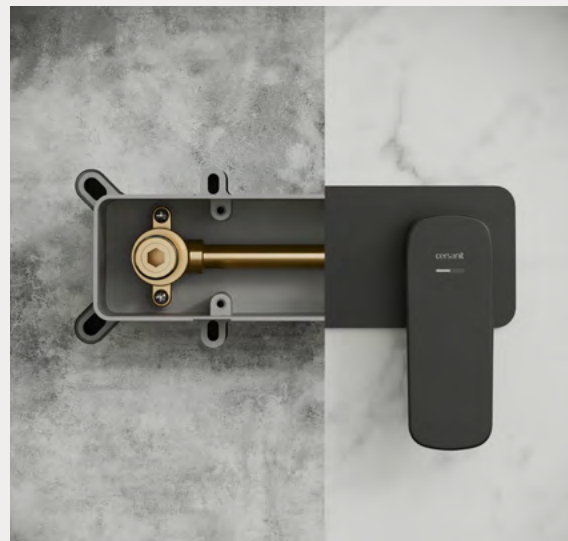

Прихований монтаж – компактний та непомітний

Комплексність, економія простору та цікавий дизайн — ось на що звертається увага при облаштуванні сучасної ванної кімнати. Тут немає місця для непривабливого сантехнічного обладнання. Змішувачі LARGA з прихованим монтажем дають змогу облаштувати мінімалістський простір ванної кімнати, в якому видно лише декоративна пластина з функціональними елементами, а усі технічні деталі залишаються прихованими.

Системи прихованого монтажу надають більше свободи під час облаштування комфортних ванних кімнат. Це рішення допомагає заощадити простір у невеликому приміщенні й утримувати його в чистоті стане набагато легше. У важкодоступних куточках та дрібних шпаринах не збиратиметься вапняний наліт, так як всі елементи прихованої системи розміщені в одній закритій коробці. Обслуговування такого змішувача також не складе зайвих турбот: достатньо зняти декоративну пластину, щоб дістатися до будь-якого функціонального компонента.

Система прихованого монтажу

- естетичне та сучасне рішення
- заощадження простору на умивальнику або стільниці
- легке та швидке очищення видимих елементів
- простота встановлення та обслуговування
- коробка прихованого монтажу входить до комплекту