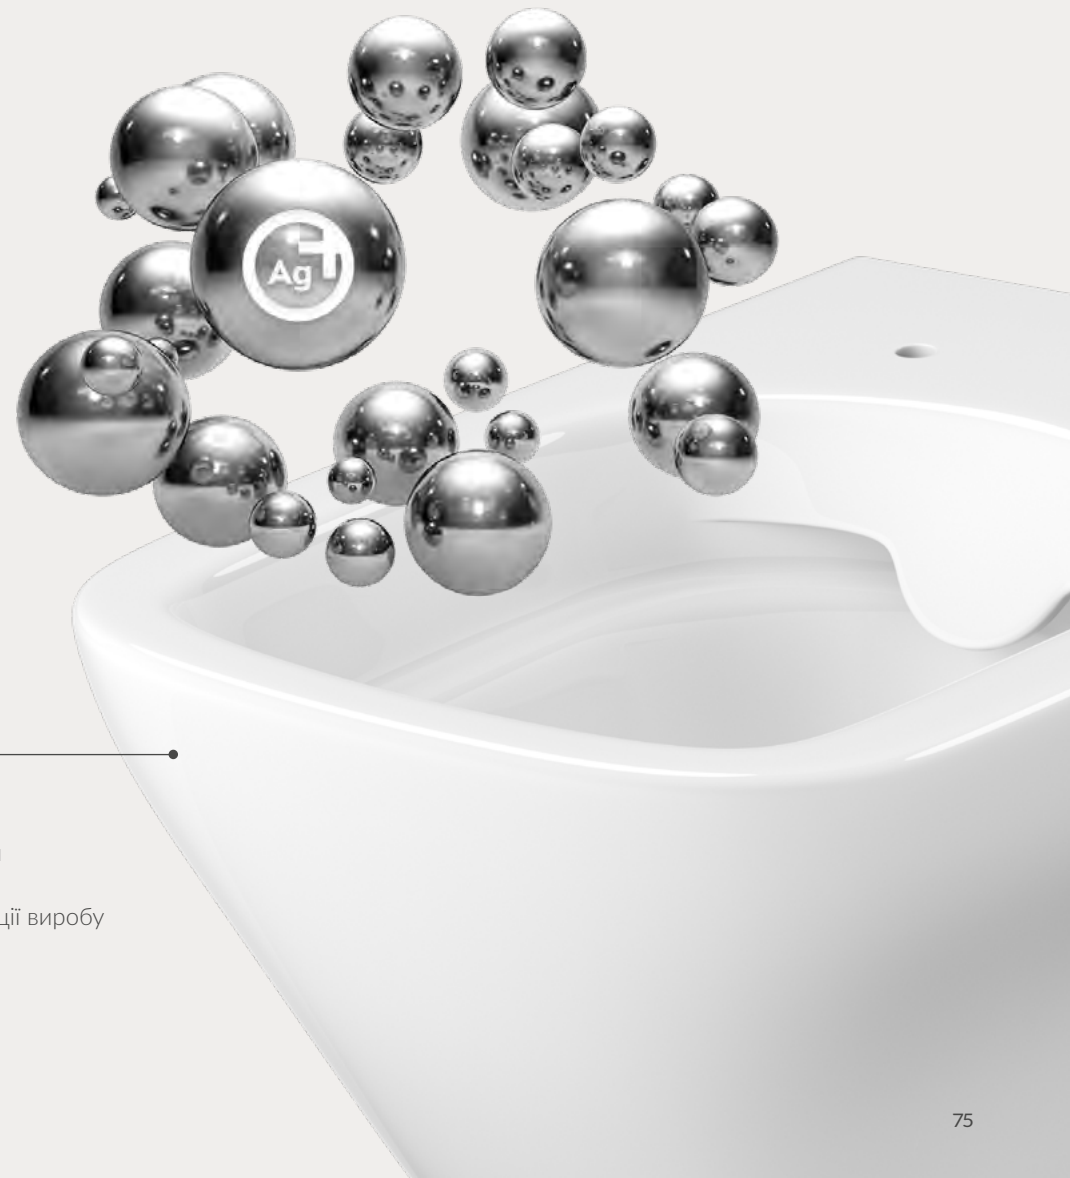

ТЕХНОЛОГІЯ SILVER PROTECT

Тривалий захист

Щодня у ванній кімнаті з'являється безліч небезпечних бактерій. Досить з'явитися одній бактерії, як за добу їх стає вже 8 мільярдів. В ідеальних умовах для росту бактерії розмножуються з високою швидкістю. Їх можна знищити за допомогою антибактеріальних засобів, але на їх місце щодня приходять мільйони нових мікроорганізмів. Тепер, із керамікою з колекції **LARGA**, виготовленої за технологією **SILVER PROTECT**, ви зможете ефективно позбутися бактерій у ванній кімнаті.

Колекція **LARGA** — ідеальне рішення для тих, хто особливо цінує бездоганну гігієну у ванній кімнаті. Кераміка для ванних кімнат має антибактеріальний ефект (завдяки **іонам срібла**), а отже, відтепер можна значно зменшити кількість засобів для чищення. Іони срібла цілком безпечні для здоров'я і забезпечують надійний захист протягом усього строку експлуатації виробу.

silver protect
TECHNOLOGY

- Комплексний антибактеріальний ефект
- Оптимальний захист — уповільнення росту бактерій
- Безпечність для довкілля та здоров'я
- Надійний захист впродовж усього строку експлуатації виробу