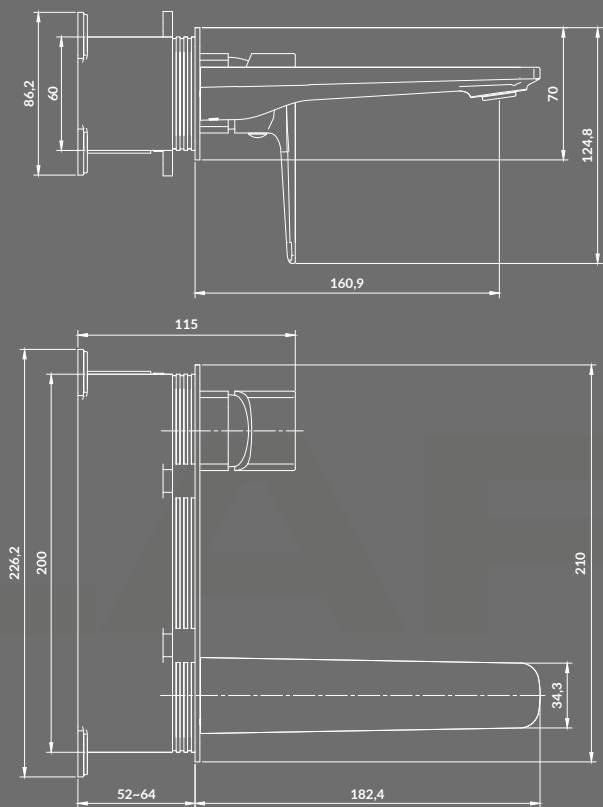

КОД ПРОДУКТУ: S951-385
S951-386

**ЗМІШУВАЧ ДЛЯ УМИВАЛЬНИКА LARGA
З КОРОБКОЮ ПРИХОВАНОГО МОНТАЖУ
ХРОМ/ЧОРНИЙ**