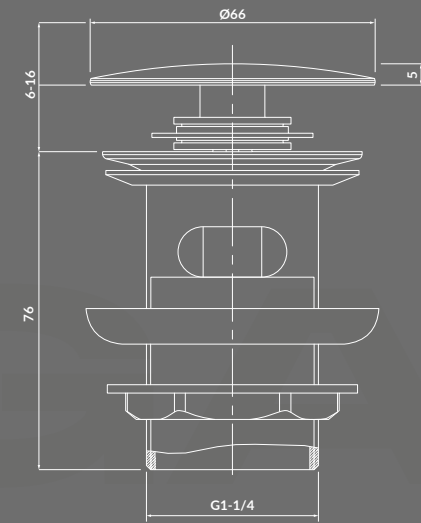

КОД ПРОДУКТУ: S951-394
S951-279
S951-125

**МЕТАЛЕВИЙ ДОННИЙ КЛАПАН
CLICK-CLACK G1 1/4 ДЮЙМА
ДЛЯ УМИВАЛЬНИКІВ З ПЕРЕЛИВОМ,
ХРОМ / ЧОРНИЙ / ЗОЛОТО МАТОВЕ**