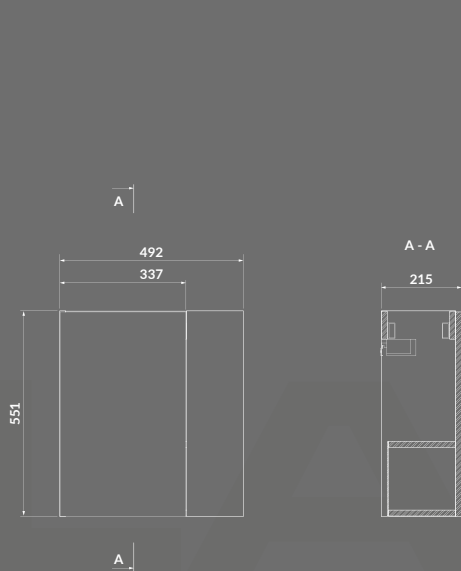

КОД ПРОДУКТУ: S932-110-DSM
S932-065-DSM
S932-066-DSM

**ШАФКА ПІД УМИВАЛЬНИК LARGA 50×22
БІЛА/БЛАКИТНА/СІРА DSM**