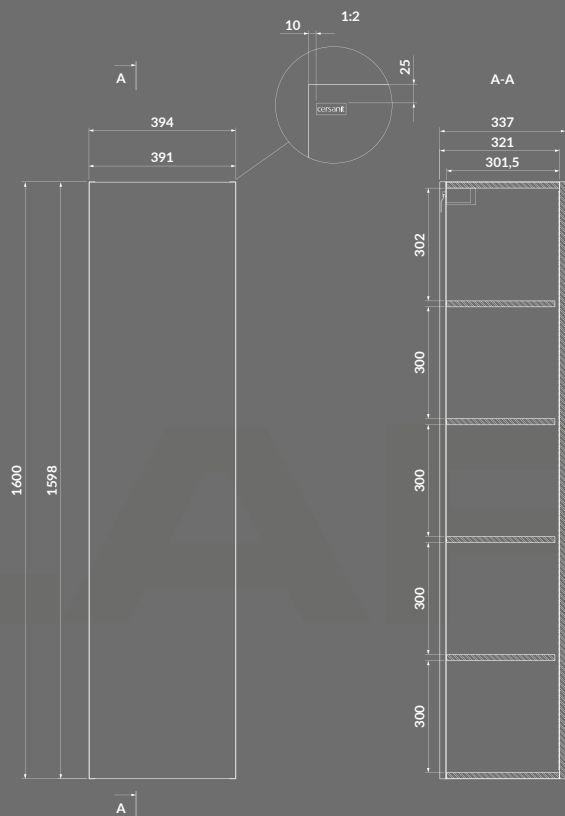

КОД ПРОДУКТУ: S932-019
S932-020
S932-021

ПЕНАЛ LARGA
БІЛИЙ/БЛАКИТНИЙ/СІРИЙ