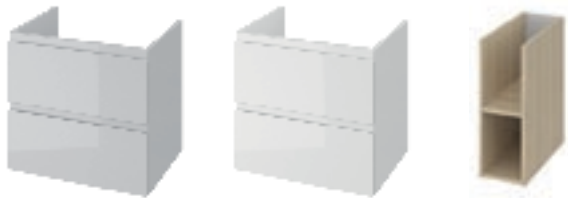

2. **ПІДБЕРІТЬ ШАФКУ ПІД СТІЛЬНИЦЮ**
MATCH UNDER-COUNTERTOP CABINET