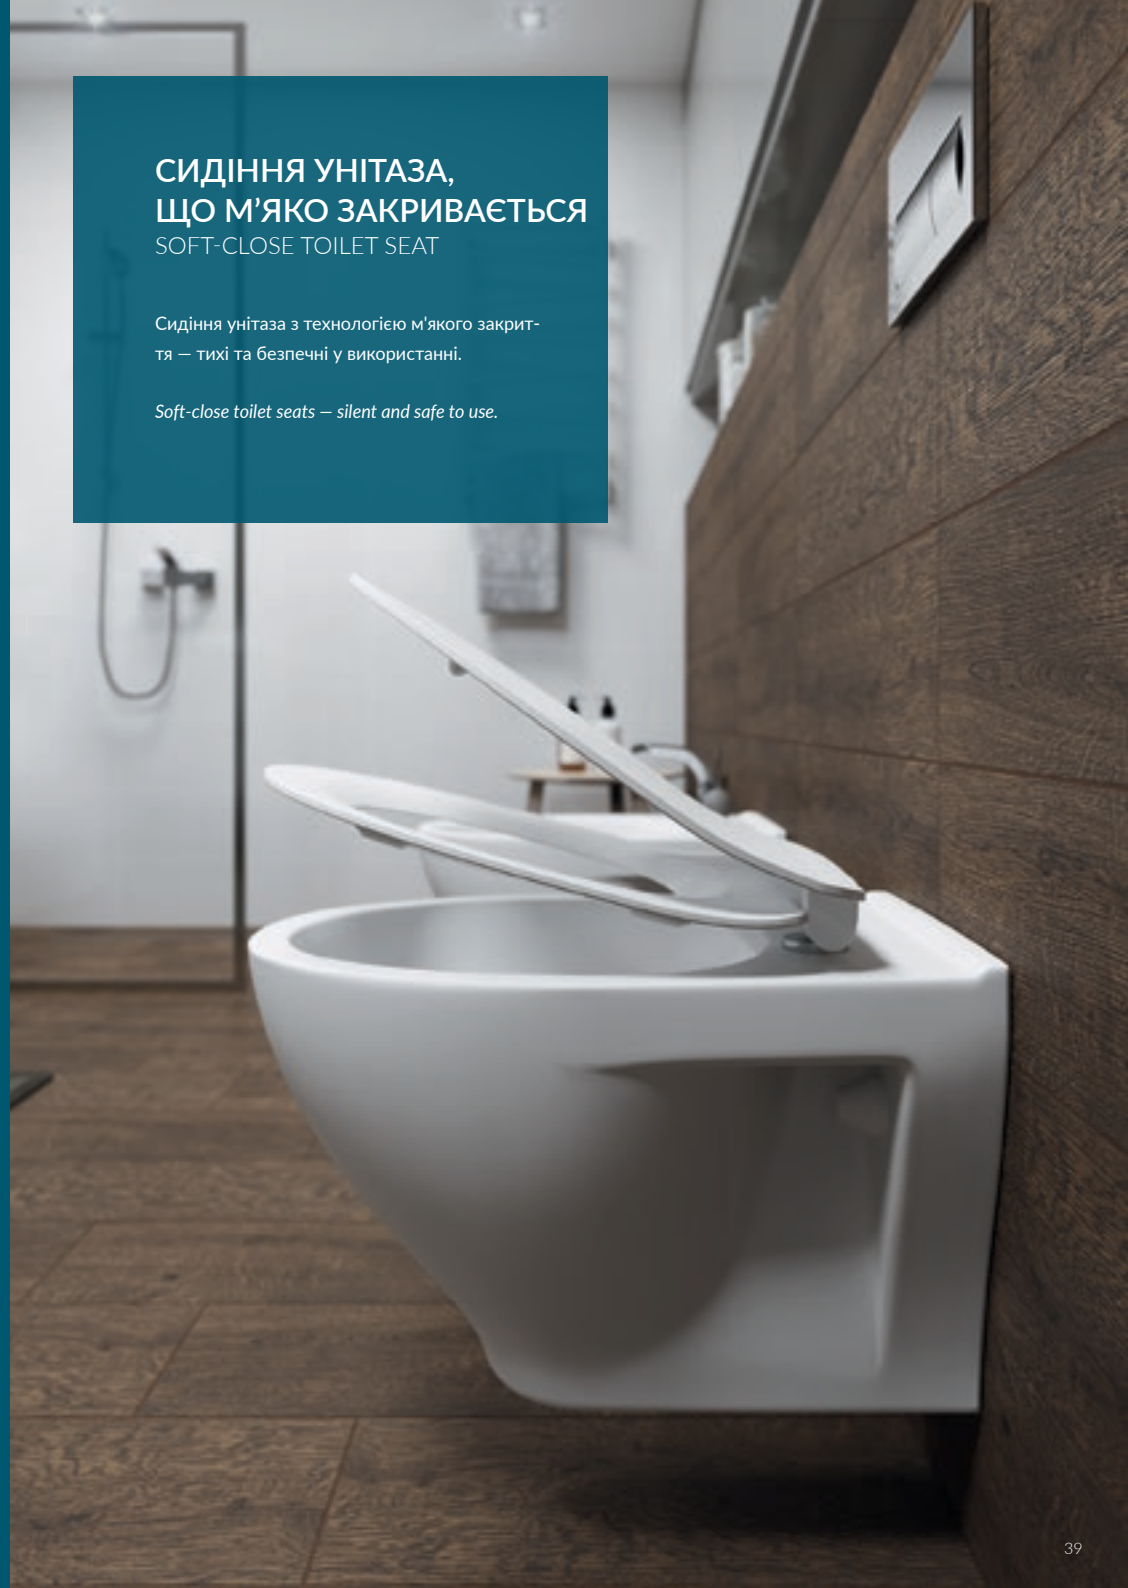

СИДІННЯ УНІТАЗА, ЩО М'ЯКО ЗАКРИВАЄТЬСЯ

SOFT-CLOSE TOILET SEAT

Сидіння унітаза з технологією м'якого закриття — тихі та безпечні у використанні.

Soft-close toilet seats — silent and safe to use.