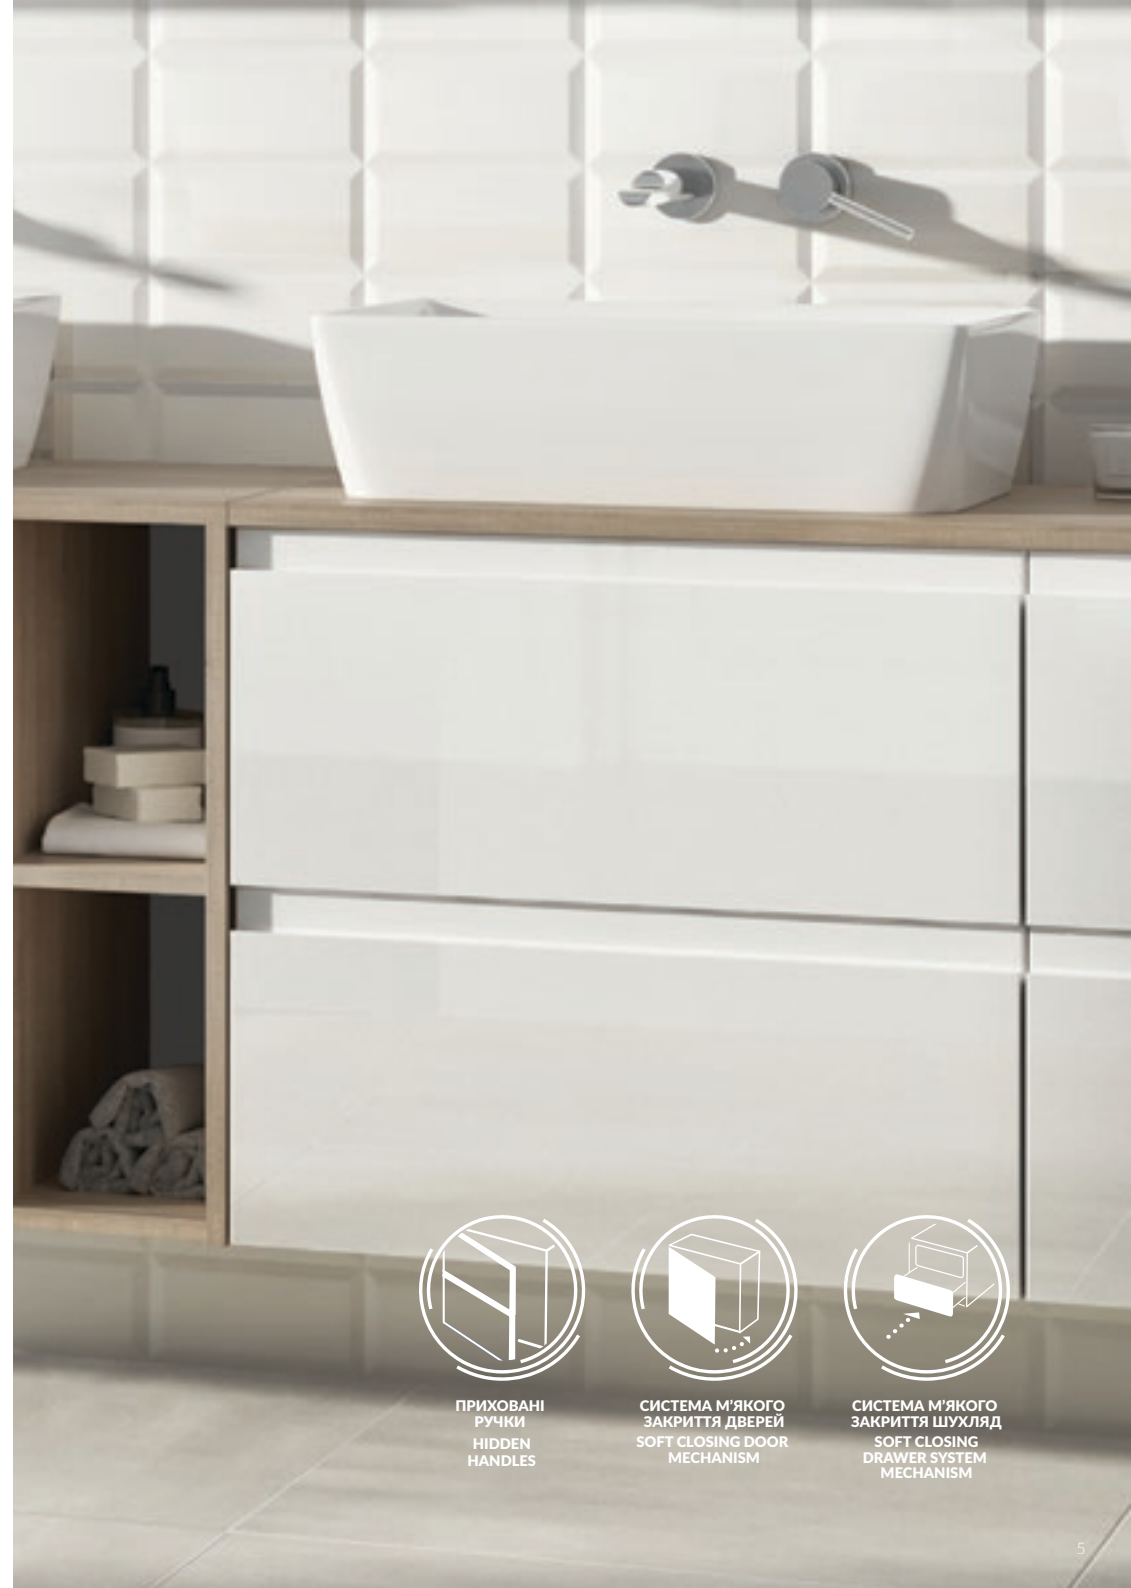

МЕБЛІ ТА УМИВАЛЬНИКИ MODUO

MODUO FURNITURE AND WASHBASINS

Визначальною рисою цієї колекції є модульність. У наш асортимент входить дуже багато меблевих виробів: компоненти для поєднання зі стільницею, місткі та неглибокі шафи під умивальники, настінні шафи та тумби. Оскільки вони можуть мати різні розміри, їх можна підібрати для найрізноманітніших за площею приміщень.

Сучасний стиль і модний дизайн у поєднанні з універсальними кольорами роблять нашу меблі ідеальним варіантом для будь-яких інтер'єрів. Можливості для вибору насправді незчисленні...

Modularity is the key feature of this collection. Our range includes a number of furniture items: modules to be matched with a countertop, shallow and deep washbasin cabinets, wall hung cabinets and pillars. They come in a variety of sizes so that they fit any space.

Modern styling and trendy but universal furniture colours will match all interior designs. There are countless possibilities to choose from...