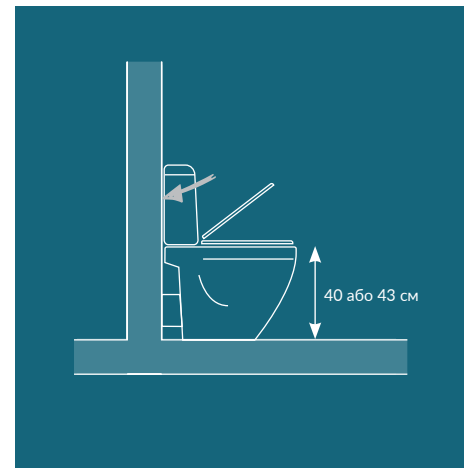

Два варіанти висоти для задоволення всіх ваших потреб

Унітази-компакти MODUO можуть мати два варіанти висоти: стандартний — 40 см, і 43 см — для людей з особливими фізичними потребами.

Two heights to match your needs

MODUO WC compacts are available in two heights: standard 40 cm and 43 cm for people with impaired mobility.