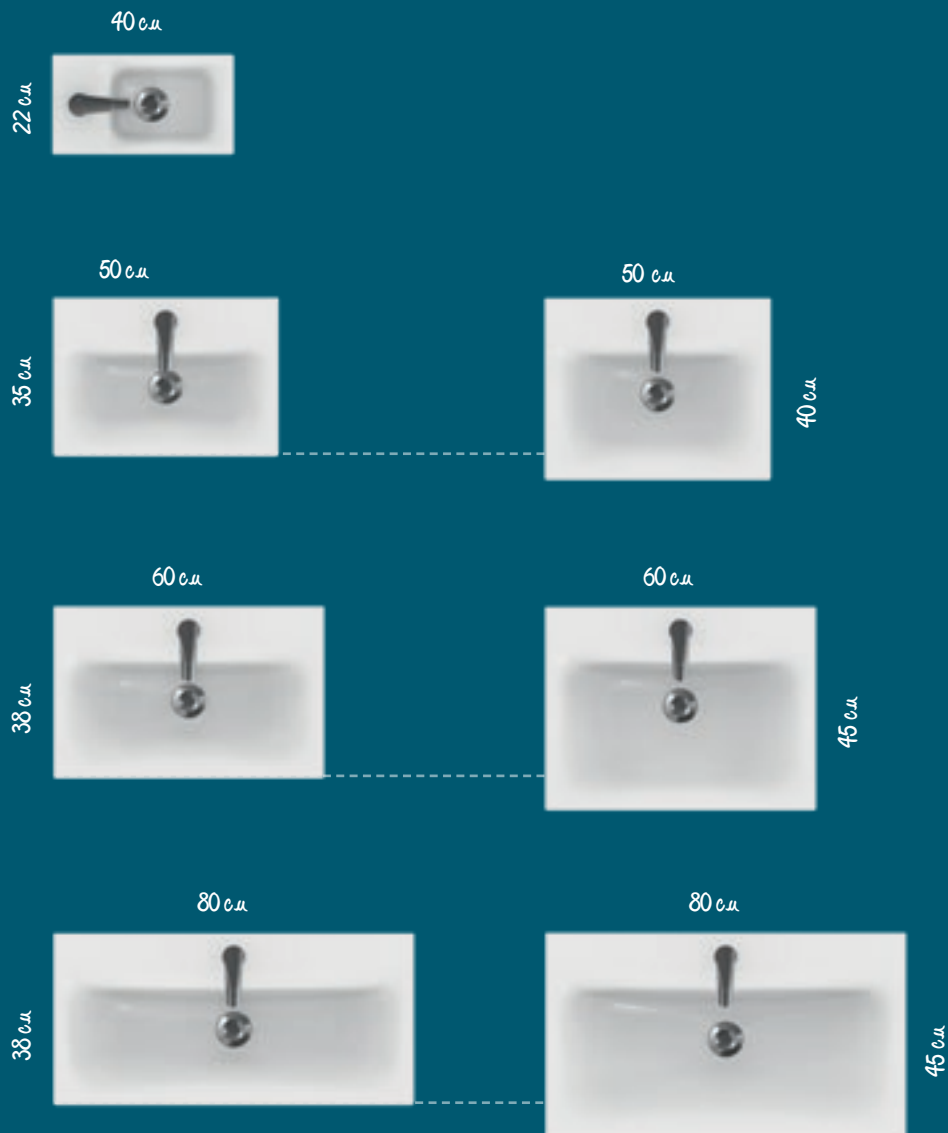

Різноманіття Variety

Меблеві умивальники та шафи під них випускаються в різних розмірах. Вони відрізняються за глибиною (відстанню до стіни) — у нашому асортименті є як стандартні, так і вузькі. Тому їм знайдеться місце в будь-якій ванній кімнаті. У нас також є особливо компактна модель (22×40 см), що ідеально підійде в маленьку вбиральню.

Furniture washbasins and washbasin cabinets come in a variety of sizes. Each item is available as standard or narrow depth (distance to the wall). So they will fit any bathroom.