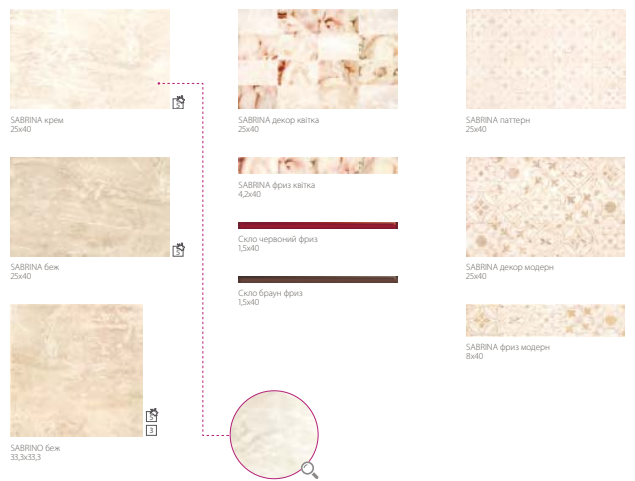

## SABRINA

КОЛЛЕКЦІЯ МАТОВА

КОЛЛЕКЦІЯ ГЛЯНЦЕВА

КОЛЛЕКЦІЯ ГЛЯНЦЕВА

2,5x40

8x40

4,2x40

1,5x40

33,3x33,3

ТЕХНІЧНІ ХАРАКТЕРИСТИКИ:

ПЛИТКА	+						ДЕКОР	+		
	мм	мм	мм	мм	мм	мм		мм	мм	мм
25x40	8,5	12	1,2	16	64,8	864	25x40	8,5	10	10,1
33,3x33,3	8	12	1,33	21,37	63,84	1031,86	6x40			
							4,2x40			
							1,5x40 сіло	8	10	2,7