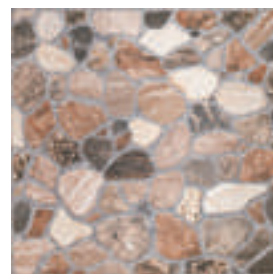

# камінь | stone

29,8 × 29,8

**SORRENTO** beige

29,8 × 29,8

**SORRENTO** graphit

29,8 × 29,8

368  
369