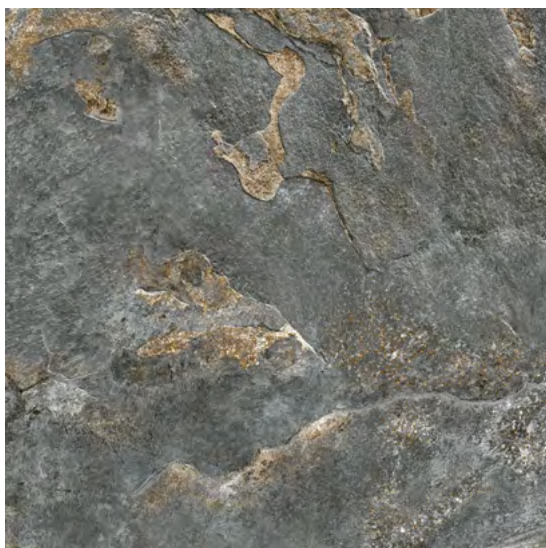

камінь | stone

59,8 × 59,8 | 59,8 × 119,8

STONE GALAXY graphite matt rect 59,8 × 59,8