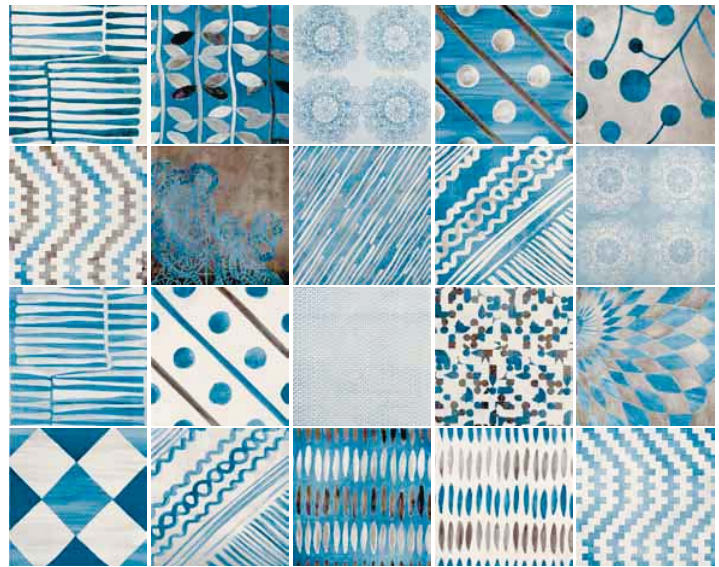

Portland Blu
20x20 cm 8x8 in
112

	Package 20x20
	Pieces 27
	Mq. 1,08 Kg. 17,50
	Boxes 60
	Mq. 64,80
	Kg. 1071,00

FIRE

PRODOTTI CERAMICI PER RIVESTIMENTI
FIRE, CERAMIC WALL TILES
FIRE, KERAMISCHE WANDFLIESEN
FIRE, PRODUITS CERAMIQUES POUR REVÊTEMENT

SPESORE

THICKNESS

STÄRKE

ÉPAISSEUR

10 mm

Price codes: ■ Mq. ■ Ml. ■ Pieces