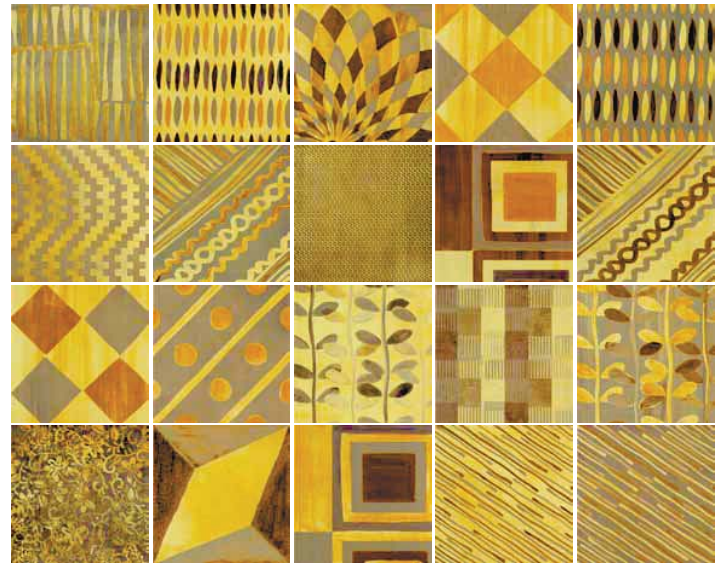

Portland Senape
20x20 cm 8x8 in
112

Package	20x20
Pieces	27
Mq.	1,08
Kg.	17,50
Boxes	60
Mq.	64,80
Kg.	1071,00

SHADE VARIATION				
	LOW	MODERATE	HIGH	RANDOM

FIRE	
PRODOTTI CERAMICI PER RIVESTIMENTI	SPESORE
FIRE, CERAMIC WALL TILES	THICKNESS
FIRE, KERAMISCHE WANDFLIESEN	STÄRKE
FIRE, PRODUITS CÉRAMIQUES POUR RÈVÈTEMENT	ÉPAISSEUR
	10 mm
Price codes: Mq. Mq. Pieces