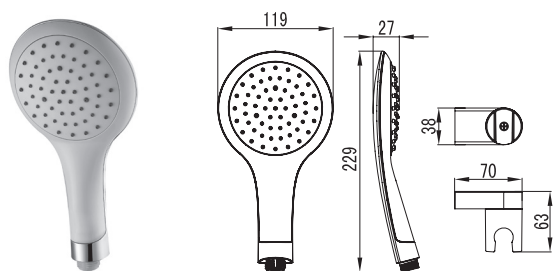

SIGMA

Душова лійка

3343HS

Ручний душ з функцією швидкого очищення,
діаметр лійки 100 мм
Тип струменя: моноструя, масажний струмінь,
дощовий струмінь
Матеріал: АБС-пластик

Душова лійка

3340HS

Ручний душ з функцією швидкого очищення,
діаметр лійки 100 мм
Тип струменя: моноструя, масажний струмінь,
дощовий струмінь
Матеріал: АБС-пластик

IVEN 120

Душова лійка

8504141HS

Ручний душ з функцією швидкого очищення
Покриття: хром-білий
Матеріал: АБС-пластик

ACQUA

Душова лійка з тримачем

851155B

Ручний душ з функцією швидкого очищення
Покриття: чорний мат
Матеріал: АБС-пластик

ACQUA

ACQUA

білий

Тумба з раковиною, біла

595x430x550 088164W

795x430x550 088169W

995x430x550 088174W

Матеріал: МДФ
Покриття: матовий лак
Раковина: кераміка
Механізм закриття Soft Close

Ванна 1800x930x560 **18090155W**
 + сифон, злив-перелив вмонтований
 344 л