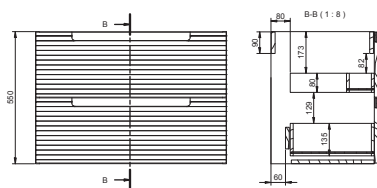

ACQUA

ACQUA

білий

Тумба з раковиною, біла

595x430x550 088164W

795x430x550 088169W

995x430x550 088174W

Матеріал: МДФ
Покриття: матовий лак
Раковина: кераміка
Механізм закриття Soft Close

Ванна 1800x930x560 **18090155W**
 + сифон, злив-перелив вмонтований
 344 л