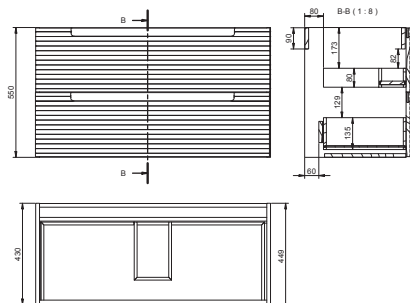

сірий

Тумба з раковиною, сіра

595x430x550 088165G

795x430x550 088170G

995x430x550 088175G

Матеріал: МДФ
Покриття: матовий лак
Раковина: кераміка
Механізм закриття Soft Close

бежевий

Soft-Close

Тумба з раковиною, бежева

595x430x550 088168V

795x430x550 088173V

995x430x550 088178V

Матеріал: МДФ
 Покриття: матовий лак
 Раковина: кераміка
 Механізм закриття Soft Close

ACQUA

Дзеркало 5257100

Розмір 1000x700, закруглене,
LED-підсвічування, сенсор рух,
підігрів

Ванна 1800x930x560 **18090155W**
 + сифон, злив-перелив вмонтований
 344 л