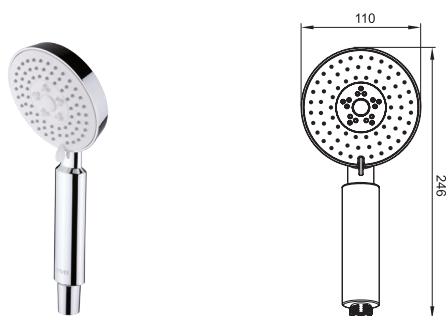

SIGMA

Душова лійка

3343HS

Ручний душ з функцією швидкого очищення,
діаметр лійки 100 мм
Тип струменя: моноструя, масажний струмінь,
дощовий струмінь
Матеріал: АБС-пластик

Душова лійка

3340HS

Ручний душ з функцією швидкого очищення,
діаметр лійки 100 мм
Тип струменя: моноструя, масажний струмінь,
дощовий струмінь
Матеріал: АБС-пластик

IVEN 120

Душова лійка

8504141HS

Ручний душ з функцією швидкого очищення
Покриття: хром-білий
Матеріал: АБС-пластик

ACQUA

Душова лійка з тримачем

851155B

Ручний душ з функцією швидкого очищення
Покриття: чорний мат
Матеріал: АБС-пластик

Дзеркало 5257280

Розмір 800x600, закруглене,
LED-підсвічування, сенсор рух,
підігрів

Дзеркало 5257360

Розмір 600x700, закруглене,
LED-підсвічування, сенсор рух,
підігрів

ACQUA

Ванна зі штучного каменю окремостояча

Ванна 1800x930x560 **18090155W**
 + сифон, злив-перелив вмонтований
 344 л