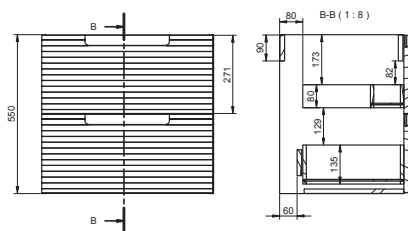

ACQUA

білий

Тумба з раковиною, біла

595x430x550 088164W

795x430x550 088169W

995x430x550 088174W

Матеріал: МДФ
Покриття: матовий лак
Раковина: кераміка
Механізм закриття Soft Close