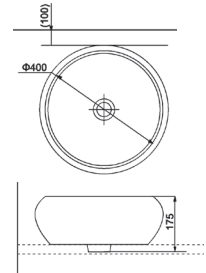

ALLROUND

Раковина-чаша

1510137

Для монтажу на стільницю,
покриття Extra Clean
450 x 450 x 195

Раковина-чаша

1511137

Для монтажу на стільницю,
покриття Extra Clean
400 x 400 x 175

Раковина

1514137

Для монтажу на стільницю,
покриття Extra Clean
400 x 400 x 175

Раковина тонкостінна

Для монтажу на стільницю,
покриття Extra Clean
400 x 400 x 145

білий	1512137
білий мат	1512137W
сірий	1512137G
чорний мат	1512137B

5501070 AllRound Кругле дзеркало d70см з LED підсвіткою та тачсенсором

5501080 AllRound Кругле дзеркало d80см з LED підсвіткою та тачсенсором

5501090 AllRound Кругле дзеркало d90см з LED підсвіткою та тачсенсором