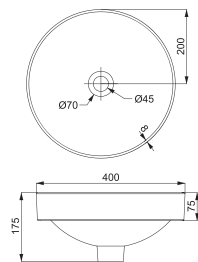

ALLROUND

Раковина-чаша

1510137

Для монтажу на стільницю,
покриття Extra Clean
450 x 450 x 195

Раковина-чаша

1511137

Для монтажу на стільницю,
покриття Extra Clean
400 x 400 x 175

Раковина

1514137

Для монтажу на стільницю,
покриття Extra Clean
400 x 400 x 175

Раковина тонкостінна

Для монтажу на стільницю,
покриття Extra Clean
400 x 400 x 145

білий	1512137
білий мат	1512137W
сірий	1512137G
чорний мат	1512137B