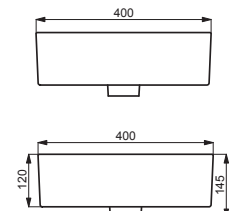

1514137

Для монтажу на стільницю,
покриття Extra Clean
400 x 400 x 175

Раковина тонкостінна

Для монтажу на стільницю,
покриття Extra Clean
400 x 400 x 145

білий	1512137
білий мат	1512137W
сірий	1512137G
чорний мат	1512137B