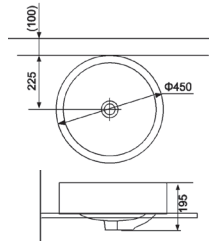

ALLROUND

Раковина-чаша

1510137

Для монтажу на стільницю,
покриття Extra Clean
450 x 450 x 195

Раковина-чаша

1511137

Для монтажу на стільницю,
покриття Extra Clean
400 x 400 x 175

Раковина

1514137

Для монтажу на стільницю,
покриття Extra Clean
400 x 400 x 175

Раковина тонкостінна

Для монтажу на стільницю,
покриття Extra Clean
400 x 400 x 145

білий	1512137
білий мат	1512137W
сірий	1512137G
чорний мат	1512137B