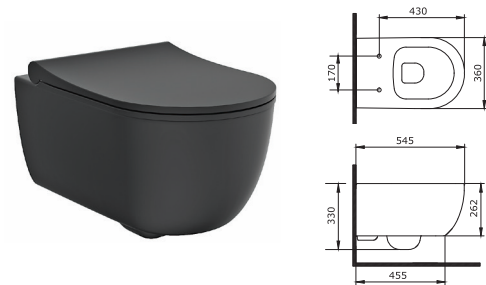

Унітаз підвісний

3020140G

Безбідкова технологія Clean Pro,
дюропластова кришка з функціями soft-close
та quickfix, покриття Extra Clean
330 x 545 x 360, сірий матовий

Унітаз підвісний

3020140B

Безбідкова технологія Clean Pro,
дюропластова кришка з функціями soft-close
та quickfix, покриття Extra Clean
330 x 545 x 360, чорний матовий

ART 2.0

Загартоване скло 6 мм

Реверсивні двері

Душова кабіна п'ятикутна, розпашна
Матеріал профілю – алюміній
Висота, Н=1900

Назва товару	FEN0140	FEN0240
Ширина АxВ	900x900	1000x1000
Діапазон регулювання, А	885-900	985-1000
Ширина входу, С	495	565
Профіль	хром	хром
Скло	прозоре	прозоре

Душова кабіна п'ятикутна, розпашна
Матеріал профілю – алюміній
Висота, Н=1900

Назва товару	FEN0140B	FEN0240B
Ширина АxВ	900x900	1000x1000
Діапазон регулювання, А	885-900	985-1000
Ширина входу, С	495	565
Профіль	чорний	чорний
Скло	прозоре	прозоре

Душова кабіна прямокутна, розсувна
Матеріал профілю – алюміній
Висота, Н=1900

Назва товару	FEN2340	FEN2340B
Ширина АxВ	1200x800	1200x800
Діапазон регулювання, А	1185-1200	1185-1200
Ширина входу, С	500	500
Профіль	хром	чорний
Скло	прозоре	прозоре