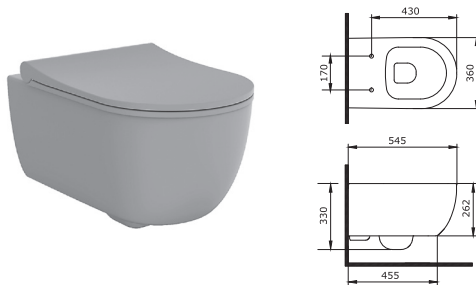

ART 2.0

Унітаз підвісний

3020140

Безбідкова технологія Clean Pro,
дюропластова кришка з функціями soft-close
та quickfix, покриття Extra Clean
330 x 545 x 360

Унітаз підвісний

3020140W

Безбідкова технологія Clean Pro,
дюропластова кришка з функціями soft-close
та quickfix, покриття Extra Clean
330 x 545 x 360, білий матовий

ART 2.0

Загартоване скло 6 мм

Реверсивні двері

Душова кабіна п'ятикутна, розпашна
Матеріал профілю – алюміній
Висота, Н=1900

Назва товару	FEN0140	FEN0240
Ширина АxВ	900x900	1000x1000
Діапазон регулювання, А	885-900	985-1000
Ширина входу, С	495	565
Профіль	хром	хром
Скло	прозоре	прозоре

Душова кабіна п'ятикутна, розпашна
Матеріал профілю – алюміній
Висота, Н=1900

Назва товару	FEN0140B	FEN0240B
Ширина АxВ	900x900	1000x1000
Діапазон регулювання, А	885-900	985-1000
Ширина входу, С	495	565
Профіль	чорний	чорний
Скло	прозоре	прозоре

Душова кабіна прямокутна, розсувна
Матеріал профілю – алюміній
Висота, Н=1900

Назва товару	FEN2340	FEN2340B
Ширина АxВ	1200x800	1200x800
Діапазон регулювання, А	1185-1200	1185-1200
Ширина входу, С	500	500
Профіль	хром	чорний
Скло	прозоре	прозоре