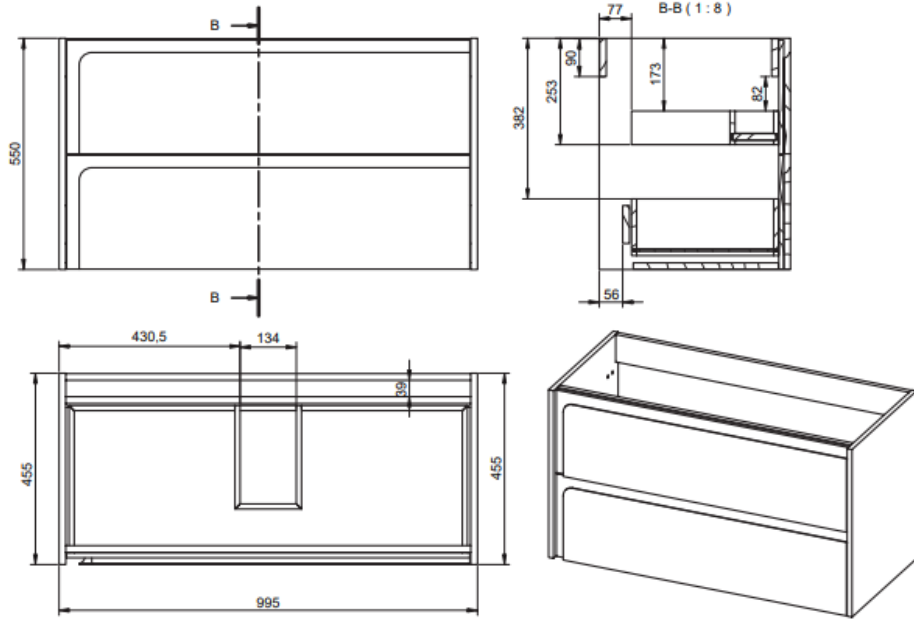

071735W ART 2.0 Тумба 100