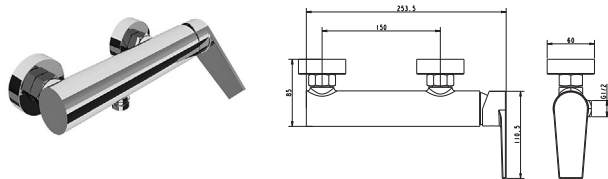

# COMFORT

Змішувач для раковини

33311130

Одноважільний  
Керамічний картридж  
Покриття: хром  
Довжина виливу: 125 мм  
Висота виливу: 110 мм  
Гнучка підводка довжиною 30 см та гайкою 1/2 дюйма  
Без донного клапана

Змішувач для ванни

33313130

Одноважільний  
Керамічний картридж  
Покриття: хром  
Довжина виливу: 146 мм  
Перемикач душ / ванна  
Вихід для душового шлангу 1/2 дюйма  
Фланці та ексцентрики з'єднувачі 3/4 дюйма  
Міжосьова відстань 150 мм

Змішувач для душу

33315130

Одноважільний  
Керамічний картридж  
Покриття: хром  
Вихід для душового шлангу 1/2 дюйма  
Фланці та ексцентрики з'єднувачі 3/4 дюйма  
Міжосьова відстань 150 мм

## FRESH

Матеріал: корозійно-стійка сталь

R6050121 600 x 500

R7050121 700 x 500