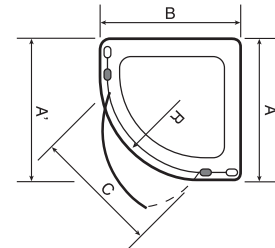

Душова кабіна 1/4 кола, розпашна
Висота, Н=1900

Назва товару	FEN1123	FEN1223
Ширина АхВ	900х900	1000х1000
Діапазон регулювання, А	890~910	990~1010
Ширина входу, С	550	550
Профіль	нержавіюча сталь/хром	
Скло	прозоре	прозоре