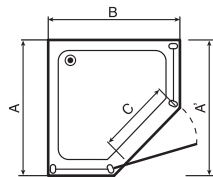

COMFORT

Душова кабіна п'ятикутна, розпашна
Висота, Н=1900

Назва товару	FEN0123	FEN0223
Ширина АхВ	900х900	1000х1000
Діапазон регулювання, А	890~910	990~1010
Ширина входу, С	490	560
Профіль	нержавіюча сталь/хром	
Скло	прозоре	прозоре