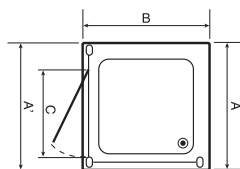

# COMFORT

Душова кабіна п'ятикутна, розпашна  
Висота, Н=1900

Назва товару	<b>FEN0123</b>	<b>FEN0223</b>
Ширина АхВ	<b>900х900</b>	<b>1000х1000</b>
Діапазон регулювання, А	<b>890~910</b>	<b>990~1010</b>
Ширина входу, С	<b>490</b>	<b>560</b>
Профіль	<b>нержавіюча сталь/хром</b>	
Скло	<b>прозоре</b>	<b>прозоре</b>

Душова кабіна 1/4 кола, розпашна  
Висота, Н=1900

Назва товару	<b>FEN1123</b>	<b>FEN1223</b>
Ширина АхВ	<b>900х900</b>	<b>1000х1000</b>
Діапазон регулювання, А	<b>890~910</b>	<b>990~1010</b>
Ширина входу, С	<b>550</b>	<b>550</b>
Профіль	<b>нержавіюча сталь/хром</b>	
Скло	<b>прозоре</b>	<b>прозоре</b>