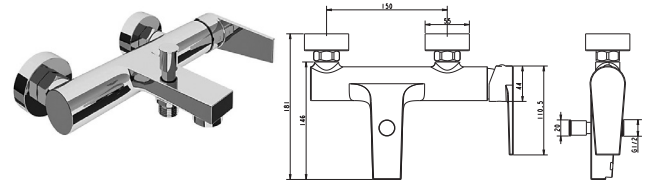

# COMFORT

Змішувач для раковини

33311130

Одноважільний  
Керамічний картридж  
Покриття: хром  
Довжина виливу: 125 мм  
Висота виливу: 110 мм  
Гнучка підводка довжиною 30 см та гайкою 1/2 дюйма  
Без донного клапана

Змішувач для ванни

33313130

Одноважільний  
Керамічний картридж  
Покриття: хром  
Довжина виливу: 146 мм  
Перемикач душ / ванна  
Вихід для душового шлангу 1/2 дюйма  
Фланці та ексцентрики з'єднувачі 3/4 дюйма  
Міжосьова відстань 150 мм

Змішувач для душу

33315130

Одноважільний  
Керамічний картридж  
Покриття: хром  
Вихід для душового шлангу 1/2 дюйма  
Фланці та ексцентрики з'єднувачі 3/4 дюйма  
Міжосьова відстань 150 мм