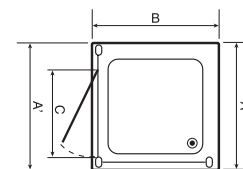

Душова кабіна, розпашна
Висота, Н=1900

Назва товару	FEN2123	FEN2223
Ширина АхВ	900х900	1000х1000
Діапазон регулювання, А	890~910	990~1010
Ширина входу, С	535	535
Профіль	нержавіюча сталь/хром	
Скло	прозоре	прозоре