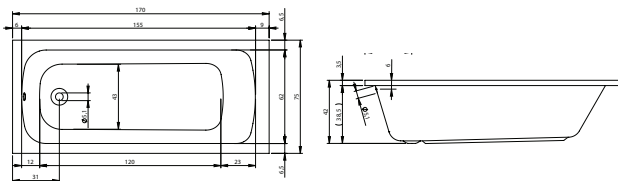

## COMFORT

Ванна акрилова, прямокутна

Ванна 1700 x 750 x 420, 225 л **17075123**

Ванна 1800 x 800 x 420, 240 л **18080123**