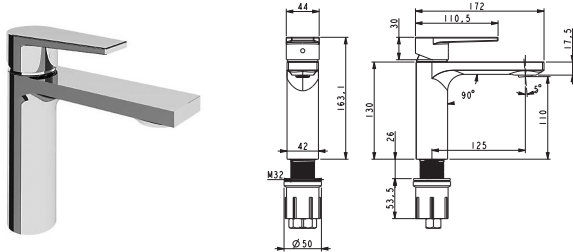

# COMFORT

Змішувач для раковини

33311130

Одноважільний  
Керамічний картридж  
Покриття: хром  
Довжина виливу: 125 мм  
Висота виливу: 110 мм  
Гнучка підводка довжиною 30 см та гайкою 1/2 дюйма  
Без донного клапана

Змішувач для ванни

33313130

Одноважільний  
Керамічний картридж  
Покриття: хром  
Довжина виливу: 146 мм  
Перемикач душ / ванна  
Вихід для душового шлангу 1/2 дюйма  
Фланці та ексцентрики з'єднувачі 3/4 дюйма  
Міжосьова відстань 150 мм

Змішувач для душу

33315130

Одноважільний  
Керамічний картридж  
Покриття: хром  
Вихід для душового шлангу 1/2 дюйма  
Фланці та ексцентрики з'єднувачі 3/4 дюйма  
Міжосьова відстань 150 мм

## FRESH

Матеріал: корозійно-стійка сталь

R6050121 600 x 500

R7050121 700 x 500