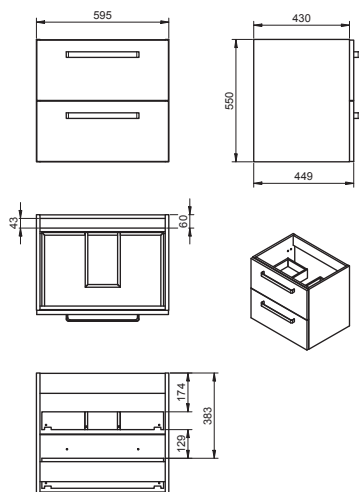

білий

Soft-Close

Тумба з білими ручками та раковиною

595x430x550	088721W
795x430x550	088728W
995x430x550	088735W

Матеріал: МДФ
Покриття: матовий лак
Раковина: кераміка
Механізм закриття Soft Close