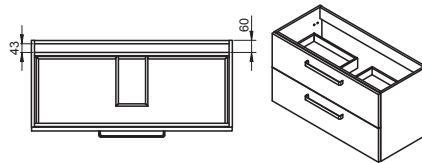

FRESH

бежевий

Soft-Close

Тумба бежева з чорними ручками та білою раковиною

595x430x550 088724V

795x430x550 088731V

995x430x550 088738V

Матеріал: МДФ
Покриття: матовий лак
Раковина: кераміка
Механізм закриття Soft Close

дуб

Soft-Close

Тумба, колір дуб з чорними ручками та білою раковиною

595x430x550 0887270

795x430x550 0887340

995x430x550 0887410

Матеріал: МДФ
Покриття: ламінування
Раковина : кераміка
Механізм закриття Soft Close