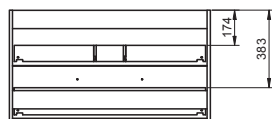

FRESH

бежевий

Soft-Close

Тумба бежева з чорними ручками та білою раковиною

595x430x550 088724V

795x430x550 088731V

995x430x550 088738V

Матеріал: МДФ
Покриття: матовий лак
Раковина: кераміка
Механізм закриття Soft Close

дуб

Soft-Close

Тумба, колір дуб з чорними ручками та білою раковиною

595x430x550 0887270

795x430x550 0887340

995x430x550 0887410

Матеріал: МДФ
Покриття: ламінування
Раковина : кераміка
Механізм закриття Soft Close