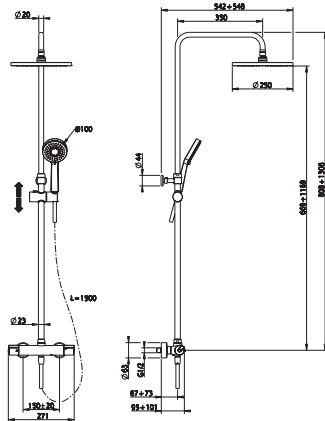

Раковина 60

1010121

Кріплення для монтажу на стіну,
покриття Extra Clean
600 x 480

П'єдестал
для раковини 1010121,
покриття Extra Clean

0010121

FRESH

Душова система

82420121

Настінний монтаж

Комплектація: термостатичний змішувач для душу, верхній душ, душовий шланг, ручний душ, тримач для душу регулюється по вертикалі і горизонталі
Перемикач на 2 положення
Тип змішувача: термостат. Покриття: хром
Фланці та ексцентрики з'єднувачі 3/4 дюйма
Міжосьова відстань 150 мм

Душова система

37520121

37520121B

Настінний монтаж

Комплектація: термостатичний змішувач для ванни, верхній душ, душовий шланг, ручний душ, тримач для душу регулюється по вертикалі і горизонталі
Перемикач на 3 положення. Одноважільний
Керамічний картридж. Покриття: хром та чорний мат.
Фланці та ексцентрики з'єднувачі 3/4 дюйма
Міжосьова відстань 150 мм