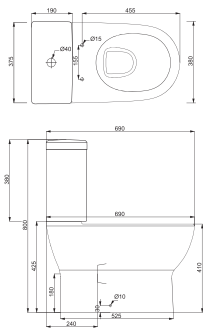

3110121

Безобідкова технологія Clean Pro, дюропластова тонка кришка з функціями soft-close и quickfix, зливний механізм Geberit, подвійний злив 3/6 л, горизонтальний випуск, підвод води у бачок знизу, покриття Extra Clean
380 x 690 x 800