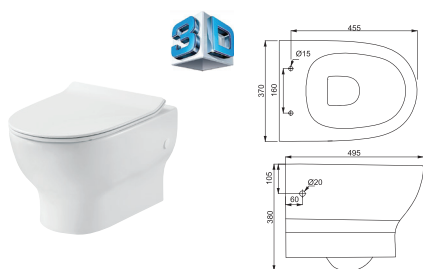

FRESH

Унітаз підвісний

3120121

Безобідкова технологія Clean Pro,
дюрпластова тонка кришка з функціями
soft-close і quickfix, покриття Extra Clean
370 x 495 x 380