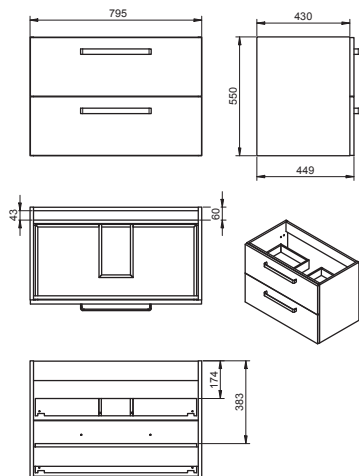

білий

Soft-Close

Тумба з білими ручками та раковиною

595x430x550	088721W
795x430x550	088728W
995x430x550	088735W

Матеріал: МДФ
Покриття: матовий лак
Раковина: кераміка
Механізм закриття Soft Close

блакитний

Soft-Close

Тумба блакитна з чорними ручками та білою раковиною

595x430x550	088723B
795x430x550	088730B
995x430x550	088737B

Матеріал: МДФ
Покриття: матовий лак
Раковина: кераміка
Механізм закриття Soft Close