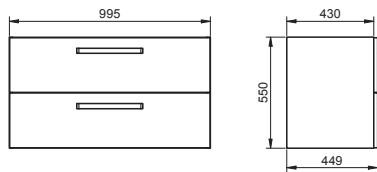

FRESH

бежевий

Soft-Close

Тумба бежева з чорними ручками та білою раковиною

595x430x550 088724V

795x430x550 088731V

995x430x550 088738V

Матеріал: МДФ
Покриття: матовий лак
Раковина: кераміка
Механізм закриття Soft Close

дуб

Soft-Close

Тумба, колір дуб з чорними ручками та білою раковиною

595x430x550 0887270

795x430x550 0887340

995x430x550 0887410

Матеріал: МДФ
Покриття: ламінування
Раковина : кераміка
Механізм закриття Soft Close