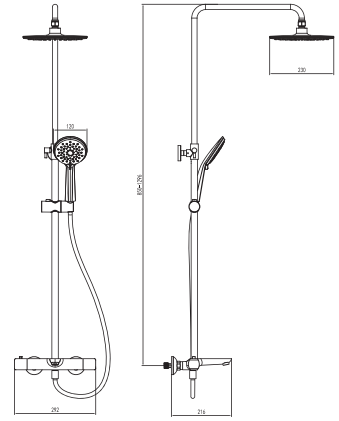

FRESH

Компакт

3110121

Безобідкова технологія Clean Pro, дюропластова тонка кришка з функціями soft-close и quickfix, зливний механізм Geberit, подвійний злив 3/6 л, горизонтальний випуск, підвод води у бачок знизу, покриття Extra Clean
380 x 690 x 800

Раковина 60

1010121

Кріплення для монтажу на стіну,
покриття Extra Clean
600 x 480

П'єдестал
для раковини 1010121,
покриття Extra Clean

0010121

FRESH

Душова система

82420121

Настінний монтаж

Комплектація: термостатичний змішувач для душу, верхній душ, душовий шланг, ручний душ, тримач для душу регулюється по вертикалі і горизонталі
Перемикач на 2 положення
Тип змішувача: термостат. Покриття: хром
Фланці та ексцентрики з'єднувачі 3/4 дюйма
Міжосьова відстань 150 мм

Душова система

37520121

37520121B

Настінний монтаж

Комплектація: термостатичний змішувач для ванни, верхній душ, душовий шланг, ручний душ, тримач для душу регулюється по вертикалі і горизонталі
Перемикач на 3 положення. Одноважільний
Керамічний картридж. Покриття: хром та чорний мат.
Фланці та ексцентрики з'єднувачі 3/4 дюйма
Міжосьова відстань 150 мм