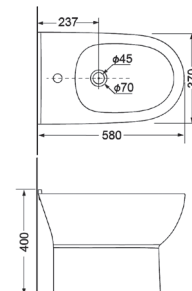

2010121

Покриття Extra Clean
370 x 400 x 580