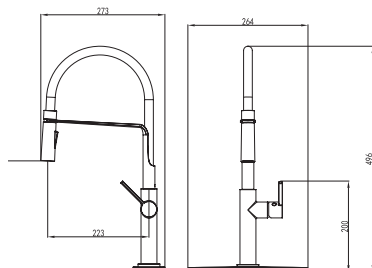

KATARINA

Змішувач для кухні

37508148

Одноважільний
Керамічний картридж
Покриття: хром. Поворотний вилив
Довжина виливу: 205 мм. Висота виливу: 290 мм
Гнучка підводка довжиною 30 см та гайкою 1/2 дюйма

CHARLESTONE CERAMIC

Змішувач для кухні

34508142

Одноважільний
Керамічний картридж
Покриття: хром
Поворотний вилив
Довжина виливу: 192 мм. Висота виливу: 201 мм
Гнучка підводка довжиною 30 см та гайкою 1/2 дюйма

FRIDA

Змішувач для кухні

56040KT

Одноважільний
Керамічний картридж
Покриття: хром. Поворотний вилив
Довжина виливу: 240 мм. Висота виливу: 163 мм
Гнучка підводка довжиною 30 см та гайкою 1/2 дюйма

Змішувач для кухні

56060KT

Одноважільний
Керамічний картридж
Покриття: хром. Поворотний вилив
Довжина виливу: 221 мм. Висота виливу: 237 мм
Гнучка підводка довжиною 30 см та гайкою 1/2 дюйма

LAGUNA

Змішувач для кухні

56110B

Одноважільний
Керамічний картридж
Покриття: чорний мат. Поворотний вилив
Довжина виливу: 223 мм. Висота виливу: 246 мм
Гнучка підводка довжиною 30 см та гайкою 1/2 дюйма