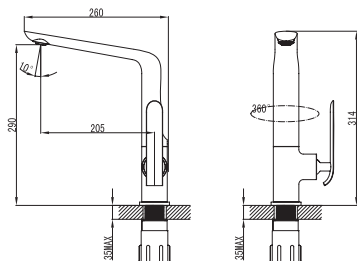

KATARINA

Змішувач для кухні

37508148

Одноважільний
Керамічний картридж
Покриття: хром. Поворотний вилив
Довжина виливу: 205 мм. Висота виливу: 290 мм
Гнучка підводка довжиною 30 см та гайкою 1/2 дюйма

CHARLESTONE CERAMIC

Змішувач для кухні

34508142

Одноважільний
Керамічний картридж
Покриття: хром
Поворотний вилив
Довжина виливу: 192 мм. Висота виливу: 201 мм
Гнучка підводка довжиною 30 см та гайкою 1/2 дюйма

FRIDA

Змішувач для кухні

56040KT

Одноважільний
Керамічний картридж
Покриття: хром. Поворотний вилив
Довжина виливу: 240 мм. Висота виливу: 163 мм
Гнучка підводка довжиною 30 см та гайкою 1/2 дюйма

Змішувач для кухні

56060KT

Одноважільний
Керамічний картридж
Покриття: хром. Поворотний вилив
Довжина виливу: 221 мм. Висота виливу: 237 мм
Гнучка підводка довжиною 30 см та гайкою 1/2 дюйма

LAGUNA

Змішувач для кухні

56110B

Одноважільний
Керамічний картридж
Покриття: чорний мат. Поворотний вилив
Довжина виливу: 223 мм. Висота виливу: 246 мм
Гнучка підводка довжиною 30 см та гайкою 1/2 дюйма