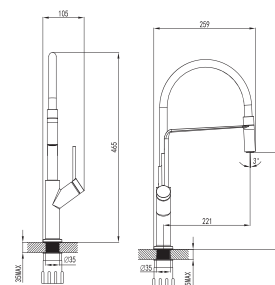

KATARINA

Змішувач для кухні

37508148

Одноважільний
Керамічний картридж
Покриття: хром. Поворотний вилив
Довжина виливу: 205 мм. Висота виливу: 290 мм
Гнучка підводка довжиною 30 см та гайкою 1/2 дюйма

CHARLESTONE CERAMIC

Змішувач для кухні

34508142

Одноважільний
Керамічний картридж
Покриття: хром
Поворотний вилив
Довжина виливу: 192 мм. Висота виливу: 201 мм
Гнучка підводка довжиною 30 см та гайкою 1/2 дюйма

FRIDA

Змішувач для кухні

56040KT

Одноважільний
Керамічний картридж
Покриття: хром. Поворотний вилив
Довжина виливу: 240 мм. Висота виливу: 163 мм
Гнучка підводка довжиною 30 см та гайкою 1/2 дюйма

Змішувач для кухні

56060KT

Одноважільний
Керамічний картридж
Покриття: хром. Поворотний вилив
Довжина виливу: 221 мм. Висота виливу: 237 мм
Гнучка підводка довжиною 30 см та гайкою 1/2 дюйма

LAGUNA

Змішувач для кухні

56110B

Одноважільний
Керамічний картридж
Покриття: чорний мат. Поворотний вилив
Довжина виливу: 223 мм. Висота виливу: 246 мм
Гнучка підводка довжиною 30 см та гайкою 1/2 дюйма