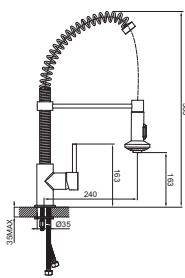

KATARINA

Змішувач для кухні

37508148

Одноважільний
Керамічний картридж
Покриття: хром. Поворотний вилив
Довжина виливу: 205 мм. Висота виливу: 290 мм
Гнучка підводка довжиною 30 см та гайкою 1/2 дюйма

CHARLESTONE CERAMIC

Змішувач для кухні

34508142

Одноважільний
Керамічний картридж
Покриття: хром
Поворотний вилив
Довжина виливу: 192 мм. Висота виливу: 201 мм
Гнучка підводка довжиною 30 см та гайкою 1/2 дюйма

FRIDA

Змішувач для кухні

56040KT

Одноважільний
Керамічний картридж
Покриття: хром. Поворотний вилив
Довжина виливу: 240 мм. Висота виливу: 163 мм
Гнучка підводка довжиною 30 см та гайкою 1/2 дюйма

Змішувач для кухні

56060KT

Одноважільний
Керамічний картридж
Покриття: хром. Поворотний вилив
Довжина виливу: 221 мм. Висота виливу: 237 мм
Гнучка підводка довжиною 30 см та гайкою 1/2 дюйма

LAGUNA

Змішувач для кухні

56110B

Одноважільний
Керамічний картридж
Покриття: чорний мат. Поворотний вилив
Довжина виливу: 223 мм. Висота виливу: 246 мм
Гнучка підводка довжиною 30 см та гайкою 1/2 дюйма