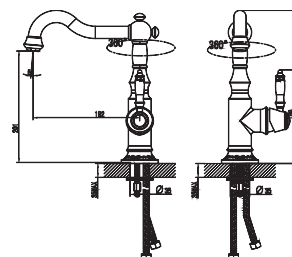

KATARINA

Змішувач для кухні

37508148

Одноважільний
Керамічний картридж
Покриття: хром. Поворотний вилив
Довжина виливу: 205 мм. Висота виливу: 290 мм
Гнучка підводка довжиною 30 см та гайкою 1/2 дюйма

CHARLESTONE CERAMIC

Змішувач для кухні

34508142

Одноважільний
Керамічний картридж
Покриття: хром
Поворотний вилив
Довжина виливу: 192 мм. Висота виливу: 201 мм
Гнучка підводка довжиною 30 см та гайкою 1/2 дюйма

FRIDA

Змішувач для кухні

56040KT

Одноважільний
Керамічний картридж
Покриття: хром. Поворотний вилив
Довжина виливу: 240 мм. Висота виливу: 163 мм
Гнучка підводка довжиною 30 см та гайкою 1/2 дюйма

Змішувач для кухні

56060KT

Одноважільний
Керамічний картридж
Покриття: хром. Поворотний вилив
Довжина виливу: 221 мм. Висота виливу: 237 мм
Гнучка підводка довжиною 30 см та гайкою 1/2 дюйма

LAGUNA

Змішувач для кухні

56110B

Одноважільний
Керамічний картридж
Покриття: чорний мат. Поворотний вилив
Довжина виливу: 223 мм. Висота виливу: 246 мм
Гнучка підводка довжиною 30 см та гайкою 1/2 дюйма