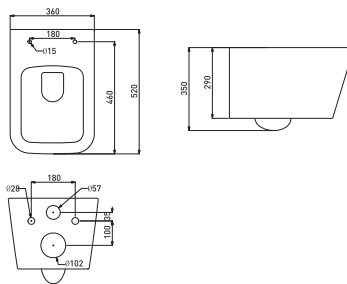

LINEA

Унітаз підвісний