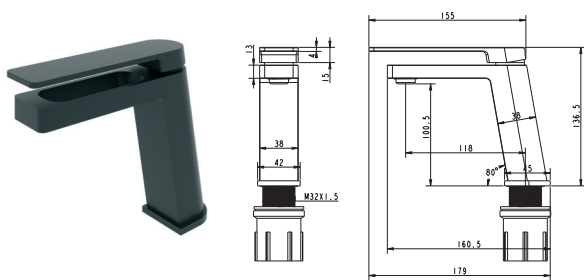

COUNTRY 2.0

Компакт

3010125

Безобідкова технологія Clean Pro, дюрпластова кришка з функцією soft-close, зливний механізм Geberit, подвійний злив 3/6 л, горизонтальний випуск, підвод води у бачок знизу, покриття Extra Clean 360 x 810 x 620

LINEA

Змішувач для раковини

150W1144B

Одноважільний
Керамічний картридж
Покриття: чорний мат
Довжина вилу: 127 мм. Висота вилу: 115 мм
Гнучка підводка довжиною 30 см та гайкою 1/2 дюйма

Змішувач для раковини

150W1245B

Одноважільний
Керамічний картридж
Покриття: чорний мат
Довжина вилу: 118 мм. Висота вилу: 100,5 мм
Гнучка підводка довжиною 30 см та гайкою 1/2 дюйма

Змішувач для раковини,
високий

150W1246B

Одноважільний
Керамічний картридж
Покриття: чорний мат
Довжина вилу: 167 мм. Висота вилу: 220,5 мм
Гнучка підводка довжиною 30 см та гайкою 1/2 дюйма

Щітка для унітазу
2760144 латунь/хром

LINEA

Тумба 1800 x 500 x 400

0025144W

Комплектується раковиною зі
штучного каменю 420x420x165
Колір тумби: білий
Механізм закриття: soft-close