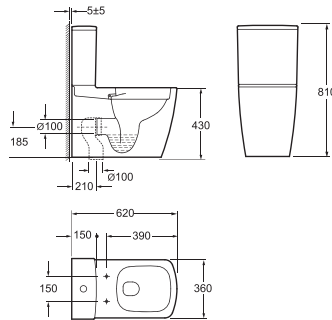

COUNTRY 2.0

Компакт

3010125

Безобідкова технологія Clean Pro, дюрпластова кришка з функцією soft-close, зливний механізм Geberit, подвійний злив 3/6 л, горизонтальний випуск, підвод води у бачок знизу, покриття Extra Clean 360 x 810 x 620

LINEA

Змішувач для раковини

150W1144B

Одноважільний
Керамічний картридж
Покриття: чорний мат
Довжина вилу: 127 мм. Висота вилу: 115 мм
Гнучка підводка довжиною 30 см та гайкою 1/2 дюйма

Змішувач для раковини

150W1245B

Одноважільний
Керамічний картридж
Покриття: чорний мат
Довжина вилу: 118 мм. Висота вилу: 100,5 мм
Гнучка підводка довжиною 30 см та гайкою 1/2 дюйма

Змішувач для раковини,
високий

150W1246B

Одноважільний
Керамічний картридж
Покриття: чорний мат
Довжина вилу: 167 мм. Висота вилу: 220,5 мм
Гнучка підводка довжиною 30 см та гайкою 1/2 дюйма

Щітка для унітазу
2760144 латунь/хром

LINEA

Тумба 1800 x 500 x 400

0025144W

Комплектується раковиною зі
штучного каменю 420x420x165
Колір тумби: білий
Механізм закриття: soft-close