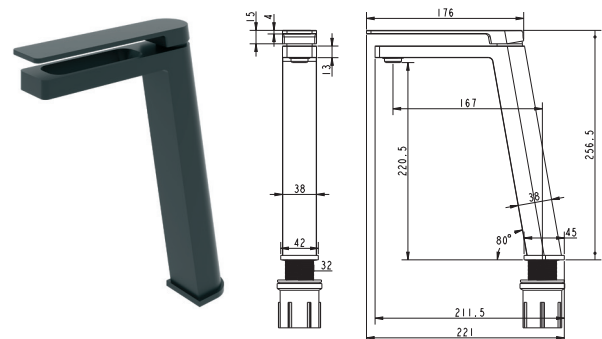

LINEA

Змішувач для раковини

150W1144B

Одноважільний
Керамічний картридж
Покриття: чорний мат
Довжина вилу: 127 мм. Висота вилу: 115 мм
Гнучка підводка довжиною 30 см та гайкою 1/2 дюйма

Змішувач для раковини

150W1245B

Одноважільний
Керамічний картридж
Покриття: чорний мат
Довжина вилу: 118 мм. Висота вилу: 100,5 мм
Гнучка підводка довжиною 30 см та гайкою 1/2 дюйма

Змішувач для раковини,
високий

150W1246B

Одноважільний
Керамічний картридж
Покриття: чорний мат
Довжина вилу: 167 мм. Висота вилу: 220,5 мм
Гнучка підводка довжиною 30 см та гайкою 1/2 дюйма

Щітка для унітазу
2760144 латунь/хром

LINEA

Тумба 1800 x 500 x 400

0025144W

Комплектується раковиною зі
штучного каменю 420x420x165
Колір тумби: білий
Механізм закриття: soft-close