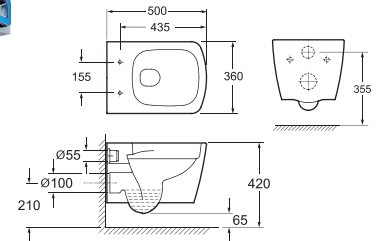

COUNTRY 2.0

Компакт

3010125

Безобідкова технологія Clean Pro, дюрпластова кришка з функцією soft-close, зливний механізм Geberit, подвійний злив 3/6 л, горизонтальний випуск, підвод води у бачок знизу, покриття Extra Clean 360 x 810 x 620

LINEA

Змішувач для раковини

150W1144B

Одноважільний
Керамічний картридж
Покриття: чорний мат
Довжина вилу: 127 мм. Висота вилу: 115 мм
Гнучка підводка довжиною 30 см та гайкою 1/2 дюйма

Змішувач для раковини

150W1245B

Одноважільний
Керамічний картридж
Покриття: чорний мат
Довжина вилу: 118 мм. Висота вилу: 100,5 мм
Гнучка підводка довжиною 30 см та гайкою 1/2 дюйма

Змішувач для раковини,
високий

150W1246B

Одноважільний
Керамічний картридж
Покриття: чорний мат
Довжина вилу: 167 мм. Висота вилу: 220,5 мм
Гнучка підводка довжиною 30 см та гайкою 1/2 дюйма

Щітка для унітазу
2760144 латунь/хром

LINEA

Тумба 1800 x 500 x 400

0025144W

Комплектується раковиною зі
штучного каменю 420x420x165
Колір тумби: білий
Механізм закриття: soft-close