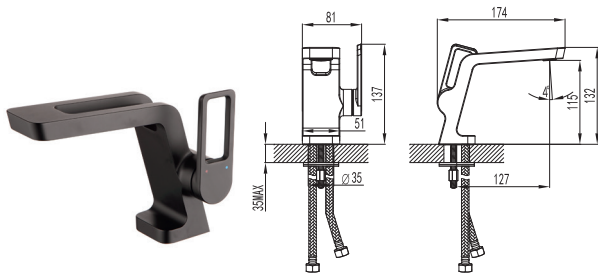

COUNTRY 2.0

Компакт

3010125

Безобідкова технологія Clean Pro, дюрпластова кришка з функцією soft-close, зливний механізм Geberit, подвійний злив 3/6 л, горизонтальний випуск, підвод води у бачок знизу, покриття Extra Clean 360 x 810 x 620

LINEA

Змішувач для раковини

150W1144B

Одноважільний
Керамічний картридж
Покриття: чорний мат
Довжина вилу: 127 мм. Висота вилу: 115 мм
Гнучка підводка довжиною 30 см та гайкою 1/2 дюйма

Змішувач для раковини

150W1245B

Одноважільний
Керамічний картридж
Покриття: чорний мат
Довжина вилу: 118 мм. Висота вилу: 100,5 мм
Гнучка підводка довжиною 30 см та гайкою 1/2 дюйма

Змішувач для раковини,
високий

150W1246B

Одноважільний
Керамічний картридж
Покриття: чорний мат
Довжина вилу: 167 мм. Висота вилу: 220,5 мм
Гнучка підводка довжиною 30 см та гайкою 1/2 дюйма

Щітка для унітазу
2760144 латунь/хром

LINEA

Тумба 1800 x 500 x 400

0025144W

Комплектується раковиною зі
штучного каменю 420x420x165
Колір тумби: білий
Механізм закриття: soft-close