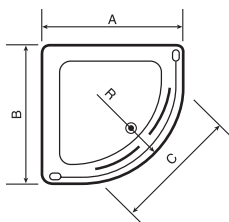

NYMFA

Душова кабіна 1/4 кола, розсувна + піддон FTR0609, сифон у комплекті
Висота, H=1950. Радіус, R=550

Душова кабіна 1/4 кола, розсувна + глибокий піддон (висота 400 мм), сифон у комплекті
Висота, H=2150. Радіус, R=550

Назва товару	FEN0301DEV	FEN0301GDEV	FEN0301PDEV
Ширина АхВ	900х900	900х900	900х900
Діапазон регулювання, А	850-900	850-900	850-900
Ширина входу, С	520	520	520
Профіль	титан	титан	титан
Скло	прозоре	сіре	"шиншила"

FRESH

Загартоване скло 6 мм

Загартоване скло 4 мм

Бічна панель для душових дверей bi-fold
Висота, H=1900

Душові двері, розсувні, bi-fold
Висота, H=1900

Назва товару	FEN8280
Ширина АхВ	800
Діапазон регулювання, А	790-810
Профіль	хром
Скло	прозоре

Назва товару	FEN9210
Ширина АхВ	1000
Діапазон регулювання, А	990-1010
Ширина входу, С	785
Профіль	хром
Скло	прозоре