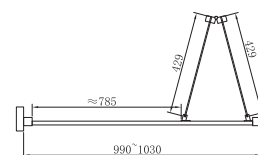

NYMFA

Душова кабіна 1/4 кола, розсувна + піддон FTR0609, сифон у комплекті
Висота, H=1950. Радіус, R=550

Душова кабіна 1/4 кола, розсувна + глибокий піддон (висота 400 мм), сифон у комплекті
Висота, H=2150. Радіус, R=550

Назва товару	FEN311DEV	FEN311GDEV	FEN311PDEV
Ширина АхВ	900х900	900х900	900х900
Діапазон регулювання, А	875-890	875-890	875-890
Ширина входу, С	520	520	520
Профіль	титан	титан	титан
Скло	прозоре	сіре	"шиншила"

FRESH

Загартоване скло 6 мм

Загартоване скло 4 мм

Бічна панель для душових дверей bi-fold
Висота, H=1900

Душові двері, розсувні, bi-fold
Висота, H=1900

Назва товару	FEN8280
Ширина АхВ	800
Діапазон регулювання, А	790-810
Профіль	хром
Скло	прозоре

Назва товару	FEN9210
Ширина АхВ	1000
Діапазон регулювання, А	990-1010
Ширина входу, С	785
Профіль	хром
Скло	прозоре