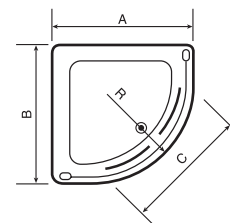

NYMFA

Душова кабіна 1/4 кола, розсувна + піддон FTR0609, сифон у комплекті
Висота, H=1950. Радіус, R=550

Душова кабіна 1/4 кола, розсувна + глибокий піддон (висота 400 мм), сифон у комплекті
Висота, H=2150. Радіус, R=550

Назва товару	FEN0301DEV	FEN0301GDEV	FEN0301PDEV
Ширина АхВ	900х900	900х900	900х900
Діапазон регулювання, А	850-900	850-900	850-900
Ширина входу, С	520	520	520
Профіль	титан	титан	титан
Скло	прозоре	сіре	"шиншила"

Назва товару	FEN311DEV	FEN311GDEV	FEN311PDEV
Ширина АхВ	900х900	900х900	900х900
Діапазон регулювання, А	875-890	875-890	875-890
Ширина входу, С	520	520	520
Профіль	титан	титан	титан
Скло	прозоре	сіре	"шиншила"

FRESH

Загартоване скло 6 мм

Загартоване скло 4 мм

Бічна панель для душових дверей bi-fold
Висота, H=1900

Душові двері, розсувні, bi-fold
Висота, H=1900

Назва товару	FEN8280
Ширина АхВ	800
Діапазон регулювання, А	790-810
Профіль	хром
Скло	прозоре