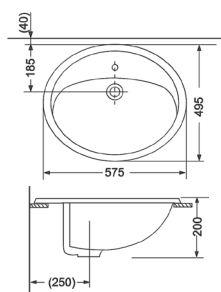

OVALE

Раковина тонкостінна

1513136

Для монтажу на стільницю,
покриття Extra Clean
450 x 300 x 161

Раковина тонкостінна

1514136

Для монтажу на стільницю,
покриття Extra Clean
467 x 342 x 140

Раковина-чаша

1510136

Для монтажу на стільницю,
покриття Extra Clean
585 x 380 x 180

Раковина

1611136

Для монтажу під стільницю,
покриття Extra Clean
570 x 415 x 195

Раковина

1511136

Для монтажу на стільницю,
покриття Extra Clean
575 x 495 x 200

OV500800 OVALE Рушникосушарка **водяна** П10 500x800 з нержавійки, колір хром

OV500800EB OVALE Рушникосушарка **електрична** П10 500x800 з нержавійки, колір чорний матовий

OV5001000EB OVALE Рушникосушарка **електрична** П14 500x1000 з нержавійки, колір чорний матовий