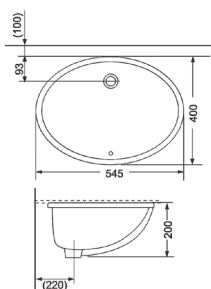

Раковина

1610136

Для монтажу під стільницю,
покриття Extra Clean
545 x 400 x 200