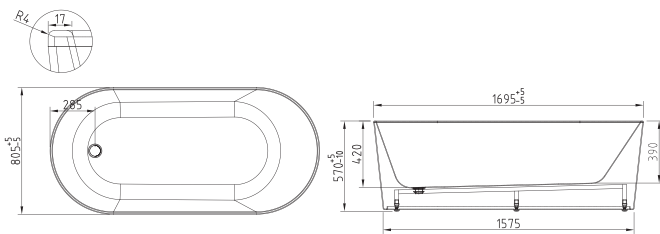

Раковина

1522136

Для монтажу на стільницю,
покриття Extra Clean
555 x 485 x 196

Раковина

1610136

Для монтажу під стільницю,
покриття Extra Clean
545 x 400 x 200

OVALE

Ванна акрилова окремостояча