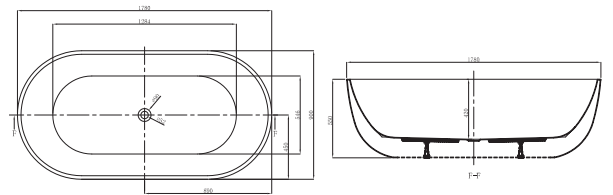

Раковина

1522136

Для монтажу на стільницю,
покриття Extra Clean
555 x 485 x 196

Раковина

1610136

Для монтажу під стільницю,
покриття Extra Clean
545 x 400 x 200

OVALE

Ванна акрилова окремостояча

OV500800 OVALE Рушникосушарка **водяна** П10 500x800 з нержавійки, колір хром

OV500800EB OVALE Рушникосушарка **електрична** П10 500x800 з нержавійки, колір чорний матовий

OV5001000EB OVALE Рушникосушарка **електрична** П14 500x1000 з нержавійки, колір чорний матовий