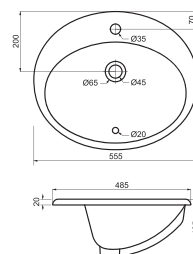

OVALE

Раковина тонкостінна

1513136

Для монтажу на стільницю,
покриття Extra Clean
450 x 300 x 161

Раковина тонкостінна

1514136

Для монтажу на стільницю,
покриття Extra Clean
467 x 342 x 140

Раковина-чаша

1510136

Для монтажу на стільницю,
покриття Extra Clean
585 x 380 x 180

Раковина

1611136

Для монтажу під стільницю,
покриття Extra Clean
570 x 415 x 195

Раковина

1511136

Для монтажу на стільницю,
покриття Extra Clean
575 x 495 x 200

OV500800 OVALE Рушникосушарка **водяна** П10 500x800 з нержавійки, колір хром

OV500800EB OVALE Рушникосушарка **електрична** П10 500x800 з нержавійки, колір чорний матовий

OV5001000EB OVALE Рушникосушарка **електрична** П14 500x1000 з нержавійки, колір чорний матовий