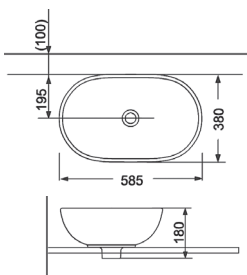

OVALE

Раковина тонкостінна

1513136

Для монтажу на стільницю,
покриття Extra Clean
450 x 300 x 161

Раковина тонкостінна

1514136

Для монтажу на стільницю,
покриття Extra Clean
467 x 342 x 140

Раковина-чаша

1510136

Для монтажу на стільницю,
покриття Extra Clean
585 x 380 x 180

Раковина

1611136

Для монтажу під стільницю,
покриття Extra Clean
570 x 415 x 195

Раковина

1511136

Для монтажу на стільницю,
покриття Extra Clean
575 x 495 x 200

Ванна акрилова окремостояча

Ванна 1695x805x570
+ ніжки, сифон і злив-перелив
250 л

17080136

Ванна 1780 x 900 x 550
+ ніжки, сифон і злив-перелив
320 л

18090136

OVALE

The logo for the brand 'devit' is displayed in a white, lowercase, sans-serif font. The letters are set against a solid blue rectangular background.

OV500800 OVALE Рушникосушарка **водяна** П10 500x800 з нержавійки, колір хром

OV500800EB OVALE Рушникосушарка **електрична** П10 500x800 з нержавійки, колір чорний матовий

OV5001000EB OVALE Рушникосушарка **електрична** П14 500x1000 з нержавійки, колір чорний матовий