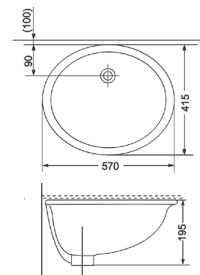

Раковина

1611136

Для монтажу під стільницю,
покриття Extra Clean
570 x 415 x 195