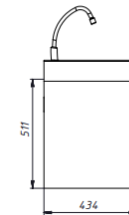

Серія QUADRA 85

devit

083085WB QUADRA Тумба 85 біла матова з умивальником
864x450x600

Серія QUADRA 85

devit

083070G QUADRA Тумба 70 Сіра матова з умивальником 864x450x600

Серія QUADRA 100

devit

083100W QUADRA Тумба 100 біла глянцева з умивальником
982x450x600

Серія QUADRA 100

devit

083100WB QUADRA Тумба 100 біла матова з умивальником
982x450x600

Серія QUADRA 100

devit

083100G QUADRA Тумба 100 сіра матова з умивальником 982x450x600