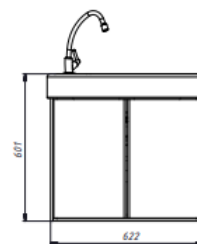

Серія QUADRA 65

devit

083065W QUADRA Тумба 65 біла глянцева з умивальником
650x330x601