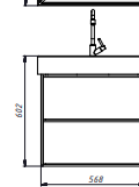

083055W QUADRA Тумба 55 біла глянцева з умивальником
550x330x605

Серія QUADRA 60

devit

083060W QUADRA Тумба 60 біла глянцева з умивальником
604x450x602

Серія QUADRA 60

devit

083060G QUADRA Тумба 60 сіра матова з умивальником
604x450x602