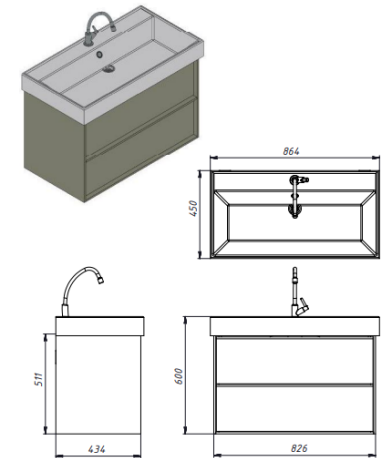

083070WB QUADRA Тумба 70 Біла матова з умивальником
704x450x603

Серія QUADRA 70

devit

083060G QUADRA Тумба 60 сіра матова з умивальником
704x450x603

Серія QUADRA 85

devit

083085W QUADRA Тумба 85 біла глянцева з умивальником
864x450x600