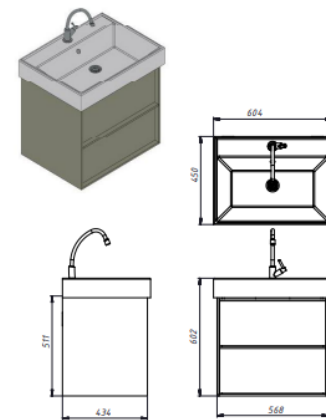

083055W QUADRA Тумба 55 біла глянцева з умивальником
550x330x605

Серія QUADRA 60

devit

083060W QUADRA Тумба 60 біла глянцева з умивальником
604x450x602

Серія QUADRA 60

devit

083060G QUADRA Тумба 60 сіра матова з умивальником
604x450x602