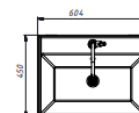

Серія QUADRA 60

devit

083060W QUADRA Тумба 60 біла глянцева з умивальником
604x450x602