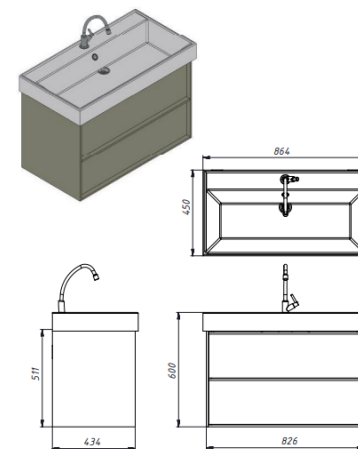

Серія QUADRA 85

devit

083085WB QUADRA Тумба 85 біла матова з умивальником
864x450x600

Серія QUADRA 85

devit

083070G QUADRA Тумба 70 Сіра матова з умивальником 864x450x600

Серія QUADRA 100

devit