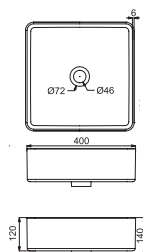

QUADRA

Раковина тонкостінна

1511132

Для монтажу на стільницю,
покриття Extra Clean
400 x 400 x 140

Раковина тонкостінна

1511132B

Для монтажу на стільницю, колір чорний матовий,
покриття Extra Clean
400 x 400 x 140

083055W QUADRA Тумба 55 біла глянцева з умивальником
550x330x605

Серія QUADRA 60

devit

083060W QUADRA Тумба 60 біла глянцева з умивальником
604x450x602

Серія QUADRA 60

devit

083060G QUADRA Тумба 60 сіра матова з умивальником
604x450x602