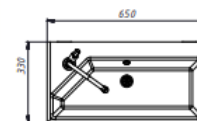

Серія QUADRA 65

devit

083065W QUADRA Тумба 65 біла глянцева з умивальником
650x330x601