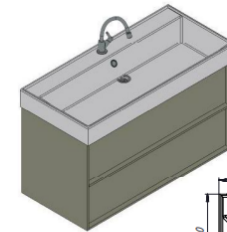

Серія QUADRA 85

devit

083085WB QUADRA Тумба 85 біла матова з умивальником
864x450x600

Серія QUADRA 85

devit

083070G QUADRA Тумба 70 Сіра матова з умивальником 864x450x600

Серія QUADRA 100

devit