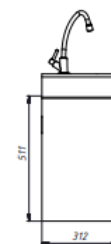

Серія QUADRA 65

devit

083065W QUADRA Тумба 65 біла глянцева з умивальником
650x330x601