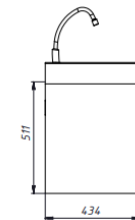

Серія QUADRA 85

devit

083085WB QUADRA Тумба 85 біла матова з умивальником
864x450x600

Серія QUADRA 85

devit

083070G QUADRA Тумба 70 Сіра матова з умивальником 864x450x600

Серія QUADRA 100

devit

083100W QUADRA Тумба 100 біла глянцева з умивальником
982x450x600

Серія QUADRA 100

devit

083100WB QUADRA Тумба 100 біла матова з умивальником
982x450x600

Серія QUADRA 100

devit

083100G QUADRA Тумба 100 сіра матова з умивальником 982x450x600