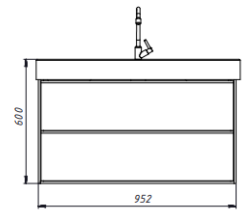

Серія QUADRA 100

devit

083100WB QUADRA Тумба 100 біла матова з умивальником
982x450x600