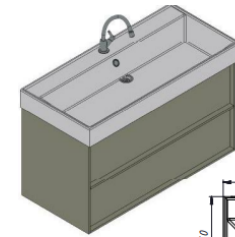

083100W QUADRA Тумба 100 біла глянцева з умивальником
982x450x600

Серія QUADRA 100

devit

083100WB QUADRA Тумба 100 біла матова з умивальником
982x450x600

Серія QUADRA 100

devit

083100G QUADRA Тумба 100 сіра матова з умивальником 982x450x600