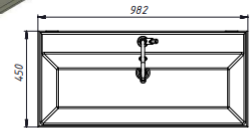

Серія QUADRA 85

devit

083085WB QUADRA Тумба 85 біла матова з умивальником
864x450x600

Серія QUADRA 85

devit

083070G QUADRA Тумба 70 Сіра матова з умивальником 864x450x600

Серія QUADRA 100

devit