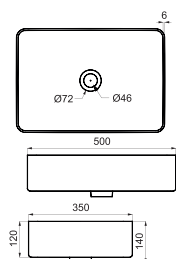

QUADRA

Раковина тонкостінна

1511132

Для монтажу на стільницю,
покриття Extra Clean
400 x 400 x 140

Раковина тонкостінна

1511132B

Для монтажу на стільницю, колір чорний матовий,
покриття Extra Clean
400 x 400 x 140

Раковина тонкостінна

1512132

Для монтажу на стільницю,
покриття Extra Clean
500 x 350 x 140

Раковина 53

1510132

Для монтажу на стільницю,
покриття Extra Clean
530 x 455 x 185

Серія QUADRA 55

devit

083055W QUADRA Тумба 55 біла глянцева з умивальником
550x330x605

Серія QUADRA 60

devit

083060W QUADRA Тумба 60 біла глянцева з умивальником
604x450x602

Серія QUADRA 60

devit

083060G QUADRA Тумба 60 сіра матова з умивальником
604x450x602

Серія QUADRA 65

devit

083065W QUADRA Тумба 65 біла глянцева з умивальником
650x330x601

Серія QUADRA 70

devit

083070W QUADRA Тумба 70 Біла глянцева з умивальником
704x450x603

Серія QUADRA 70

devit