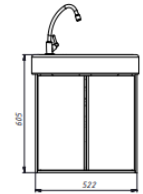

Раковина тонкостінна

1512132

Для монтажу на стільницю,
покриття Extra Clean
500 x 350 x 140

Раковина 53

1510132

Для монтажу на стільницю,
покриття Extra Clean
530 x 455 x 185

Серія QUADRA 55

devit