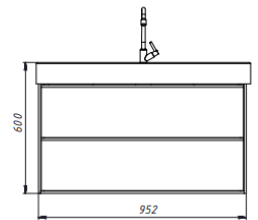

083100W QUADRA Тумба 100 біла глянцева з умивальником
982x450x600

Серія QUADRA 100

devit

083100WB QUADRA Тумба 100 біла матова з умивальником
982x450x600

Серія QUADRA 100

devit

083100G QUADRA Тумба 100 сіра матова з умивальником 982x450x600