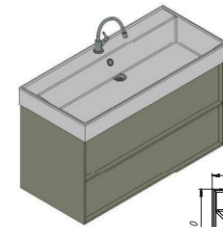

Серія QUADRA 100

devit

083100WB QUADRA Тумба 100 біла матова з умивальником
982x450x600