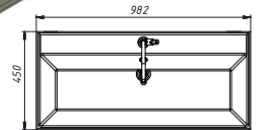

083100W QUADRA Тумба 100 біла глянцева з умивальником
982x450x600

Серія QUADRA 100

devit

083100WB QUADRA Тумба 100 біла матова з умивальником
982x450x600

Серія QUADRA 100

devit

083100G QUADRA Тумба 100 сіра матова з умивальником 982x450x600