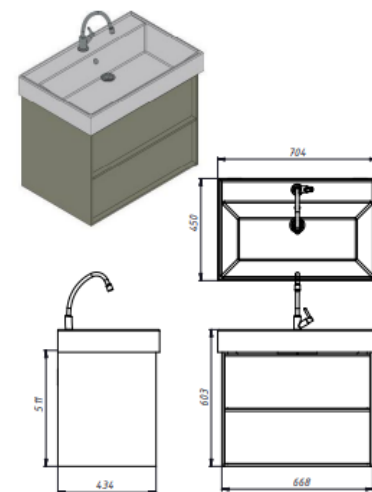

Серія QUADRA 65

devit

083065W QUADRA Тумба 65 біла глянцева з умивальником
650x330x601

Серія QUADRA 70

devit

083070W QUADRA Тумба 70 Біла глянцева з умивальником
704x450x603

Серія QUADRA 70

devit