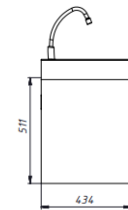

083070WB QUADRA Тумба 70 Біла матова з умивальником
704x450x603

Серія QUADRA 70

devit

083060G QUADRA Тумба 60 сіра матова з умивальником
704x450x603

Серія QUADRA 85

devit

083085W QUADRA Тумба 85 біла глянцева з умивальником
864x450x600

Серія QUADRA 85

devit

083085WB QUADRA Тумба 85 біла матова з умивальником
864x450x600

Серія QUADRA 85

devit

083070G QUADRA Тумба 70 Сіра матова з умивальником 864x450x600

Серія QUADRA 100

devit

083100W QUADRA Тумба 100 біла глянцева з умивальником
982x450x600

Серія QUADRA 100

devit

083100WB QUADRA Тумба 100 біла матова з умивальником
982x450x600

Серія QUADRA 100

devit

083100G QUADRA Тумба 100 сіра матова з умивальником 982x450x600