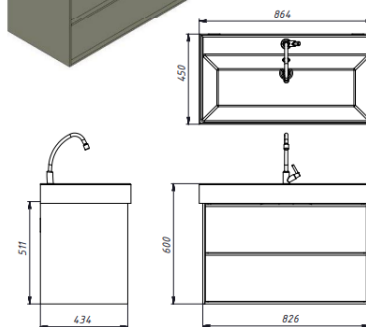

Серія QUADRA 85

devit

083085WB QUADRA Тумба 85 біла матова з умивальником
864x450x600