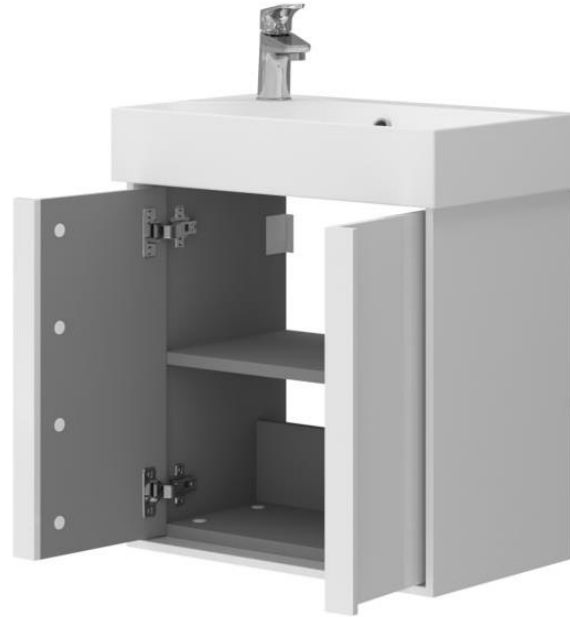

QUADRA

Раковина тонкостінна

1511132

Для монтажу на стільницю,
покриття Extra Clean
400 x 400 x 140

Раковина тонкостінна

1511132B

Для монтажу на стільницю, колір чорний матовий,
покриття Extra Clean
400 x 400 x 140

Раковина тонкостінна

1512132

Для монтажу на стільницю,
покриття Extra Clean
500 x 350 x 140

Раковина 53

1510132

Для монтажу на стільницю,
покриття Extra Clean
530 x 455 x 185

Серія QUADRA 55

devit

083055W QUADRA Тумба 55 біла глянцева з умивальником
550x330x605

Серія QUADRA 60

devit

083060W QUADRA Тумба 60 біла глянцева з умивальником
604x450x602

Серія QUADRA 60

devit

083060G QUADRA Тумба 60 сіра матова з умивальником
604x450x602

Серія QUADRA 65

devit

083065W QUADRA Тумба 65 біла глянцева з умивальником
650x330x601

Серія QUADRA 70

devit

083070W QUADRA Тумба 70 Біла глянцева з умивальником
704x450x603

Серія QUADRA 70

devit