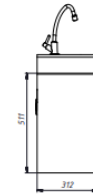

Раковина тонкостінна

1512132

Для монтажу на стільницю,
покриття Extra Clean
500 x 350 x 140

Раковина 53

1510132

Для монтажу на стільницю,
покриття Extra Clean
530 x 455 x 185

Серія QUADRA 55

devit

083055W QUADRA Тумба 55 біла глянцева з умивальником
550x330x605

Серія QUADRA 60

devit

083060W QUADRA Тумба 60 біла глянцева з умивальником
604x450x602

Серія QUADRA 60

devit

083060G QUADRA Тумба 60 сіра матова з умивальником
604x450x602