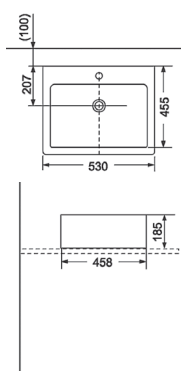

QUADRA

Раковина тонкостінна

1511132

Для монтажу на стільницю,
покриття Extra Clean
400 x 400 x 140

Раковина тонкостінна

1511132B

Для монтажу на стільницю, колір чорний матовий,
покриття Extra Clean
400 x 400 x 140

Раковина тонкостінна

1512132

Для монтажу на стільницю,
покриття Extra Clean
500 x 350 x 140

Раковина 53

1510132

Для монтажу на стільницю,
покриття Extra Clean
530 x 455 x 185

Серія QUADRA 55

devit

083055W QUADRA Тумба 55 біла глянцева з умивальником
550x330x605

Серія QUADRA 60

devit

083060W QUADRA Тумба 60 біла глянцева з умивальником
604x450x602

Серія QUADRA 60

devit

083060G QUADRA Тумба 60 сіра матова з умивальником
604x450x602

Серія QUADRA 65

devit

083065W QUADRA Тумба 65 біла глянцева з умивальником
650x330x601

Серія QUADRA 70

devit

083070W QUADRA Тумба 70 Біла глянцева з умивальником
704x450x603

Серія QUADRA 70

devit