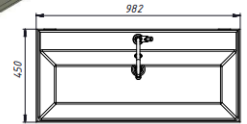

Серія QUADRA 100

devit

083100WB QUADRA Тумба 100 біла матова з умивальником
982x450x600