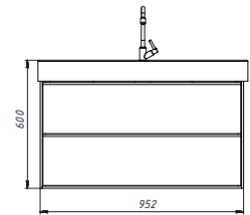

Серія QUADRA 85

devit

083085WB QUADRA Тумба 85 біла матова з умивальником
864x450x600

Серія QUADRA 85

devit

083070G QUADRA Тумба 70 Сіра матова з умивальником 864x450x600

Серія QUADRA 100

devit