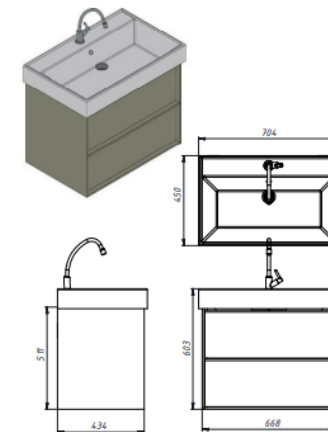

Серія QUADRA 70

devit

083060G QUADRA Тумба 60 сіра матова з умивальником
704x450x603