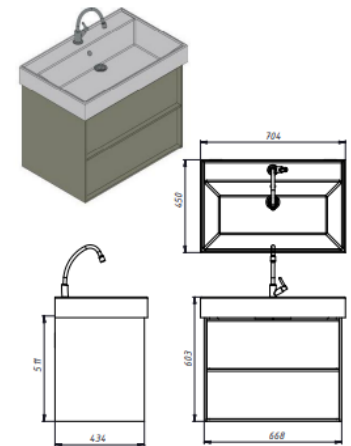

Серія QUADRA 65

devit

083065W QUADRA Тумба 65 біла глянцева з умивальником
650x330x601

Серія QUADRA 70

devit

083070W QUADRA Тумба 70 Біла глянцева з умивальником
704x450x603

Серія QUADRA 70

devit