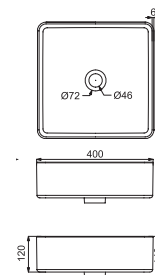

QUADRA

Раковина тонкостінна

1511132

Для монтажу на стільницю,
покриття Extra Clean
400 x 400 x 140

Раковина тонкостінна

1511132B

Для монтажу на стільницю, колір чорний матовий,
покриття Extra Clean
400 x 400 x 140

Раковина тонкостінна

1512132

Для монтажу на стільницю,
покриття Extra Clean
500 x 350 x 140

Раковина 53

1510132

Для монтажу на стільницю,
покриття Extra Clean
530 x 455 x 185

Серія QUADRA 55

devit

083055W QUADRA Тумба 55 біла глянцева з умивальником
550x330x605

Серія QUADRA 60

devit

083060W QUADRA Тумба 60 біла глянцева з умивальником
604x450x602

Серія QUADRA 60

devit

083060G QUADRA Тумба 60 сіра матова з умивальником
604x450x602