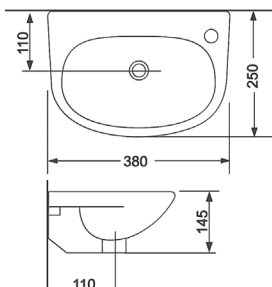

SMALL

Раковина 35

1010135

Кріплення для монтажу на стіну,
покриття Extra Clean
355 x 270 x 145

Раковина 50

1012135

Кріплення для монтажу на стіну,
покриття Extra Clean
495 x 300 x 145

Раковина 38

1014135

Кріплення для монтажу на стіну,
покриття Extra Clean
380 x 250 x 145

Раковина 45

1013135

Кріплення для монтажу на стіну,
покриття Extra Clean
450 x 355 x 165

Раковина 35

1011135

Кріплення для монтажу на стіну,
покриття Extra Clean
350 x 355 x 145

Серія Small

devit

063050W SMALL Тумба 50 біла глянцева
з умивальником 500x250x508

063050A SMALL Тумба 50 антрацитового
кольору з умивальником 500x250x508

Серія Small

devit

063050B SMALL Тумба 50 чорна з
умивальником 500x250x508