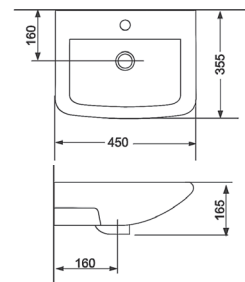

SMALL

Раковина 35

1010135

Кріплення для монтажу на стіну,
покриття Extra Clean
355 x 270 x 145

Раковина 50

1012135

Кріплення для монтажу на стіну,
покриття Extra Clean
495 x 300 x 145

Раковина 38

1014135

Кріплення для монтажу на стіну,
покриття Extra Clean
380 x 250 x 145

Раковина 45

1013135

Кріплення для монтажу на стіну,
покриття Extra Clean
450 x 355 x 165

Раковина 35

1011135

Кріплення для монтажу на стіну,
покриття Extra Clean
350 x 355 x 145

Серія Small

devit

063050W SMALL Тумба 50 біла глянцева
з умивальником 500x250x508

063050A SMALL Тумба 50 антрацитового
кольору з умивальником 500x250x508

Серія Small

devit

063050B SMALL Тумба 50 чорна з
умивальником 500x250x508