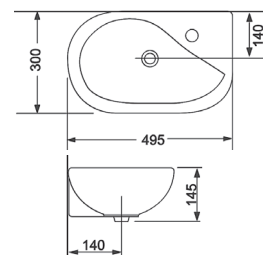

SMALL

Раковина 35

1010135

Кріплення для монтажу на стіну,
покриття Extra Clean
355 x 270 x 145

Раковина 50

1012135

Кріплення для монтажу на стіну,
покриття Extra Clean
495 x 300 x 145

Раковина 38

1014135

Кріплення для монтажу на стіну,
покриття Extra Clean
380 x 250 x 145

Раковина 45

1013135

Кріплення для монтажу на стіну,
покриття Extra Clean
450 x 355 x 165

Раковина 35

1011135

Кріплення для монтажу на стіну,
покриття Extra Clean
350 x 355 x 145

Серія Small

devit

063050W SMALL Тумба 50 біла глянцева
з умивальником 500x250x508

063050A SMALL Тумба 50 антрацитового
кольору з умивальником 500x250x508

Серія Small

devit

063050B SMALL Тумба 50 чорна з
умивальником 500x250x508