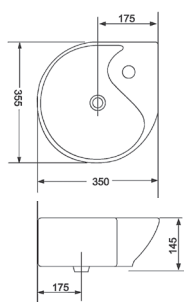

SMALL

Раковина 35

1010135

Кріплення для монтажу на стіну,
покриття Extra Clean
355 x 270 x 145

Раковина 50

1012135

Кріплення для монтажу на стіну,
покриття Extra Clean
495 x 300 x 145

Раковина 38

1014135

Кріплення для монтажу на стіну,
покриття Extra Clean
380 x 250 x 145

Раковина 45

1013135

Кріплення для монтажу на стіну,
покриття Extra Clean
450 x 355 x 165

Раковина 35

1011135

Кріплення для монтажу на стіну,
покриття Extra Clean
350 x 355 x 145

Серія Small

devit

063050W SMALL Тумба 50 біла глянцева
з умивальником 500x250x508

063050A SMALL Тумба 50 антрацитового
кольору з умивальником 500x250x508

Серія Small

devit

063050B SMALL Тумба 50 чорна з
умивальником 500x250x508