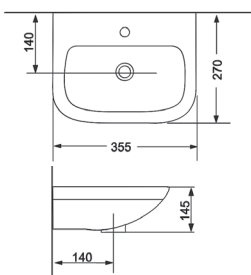

SMALL

Раковина 35

1010135

Кріплення для монтажу на стіну,
покриття Extra Clean
355 x 270 x 145

Раковина 50

1012135

Кріплення для монтажу на стіну,
покриття Extra Clean
495 x 300 x 145

Раковина 38

1014135

Кріплення для монтажу на стіну,
покриття Extra Clean
380 x 250 x 145

Раковина 45

1013135

Кріплення для монтажу на стіну,
покриття Extra Clean
450 x 355 x 165

Раковина 35

1011135

Кріплення для монтажу на стіну,
покриття Extra Clean
350 x 355 x 145

Серія Small

devit

063050W SMALL Тумба 50 біла глянцева
з умивальником 500x250x508

063050A SMALL Тумба 50 антрацитового
кольору з умивальником 500x250x508

Серія Small

devit

063050B SMALL Тумба 50 чорна з
умивальником 500x250x508