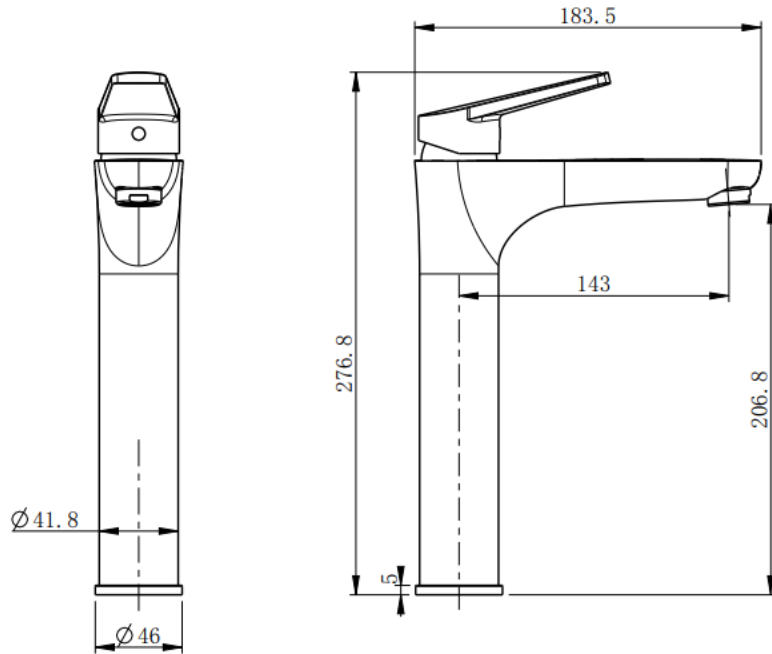

5415080 Style Асиметричне дзеркало 800х500 з LED підсвіткою та тачсенсором

5416090 Style Асиметричне дзеркало 900х600 з LED підсвіткою та тачсенсором

Style

devit

Змішувачі

devit

17012120 Style Змішувач д/раковини
без донного клапана, хром
183,5x46x276,8

17011120 Style Змішувач д/раковини
без донного клапана, хром
141,9x46x160,4

Змішувачі

devit

Гігієнічні души

devit

CV17011010 Style гігієнічний душ,
хром

CV17011011 Style гігієнічний душ,
чорний матовий

Гігієнічні души