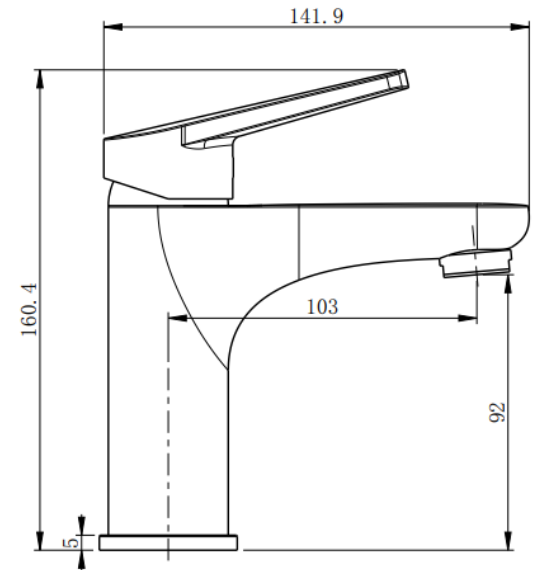

5415080 Style Асиметричне дзеркало 800х500 з LED підсвіткою та тачсенсором

5416090 Style Асиметричне дзеркало 900х600 з LED підсвіткою та тачсенсором

Style

devit

Змішувачі

devit

17012120 Style Змішувач д/раковини
без донного клапана, хром
183,5x46x276,8

17011120 Style Змішувач д/раковини
без донного клапана, хром
141,9x46x160,4

Змішувачі

devit

Гігієнічні души

devit

CV17011010 Style гігієнічний душ,
хром

CV17011011 Style гігієнічний душ,
чорний матовий

Гігієнічні души