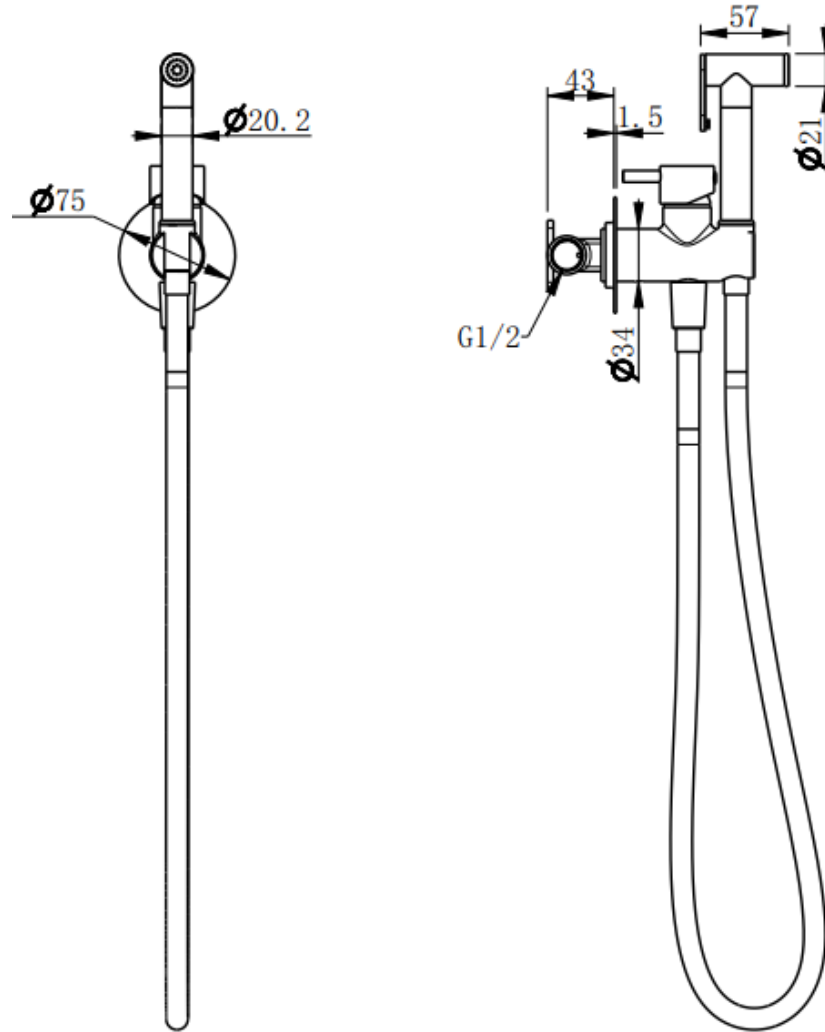

17011120 Style Змішувач д/раковини
без донного клапана, хром
141,9x46x160,4

Змішувачі

devit

Гігієнічні души

devit

CV17011010 Style гігієнічний душ,
хром

CV17011011 Style гігієнічний душ,
чорний матовий

Гігієнічні души

devit

STYLE

devit

1711270B STYLE Душова система прихованого монтажу, чорний матовий

1711270 STYLE Душова система прихованого монтажу , хром

STYLE

devit

STYLE 1711270 / 1711270B