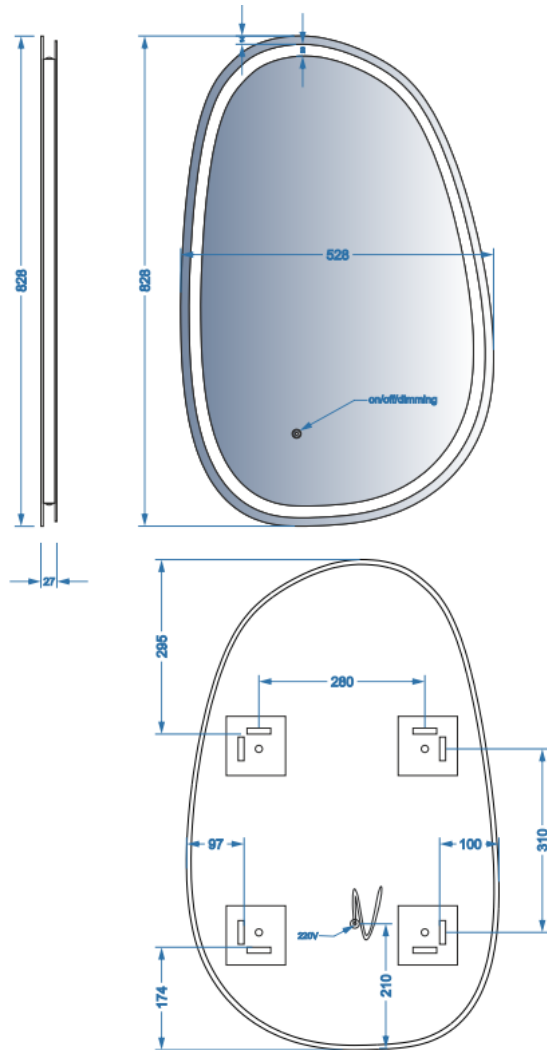

5415080 Style Асиметричне дзеркало 800х500 з LED підсвіткою та тачсенсором

5416090 Style Асиметричне дзеркало 900х600 з LED підсвіткою та тачсенсором

Style

devit

Змішувачі

devit

17012120 Style Змішувач д/раковини
без донного клапана, хром
183,5x46x276,8

17011120 Style Змішувач д/раковини
без донного клапана, хром
141,9x46x160,4

Змішувачі

devit

Гігієнічні души

devit

CV17011010 Style гігієнічний душ,
хром

CV17011011 Style гігієнічний душ,
чорний матовий

Гігієнічні души