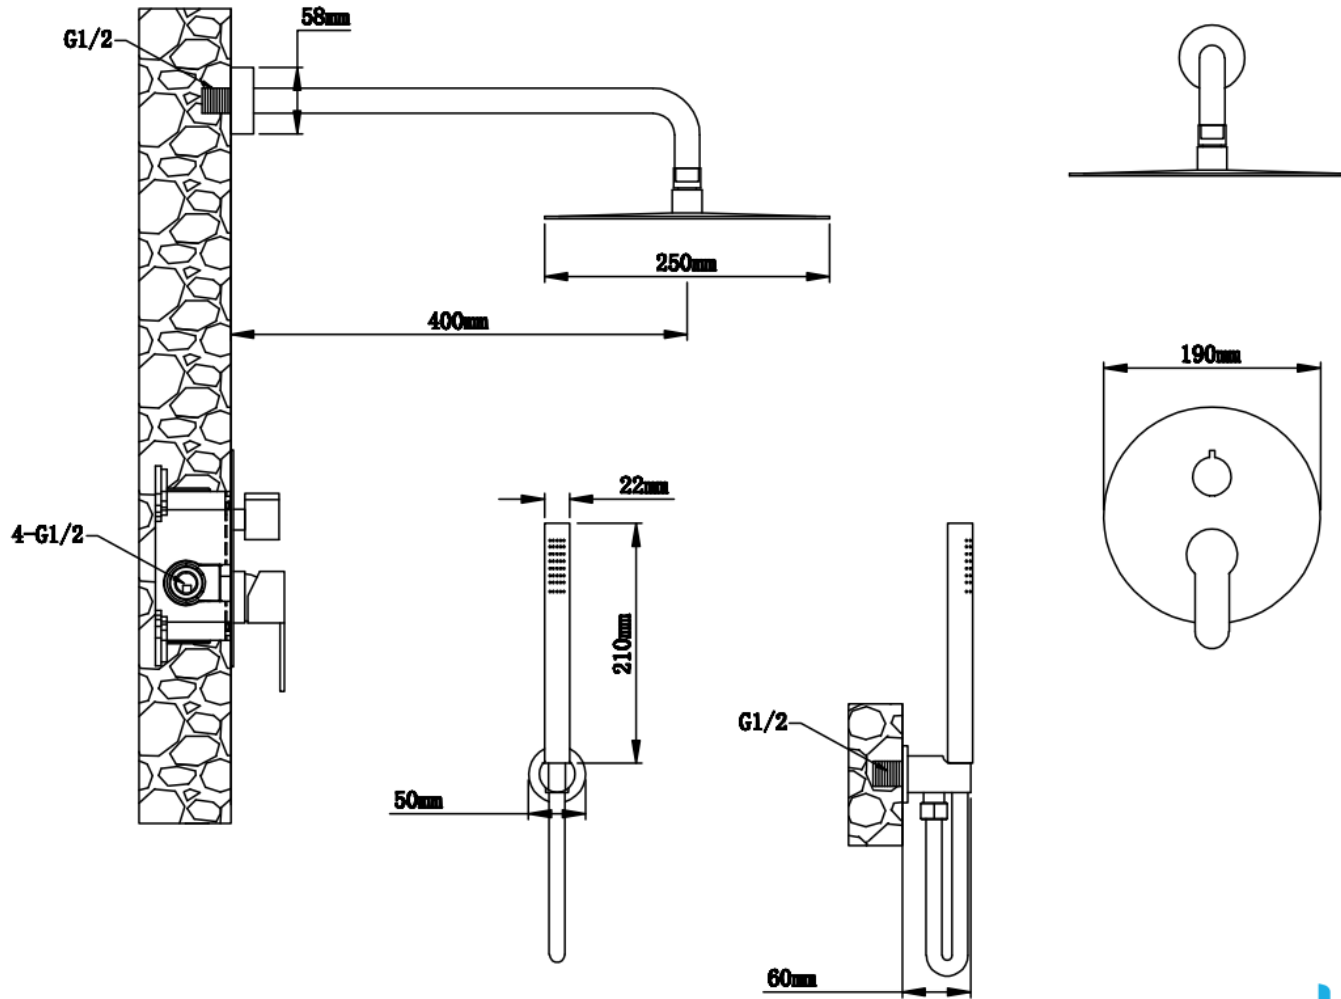

devit

STYLE

devit

1711270B STYLE Душова система прихованого монтажу, чорний матовий

1711270 STYLE Душова система прихованого монтажу , хром

STYLE

devit

STYLE 1711270 / 1711270B