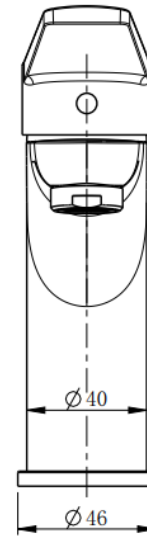

5415080 Style Асиметричне дзеркало 800х500 з LED підсвіткою та тачсенсором

5416090 Style Асиметричне дзеркало 900х600 з LED підсвіткою та тачсенсором

Style

devit

Змішувачі

devit

17012120 Style Змішувач д/раковини
без донного клапана, хром
183,5x46x276,8

17011120 Style Змішувач д/раковини
без донного клапана, хром
141,9x46x160,4

Змішувачі

devit

Гігієнічні души

devit

CV17011010 Style гігієнічний душ,
хром

CV17011011 Style гігієнічний душ,
чорний матовий

Гігієнічні души