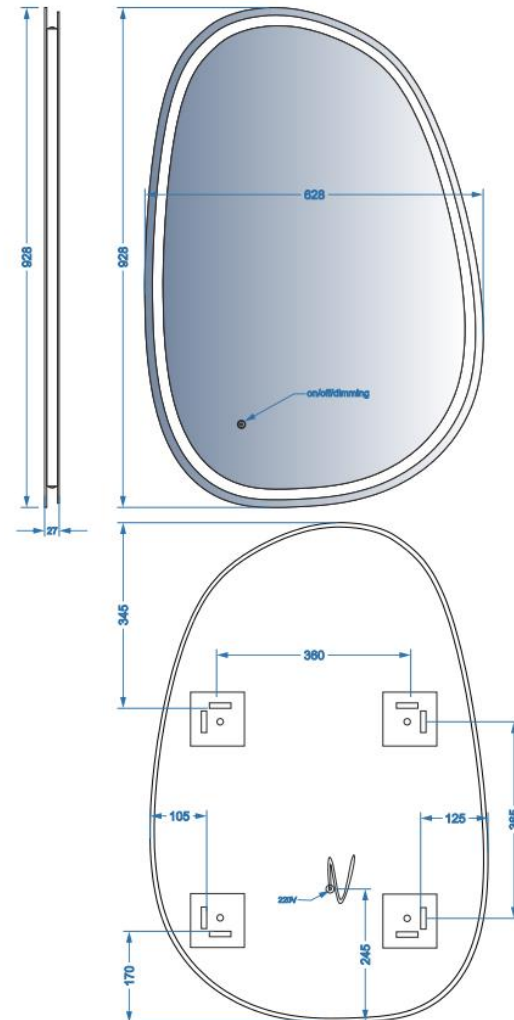

5415080 Style Асиметричне дзеркало 800х500 з LED підсвіткою та тачсенсором

5416090 Style Асиметричне дзеркало 900х600 з LED підсвіткою та тачсенсором

Style

devit

Змішувачі

devit

17012120 Style Змішувач д/раковини
без донного клапана, хром
183,5x46x276,8

17011120 Style Змішувач д/раковини
без донного клапана, хром
141,9x46x160,4

Змішувачі

devit

Гігієнічні души

devit

CV17011010 Style гігієнічний душ,
хром

CV17011011 Style гігієнічний душ,
чорний матовий

Гігієнічні души