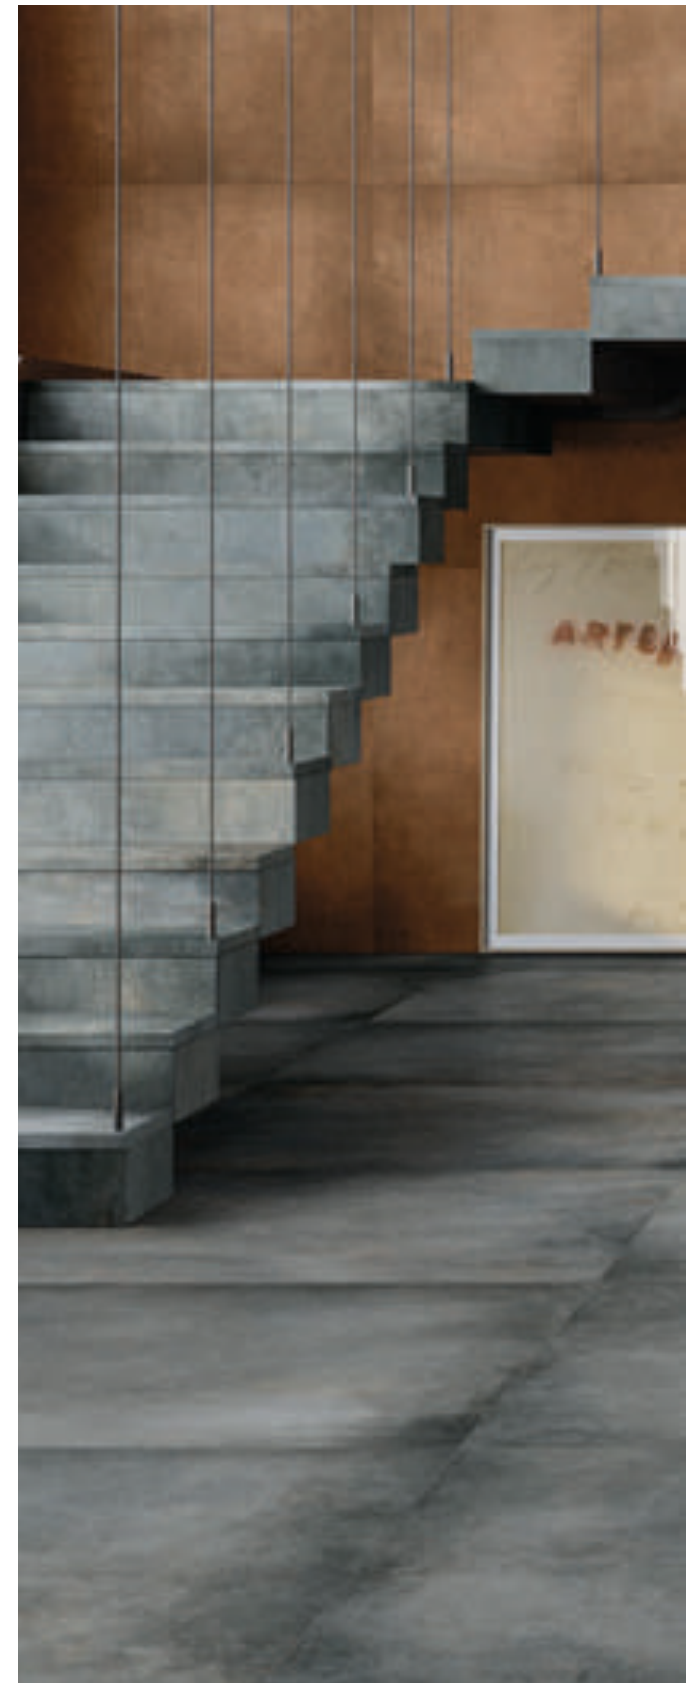

URBAN

Cosmos
in&out

ESPAÑOL

ENGLISH

FRANÇAIS

Cosmos serie in&out

acabados. finishes

Steel

Copper

Corten

Venus

piezas piscina. pool pieces / peldaños y rodapiés. steps&skirtings

Alb / Gres Extruido · Extruded Klinker · Grès Extrudé · Экструдированный Керамогранит
 Ala / Gres Porcelánico Extruido · Extruded Porcelain Stoneware · Grès Porcelainé Extrudé · Экструдированный Керамогранит
 *Bla / Gres Porcelánico · Porcelain Stoneware · Grès Porcelainé · Керамогранит

Cosmos indoor

venus]

1 Base · 120x120 cm - C-1 / R9

2 Peldaño ML120 · 33x120x3 cm - C-1 / R9

3 Tabica · 14,5x120 cm - C-1 / R9

4 Base cosmos corten · 60x120 cm - C-1 / R9