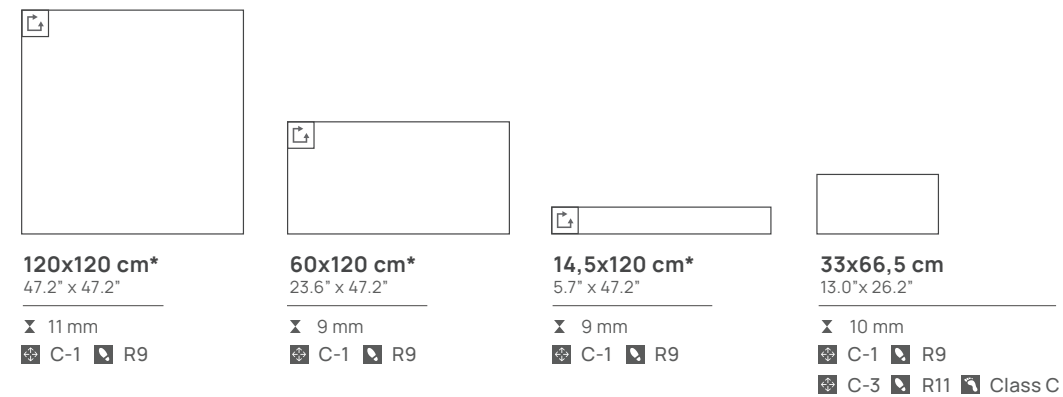

piezas piscina. pool pieces / peldaños y rodapiés. steps&skirtings

Alb / Gres Extruido · Extruded Klinker · Grès Extrudé · Экструдированный Керамогранит
Ala / Gres Porcelánico Extruido · Extruded Porcelain Stoneware · Grès Porcelainé Extrudé · Экструдированный Керамогранит
*Bla / Gres Porcelánico · Porcelain Stoneware · Grès Porcelainé · Керамогранит