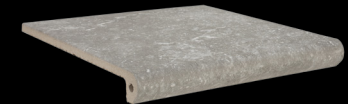

PROJECTKER STONE COLLECTION

STONE CREAM
33x33 CM

STONE OCHRE
33x33 CM

PELDAÑO FIORENTINO CREAM
33x33 CM

PELDAÑO FIORENTINO OCHRE
33x33 CM

CARTABÓN FIORENTINO CREAM
33x33 CM

CARTABÓN FIORENTINO OCHRE
33x33 CM

PROJECTKER STONE COLLECTION

STONE BROWN
33x33 CM

STONE GREY
33x33 CM

PELDAÑO FIORENTINO BROWN
33x33 CM

PELDAÑO FIORENTINO GREY
33x33 CM

CARTABÓN FIORENTINO BROWN
33x33 CM

CARTABÓN FIORENTINO GREY
33x33 CM

PROJECTKER STONE COLLECTION

DECOR STONE CREAM
33x33 CM

DECOR STONE OCHRE
33x33 CM

TABICA STONE CREAM
15x33 CM

DECOR STONE OCHRE
15x33 CM

PROJECTKER STONE COLLECTION

DECOR STONE BROWN
33x33 CM

DECOR STONE GREY
33x33 CM

TABICA STONE BROWN
15x33 CM