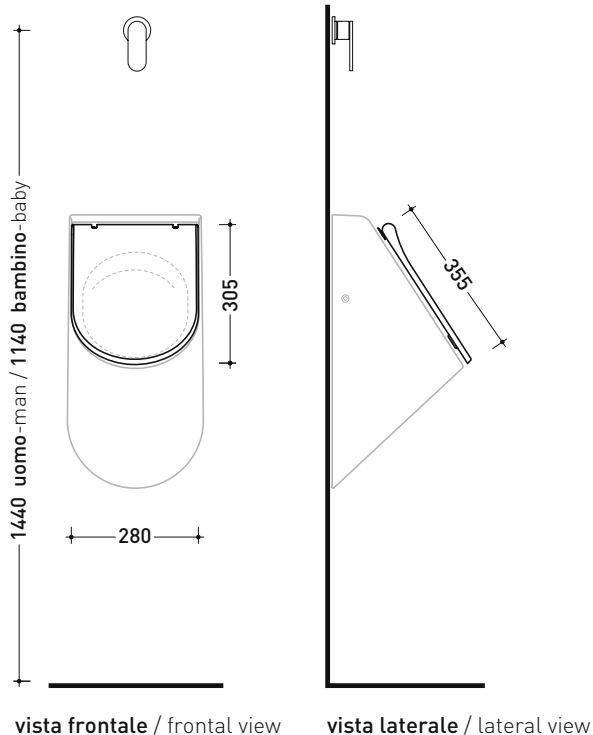

dimensioni in mm

TERMOINDURENTE: finiture lucide

bianco

finiture opache

latte

carbone

cenere