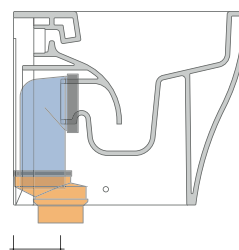

LK1012 (SET: LKR90+LKR40)

da/from 100 a/to 120 mm