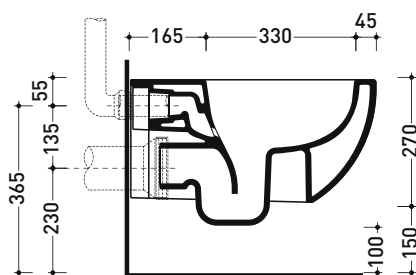

sezione longitudinale / section