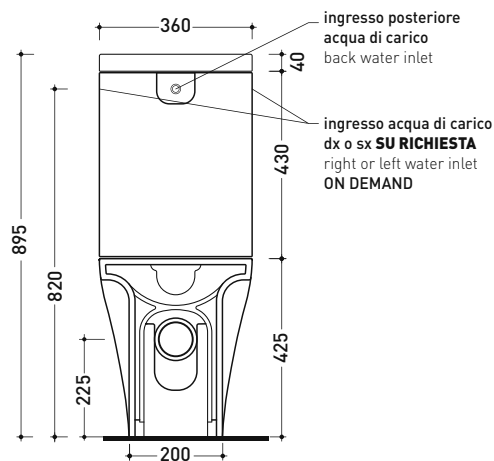

Dim. Imballo vaso	cm	Peso	34 kg	Pz. Pallet n°	18
Dim. Imballo cassetta	cm	Peso	14 kg	Pz. Pallet n°	36

CE UNI EN 997

Dop-No997

pag. 1/2

vista zenitale / zenital view

sezione longitudinale / section

sezione longitudinale / section

vista retro / back view

dimensioni in mm

Le misure dimensionali riportate hanno una tolleranza del 2%

CERAMICA: finiture lucide

bianco

finiture opache

latte

carbone