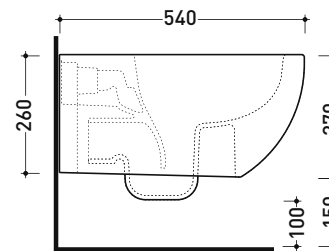

vista laterale / lateral view