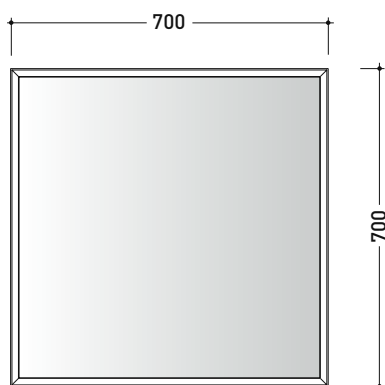

dimensioni in mm

PIETRALUCE: finiture lucide

finiture opache

AP70

Specchio cm 70x70 con cornice in legno laccato e illuminazione LED su tutto il perimetro

Complementi: **Mobili** BOX
Mensole FORTY6
Mobili FILO
Mobili CUBIKA
Mobile DENVER

Dim. Imballo cm | Peso 10,5 kg | Pz. Pallet n° -

FINO AD ESAURIMENTO SCORTE

vista frontale / frontal view

vista laterale / lateral view

vista zenitale / zenital view

dimensioni in mm

CORNICE: finiture opache