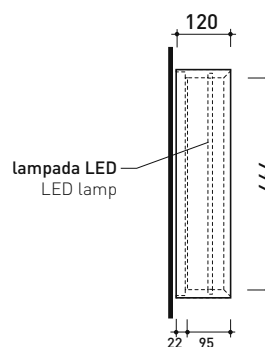

vista laterale / lateral view