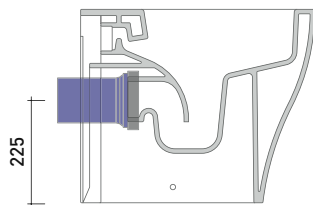

KIT PER SCARICO PARETE

LKR00 (SET: LKR00)