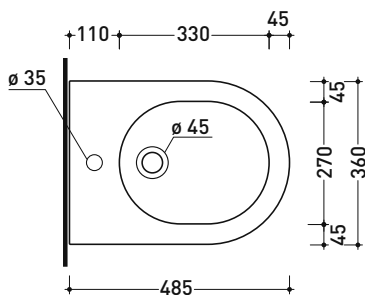

CE UNI EN 14528 - CL20 Dop-No14528

vista zenitale / zenital view