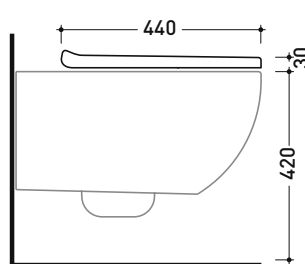

art. AP118 - AP118G - AP118S
vista laterale / lateral view