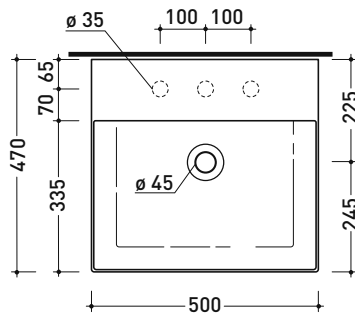

AP5047 AppLight 5047

Lavabo cm 50x47 da appoggio - sospeso

• con troppopieno • predisposto per tre fori rubinetto

Complementi: **Rubinetto lavabo linea:** ONE - NOKÉ - SI - FOLD - X1
Accessori linea: TWO - HOOP - NOKÉ - FOLD

Accessori tecnici: **Sifone cromo (SIFL/CR) - Sifone telescopico cromo (SIFL066)**
Piletta Stop & Go (PLSG)
Piletta Stop & Go in ceramica (PLCE)
Set 2 pezzi rubinetto filtro cromo (RF026)
Kit fissaggio parete (9002)

Dim. Imballo cm | Peso 13,5 kg | Pz. Pallet n° -

CE UNI EN 14688 - CL20 Dop-No14688

vista zenitale / zenital view

foro consigliato sul piano
suggested hole on the top