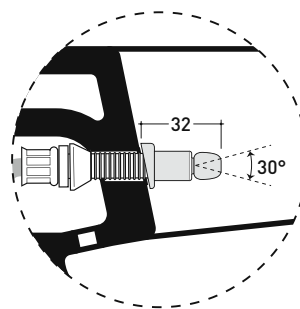

dettaglio erogatore / bidet jet detail

da/from 50 a/to 320 mm

sezione longitudinale / section

vista retro / back view

dimensioni in mm

Le misure dimensionali riportate hanno una tolleranza del 2%

CERAMICA: finiture lucide