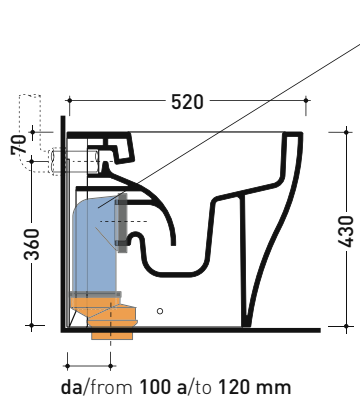

sezione longitudinale / section

art. LK1012 (LKR90+LKR40)
connessioni di scarico
(in dotazione)
drainage connector
(included in the box)