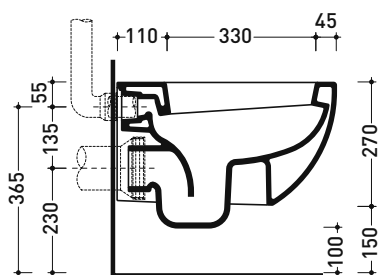

vista laterale / lateral view

sezione longitudinale / section

vista retro / back view

dimensioni in mm

Le misure dimensionali riportate hanno una tolleranza del 2%

CERAMICA: finiture lucide

bianco

AP119G MiniApp