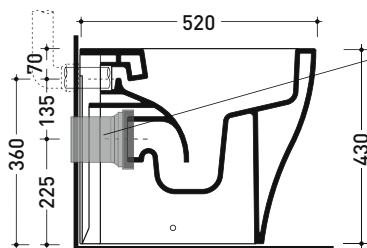

sezione longitudinale / section