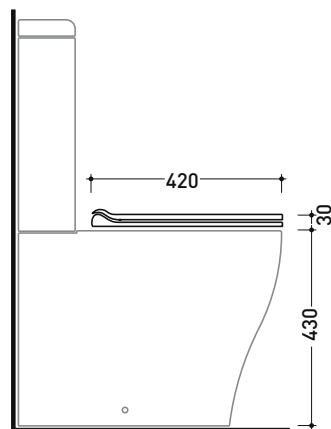

art. AP116G - AP116RG
vista laterale / lateral view