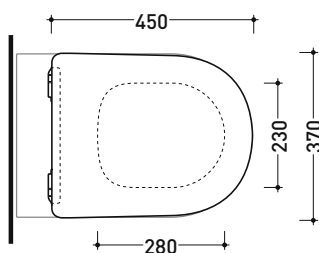

QKCW09

Coprivaso SLIM in termoidurente a discesa rallentata con **cerniere a sgancio rapido**

Complementi: Vaso App sospeso (AP118 - AP118G - AP118S)
Vaso MiniApp sospeso (AP119 - AP119G)
Vaso App back to wall (AP117G - AP117RG)

Dim. Imballo cm | Peso 3 kg | Pz. Pallet n° -

art. AP117G - AP117RG
vista zenitale / zenital view