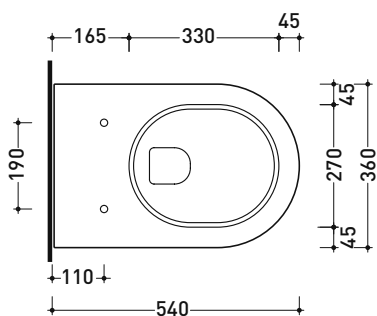

dettaglio erogatore / bidet jet detail

da/from 50 a/to 320 mm

sezione longitudinale / section

vista retro / back view

dimensioni in mm

Le misure dimensionali riportate hanno una tolleranza del 2%

CERAMICA: finiture lucide

Accessori tecnici: Staffa di fissaggio universale per vasi e bidet sospesi (41/P)

Dim. Imballo cm | Peso 22 kg | Pz. Pallet n° 18

UNI EN 997

Dop-No997

FLAMINIA sconsiglia l'abbinamento di questo Wc con passo rapido/flussometro e cassette alte tradizionali.