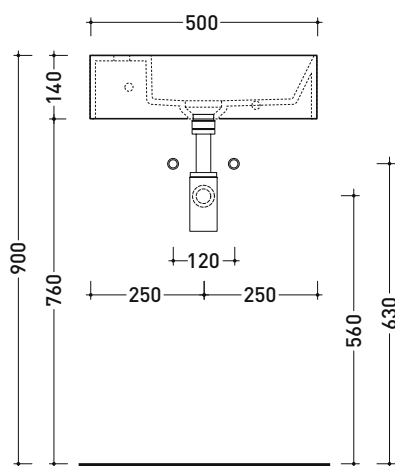

dimensioni in mm

Le misure dimensionali riportate hanno una tolleranza del 2%

CERAMICA: finiture lucide

bianco

finiture opache

latte

carbone

menta

Accessori tecnici: Sifone cromo (SIFL/CR) - Sifone telescopico cromo (SIFL066)
 Piletta Stop & Go (PLSG)
 Piletta Stop & Go in ceramica (PLCE)
 Piletta con troppopieno integrato in ceramica (PLTPCE)
 Piletta con troppopieno integrato CROMO (PLTPCR)
 Set 2 pezzi rubinetto filtro cromo (RF026)
 Kit fissaggio parete (9002)

Dim. Imballo cm | Peso kg | Pz. Pallet n° -

CE UNI EN 14688 - CL00 Dop-No14688

vista zenitale / zenital view

vista frontale / frontal view

vista frontale fissaggio lavabo
fixing basin frontal view

sezione longitudinale / section