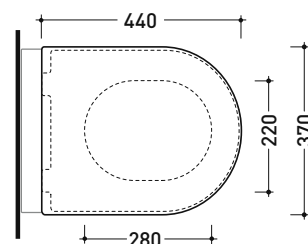

art. AP119 - AP119G
vista zenitale / zenital view