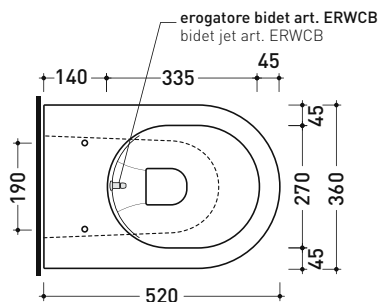

da/from 50 a/to 320 mm

sezione longitudinale / section

dimensioni in mm

Le misure dimensionali riportate hanno una tolleranza del 2%

CERAMICA: finiture lucide

bianco

nero

finiture opache

Dim. Imballo cm | Peso 29 kg | Pz. Pallet n° 15

CE UNI EN 997

Dop-No997

pag. 1/2

FLAMINIA sconsiglia l'abbinamento di questo Wc con passo rapido/flussometro e cassette alte tradizionali.

vista zenitale / zenital view

dettaglio erogatore / bidet jet detail

da/from 50 a/to 320 mm

sezione longitudinale / section

vista retro / back view

dimensioni in mm

Le misure dimensionali riportate hanno una tolleranza del 2%

CERAMICA: finiture lucide