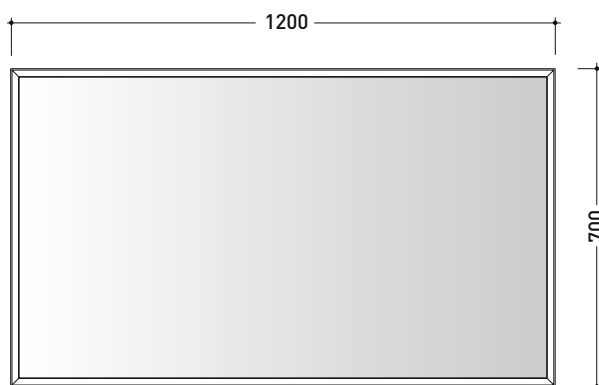

AP120

Specchio reversibile cm 120x70 con cornice in legno laccato e illuminazione LED su tutto il perimetro

Complementi: **Mobili** BOX
Mensole FORTY6
Mobili FILO
Mobili CUBIKA
Mobile DENVER

Dim. Imballo cm | Peso 15,8 kg | Pz. Pallet n° -

FINO AD ESAURIMENTO SCORTE

vista frontale / frontal view