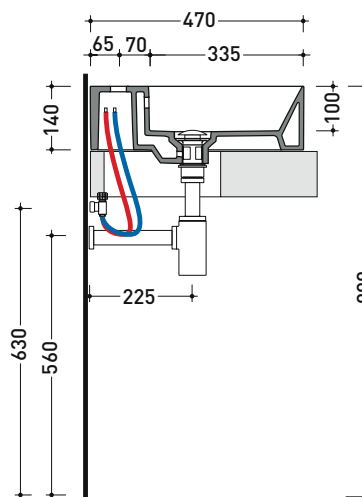

Dim. Imballo cm | Peso kg | Pz. Pallet n° -

CE UNI EN 14688 - CL00 Dop-No14688

vista zenitale / zenital view

vista frontale / frontal view

vista frontale fissaggio lavabo
fixing basin frontal view

sezione longitudinale / section

Dim. Imballo cm | Peso kg | Pz. Pallet n° -

CE UNI EN 14688 - CL20 Dop-No14688

vista zenitale / zenital view

vista zenitale / zenital view

vista frontale / frontal view

sezione longitudinale / section

dimensioni in mm