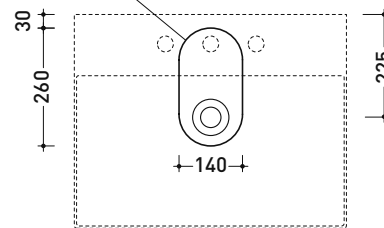

vista zenitale / zenital view