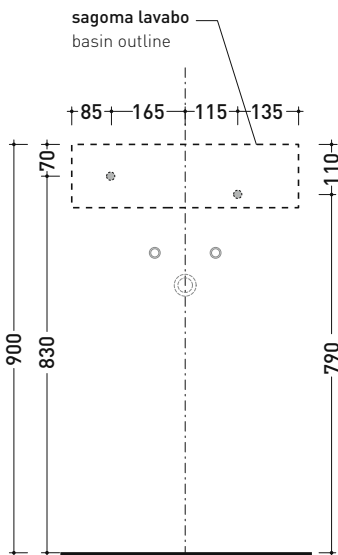

AP5025DX AppLight 5025

Lavabo cm 50x25 sospeso con piano rubinetteria a destra

• senza troppopieno • predisposto per 1 foro rubinetto

Complementi: Portasciumani cromo (PMW60)
 Rubinetti lavabo linea: ONE - NOKÉ - SI - FOLD - X1
 Accessori linea: TWO - HOOP - NOKÉ - FOLD

uva

AP5025SX AppLight 5025

Lavabo cm 50x25 sospeso con piano rubinetteria a sinistra

- senza troppopieno • predisposto per 1 foro rubinetto

Complementi: Portasciumani cromo (PMW60)
 Rubinetti lavabo linea: ONE - NOKÉ - SI - FOLD - X1
 Accessori linea: TWO - HOOP - NOKÉ - FOLD

Dim. Imballo cm | Peso kg | Pz. Pallet n° -

CE UNI EN 14688 - CL00 Dop-No14688

vista zenitale / zenital view

vista frontale / frontal view

vista frontale fissaggio lavabo
fixing basin frontal view

sezione longitudinale / section

dimensioni in mm

Le misure dimensionali riportate hanno una tolleranza del 2%

CERAMICA: finiture lucide

bianco

finiture opache

latte

carbone

menta