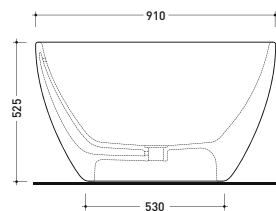

vista laterale / lateral view