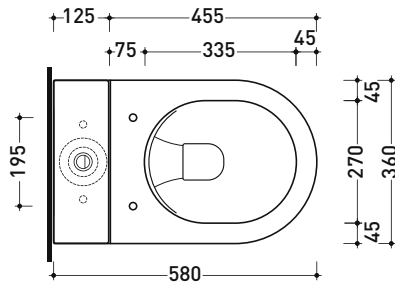

CE UNI EN 997 Dop-No997

vista zenitale / zenital view