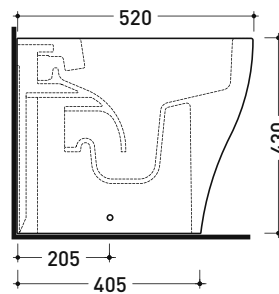

vista laterale / lateral view