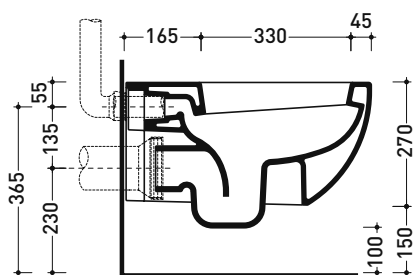

sezione longitudinale / section