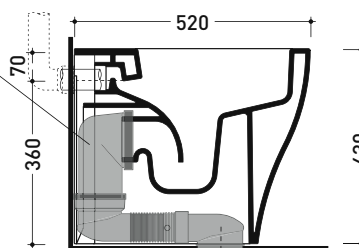

da/from 50 a/to 320 mm

sezione longitudinale / section

dimensioni in mm

Le misure dimensionali riportate hanno una tolleranza del 2%

CERAMICA: finiture lucide

bianco

nero

finiture opache