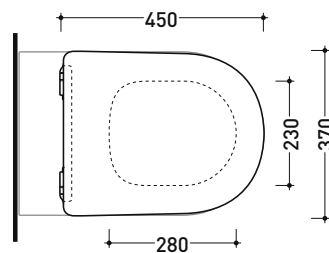

APCW10

Coprivaso SLIM in termoidurente a discesa rallentata
con **cerniere a sgancio rapido**

Complementi: Vaso sospeso App gosilent (AP118S)

Dim. Imballo cm

Peso 2 kg

Pz. Pallet n° -

art. AP118S
vista zenitale / zenital view