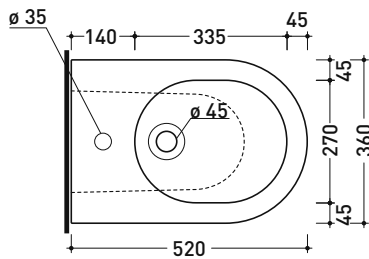

AP217

Bidet back to wall monoforo

• con troppopieno • senza foro rubinetto su richiesta

Complementi: **Complemento bidet Niagara (TR40)**
Rubinetti bidet linea ONE - NOKÉ - SI - FOLD - X1
Accessori linea TWO - HOOP - NOKÉ - FOLD

Accessori tecnici: **Kit di fissaggio a pavimento (9003)**
Sifone ribassato cromo (SIFB/CR)
Piletta Stop & Go (PLSG)
Piletta Stop & Go in ceramica (PLCE)
Set 2 pezzi rubinetto filtro cromo (RF026)

Dim. Imballo **cm** | Peso **25 kg** | Pz. Pallet n° **15**

CE UNI EN 14528 - CL20 Dop-No14528

vista zenitale / zenital view