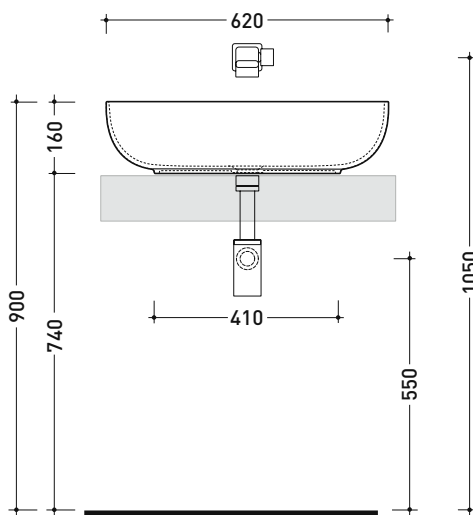

Dim. Imballo cm | Peso 11 kg | Pz. Pallet n° 30

CE UNI EN 14688 - CL00 Dop-No14688

vista zenitale / zenital view

foro consigliato
 sul piano Ø140
 suggested hole
 on the top Ø140

vista zenitale / zenital view

vista frontale / frontal view

sezione longitudinale / section

dimensioni in mm

Le misure dimensionali riportate hanno una tolleranza del 2%

CERAMICA: finiture lucide

finiture opache

bianco nero

latte carbone