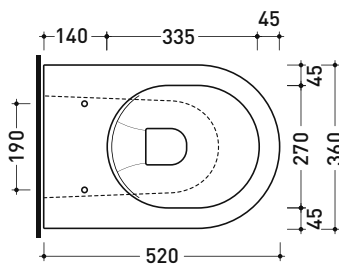

vista zenitale / zenital view