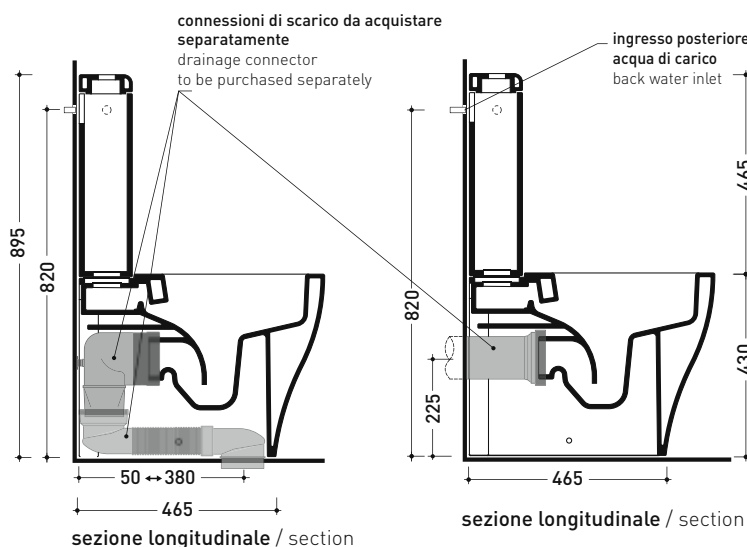

Dim. Imballo vaso	cm	Peso	34 kg	Pz. Pallet n°	18
Dim. Imballo cassetta	cm	Peso	14 kg	Pz. Pallet n°	36

CE UNI EN 997

Dop-No997

pag. 1/2

vista zenitale / zenital view

sezione longitudinale / section

sezione longitudinale / section

vista retro / back view

dimensioni in mm

Le misure dimensionali riportate hanno una tolleranza del 2%

CERAMICA: finiture lucide

bianco

finiture opache

latte

carbone