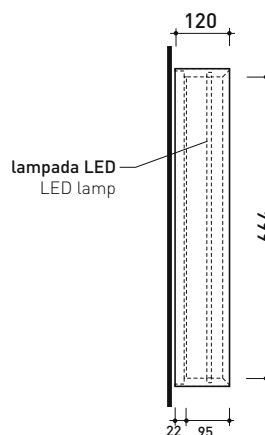

vista zenitale / zenital view

dimensioni in mm

CORNICE: finiture opache

bianco

nero

CARATTERISTICHE ELETTRICHE

- tipo di lampada: Strip LED
- classe: A+
- grado di protezione: IP44
- potenza nominale: 30/50 W

AP120

Specchio reversibile cm 120x70 con cornice in legno laccato e illuminazione LED su tutto il perimetro

Complementi: **Mobili** BOX
Mensole FORTY6
Mobili FILO
Mobili CUBIKA
Mobile DENVER

Dim. Imballo cm | Peso 15,8 kg | Pz. Pallet n° -

FINO AD ESAURIMENTO SCORTE

vista frontale / frontal view

vista laterale / lateral view

vista zenitale / zenital view

dimensioni in mm

CORNICE: finiture opache

bianco

nero