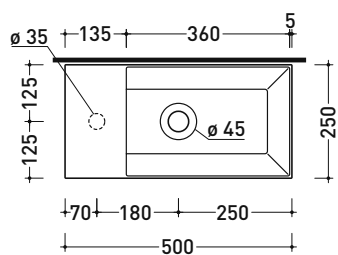

CE UNI EN 14688 - CL00 Dop-No14688

vista zenitale / zenital view