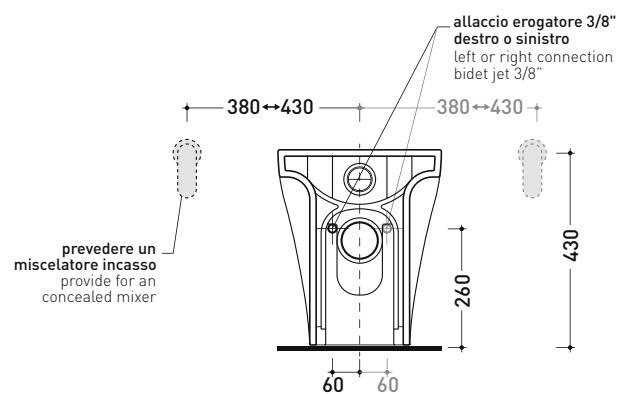

Accessori tecnici: Kit di fissaggio a pavimento (9003)

Dim. Imballo cm | Peso 29 kg | Pz. Pallet n° 15

CE UNI EN 997

Dop-No997

FLAMINIA sconsiglia l'abbinamento di questo Wc con passo rapido/flussometro e cassette alte tradizionali.

vista zenitale / zenital view

dettaglio erogatore / bidet jet detail

sezione longitudinale / section

vista retro / back view

dimensioni in mm

Le misure dimensionali riportate hanno una tolleranza del 2%

CERAMICA: finiture lucide