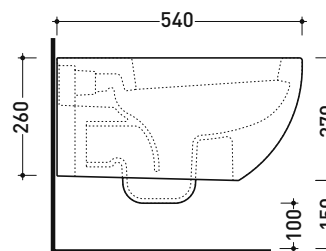

vista laterale / lateral view