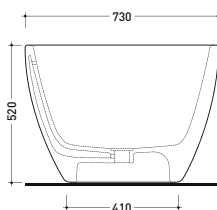

vista laterale / lateral view