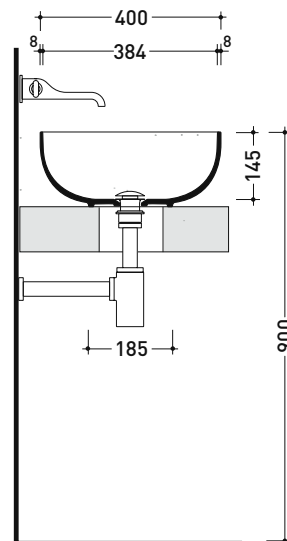

Dim. Imballo cm | Peso 11 kg | Pz. Pallet n° 30

CE UNI EN 14688 - CL00 Dop-No14688

vista zenitale / zenital view

foro consigliato
 sul piano Ø140
 suggested hole
 on the top Ø140

vista zenitale / zenital view

vista frontale / frontal view

sezione longitudinale / section

dimensioni in mm

Le misure dimensionali riportate hanno una tolleranza del 2%

CERAMICA: finiture lucide

finiture opache

bianco nero

latte carbone