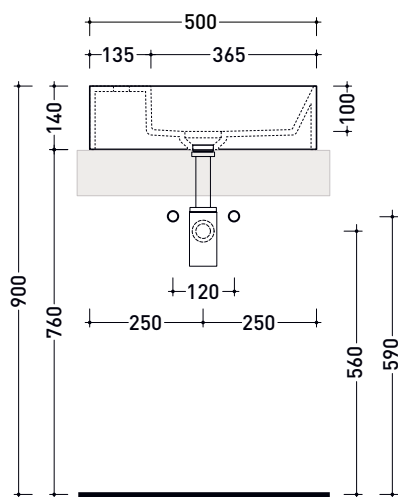

Dim. Imballo cm | Peso kg | Pz. Pallet n° -

CE UNI EN 14688 - CL00 Dop-No14688

vista zenitale / zenital view

vista zenitale / zenital view

vista frontale / frontal view

sezione longitudinale / section

dimensioni in mm