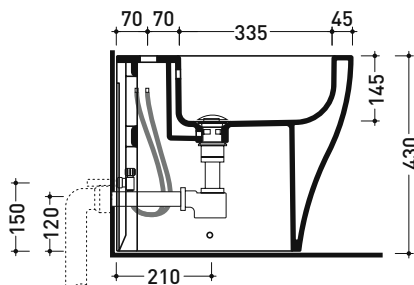

CE UNI EN 14528 - CL20 Dop-No14528

vista zenitale / zenital view

vista laterale / lateral view

sezione longitudinale / section

vista retro / back view

dimensioni in mm

Le misure dimensionali riportate hanno una tolleranza del 2%