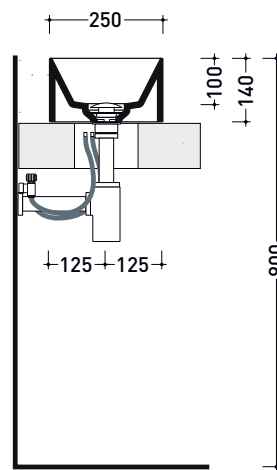

Dim. Imballo cm | Peso kg | Pz. Pallet n° -

CE UNI EN 14688 - CL00 Dop-No14688

vista zenitale / zenital view

vista zenitale / zenital view

vista frontale / frontal view

sezione longitudinale / section

dimensioni in mm