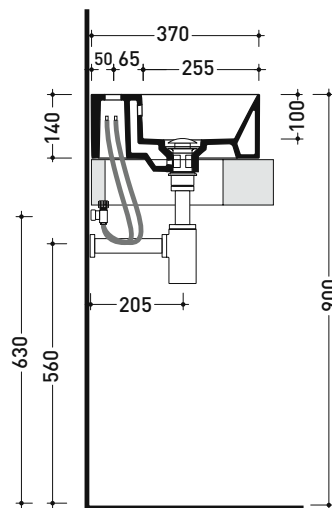

AP5025DX AppLight 5025

Lavabo cm 50x25 sospeso con piano rubinetteria a destra

• senza troppopieno • predisposto per 1 foro rubinetto

Complementi: Portasciumani cromo (PMW60)
 Rubinetti lavabo linea: ONE - NOKÉ - SI - FOLD - X1
 Accessori linea: TWO - HOOP - NOKÉ - FOLD

Dim. Imballo cm Peso kg Pz. Pallet n° -

CE UNI EN 14688 - CL00 Dop-No14688

vista zenitale / zenital view

vista frontale / frontal view

vista frontale fissaggio lavabo
fixing basin frontal view

sezione longitudinale / section

Dim. Imballo cm | Peso 15 kg | Pz. Pallet n° -

UNI EN 14688 - CL20 Dop-No14688

vista zenitale / zenital view

vista zenitale / zenital view

vista frontale / frontal view

sezione longitudinale / section

dimensioni in mm