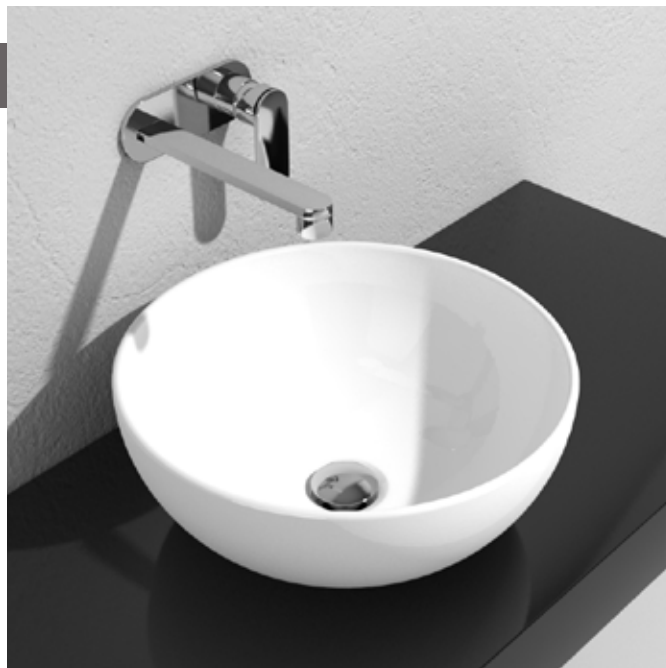

AP40A App 40

Lavabo cm 40 da appoggio

• senza troppopieno • senza piano rubinetteria

Complementi: Mensola Forty6 (F6BL)
Mobili BOX - prof. 37 / 50 cm
Mobili CUBIKA - depth. 37 / 50 cm
Mobile DENVER (DV103M)
Struttura Filo 60 / 75 (FI60SV - FI75SV - FI75SC)
Rubinetti lavabo linea: ONE - NOKÉ - SI - FOLD - X1
Accessori linea: TWO - HOOP - NOKÉ - FOLD

Accessori tecnici: Sifone cromo (SIFL/CR) - Sifone telescopico cromo (SIFL066)
Piletta Stop & Go (PLSG)
Piletta Stop & Go in ceramica (PLCE)
Piletta con troppopieno integrato in ceramica (PLTPCE)
Piletta con troppopieno integrato CROMO (PLTPCR)
Set 2 pezzi rubinetto filtro cromo (RF026)

Dim. Imballo cm | Peso 7 kg | Pz. Pallet n° 42