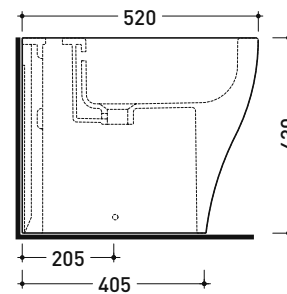

vista laterale / lateral view