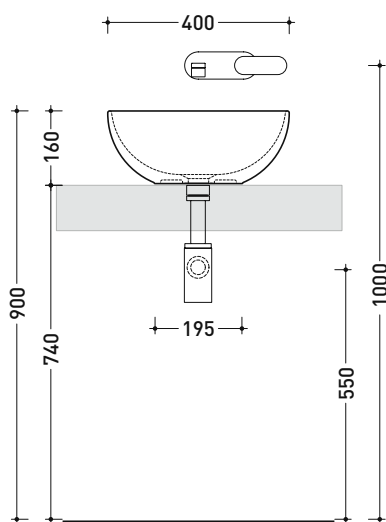

Dim. Imballo cm | Peso kg | Pz. Pallet n° -

CE UNI EN 14688 - CL00 Dop-No14688

vista zenitale / zenital view

vista zenitale / zenital view

vista frontale / frontal view

sezione longitudinale / section

dimensioni in mm

Dim. Imballo cm | Peso 7 kg | Pz. Pallet n° 42

CE UNI EN 14688 - CL00 Dop-No14688

vista zenitale / zenital view

vista zenitale / zenital view

vista frontale / frontal view

sezione longitudinale / section

dimensioni in mm