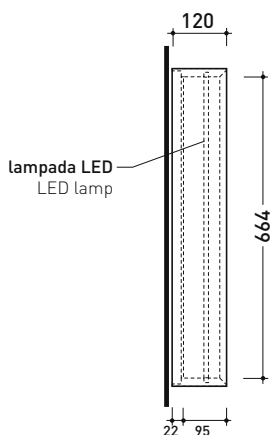

dimensioni in mm

PIETRALUCE: finiture lucide

finiture opache

AP70

Specchio cm 70x70 con cornice in legno laccato e illuminazione LED su tutto il perimetro

Complementi: **Mobili** BOX
Mensole FORTY6
Mobili FILO
Mobili CUBIKA
Mobile DENVER

Dim. Imballo cm | Peso 10,5 kg | Pz. Pallet n° -

FINO AD ESAURIMENTO SCORTE

vista frontale / frontal view

vista laterale / lateral view

vista zenitale / zenital view

dimensioni in mm

CORNICE: finiture opache