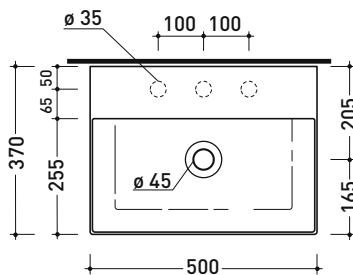

AP5037 AppLight 5037

Lavabo cm 50x37 da appoggio - sospeso

• con troppopieno • predisposto per tre fori rubinetto

Complementi: **Rubinetti lavabo linea:** ONE - NOKÉ - SI - FOLD - X1
Accessori linea: TWO - HOOP - NOKÉ - FOLD

Accessori tecnici: **Sifone cromo (SIFL/CR) - Sifone telescopico cromo (SIFL066)**
Piletta Stop & Go (PLSG)
Piletta Stop & Go in ceramica (PLCE)
Set 2 pezzi rubinetto filtro cromo (RF026)
Kit fissaggio parete (9002)

Dim. Imballo cm | Peso 13 kg | Pz. Pallet n° -

CE UNI EN 14688 - CL20 Dop-No14688

vista zenitale / zenital view