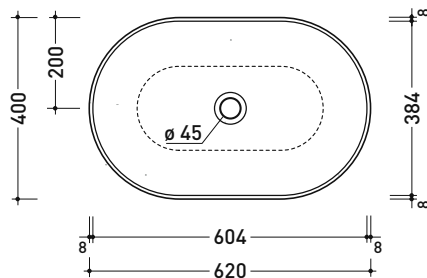

CE UNI EN 14688 - CL00 Dop-No14688

vista zenitale / zenital view