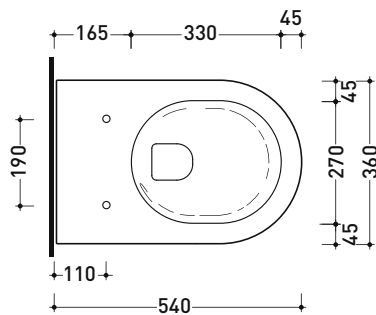

vista zenitale / zenital view