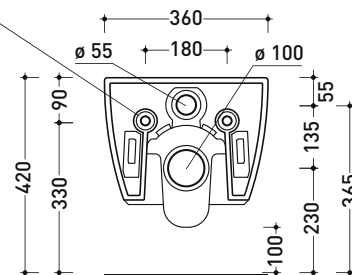

vista retro / back view

dimensioni in mm

Le misure dimensionali riportate hanno una tolleranza del 2%

CERAMICA: finiture lucide

bianco

finiture opache

latte

carbone

menta

uva