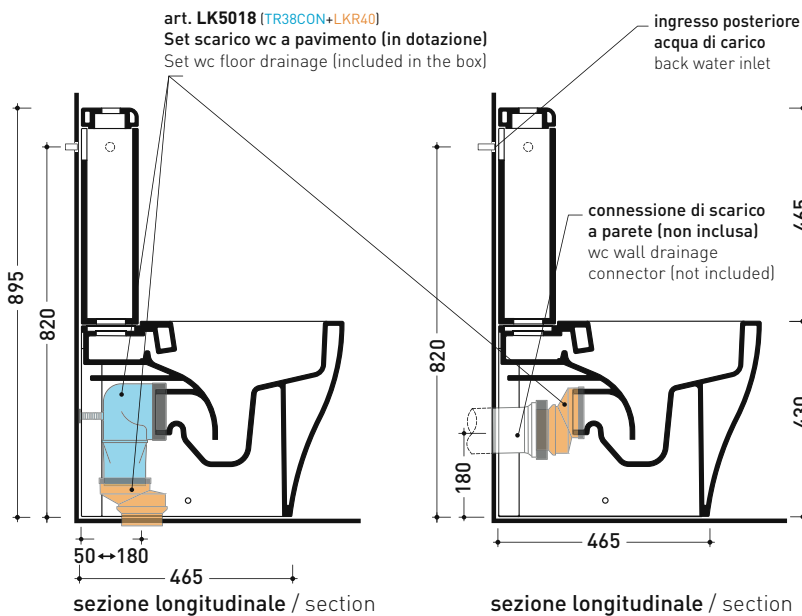

vista frontale / frontal view

sezione longitudinale / section

dimensioni in mm

Le misure dimensionali riportate hanno una tolleranza del 2%

CERAMICA: finiture lucide

finiture opache

bianco nero

latte carbone

Accessori tecnici: Kit di fissaggio a pavimento (9003)
Batteria di scarico doppio flusso OLI (MBBO)

Dim. Imballo vaso	cm	Peso	34 kg	Pz. Pallet n°	18
Dim. Imballo cassetta	cm	Peso	14 kg	Pz. Pallet n°	36

CE UNI EN 997 Dop-No997

vista zenitale / zenital view

sezione longitudinale / section

sezione longitudinale / section

vista retro / back view

dimensioni in mm

CERAMICA: finiture lucide

bianco