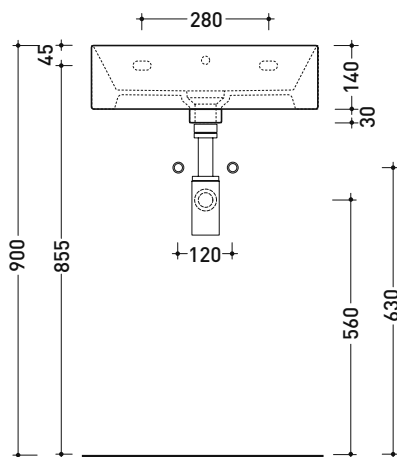

Dim. Imballo cm | Peso 13,5 kg | Pz. Pallet n° -

CE UNI EN 14688 - CL20 Dop-No14688

vista zenitale / zenital view

foro consigliato sul piano
suggested hole on the top

vista zenitale / zenital view

vista frontale / frontal view

sezione longitudinale / section

dimensioni in mm

Le misure dimensionali riportate hanno una tolleranza del 2%

CERAMICA: finiture lucide

bianco

finiture opache

latte

carbone