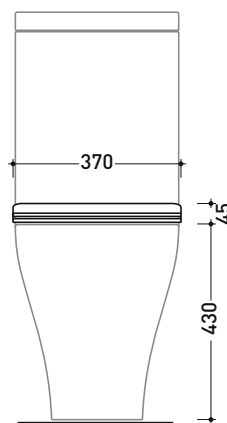

vista retro / back view

dimensioni in mm

Le misure dimensionali riportate hanno una tolleranza del 2%

CERAMICA: finiture lucide

bianco

finiture opache

latte

carbone

Complementi: Vaso App monoblocco (AP116G - AP116RG)

Dim. Imballo cm | Peso 3 kg | Pz. Pallet n° -

art. AP116G - AP116RG
vista zenitale / zenital view

art. AP116G - AP116RG
vista laterale / lateral view

art. AP116G - AP116RG
vista frontale / frontal view