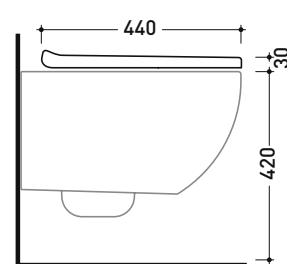

dimensioni in mm

Le misure dimensionali riportate hanno una tolleranza del 2%

CERAMICA: finiture lucide

finiture opache

QKCW07

Coprivaso avvolgente in termoidurente a discesa rallentata con **cerniere a sgancio rapido**

art. AP119 - AP119G
 vista laterale / lateral view

dimensioni in mm

Le misure dimensionali riportate hanno una tolleranza del 2%

TERMOINDURENTE: finiture lucide

finiture opache

bianco

alluminio

QKCW09