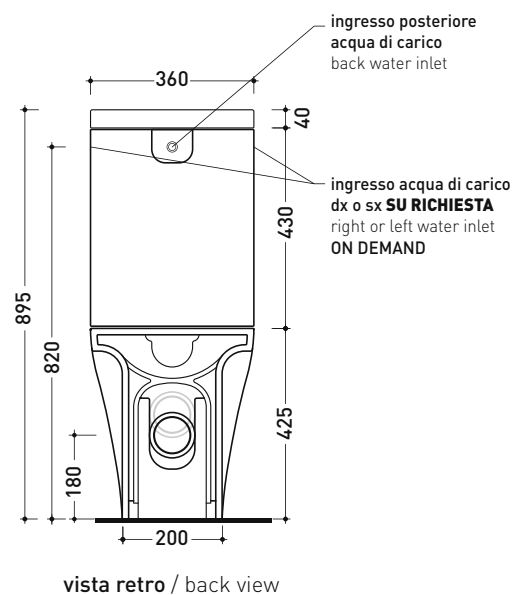

CE UNI EN 997 Dop-No997

vista zenitale / zenital view

sezione longitudinale / section

sezione longitudinale / section

vista retro / back view

dimensioni in mm

CERAMICA: finiture lucide

bianco