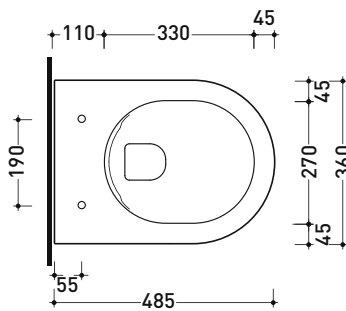

vista zenitale / zenital view