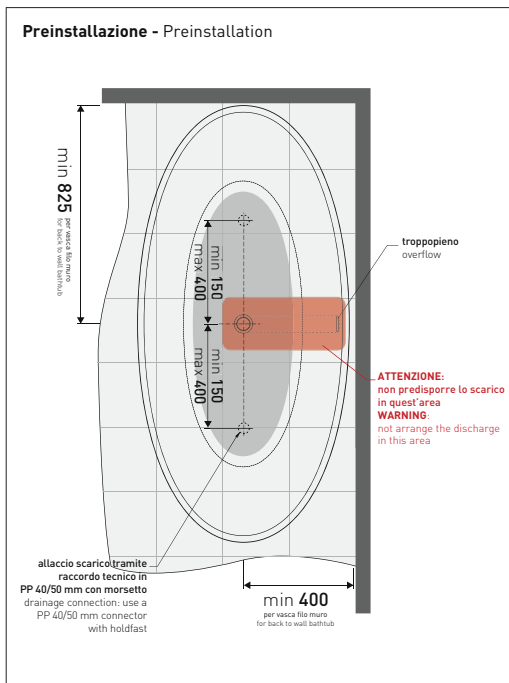

Dim. Imballo 193 x 102 x 76 cm | Peso 150 kg | Pz. Palet n° 1

UNI EN 14516 - CL1 Dop-No14516

vista zenitale / zenital view

Capacità Max / Max Capacity 235 L.
Peso Netto / Net Weight 150 Kg.