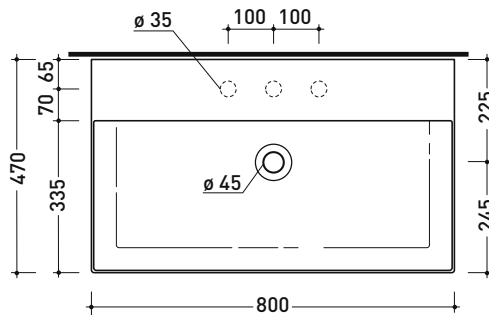

AP8047 AppLight 8047

Lavabo cm 80x47 da appoggio - sospeso

• con troppopieno • predisposto per tre fori rubinetto

Complementi: Portasciumani cromo (PMW75)
Rubinetti lavabo linea: ONE - NOKÉ - SI - FOLD - X1
Accessori linea: TWO - HOOP - NOKÉ - FOLD

Accessori tecnici: Sifone cromo (SIFL/CR) - Sifone telescopico cromo (SIFL066)
Piletta Stop & Go (PLSG)
Piletta Stop & Go in ceramica (PLCE)
Set 2 pezzi rubinetto filtro cromo (RF026)
Kit fissaggio parete (9002)

Dim. Imballo cm | Peso 23 kg | Pz. Pallet n° -

CE UNI EN 14688 - CL20 Dop-No14688

vista zenitale / zenital view

foro consigliato sul piano
suggested hole on the top