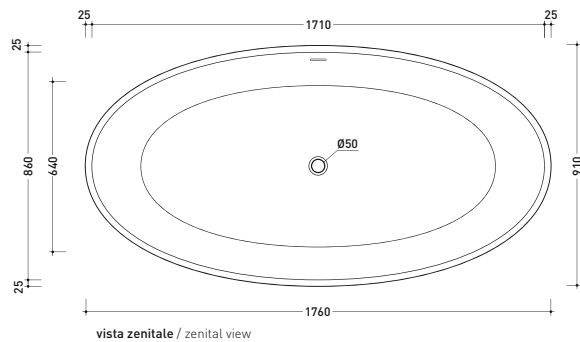

Dim. Imballo 193 x 102 x 76 cm | Peso 170 kg | Pz. Palet n° 1

UNI EN 14516 - CL1 Dop-No14516

Capacità Max / Max Capacity 290 L.
Peso Netto / Net Weight 170 Kg.