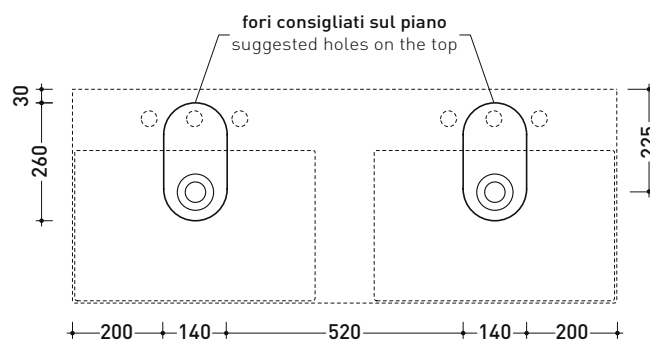

vista zenitale / zenital view