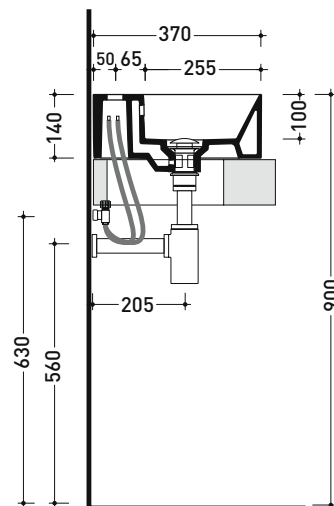

Dim. Imballo cm | Peso 13 kg | Pz. Pallet n° -

CE UNI EN 14688 - CL20 Dop-No14688

vista zenitale / zenital view

foro consigliato sul piano
suggested hole on the top

vista zenitale / zenital view

vista frontale / frontal view

sezione longitudinale / section

dimensioni in mm

Le misure dimensionali riportate hanno una tolleranza del 2%

CERAMICA: finiture lucide

bianco

finiture opache

latte

carbone