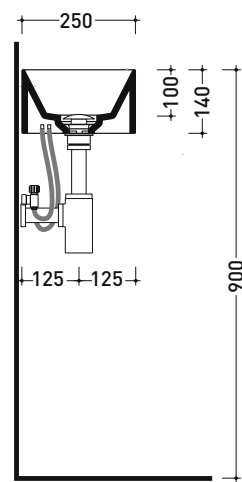

Dim. Imballo cm Peso kg Pz. Pallet n° -

CE UNI EN 14688 - CL00 Dop-No14688

vista zenitale / zenital view

vista frontale / frontal view

vista frontale fissaggio lavabo
fixing basin frontal view

sezione longitudinale / section

dimensioni in mm

Le misure dimensionali riportate hanno una tolleranza del 2%

CERAMICA: finiture lucide

bianco

finiture opache

latte

carbone

menta