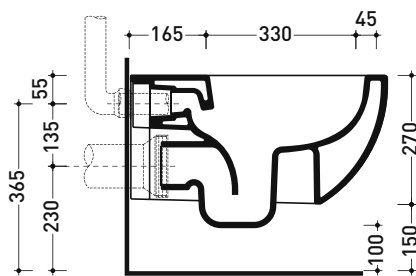

sezione longitudinale / section