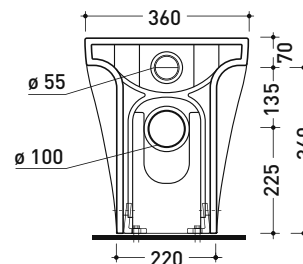

vista retro / back view

SCARICO A PARETE
PREDISPOSTO PER WC SOSPESO
WALL DISCHARGE ARRANGEMENT
FOR WALL-HUNG WC