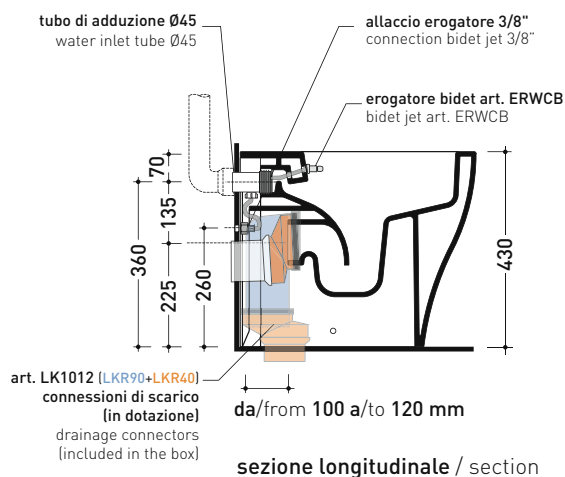

sezione longitudinale / section

dimensioni in mm

Le misure dimensionali riportate hanno una tolleranza del 2%

CERAMICA: finiture lucide

finiture opache

AP117G + ERWCB*

Vaso back to wall con sistema **goclean®** scarico S/P
(completo di connessioni di scarico art. LK1012)

Accessori tecnici: Kit di fissaggio a pavimento (9003)

Dim. Imballo cm | Peso 29 kg | Pz. Pallet n° 15

CE UNI EN 997

Dop-No997

FLAMINIA sconsiglia l'abbinamento di questo Wc con passo rapido/flussometro e cassette alte tradizionali.

vista zenitale / zenital view

dettaglio erogatore / bidet jet detail

sezione longitudinale / section

vista retro / back view

dimensioni in mm

Le misure dimensionali riportate hanno una tolleranza del 2%

CERAMICA: finiture lucide