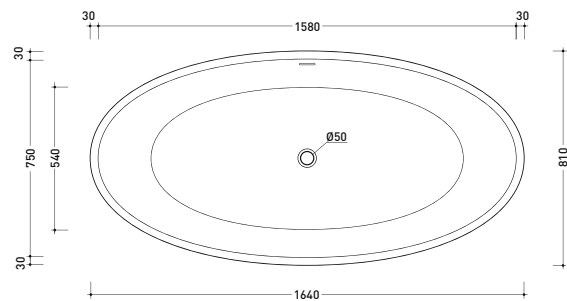

Dim. Imballo 193 x 102 x 76 cm | Peso 150 kg | Pz. Palet n° 1

UNI EN 14516 - CL1 Dop-No14516

vista zenitale / zenital view

Capacità Max / Max Capacity 235 L.
Peso Netto / Net Weight 150 Kg.