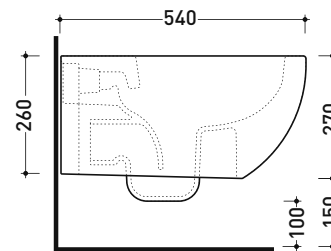

vista laterale / lateral view