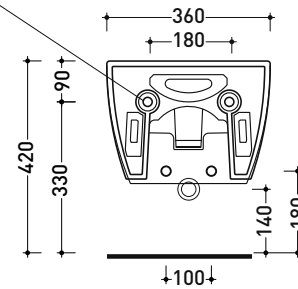

vista retro / back view

dimensioni in mm

Le misure dimensionali riportate hanno una tolleranza del 2%

CERAMICA: finiture lucide

finiture opache