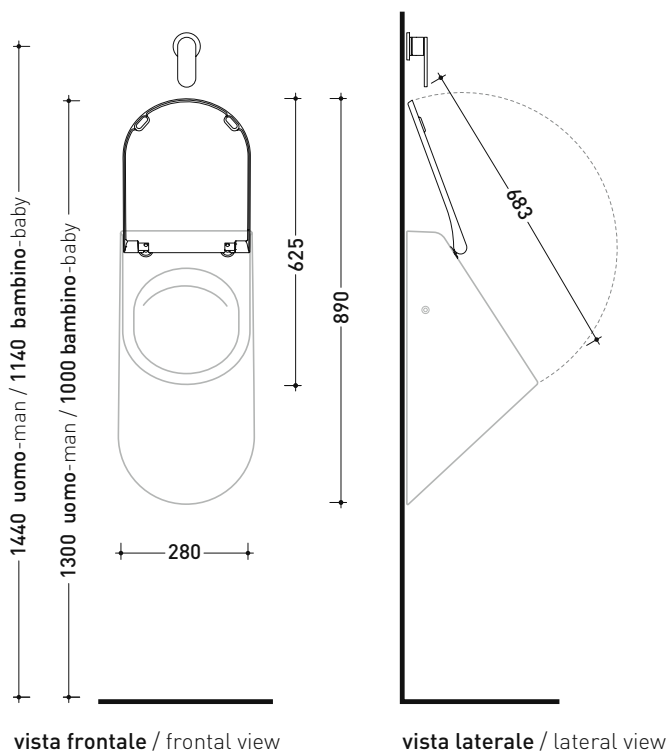

dimensioni in mm

TERMOINDURENTE: finiture lucide

bianco

finiture opache

latte

carbone

cenere