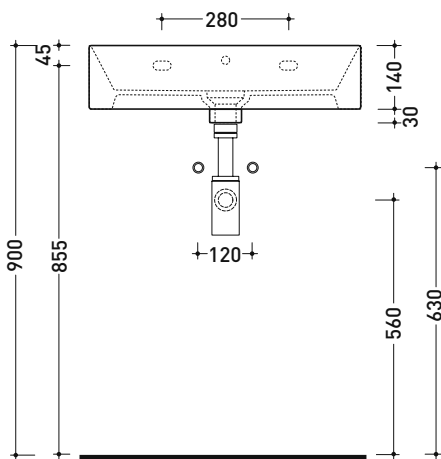

Dim. Imballo cm | Peso 15 kg | Pz. Pallet n° -

UNI EN 14688 - CL20 Dop-No14688

vista zenitale / zenital view

vista zenitale / zenital view

vista frontale / frontal view

sezione longitudinale / section

dimensioni in mm