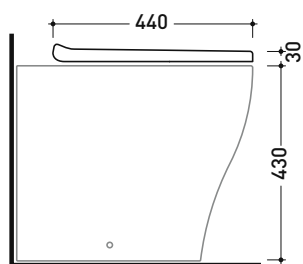

art. AP117G - AP117RG
vista laterale / lateral view