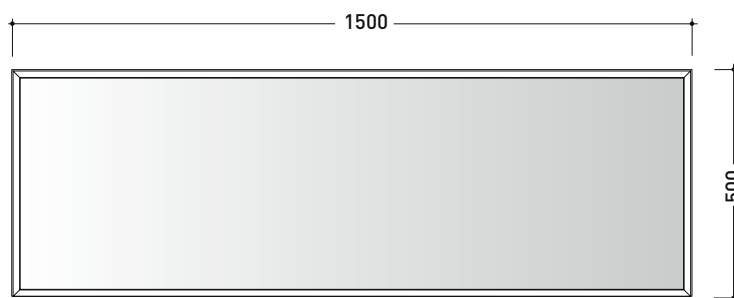

AP150

Specchio reversibile cm 150x50 con cornice in legno laccato e illuminazione LED su tutto il perimetro

Complementi: **Mobili** BOX
Mensole FORTY6
Mobili FILO
Mobili CUBIKA
Mobile DENVER

Dim. Imballo cm | Peso 14,5 kg | Pz. Pallet n° -

FINO AD ESAURIMENTO SCORTE

vista frontale / frontal view