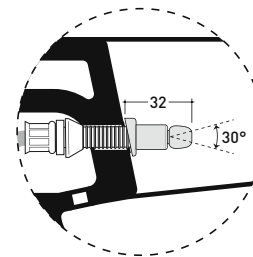

vista zenitale / zenital view

dettaglio erogatore / bidet jet detail

sezione longitudinale / section

vista retro / back view

dimensioni in mm

Le misure dimensionali riportate hanno una tolleranza del 2%

CERAMICA: finiture lucide