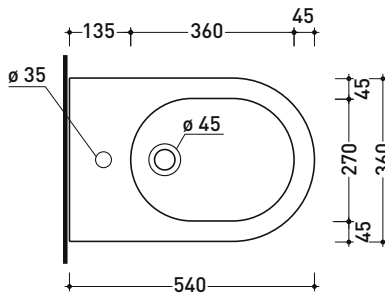

CE UNI EN 14528 - CL20 Dop-No14528

vista zenitale / zenital view