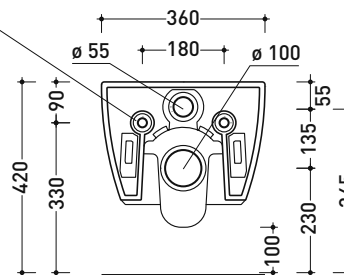

vista laterale / lateral view

sezione longitudinale / section

vista retro / back view

dimensioni in mm

Le misure dimensionali riportate hanno una tolleranza del 2%

CERAMICA: finiture lucide

bianco

AP119G MiniApp