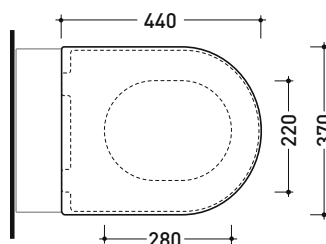

art. AP118 - AP118G - AP118S
vista zenitale / zenital view