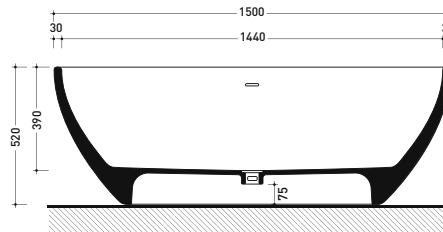

sezione longitudinale / section