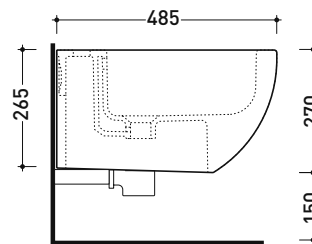

vista laterale / lateral view