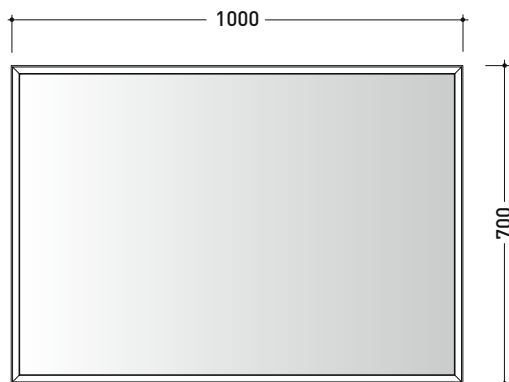

vista frontale / frontal view