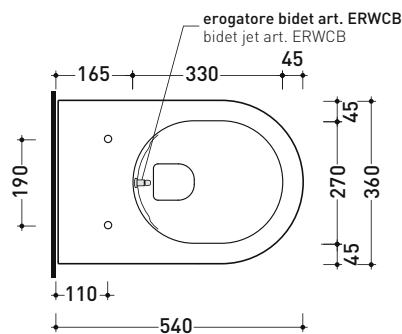

Accessori tecnici: Staffa di fissaggio universale per vasi e bidet sospesi (41/P)

Dim. Imballo cm | Peso 24,6 kg | Pz. Pallet n° 18

CE UNI EN 997

Dop-No997

FLAMINIA sconsiglia l'abbinamento di questo Wc con passo rapido/flussometro e cassette alte tradizionali.

vista zenitale / zenital view

dettaglio erogatore / bidet jet detail

sezione longitudinale / section

vista retro / back view

dimensioni in mm

Le misure dimensionali riportate hanno una tolleranza del 2%

CERAMICA: finiture lucide