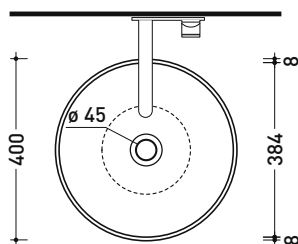

CE UNI EN 14688 - CL00 Dop-No14688

vista zenitale / zenital view