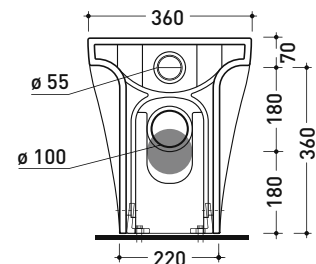

vista retro / back view