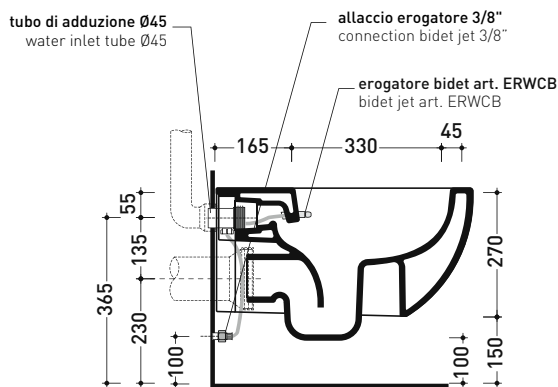

Accessori tecnici: Staffa di fissaggio universale per vasi e bidet sospesi (41/P)

Dim. Imballo cm | Peso 24,6 kg | Pz. Pallet n° 18

CE UNI EN 997

Dop-No997

FLAMINIA sconsiglia l'abbinamento di questo Wc con passo rapido/flussometro e cassette alte tradizionali.

vista zenitale / zenital view

dettaglio erogatore / bidet jet detail

sezione longitudinale / section

vista retro / back view

dimensioni in mm

Le misure dimensionali riportate hanno una tolleranza del 2%

CERAMICA: finiture lucide