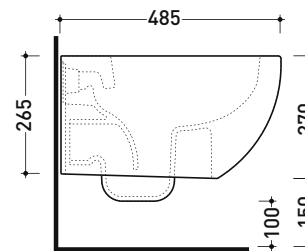

vista laterale / lateral view