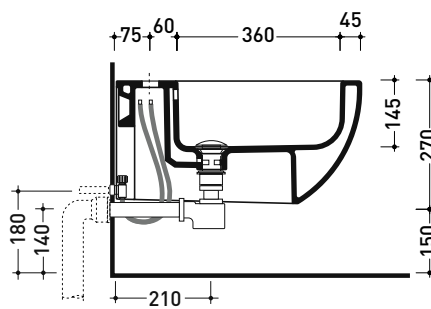

sezione longitudinale / section