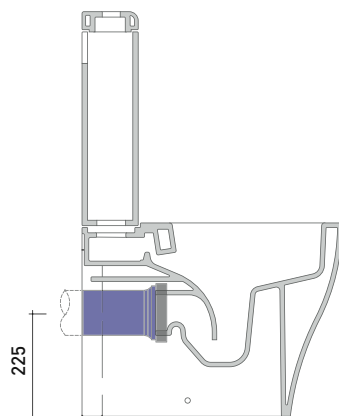

KIT PER SCARICO PARETE

LKR00 (SET: LKR00)