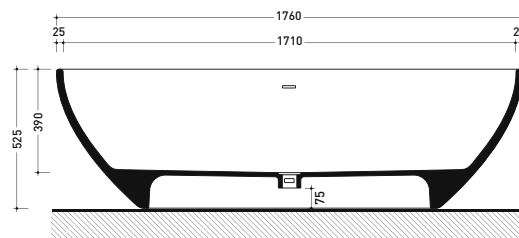

sezione longitudinale / section

dimensioni in mm

PIETRALUCE: finiture lucide

bianco nero blu ultramarina rosso cuoio beige sabbia grigio

finiture opache

latte carbone argilla cenere fango

AP165V App 165

Vasca cm 165 in Pietraluce - tappo piletta in tinta con la vasca
(completa di sistema di scarico art. SIFMW)