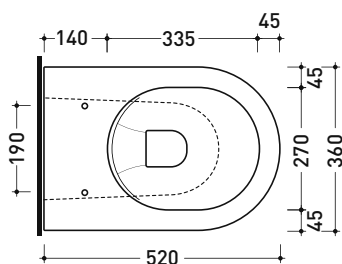

Dim. Imballo cm | Peso kg | Pz. Pallet n° -

CE UNI EN 14688 - CL20 Dop-No14688

vista zenitale / zenital view

vista zenitale / zenital view

vista frontale / frontal view

sezione longitudinale / section

dimensioni in mm

vista zenitale / zenital view

dettaglio erogatore / bidet jet detail

sezione longitudinale / section

vista retro / back view

dimensioni in mm

Le misure dimensionali riportate hanno una tolleranza del 2%

CERAMICA: finiture lucide

Dim. Imballo cm

Peso 28 kg

Pz. Pallet n° 15

UNI EN 997

Dop-No997

pag. 1/2

FLAMINIA sconsiglia l'abbinamento di questo Wc con passo rapido/flussometro e cassette alte tradizionali.

vista zenitale / zenital view

da/from 50 a/to 320 mm

sezione longitudinale / section

dimensioni in mm

Le misure dimensionali riportate hanno una tolleranza del 2%

CERAMICA: finiture lucide

bianco

nero

finiture opache