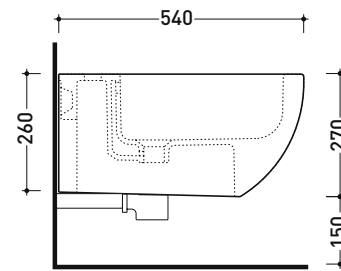

vista laterale / lateral view