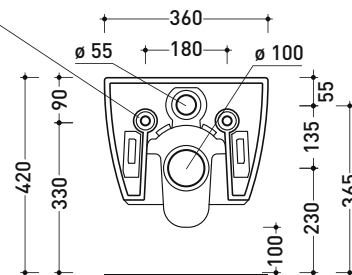

vista retro / back view