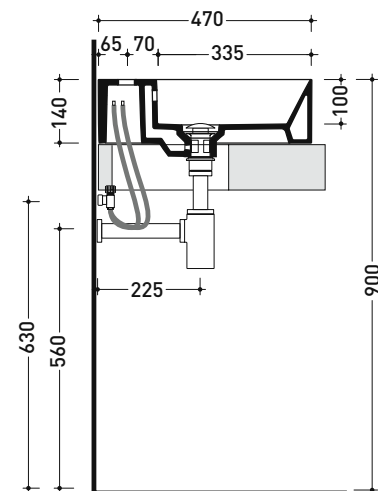

AP5025DX AppLight 5025

Lavabo cm 50x25 sospeso con piano rubinetteria a destra

• senza troppopieno • predisposto per 1 foro rubinetto

Complementi: Portasciumani cromo (PMW60)
 Rubinetti lavabo linea: ONE - NOKÉ - SI - FOLD - X1
 Accessori linea: TWO - HOOP - NOKÉ - FOLD

Dim. Imballo cm Peso kg Pz. Pallet n° -

CE UNI EN 14688 - CL00 Dop-No14688

vista zenitale / zenital view

vista frontale / frontal view

vista frontale fissaggio lavabo
fixing basin frontal view

sezione longitudinale / section

sezione longitudinale / section

dimensioni in mm

Le misure dimensionali riportate hanno una tolleranza del 2%

CERAMICA: finiture lucide

bianco

finiture opache

latte

carbone