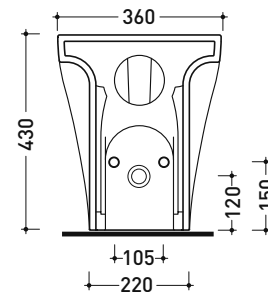

dettaglio erogatore / bidet jet detail

da/from 50 a/to 320 mm

sezione longitudinale / section

vista retro / back view

dimensioni in mm

Le misure dimensionali riportate hanno una tolleranza del 2%

CERAMICA: finiture lucide

CE UNI EN 14528 - CL20 Dop-No14528

vista zenitale / zenital view

vista laterale / lateral view

sezione longitudinale / section

vista retro / back view

dimensioni in mm

Le misure dimensionali riportate hanno una tolleranza del 2%