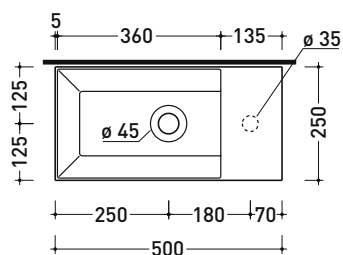

CE UNI EN 14688 - CL00   Dop-No14688

vista zenitale / zenital view