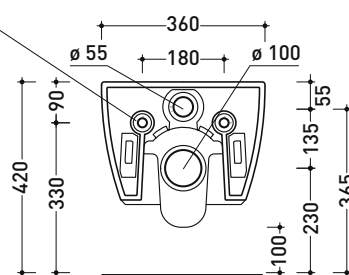

vista retro / back view

dimensioni in mm

Le misure dimensionali riportate hanno una tolleranza del 2%

CERAMICA: finiture lucide

bianco