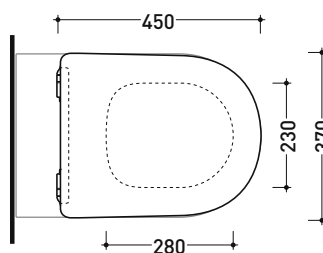

art. AP118 - AP118G - AP118S
vista zenitale / zenital view