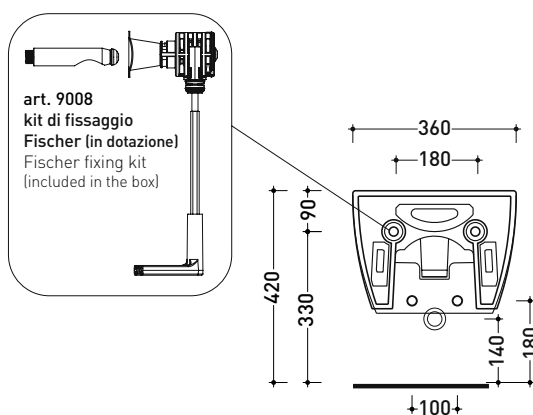

Dim. Imballo **cm** | Peso **16,7 kg** | Pz. Pallet n° **18**

CE UNI EN 14528 - CL20 Dop-No14528

vista zenitale / zenital view

vista laterale / lateral view

sezione longitudinale / section

vista retro / back view