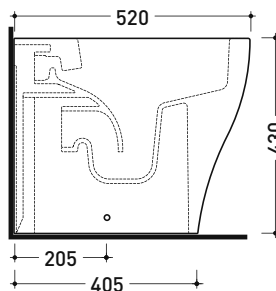

Dim. Imballo cm | Peso kg | Pz. Pallet n° -

CE UNI EN 14688 - CL20 Dop-No14688

vista zenitale / zenital view

vista zenitale / zenital view

vista frontale / frontal view

sezione longitudinale / section

dimensioni in mm

vista zenitale / zenital view

dettaglio erogatore / bidet jet detail

sezione longitudinale / section

vista retro / back view

dimensioni in mm

Le misure dimensionali riportate hanno una tolleranza del 2%

CERAMICA: finiture lucide

Dim. Imballo cm

Peso 28 kg

Pz. Pallet n° 15

UNI EN 997

Dop-No997

pag. 1/2

FLAMINIA sconsiglia l'abbinamento di questo Wc con passo rapido/flussometro e cassette alte tradizionali.

vista zenitale / zenital view

da/from 50 a/to 320 mm

sezione longitudinale / section

dimensioni in mm

Le misure dimensionali riportate hanno una tolleranza del 2%

CERAMICA: finiture lucide

bianco

nero

finiture opache