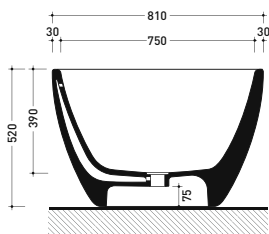

sezione laterale / section