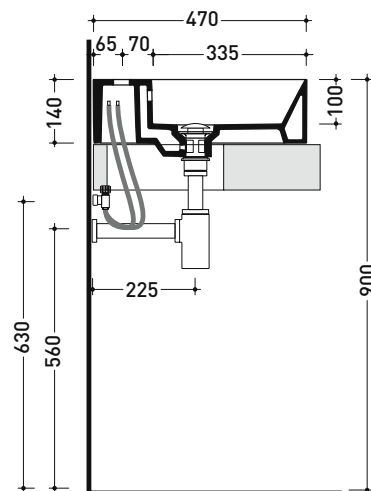

Dim. Imballo cm | Peso 13,5 kg | Pz. Pallet n° -

CE UNI EN 14688 - CL20 Dop-No14688

vista zenitale / zenital view

foro consigliato sul piano
suggested hole on the top

vista zenitale / zenital view

vista frontale / frontal view

sezione longitudinale / section

dimensioni in mm

Le misure dimensionali riportate hanno una tolleranza del 2%

CERAMICA: finiture lucide

bianco

finiture opache

latte

carbone