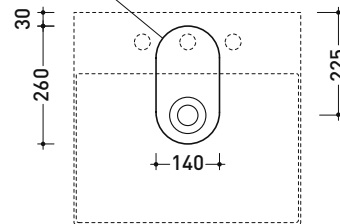

vista zenitale / zenital view