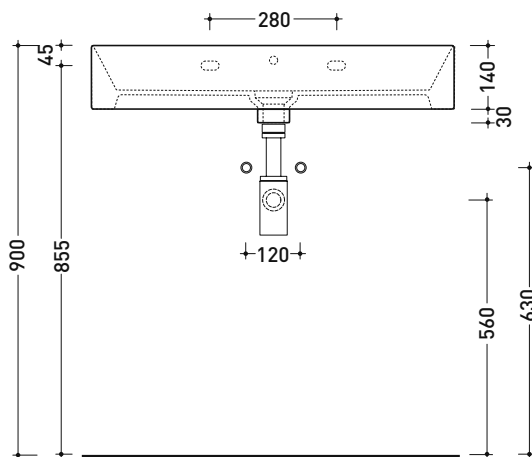

vista frontale / frontal view