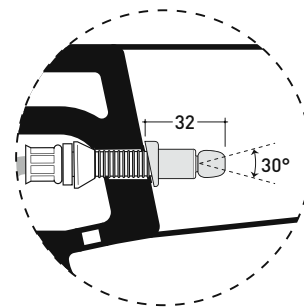

vista zenitale / zenital view

dettaglio erogatore / bidet jet detail

sezione longitudinale / section

vista retro / back view

dimensioni in mm

Le misure dimensionali riportate hanno una tolleranza del 2%

CERAMICA: finiture lucide