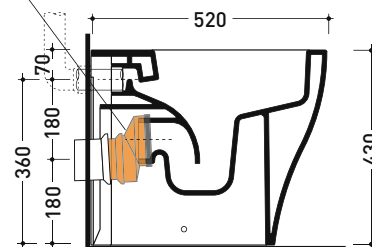

vista zenitale / zenital view

vista laterale / lateral view

vista retro / back view

sezione longitudinale / section

art. LK1012 (LKR90+LKR40)
connessioni di scarico
(in dotazione)
drainage connector
(included in the box)

sezione longitudinale / section

dimensioni in mm

Le misure dimensionali riportate hanno una tolleranza del 2%

CERAMICA: finiture lucide

finiture opache

AP117G + ERWCB*

Vaso back to wall con sistema **goclean®** scarico S/P
(completo di connessioni di scarico art. LK1012)