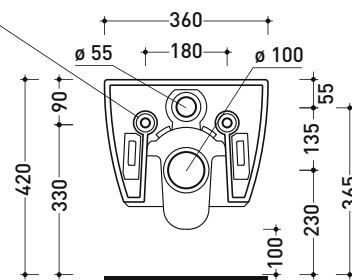

vista retro / back view

dimensioni in mm

Le misure dimensionali riportate hanno una tolleranza del 2%

CERAMICA: finiture lucide

finiture opache

* in abbinamento solo coprivaso Alluminio (QKCW07)

SILVER: finiture opache