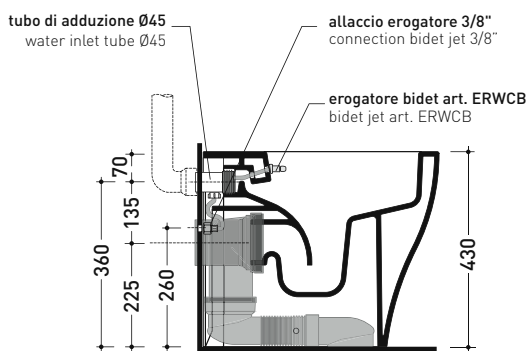

dettaglio erogatore / bidet jet detail

da/from 50 a/to 320 mm

sezione longitudinale / section

vista retro / back view

dimensioni in mm

Le misure dimensionali riportate hanno una tolleranza del 2%

CERAMICA: finiture lucide