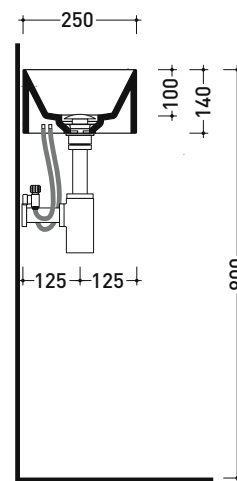

Dim. Imballo cm | Peso kg | Pz. Pallet n° -

CE UNI EN 14688 - CL00 Dop-No14688

vista zenitale / zenital view

vista frontale / frontal view

vista frontale fissaggio lavabo
fixing basin frontal view

sezione longitudinale / section

dimensioni in mm

Le misure dimensionali riportate hanno una tolleranza del 2%

CERAMICA: finiture lucide

bianco

finiture opache

latte

carbone

menta