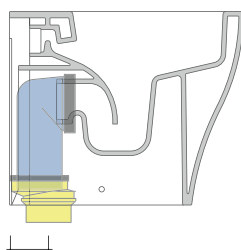

LK8010 (SET: LKR90+LKR20)

da/from 80 a/to 100 mm