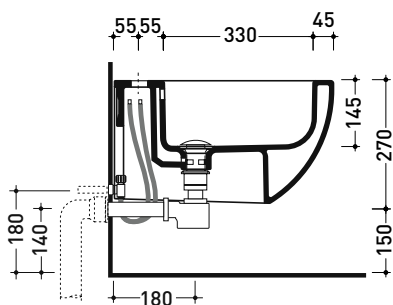

sezione longitudinale / section