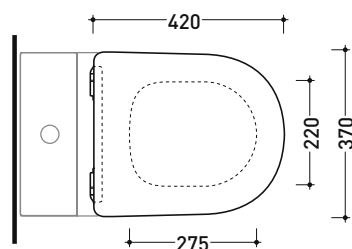

Dim. Imballo cm | Peso 15 kg | Pz. Pallet n° -

UNI EN 14688 - CL20 Dop-No14688

vista zenitale / zenital view

vista zenitale / zenital view

vista frontale / frontal view

sezione longitudinale / section

dimensioni in mm

vista retro / back view

dimensioni in mm

Le misure dimensionali riportate hanno una tolleranza del 2%

CERAMICA: finiture lucide

bianco

finiture opache

latte

carbone

da/from 180 a/to 240 mm

LK2438 (SET: TR38CON+LKR33)

da/from 240 a/to 380* mm

ATTENZIONE: LE CONNESSIONI DI SCARICO NON SONO INCLUSE

APCW07

Coprivaso SLIM SHORT in termoidurente a discesa rallentata con **cerniere a sgancio rapido** per vaso monoblocco APP

Complementi: Vaso App monoblocco (AP116G - AP116RG)

Dim. Imballo cm | Peso 3 kg | Pz. Pallet n° -

art. AP116G - AP116RG
vista zenitale / zenital view

art. AP116G - AP116RG
vista laterale / lateral view

art. AP116G - AP116RG
vista frontale / frontal view