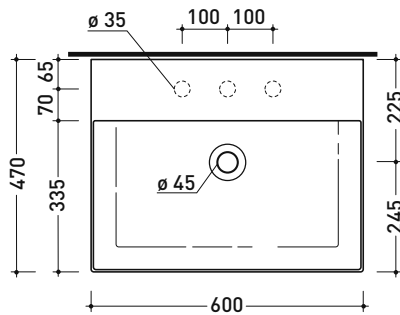

AP6047 AppLight 6047

Lavabo cm 60x47 da appoggio - sospeso

• con troppopieno • predisposto per tre fori rubinetto

Complementi: Portasciumani cromo (PMW60)
Rubinetti lavabo linea: ONE - NOKÉ - SI - FOLD - X1
Accessori linea: TWO - HOOP - NOKÉ - FOLD

Accessori tecnici: Sifone cromo (SIFL/CR) - Sifone telescopico cromo (SIFL066)
Piletta Stop & Go (PLSG)
Piletta Stop & Go in ceramica (PLCE)
Set 2 pezzi rubinetto filtro cromo (RF026)
Kit fissaggio parete (9002)

Dim. Imballo cm | Peso 19 kg | Pz. Pallet n° -

CE UNI EN 14688 - CL20 Dop-No14688

vista zenitale / zenital view

foro consigliato sul piano
suggested hole on the top