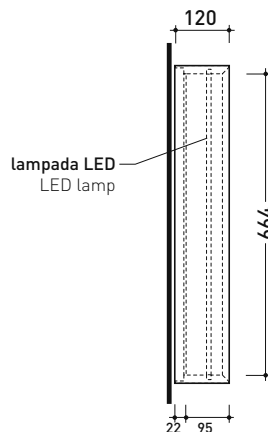

vista laterale / lateral view

dimensioni in mm

CORNICE: finiture opache

bianco

nero

CARATTERISTICHE ELETTRICHE

- tipo di lampada: Strip LED
- classe: A+
- grado di protezione: IP44
- potenza nominale: 30/50 W