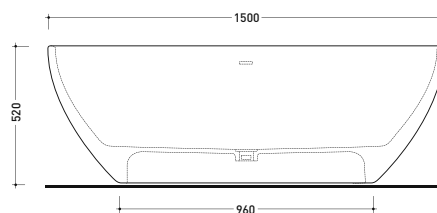

Capacità Max / Max Capacity 176 L.
Peso Netto / Net Weight 130 Kg.

vista frontale / frontal view