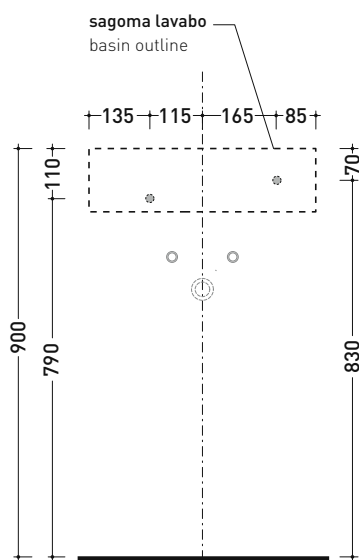

AP5025DX AppLight 5025

Lavabo cm 50x25 sospeso con piano rubinetteria a destra

• senza troppopieno • predisposto per 1 foro rubinetto

Complementi: Portasciumani cromo (PMW60)
 Rubinetti lavabo linea: ONE - NOKÉ - SI - FOLD - X1
 Accessori linea: TWO - HOOP - NOKÉ - FOLD

Dim. Imballo cm Peso kg Pz. Pallet n° -

CE UNI EN 14688 - CL00 Dop-No14688

vista zenitale / zenital view

vista frontale / frontal view

vista frontale fissaggio lavabo
fixing basin frontal view

sezione longitudinale / section

dimensioni in mm

Le misure dimensionali riportate hanno una tolleranza del 2%

CERAMICA: finiture lucide

bianco

finiture opache

latte

carbone

menta

uva

AP5025SX AppLight 5025

Lavabo cm 50x25 sospeso con piano rubinetteria a sinistra

- senza troppopieno • predisposto per 1 foro rubinetto

Complementi: Portasciumani cromo (PMW60)
 Rubinetti lavabo linea: ONE - NOKÉ - SI - FOLD - X1
 Accessori linea: TWO - HOOP - NOKÉ - FOLD