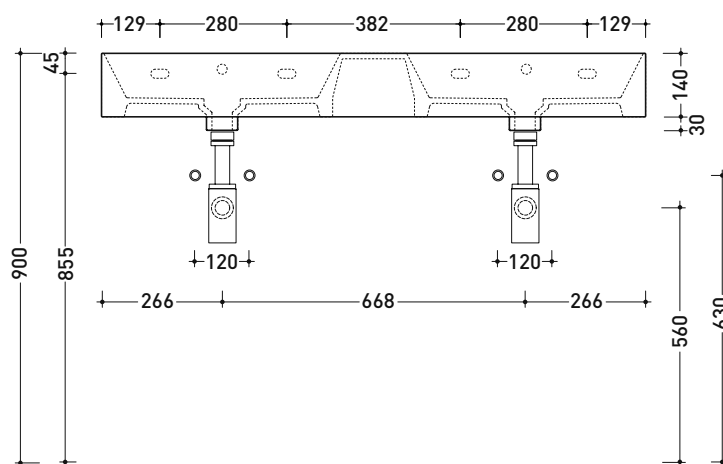

uva

AP5025SX AppLight 5025

Lavabo cm 50x25 sospeso con piano rubinetteria a sinistra

- senza troppopieno • predisposto per 1 foro rubinetto

Complementi: Portasciumani cromo (PMW60)
 Rubinetti lavabo linea: ONE - NOKÉ - SI - FOLD - X1
 Accessori linea: TWO - HOOP - NOKÉ - FOLD

Dim. Imballo cm | Peso kg | Pz. Pallet n° -

CE UNI EN 14688 - CL00 Dop-No14688

vista zenitale / zenital view

vista frontale / frontal view

vista frontale fissaggio lavabo
fixing basin frontal view

sezione longitudinale / section

Dim. Imballo cm | Peso kg | Pz. Pallet n° -

CE UNI EN 14688 - CL00 Dop-No14688

vista zenitale / zenital view

vista zenitale / zenital view

vista frontale / frontal view

sezione longitudinale / section

dimensioni in mm

Dim. Imballo cm | Peso kg | Pz. Pallet n° -

CE UNI EN 14688 - CL20 Dop-No14688

vista zenitale / zenital view

vista zenitale / zenital view

vista frontale / frontal view

sezione longitudinale / section

dimensioni in mm