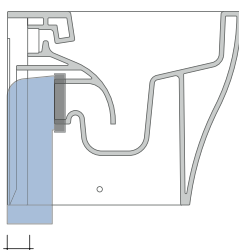

KIT PER SCARICO PAVIMENTO

LKR90 (SET: LKR90)

da/from 50 a/to 80 mm