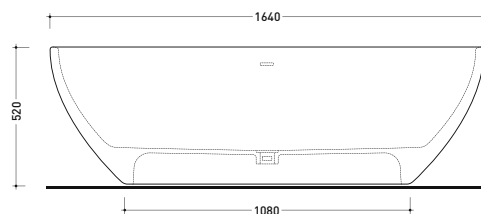

vista frontale / frontal view