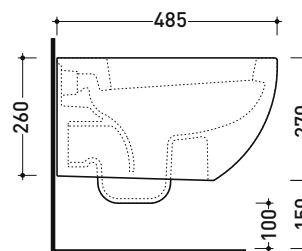

vista laterale / lateral view

sezione longitudinale / section

vista retro / back view

dimensioni in mm

Le misure dimensionali riportate hanno una tolleranza del 2%

CERAMICA: finiture lucide

bianco

AP119G MiniApp