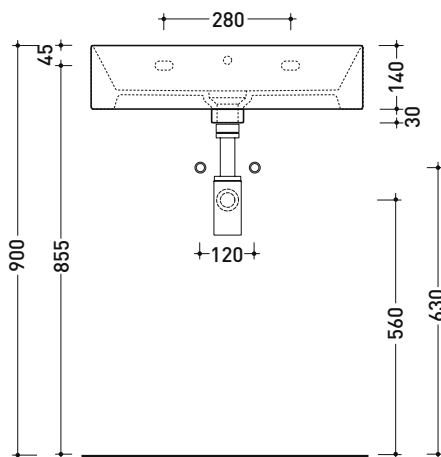

AP5025DX AppLight 5025

Lavabo cm 50x25 sospeso con piano rubinetteria a destra

• senza troppopieno • predisposto per 1 foro rubinetto

Complementi: Portasciumani cromo (PMW60)
 Rubinetti lavabo linea: ONE - NOKÉ - SI - FOLD - X1
 Accessori linea: TWO - HOOP - NOKÉ - FOLD

Dim. Imballo cm Peso kg Pz. Pallet n° -

CE UNI EN 14688 - CL00 Dop-No14688

vista zenitale / zenital view

vista frontale / frontal view

vista frontale fissaggio lavabo
fixing basin frontal view

sezione longitudinale / section

Dim. Imballo cm | Peso 19 kg | Pz. Pallet n° -

CE UNI EN 14688 - CL20 Dop-No14688

vista zenitale / zenital view

foro consigliato sul piano
 suggested hole on the top

vista zenitale / zenital view

vista frontale / frontal view

sezione longitudinale / section

dimensioni in mm

Le misure dimensionali riportate hanno una tolleranza del 2%

CERAMICA: finiture lucide

bianco

finiture opache

latte

carbone