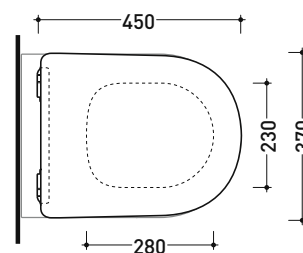

art. AP119 - AP119G
vista zenitale / zenital view