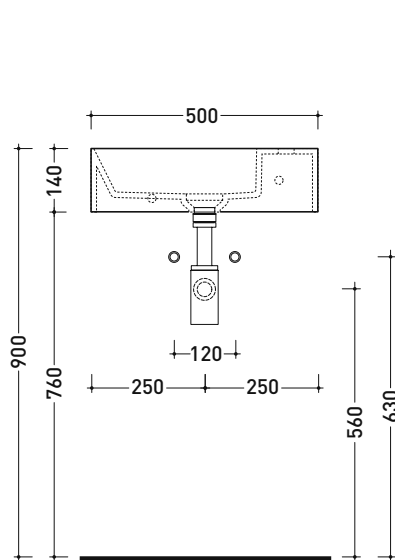

vista frontale / frontal view