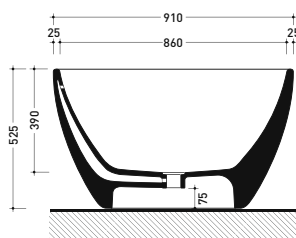

sezione laterale / section