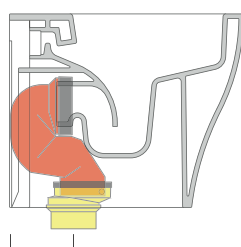

LK1416 (SET: LKRS+LKR20)

da/from 140 a/to 160 mm