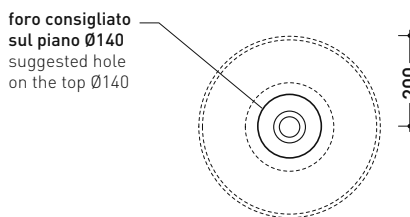

vista zenitale / zenital view