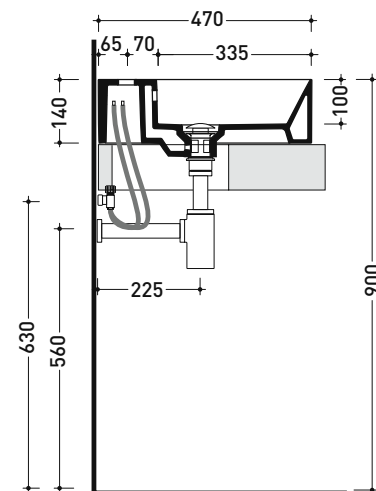

AP5025DX AppLight 5025

Lavabo cm 50x25 sospeso con piano rubinetteria a destra

• senza troppopieno • predisposto per 1 foro rubinetto

Complementi: Portasciumani cromo (PMW60)
 Rubinetti lavabo linea: ONE - NOKÉ - SI - FOLD - X1
 Accessori linea: TWO - HOOP - NOKÉ - FOLD

Dim. Imballo cm Peso kg Pz. Pallet n° -

CE UNI EN 14688 - CL00 Dop-No14688

vista zenitale / zenital view

vista frontale / frontal view

vista frontale fissaggio lavabo
fixing basin frontal view

sezione longitudinale / section

Dim. Imballo cm | Peso kg | Pz. Pallet n° -

CE UNI EN 14688 - CL00 Dop-No14688

vista zenitale / zenital view

vista frontale / frontal view

vista frontale fissaggio lavabo
fixing basin frontal view

sezione longitudinale / section

sezione longitudinale / section

dimensioni in mm

Le misure dimensionali riportate hanno una tolleranza del 2%

CERAMICA: finiture lucide

bianco

finiture opache

latte

carbone