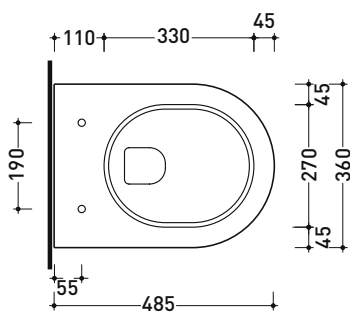

vista zenitale / zenital view