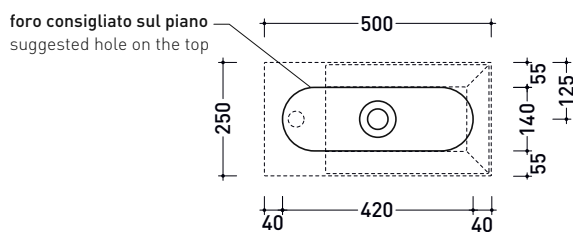

vista zenitale / zenital view