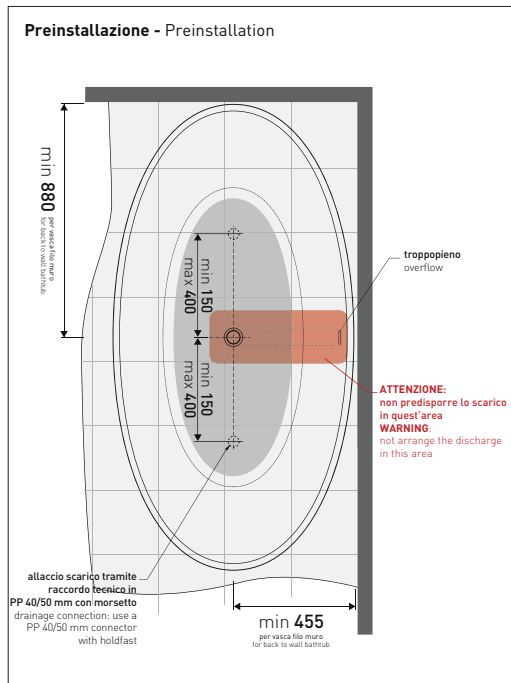

Dim. Imballo 193 x 102 x 76 cm | Peso 170 kg | Pz. Palet n° 1

UNI EN 14516 - CL1 Dop-No14516

Capacità Max / Max Capacity 290 L.
Peso Netto / Net Weight 170 Kg.