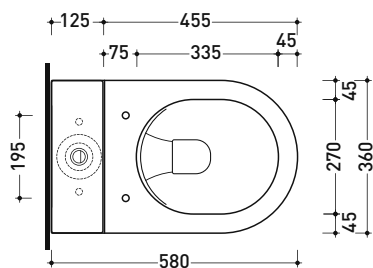

Dim. Imballo cm | Peso 13,5 kg | Pz. Pallet n° -

CE UNI EN 14688 - CL20 Dop-No14688

vista zenitale / zenital view

foro consigliato sul piano
suggested hole on the top

vista zenitale / zenital view

vista frontale / frontal view

sezione longitudinale / section

dimensioni in mm

Le misure dimensionali riportate hanno una tolleranza del 2%

CERAMICA: finiture lucide

bianco

finiture opache

latte

carbone

Dim. Imballo cm | Peso 15 kg | Pz. Pallet n° -

UNI EN 14688 - CL20 Dop-No14688

vista zenitale / zenital view

vista zenitale / zenital view

vista frontale / frontal view

sezione longitudinale / section

dimensioni in mm

Dim. Imballo vaso	cm	Peso	34 kg	Pz. Pallet n°	18
Dim. Imballo cassetta	cm	Peso	14 kg	Pz. Pallet n°	36

CE UNI EN 997

Dop-No997

pag. 1/2

vista zenitale / zenital view

sezione longitudinale / section

sezione longitudinale / section