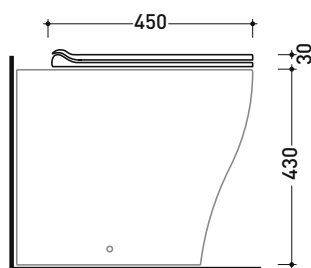

art. AP117G - AP117RG
vista laterale / lateral view