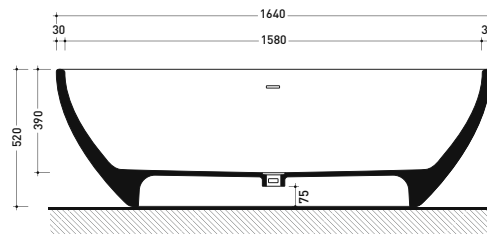

sezione longitudinale / section

dimensioni in mm

PIETRALUCE: finiture lucide