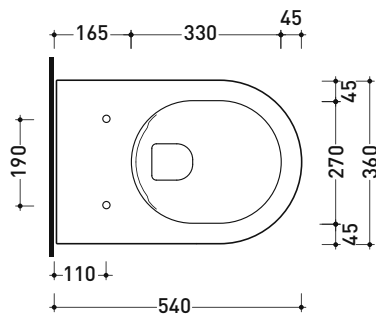

UNI EN 997

Dop-No997

FLAMINIA sconsiglia l'abbinamento di questo Wc con passo rapido/flussometro e cassette alte tradizionali.

vista zenitale / zenital view