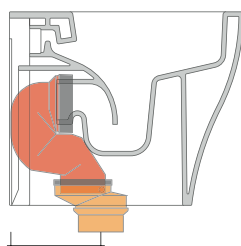

LK2022 (SET: LKRS+LKR40)

da/from 200 a/to 220 mm