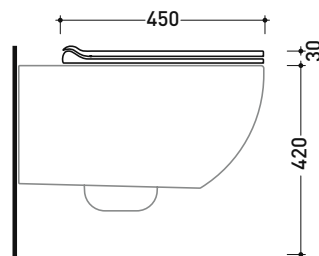

art. AP118S
vista laterale / lateral view

dimensioni in mm

TERMOINDURENTE: finiture opache

menta

uva