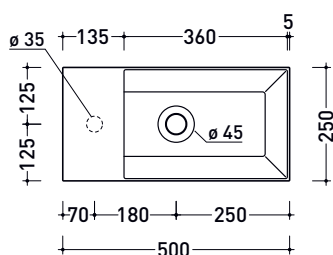

dimensioni in mm

Le misure dimensionali riportate hanno una tolleranza del 2%

CERAMICA: finiture lucide

bianco

finiture opache

latte

carbone

menta

uva

AP5025 AppLight 5025

Lavabo cm 50x25 da appoggio reversibile con piano rubinetteria

• senza troppopieno • predisposto per 1 foro rubinetetto

Complementi: Rubinetti lavabo linea: ONE - NOKÉ - SI - FOLD - X1
Accessori linea: TWO - HOOP - NOKÉ - FOLD

Dim. Imballo cm | Peso kg | Pz. Pallet n° -

CE UNI EN 14688 - CL00 Dop-No14688

vista zenitale / zenital view

vista zenitale / zenital view

vista frontale / frontal view

sezione longitudinale / section

dimensioni in mm