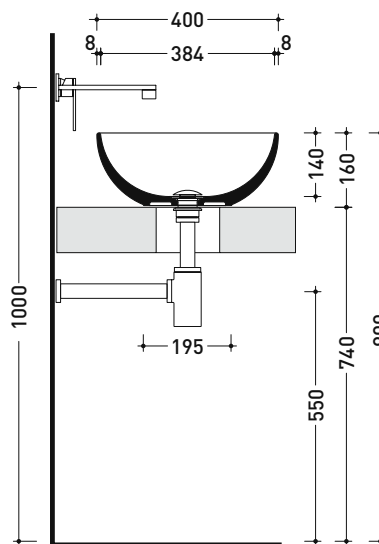

Dim. Imballo cm | Peso kg | Pz. Pallet n° -

CE UNI EN 14688 - CL00 Dop-No14688

vista zenitale / zenital view

vista zenitale / zenital view

vista frontale / frontal view

sezione longitudinale / section

dimensioni in mm

sezione longitudinale / section

dimensioni in mm

Le misure dimensionali riportate hanno una tolleranza del 2%

CERAMICA: finiture lucide

bianco

finiture opache

latte

carbone

Dim. Imballo cm | Peso 7 kg | Pz. Pallet n° 42

CE UNI EN 14688 - CL00 Dop-No14688

vista zenitale / zenital view

vista zenitale / zenital view

vista frontale / frontal view

sezione longitudinale / section

dimensioni in mm