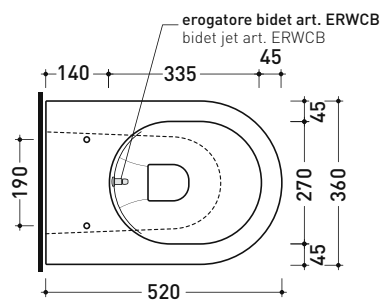

sezione longitudinale / section

dimensioni in mm

Le misure dimensionali riportate hanno una tolleranza del 2%

CERAMICA: finiture lucide

finiture opache

AP117G + ERWCB*

Vaso back to wall con sistema **goclean®** scarico S/P
(completo di connessioni di scarico art. LK1012)

Accessori tecnici: Kit di fissaggio a pavimento (9003)

Dim. Imballo cm | Peso 29 kg | Pz. Pallet n° 15

CE UNI EN 997

Dop-No997

FLAMINIA sconsiglia l'abbinamento di questo Wc con passo rapido/flussometro e cassette alte tradizionali.

vista zenitale / zenital view

dettaglio erogatore / bidet jet detail

sezione longitudinale / section

vista retro / back view

dimensioni in mm

Le misure dimensionali riportate hanno una tolleranza del 2%

CERAMICA: finiture lucide