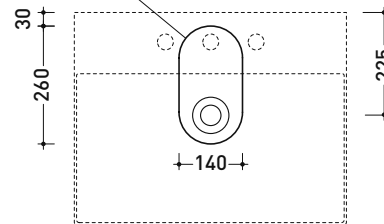

vista zenitale / zenital view