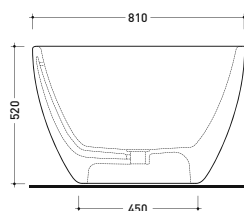

vista laterale / lateral view