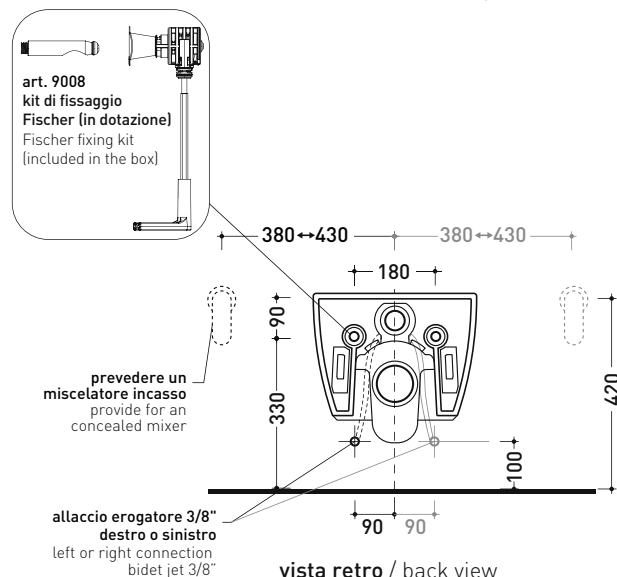

Accessori tecnici: Staffa di fissaggio universale per vasi e bidet sospesi (41/P)

Dim. Imballo cm | Peso 24,6 kg | Pz. Pallet n° 18

CE UNI EN 997

Dop-No997

FLAMINIA sconsiglia l'abbinamento di questo Wc con passo rapido/flussometro e cassette alte tradizionali.

vista zenitale / zenital view

dettaglio erogatore / bidet jet detail

sezione longitudinale / section

vista retro / back view

dimensioni in mm

Le misure dimensionali riportate hanno una tolleranza del 2%

CERAMICA: finiture lucide