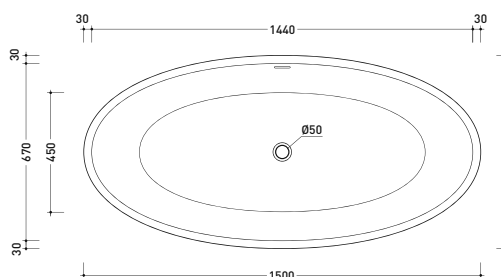

Dim. Imballo 193 x 102 x 76 cm | Peso 130 kg | Pz. Pallet n° 1

UNI EN 14516 - CL1 Dop-No14516

vista zenitale / zenital view