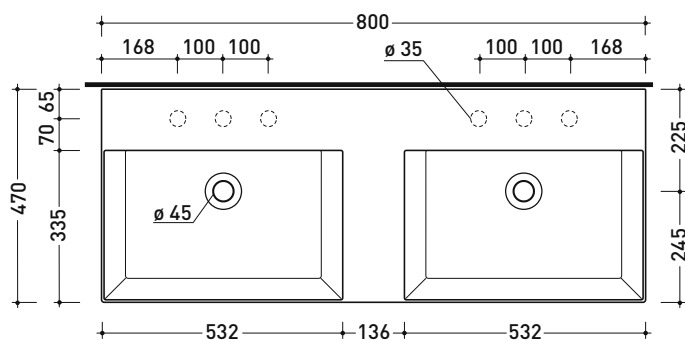

AP120L AppLight 120

Lavabo cm 120x47 da appoggio - sospeso doppia vasca

• con troppopieno • predisposto per 2/6 fori rubinetto

Complementi: **Rubinetti lavabo linea:** ONE - NOKÉ - SI - FOLD - X1
Accessori linea: TWO - HOOP - NOKÉ - FOLD

Accessori tecnici: **Sifone cromo (SIFL/CR) - Sifone telescopico cromo (SIFL066)**
Piletta Stop & Go (PLSG)
Piletta Stop & Go in ceramica (PLCE)
Set 2 pezzi rubinetto filtro cromo (RF026)
Kit fissaggio parete (9002)

Dim. Imballo cm | Peso kg | Pz. Pallet n° -

CE UNI EN 14688 - CL20 Dop-No14688

vista zenitale / zenital view