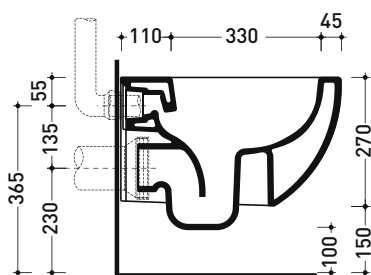

sezione longitudinale / section