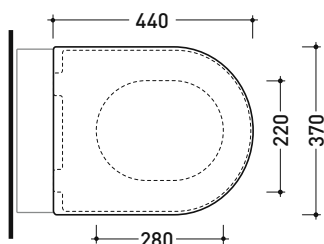

art. AP117G - AP117RG
vista zenitale / zenital view