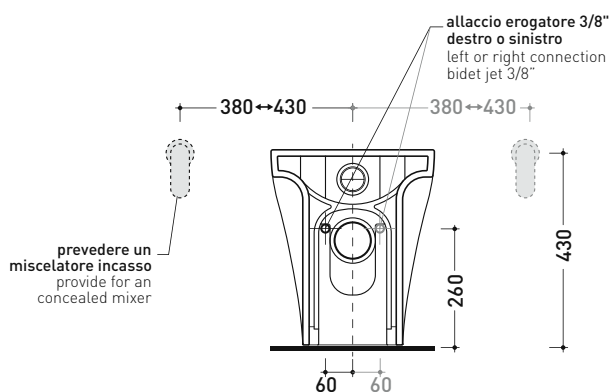

Dim. Imballo cm | Peso 29 kg | Pz. Pallet n° 15

CE UNI EN 997

Dop-No997

pag. 1/2

FLAMINIA sconsiglia l'abbinamento di questo Wc con passo rapido/flussometro e cassette alte tradizionali.

vista zenitale / zenital view

dettaglio erogatore / bidet jet detail

da/from 50 a/to 320 mm

sezione longitudinale / section

vista retro / back view

dimensioni in mm

Le misure dimensionali riportate hanno una tolleranza del 2%

CERAMICA: finiture lucide