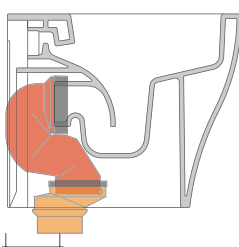

LK1214 (SET: LKRS+LKR40)

da/from 120 a/to 140 mm