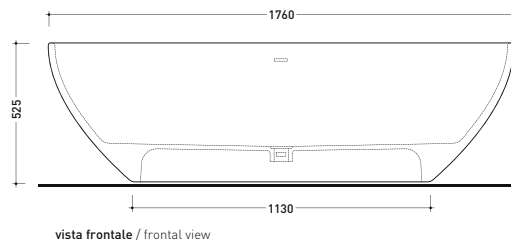

sezione laterale / section