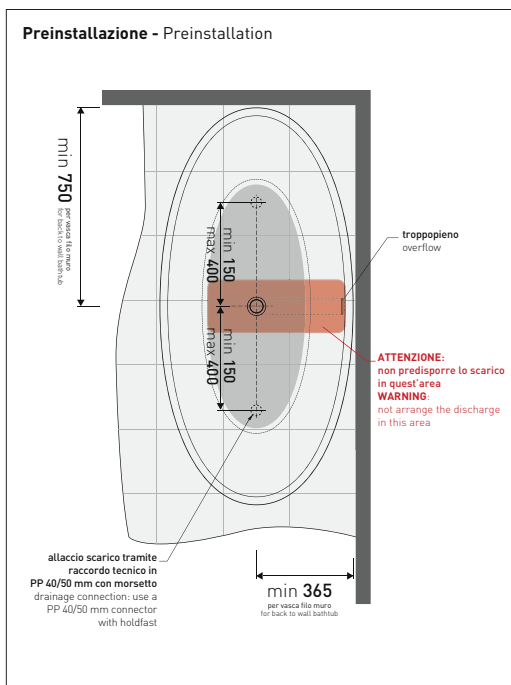

Dim. Imballo 193 x 102 x 76 cm | Peso 130 kg | Pz. Pallet n° 1

UNI EN 14516 - CL1 Dop-No14516

vista zenitale / zenital view