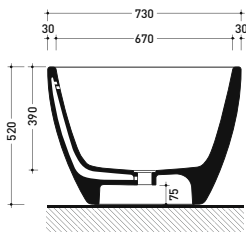

sezione laterale / section