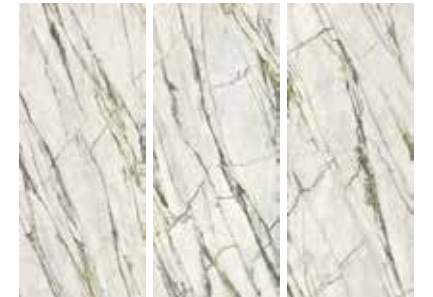

CALACATTA EMERALD

CP3 ENDLESS MATCH

120x280

6 mm	360x280	CP3 ENDLESS LUX RETT.	0009006
	360x280	CP3 ENDLESS SOFT RETT.	0009010

Ripresa grafica tra le diverse lastre contenuta entro una tolleranza di 3 cm.  
Composizione a 3 lastre non vendibili singolarmente.