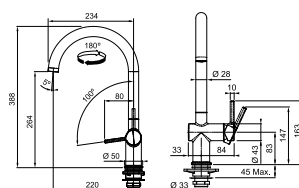

Active J

MARIS

Кут оберту:
Картридж: **120°/180°/360°**
Ø 35 мм керамічний Water Saving

Кут нахилу важеля:
Потік води: **3,3 л/хв (3 бар), ламінарний 10/90°**
Гнучкі шланги для підключення: **довжина 450 мм різьба 3/8"**

Діаметр монтажного отвору: **Ø 35 мм**

Active J
Хром
115.0653.395

Active J
Чорний матовий
115.0653.398

Active J
Білий матовий
115.0653.399

2
РОКИ
ГАРАНТІЇ

MARIS

Кут оберту:
Картридж: **120°/180°/360°**
Ø 35 мм керамічний Water Saving

Кут нахилу важеля:
Потік води: **7,5 л/хв (3 бар), ламінарний 10/90°**
Витяжний гнучкий вилив: **довжина 150 см армований**
Гнучкі шланги для підключення: **довжина 450 мм різьба 3/8"**

Діаметр монтажного отвору: **Ø 35 мм**