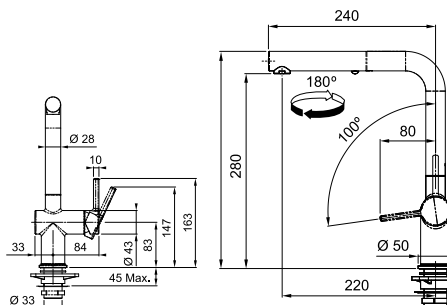

**2**  
РОКИ  
ГАРАНТІЇ

Кут оберту: **120°/180°/360°**  
 Картридж: **Ø 35 мм керамічний Water Saving**  
 Кут нахилу важеля: **10/90°**  
 Потік води: **8,3 л/хв (3 бар), ламінарний**  
 Гнучкі шланги для підключення: **довжина 450 мм різьба 3/8"**  
 Діаметр монтажного отвору: **Ø 35 мм**

MARIS

**2**  
РОКИ  
ГАРАНТІЇ

Кут оберту: **120°/180°/360°**  
 Картридж: **Ø 35 мм керамічний Water Saving**  
 Кут нахилу важеля: **10/90°**  
 Потік води: **7,5 л/хв (3 бар), ламінарний**  
 Витяжний гнучкий вилив: **довжина 150 см армований**  
 Гнучкі шланги для підключення: **довжина 450 мм різьба 3/8"**  
 Діаметр монтажного отвору: **Ø 35 мм**