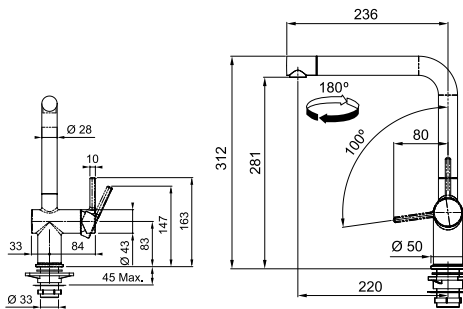

**2**  
РОКИ  
ГАРАНТІЇ

Кут оберту: **120°/180°/360°**  
 Картридж: **Ø 35 мм керамічний Water Saving**  
 Кут нахилу важеля: **10/90°**  
 Потік води: **8,3 л/хв (3 бар), ламінарний**  
 Гнучкі шланги для підключення: **довжина 450 мм різьба 3/8"**  
 Діаметр монтажного отвору: **Ø 35 мм**

MARIS

**2**  
РОКИ  
ГАРАНТІЇ

Кут оберту: **120°/180°/360°**  
 Картридж: **Ø 35 мм керамічний Water Saving**  
 Кут нахилу важеля: **10/90°**  
 Потік води: **7,5 л/хв (3 бар), ламінарний**  
 Витяжний гнучкий вилив: **довжина 150 см армований**  
 Гнучкі шланги для підключення: **довжина 450 мм різьба 3/8"**  
 Діаметр монтажного отвору: **Ø 35 мм**