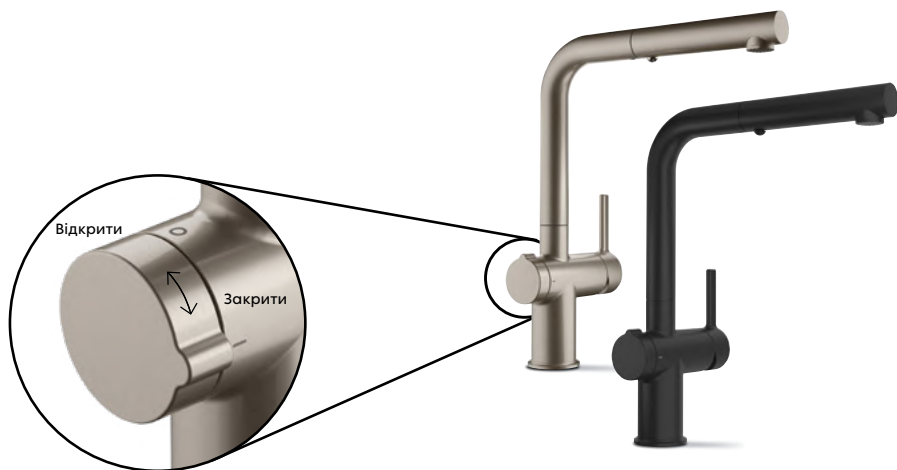

Active

Twist

Гадаєте, що знаєте все про змішувачі?
Поміркуйте ще раз!

З Active Twist ми створили змішувач, який функціонує по-різному. Він не тільки наповнює раковину, але й спорожнює її. Разом з його стильним і мінімалістським зовнішнім виглядом, ми передбачили спеціальний інноваційний пристрій, який з'єднує змішувач і зливну трубу за допомогою поворотної рукоятки. Під час повертання вона приводить до дії сітку, в результаті чого вода відводиться легко, безпечно та гігієнічно, і опускати руки в гарячу брудну воду не потрібно.

Особливості та переваги

Інтегровану інноваційне керування Twist Waste

У складі конструкції "все в одному" передбачено спеціальну рукоятку, яка під час повертання приводить до дії сітку, в результаті чого вода відводиться легко, безпечно та гігієнічно, і опускати руки в гарячу брудну воду не потрібно.

Функція Spray Jet

Забезпечуючи подавання більш потужного струменя, функція spray jet (розпилювання струменя) полегшує миття фруктів та овочів, видаляти стійкі забруднення з посуду, а також дає можливість дістатися до кожної частини раковини, полегшуючи видаляння забруднень з неї.

Гнучкі шланги

для підключення:

довжина 450 мм

різьба 3/8"

Ø 35 мм

Діаметр монтажного отвору:

Active Twist Pull Out
Сталь
115.0653.505

Active Twist Pull Out
Чорний матовий
115.0669.769