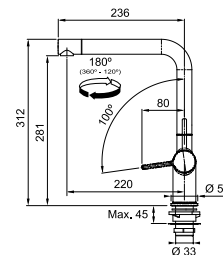

Active Twist

Змішувач з можливістю підключення до клапану автомату замість ручки. Перелік сумісних мийок на ст. 180

2
РОКИ
ГАРАНТІЇ

Кут оберту:
Картридж:

120°/180°/360°
Ø 35 мм керамічний
Water Saving

Кут нахилу важеля:

10°/90°

Потік води: **8,3 л/хв (3 бар), ламінарний**

Гнучкі шланги для підключення:

довжина 450 мм

різьба 3/8"

Ø 35 мм

Діаметр монтажного отвору:

Active Twist
Сталь
115.0653.504

Active Twist
Чорний матовий
115.0669.768

2
РОКИ
ГАРАНТІЇ

Кут оберту:
Картридж:

120°/180°/360°
Ø 35 мм керамічний
Water Saving

Кут нахилу важеля:

10°/90°

Потік води: **7,5 л/хв (3 бар), ламінарний**

Витяжний вилив: **довжина 150 см армований**

Гнучкі шланги

для підключення:

довжина 450 мм

різьба 3/8"

Ø 35 мм

Діаметр монтажного отвору:

Active Twist Pull Out
Сталь
115.0653.505

Active Twist Pull Out
Чорний матовий
115.0669.769