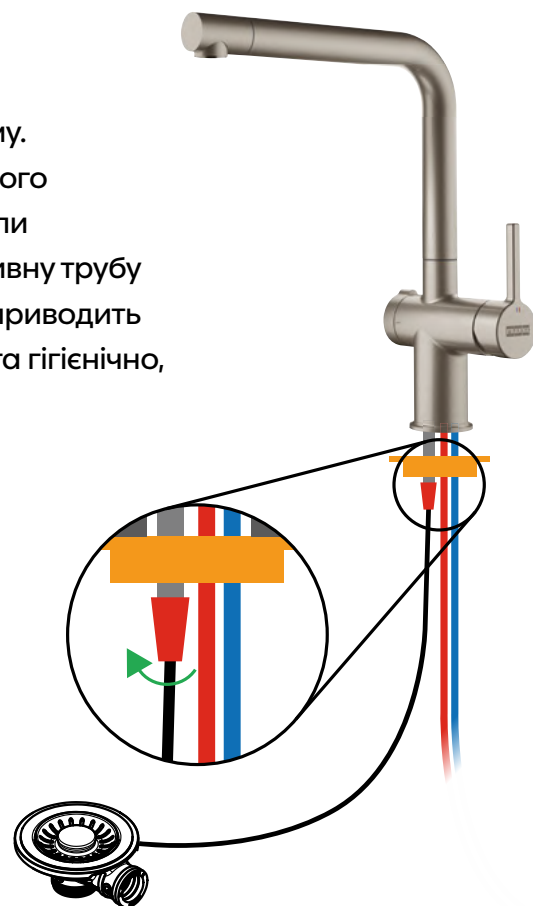

Active

Twist

Гадаєте, що знаєте все про змішувачі?
Поміркуйте ще раз!

З Active Twist ми створили змішувач, який функціонує по-різному. Він не тільки наповнює раковину, але й спорожнює її. Разом з його стильним і мінімалістським зовнішнім виглядом, ми передбачили спеціальний інноваційний пристрій, який з'єднує змішувач і зливну трубу за допомогою поворотної рукоятки. Під час повертання вона приводить до дії сітку, в результаті чого вода відводиться легко, безпечно та гігієнічно, і опускати руки в гарячу брудну воду не потрібно.

Картридж Есо

Розроблений для обмеження витрати і температури, картридж ЕСО допомагає активно заощаджувати як воду, так і енергію. Завдяки наявності ступінчастого важеля можна зменшувати споживання води на величину до 50%.

Функція Spray Jet

Забезпечуючи подавання більш потужного струменя, функція spray jet (розпилювання струменя) полегшує миття фруктів та овочів, видаляти стійкі забруднення з посуду, а також дає можливість дістатися до кожної частини раковини, полегшуючи видаляння забруднень з неї.

Ламінарний аератор

Ламінарний аератор у складі виливу забезпечує подавання Active Twist кристально чистого струменя води, що не розбризкується, за дуже низького рівня шуму.

Конструкція Easy Clean

Обтічна криволінійна конструкція Active Twist та заокруглені краї полегшують видаляння забруднень.