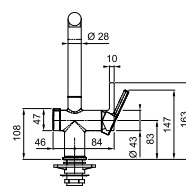

10°/90°

Потік води: **8,3 л/хв (3 бар), ламінарний**

Гнучкі шланги для підключення:

довжина 450 мм

різьба 3/8"

Ø 35 мм

Діаметр монтажного отвору:

Active Twist
Сталь
115.0653.504

Active Twist
Чорний матовий
115.0669.768

2
РОКИ
ГАРАНТІЇ

Кут оберту:
Картридж:

120°/180°/360°
Ø 35 мм керамічний
Water Saving

Кут нахилу важеля:

10°/90°

Потік води: **7,5 л/хв (3 бар), ламінарний**

Витяжний вилив: **довжина 150 см армований**

Гнучкі шланги

для підключення:

довжина 450 мм

різьба 3/8"

Ø 35 мм

Діаметр монтажного отвору:

Active Twist Pull Out
Сталь
115.0653.505

Active Twist Pull Out
Чорний матовий
115.0669.769