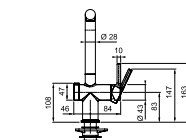

10°/90°

Потік води: **8,3 л/хв (3 бар), ламінарний**

Гнучкі шланги для підключення:

довжина 450 мм

різьба 3/8"

Ø 35 мм

Діаметр монтажного отвору:

Active Twist
Сталь
115.0653.504

Active Twist
Чорний матовий
115.0669.768

2
РОКИ
ГАРАНТІЇ

Кут оберту:
Картридж:

120°/180°/360°
Ø 35 мм керамічний
Water Saving

Кут нахилу важеля:

10°/90°

Потік води: **7,5 л/хв (3 бар), ламінарний**

Витяжний вилив: **довжина 150 см армований**

Гнучкі шланги

для підключення:

довжина 450 мм

різьба 3/8"

Ø 35 мм

Діаметр монтажного отвору:

Active Twist Pull Out
Сталь
115.0653.505

Active Twist Pull Out
Чорний матовий
115.0669.769