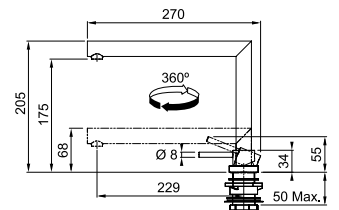

# Active Window

MARIS

**2**  
РОКИ  
ГАРАНТІЇ

Кут оберту:  
Картридж:  
Гнучкі шланги  
для підключення:

**360°**  
**Ø 35 мм керамічний**

**довжина 450 мм**  
**різьба 3/8"**  
**2xØ 35 мм**

Діаметр монтажного отвору:  
виллив із можливістю зміни висоти

**Active Window**  
Хром  
115.0486.980

MARIS

**2**  
РОКИ  
ГАРАНТІЇ

Кут оберту:  
Картридж:  
Витяжний гнучкий  
виллив:  
Гнучкі шланги  
для підключення:

**360°**  
**Ø 35 мм керамічний**

**довжина 400 мм**  
**різьба 3/8"**  
**2xØ 35 мм**

Діаметр монтажного отвору:  
Виллив із можливістю зміни висоти

**Active Window**  
**Pull Out**  
Хром  
115.0486.978