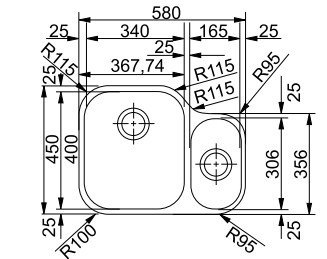

112.0007.715
Засіб для видалення
плям, 125 мл

SMART

Ширина шафи: монтаж під стільницю **80 см**
 Габаритні розміри: **765×450 мм**
 Монтаж: **згідно інструкції**
 Габарити чаші: **340×400×190 мм**
340×400×190 мм
 Комплектація: **сітчастий вентиль, шаблон**
вирізу, сифон, кріпильні елементи

AMX 120
 Нержавіюча сталь
 122.0021.446

10
 РОКІВ
 ГАРАНТІЇ

SMART

Ширина шафи: монтаж під стільницю **80 см**
 Габаритні розміри: **580×450 мм**
 Монтаж: **згідно інструкції**
 Габарити чаші: **340×400×190 мм**
165×306×130 мм
 Комплектація: **сітчастий вентиль, шаблон**
вирізу, сифон, кріпильні елементи

AMX 160
 Нержавіюча сталь
 122.0021.448

10
 РОКІВ
 ГАРАНТІЇ

SMART

Ширина шафи: монтаж під стільницю **45 см**
 Габаритні розміри: **369×429 мм**
 Монтаж: **згідно інструкції**
 Габарити чаші: **340×400×200 мм**
 Комплектація: **сітчастий вентиль, шаблон**
вирізу, кріпильні елементи

AMX 110-34
 Нержавіюча сталь
 122.0021.444

10
 РОКІВ
 ГАРАНТІЇ

SMART

Ширина шафи: **врізний монтаж** **45 см**
 Габаритні розміри: **420×500 мм**
 Габарити монтажного вирізу: **400×480 мм**
 Габарити чаші: **340×400×205 мм**
 Кількість отворів під змішувач: **1×Ø35 мм**
 Комплектація: **сітчастий вентиль, сифон,**
кріпильні елементи