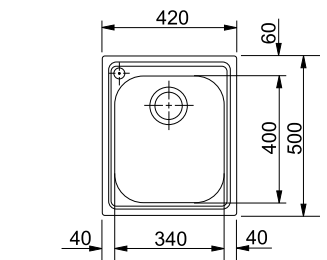

SMART

Ширина шафи: монтаж під стільницю **80 см**
Габаритні розміри: **765×450 мм**
Монтаж: **згідно інструкції**
Габарити чаші: **340×400×190 мм**
340×400×190 мм
Комплектація: **сітчастий вентиль, шаблон**
вирізу, сифон, кріпильні елементи

AMX 120
Нержавіюча сталь
122.0021.446

10
РОКІВ
ГАРАНТІЇ

SMART

Ширина шафи: монтаж під стільницю **80 см**
Габаритні розміри: **580×450 мм**
Монтаж: **згідно інструкції**
Габарити чаші: **340×400×190 мм**
165×306×130 мм
Комплектація: **сітчастий вентиль, шаблон**
вирізу, сифон, кріпильні елементи

AMX 160
Нержавіюча сталь
122.0021.448

10
РОКІВ
ГАРАНТІЇ

SMART

Ширина шафи: монтаж під стільницю **45 см**
Габаритні розміри: **369×429 мм**
Монтаж: **згідно інструкції**
Габарити чаші: **340×400×200 мм**
Комплектація: **сітчастий вентиль, шаблон**
вирізу, кріпильні елементи

AMX 110-34
Нержавіюча сталь
122.0021.444

10
РОКІВ
ГАРАНТІЇ

SMART

Ширина шафи: **врізний монтаж** **45 см**
Габаритні розміри: **420×500 мм**
Габарити монтажного вирізу: **400×480 мм**
Габарити чаші: **340×400×205 мм**
Кількість отворів під змішувач: **1×Ø35 мм**
Комплектація: **сітчастий вентиль, сифон,**
кріпильні елементи

AMX 610-34
Нержавіюча сталь
101.0381.770

10
РОКІВ
ГАРАНТІЇ

Мийки постачаються упакованими в картонні коробки, укомплектовані автоматичним вентиляем. Сифон необхідно придбати додатково. Шаблони для вирізів та інструкції з експлуатації для монтажу врівень, під стільницю або врізних мийок можна завантажити з franke.ua/hs