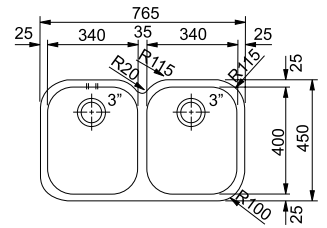

112.0007.715
Засіб для видалення
плям, 125 мл

SMART

Ширина шафи: монтаж під стільницю **80 см**
 Габаритні розміри: **765×450 мм**
 Монтаж: **згідно інструкції**
 Габарити чаші: **340×400×190 мм**
340×400×190 мм
 Комплектація: **сітчастий вентиль, шаблон**
вирізу, сифон, кріпильні елементи

AMX 120
 Нержавіюча сталь
 122.0021.446

10
 РОКІВ
 ГАРАНТІЇ

SMART

Ширина шафи: монтаж під стільницю **80 см**
 Габаритні розміри: **580×450 мм**
 Монтаж: **згідно інструкції**
 Габарити чаші: **340×400×190 мм**
165×306×130 мм
 Комплектація: **сітчастий вентиль, шаблон**
вирізу, сифон, кріпильні елементи

AMX 160
 Нержавіюча сталь
 122.0021.448

10
 РОКІВ
 ГАРАНТІЇ

SMART

Ширина шафи: монтаж під стільницю **45 см**
 Габаритні розміри: **369×429 мм**
 Монтаж: **згідно інструкції**
 Габарити чаші: **340×400×200 мм**
 Комплектація: **сітчастий вентиль, шаблон**
вирізу, кріпильні елементи

AMX 110-34
 Нержавіюча сталь
 122.0021.444

10
 РОКІВ
 ГАРАНТІЇ

SMART

Ширина шафи: **врізний монтаж** **45 см**
 Габаритні розміри: **420×500 мм**
 Габарити монтажного вирізу: **400×480 мм**
 Габарити чаші: **340×400×205 мм**
 Кількість отворів під змішувач: **1×Ø35 мм**
 Комплектація: **сітчастий вентиль, сифон,**
кріпильні елементи