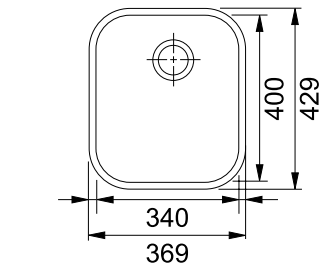

112.0007.715
Засіб для видалення
плям, 125 мл

SMART

Ширина шафи: монтаж під стільницю **80 см**
 Габаритні розміри: **765×450 мм**
 Монтаж: **згідно інструкції**
 Габарити чаші: **340×400×190 мм**
340×400×190 мм
 Комплектація: **сітчастий вентиль, шаблон**
вирізу, сифон, кріпильні елементи

AMX 120
 Нержавіюча сталь
 122.0021.446

10
 РОКІВ
 ГАРАНТІЇ

SMART

Ширина шафи: монтаж під стільницю **80 см**
 Габаритні розміри: **580×450 мм**
 Монтаж: **згідно інструкції**
 Габарити чаші: **340×400×190 мм**
165×306×130 мм
 Комплектація: **сітчастий вентиль, шаблон**
вирізу, сифон, кріпильні елементи

AMX 160
 Нержавіюча сталь
 122.0021.448

10
 РОКІВ
 ГАРАНТІЇ

SMART

Ширина шафи: монтаж під стільницю **45 см**
 Габаритні розміри: **369×429 мм**
 Монтаж: **згідно інструкції**
 Габарити чаші: **340×400×200 мм**
 Комплектація: **сітчастий вентиль, шаблон**
вирізу, кріпильні елементи

AMX 110-34
 Нержавіюча сталь
 122.0021.444

10
 РОКІВ
 ГАРАНТІЇ

SMART

Ширина шафи: **врізний монтаж** **45 см**
 Габаритні розміри: **420×500 мм**
 Габарити монтажного вирізу: **400×480 мм**
 Габарити чаші: **340×400×205 мм**
 Кількість отворів під змішувач: **1×Ø35 мм**
 Комплектація: **сітчастий вентиль, сифон,**
кріпильні елементи