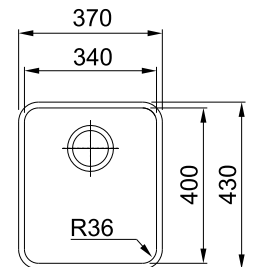

112.0530.237
Засіб для догляду
за мийками, 200 мл

112.0007.715
Засіб для видалення
плям, 125 мл

MARIS

01

Ширина шафи: **60 см**
 монтаж врівень
 Габаритні розміри: **510x430 мм**
 Монтаж: **згідно інструкції**
 Габарити чаші: **480x400x190 мм**
 Комплектація:

**сітчастий вентиль, сифон,
 кріпильні елементи**

ANX 110-48
 Нержавіюча сталь
 122.0204.649

10
 РОКІВ
 ГАРАНТІЇ

MARIS

01

Ширина шафи: **45 см**
 монтаж під стільницю
 Габаритні розміри: **370x430 мм**
 Монтаж: **згідно інструкції**
 Габарити чаші: **340x400x190 мм**
 Комплектація:

**сітчастий вентиль, шаблон
 вирізу, кріпильні елементи**

ANX 110-34
 Нержавіюча сталь
 122.0204.647

10
 РОКІВ
 ГАРАНТІЇ

SMART

01

Ширина шафи: **45 см**
 монтаж під стільницю
 Габаритні розміри: **428x428 мм**
 Монтаж: **згідно інструкції**
 Габарити чаші: **400x400x200 мм**
 Комплектація: