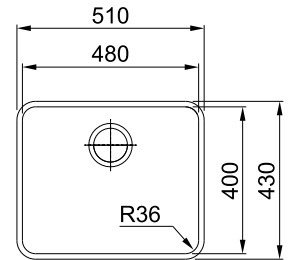

112.0530.237
Засіб для догляду
за мийками, 200 мл

112.0007.715
Засіб для видалення
плям, 125 мл

MARIS

01

Ширина шафи: **60 см**
 монтаж врівень
 Габаритні розміри: **510x430 мм**
 Монтаж: **згідно інструкції**
 Габарити чаші: **480x400x190 мм**
 Комплектація:

**сітчастий вентиль, сифон,
 кріпильні елементи**

ANX 110-48
 Нержавіюча сталь
 122.0204.649

10
 РОКІВ
 ГАРАНТІЇ

MARIS

01

Ширина шафи: **45 см**
 монтаж під стільницю
 Габаритні розміри: **370x430 мм**
 Монтаж: **згідно інструкції**
 Габарити чаші: **340x400x190 мм**
 Комплектація:

**сітчастий вентиль, шаблон
 вирізу, кріпильні елементи**

ANX 110-34
 Нержавіюча сталь
 122.0204.647

10
 РОКІВ
 ГАРАНТІЇ

SMART

01

Ширина шафи: **45 см**
 монтаж під стільницю
 Габаритні розміри: **428x428 мм**
 Монтаж: **згідно інструкції**
 Габарити чаші: **400x400x200 мм**
 Комплектація: