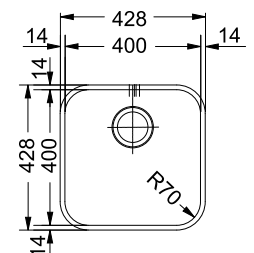

MARIS

01

Ширина шафи: **60 см**
монтаж врівень
Габаритні розміри: **510x430 мм**
Монтаж: **згідно інструкції**
Габарити чаші: **480x400x190 мм**
Комплектація:

**сітчастий вентиль, сифон,
кріпильні елементи**

ANX 110-48
Нержавіюча сталь
122.0204.649

10
РОКІВ
ГАРАНТІЇ

MARIS

01

Ширина шафи: **45 см**
монтаж під стільницю
Габаритні розміри: **370x430 мм**
Монтаж: **згідно інструкції**
Габарити чаші: **340x400x190 мм**
Комплектація:

**сітчастий вентиль, шаблон
вирізу, кріпильні елементи**

ANX 110-34
Нержавіюча сталь
122.0204.647

10
РОКІВ
ГАРАНТІЇ

SMART

01

Ширина шафи: **45 см**
монтаж під стільницю
Габаритні розміри: **428x428 мм**
Монтаж: **згідно інструкції**
Габарити чаші: **400x400x200 мм**
Комплектація:

**сітчастий вентиль, шаблон
вирізу, кріпильні елементи**

SVX 110-40
Нержавіюча сталь
122.0039.092

10
РОКІВ
ГАРАНТІЇ

Мийки постачаються упакованими в картонні коробки, укомплектовані ручним вентиляем. Сифон необхідно придбати додатково.
Шаблиони для вирізів та інструкції з експлуатації для монтажу врівень, під стільницю або врізних мийок можна завантажити з franke.ua/hs