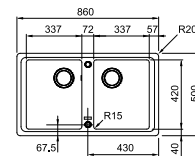

112.0530.238
Засіб для догляду
за мийками, 250 мл

MARIS

02

Ширина шафи: **80 см**
 врізний монтаж
 Габаритні розміри: **760×510 мм**
 Розмір монтажного вирізу: **740 × 498 мм**
r=15
 Габарити чаші: **346×400×200 мм**
346×400×200 мм
 Комплектація: **сітчастий ручний вентиль, декоративні накладки зливного отвору, сифон, кріпильні елементи**

-  **MRG 620 TL**
Онікс
114.0661.783
-  **MRG 620 TL**
Чорний матовий
114.0661.782
-  **MRG 620 TL**
Сірий камінь
114.0661.784
-  **MRG 620 TL**
Білий
114.0661.785

MARIS

01

Ширина шафи: **80 см**
 врізний монтаж
 Габаритні розміри: **860×500 мм**
 Розмір монтажного вирізу: **840×480 мм**
 Габарити чаш: **337×420×200 мм**
337×420×200 мм
 Комплектація: **сітчастий ручний вентиль, сифон, кріпильні елементи**

-  **BFG 620**
Онікс
114.0363.940

MARIS

01

02

Ширина шафи: **80 см**
 врізний монтаж
 Габаритні розміри: **780×500 мм**
 Розмір монтажного вирізу: **760×480 мм**
 Габарити чаш: **359×425×220 мм**
332×364×200 мм
 Комплектація: **сітчастий ручний вентиль, сифон, пластиковий коландер, кріпильні елементи**

-  **UBG 620-78**
Онікс
114.0701.790
-  **UBG 620-78**
Чорний матовий
114.0701.791

MARIS

01

02

Ширина шафи: **60 см**
 врізний монтаж
 Габаритні розміри: **560×500 мм**
 Розмір монтажного вирізу: **540×480 мм**
 Габарити чаші: **503×425×230 мм**
 Комплектація: **сітчастий ручний вентиль, сифон, пластиковий коландер, кріпильні елементи**