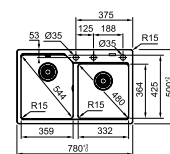

-  **MRG 620 TL**
Онікс
114.0661.783
-  **MRG 620 TL**
Чорний матовий
114.0661.782
-  **MRG 620 TL**
Сірий камінь
114.0661.784
-  **MRG 620 TL**
Білий
114.0661.785

MARIS

01

Ширина шафи: **80 см**
 врізний монтаж
 Габаритні розміри: **860×500 мм**
 Розмір монтажного вирізу: **840×480 мм**
 Габарити чаш: **337×420×200 мм**
337×420×200 мм
 Комплектація: **сітчастий ручний вентиль, сифон, кріпильні елементи**

-  **BFG 620**
Онікс
114.0363.940

MARIS

01

02

Ширина шафи: **80 см**
 врізний монтаж
 Габаритні розміри: **780×500 мм**
 Розмір монтажного вирізу: **760×480 мм**
 Габарити чаш: **359×425×220 мм**
332×364×200 мм
 Комплектація: **сітчастий ручний вентиль, сифон, пластиковий коландер, кріпильні елементи**

-  **UBG 620-78**
Онікс
114.0701.790
-  **UBG 620-78**
Чорний матовий
114.0701.791

MARIS

01

02

Ширина шафи: **60 см**
 врізний монтаж
 Габаритні розміри: **560×500 мм**
 Розмір монтажного вирізу: **540×480 мм**
 Габарити чаші: **503×425×230 мм**
 Комплектація: **сітчастий ручний вентиль, сифон, пластиковий коландер, кріпильні елементи**

MARIS

- 01
- 02
- 03

Ширина шафи: **60 см**
 врізний монтаж
 Габаритні розміри: **780×500 мм**
 Розмір монтажного вирізу: **760×480 мм**
 Габарити чаші: **340×420×200 мм**
150×290×100 мм
 Комплектація:

сітчастий вентиль, сифон