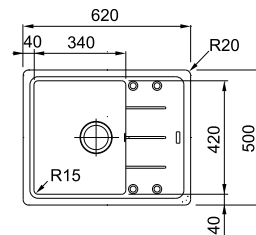

-  **BFG 620**
Онікс
114.0363.940

MARIS

01

02

Ширина шафи: **80 см**
 врізний монтаж
 Габаритні розміри: **780×500 мм**
 Розмір монтажного вирізу: **760×480 мм**
 Габарити чаш: **359×425×220 мм**
332×364×200 мм
 Комплектація: **сітчастий ручний вентиль, сифон, пластиковий коландер, кріпильні елементи**

115.0569.461
Orbit, змішувач
з витяжним виливом

112.0530.238
Засіб для догляду
за мийками, 250 мл

112.0655.488
Набір аксесуарів
All In

MARIS

- 01
- 02
- 03

Ширина шафи: **45 см**
 врізний монтаж
 Габаритні розміри: **780×500 мм**
 Розмір монтажного вирізу: **760×480 мм**
 Габарити чаші: **340×420×200 мм**
 Комплектація:

MARIS

- 01
- 02
- 03

Ширина шафи: **45 см**
 врізний монтаж
 Габаритні розміри: **620×500 мм**
 Розмір монтажного вирізу: **600×480 мм**
 Габарити чаші: **340×420×200 мм**
 Комплектація:

сітчастий вентиль, сифон

MARIS

- 01
- 02
- 03

Ширина шафи: **60 см**
 врізний монтаж
 Габаритні розміри: **780×500 мм**
 Розмір монтажного вирізу: **760×480 мм**
 Габарити чаші: **340×420×200 мм**
150×290×100 мм
 Комплектація:

сітчастий вентиль, сифон