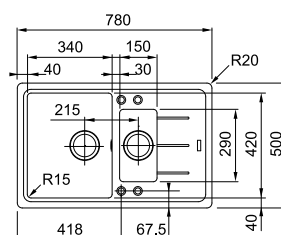

115.0569.461
Orbit, змішувач
з витяжним виливом

112.0530.238
Засіб для догляду
за мийками, 250 мл

112.0655.488
Набір аксесуарів
All In

MARIS

- 01
- 02
- 03

Ширина шафи: **45 см**
 врізний монтаж
 Габаритні розміри: **780×500 мм**
 Розмір монтажного вирізу: **760×480 мм**
 Габарити чаші: **340×420×200 мм**
 Комплектація:

MARIS

- 01
- 02
- 03

Ширина шафи: **45 см**
 врізний монтаж
 Габаритні розміри: **620×500 мм**
 Розмір монтажного вирізу: **600×480 мм**
 Габарити чаші: **340×420×200 мм**
 Комплектація:

сітчастий вентиль, сифон

MARIS

- 01
- 02
- 03

Ширина шафи: **60 см**
 врізний монтаж
 Габаритні розміри: **780×500 мм**
 Розмір монтажного вирізу: **760×480 мм**
 Габарити чаші: **340×420×200 мм**
150×290×100 мм
 Комплектація:

сітчастий вентиль, сифон