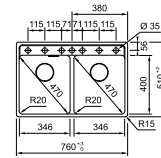

112.0530.238
Засіб для догляду
за мийками, 250 мл

MARIS

02

Ширина шафи: **80 см**
 врізний монтаж
 Габаритні розміри: **760×510 мм**
 Розмір монтажного вирізу: **740 × 498 мм**
r=15
 Габарити чаші: **346×400×200 мм**
346×400×200 мм
 Комплектація: **сітчастий ручний вентиль, декоративні накладки зливного отвору, сифон, кріпильні елементи**

-  **MRG 620 TL**
Онікс
114.0661.783
-  **MRG 620 TL**
Чорний матовий
114.0661.782
-  **MRG 620 TL**
Сірий камінь
114.0661.784
-  **MRG 620 TL**
Білий
114.0661.785

MARIS

01

Ширина шафи: **80 см**
 врізний монтаж
 Габаритні розміри: **860×500 мм**
 Розмір монтажного вирізу: **840×480 мм**
 Габарити чаш: **337×420×200 мм**
337×420×200 мм
 Комплектація: **сітчастий ручний вентиль, сифон, кріпильні елементи**

-  **BFG 620**
Онікс
114.0363.940

MARIS

01

02

Ширина шафи: **80 см**
 врізний монтаж
 Габаритні розміри: **780×500 мм**
 Розмір монтажного вирізу: **760×480 мм**
 Габарити чаш: **359×425×220 мм**
332×364×200 мм
 Комплектація: **сітчастий ручний вентиль, сифон, пластиковий коландер, кріпильні елементи**

MARIS

- 01
- 02
- 03

Ширина шафи: **60 см**
 врізний монтаж
 Габаритні розміри: **780×500 мм**
 Розмір монтажного вирізу: **760×480 мм**
 Габарити чаші: **340×420×200 мм**
150×290×100 мм
 Комплектація:

сітчастий вентиль, сифон