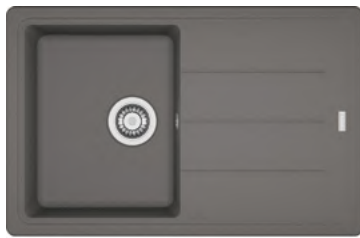

115.0569.461
Orbit, змішувач
з витяжним виливом

112.0530.238
Засіб для догляду
за мийками, 250 мл

112.0655.488
Набір аксесуарів
All In

MARIS

- 01
- 02
- 03

Ширина шафи: **45 см**
 врізний монтаж
 Габаритні розміри: **780×500 мм**
 Розмір монтажного вирізу: **760×480 мм**
 Габарити чаші: **340×420×200 мм**
 Комплектація: