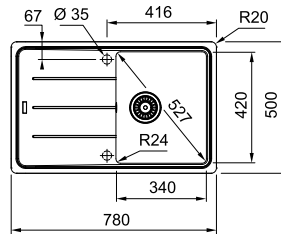

Ширина шафи: **45 см**
врізний монтаж
Габаритні розміри: **780×500 мм**
Розмір монтажного вирізу: **760×480 мм**
Габарити чаші: **340×420×200 мм**
Комплектація:

сітчастий вентиль, сифон

- **BFG 611-78**
  Онiкс
  114.0258.040
- **BFG 611-78**
  Чорний матовий
  114.0667.446
- **BFG 611-78**
  Сiрий камiнь
  114.0565.087
- **BFG 611-78**
  Мигдаль
  114.0306.793
- **BFG 611-78**
  Бежевий
  114.0258.039
- **BFG 611-78**
  Сахара
  114.0258.031
- **BFG 611-78**
  Бiлий
  114.0258.042

MARIS

- 01
- 02
- 03