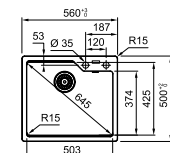

Мийки постачаються упакованими в картонні коробки, укомплектовані вентилям та сифоном. Аксесуари постачаються в залежності від моделі. Шаблони для вирізів та інструкції з експлуатації та монтажу можна завантажити з franke.ua/hs