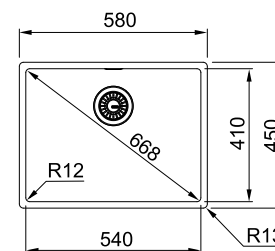

MARIS

01 04

02

03

10

ПОКІВ
ГАРАНТІЇ

Ширина шафи:
 монтаж під стільницю **60 см**
 монтаж врівень **55 см**
 Габаритні розміри: **540×450 мм**
 Монтаж: **згідно інструкції**
 Габарити чаші: **500×410×200 мм**
 Комплектація:
сітчастий ручний вентиль, кріпильні елементи FastFix, кріпильні елементи для монтажу під стільницю

BXX 210/110-50
 Нержавіюча сталь
 127.0369.282

MARIS

01 04

02

03

10

ПОКІВ
ГАРАНТІЇ

Ширина шафи:
 монтаж під стільницю **60 см**
 монтаж врівень **80 см**
 Габаритні розміри: **580×450 мм**
 Монтаж: **згідно інструкції**
 Габарити чаші: **540×410×200 мм**
 Комплектація:
сітчастий ручний вентиль, кріпильні елементи FastFix, кріпильні елементи для монтажу під стільницю

BXX 210/110-54
 Нержавіюча сталь
 127.0371.513

MARIS

01 04

02

03

10

ПОКІВ
ГАРАНТІЇ

Ширина шафи:
 монтаж під стільницю **80 см**
 монтаж врівень **80 см**
 Габаритні розміри: **725×450 мм**
 Монтаж: **згідно інструкції**
 Габарити чаші: **685×410×200 мм**
 Комплектація:
сітчастий ручний вентиль, кріпильні елементи FastFix, кріпильні елементи для монтажу під стільницю

Ширина шафи: монтаж врівень **60 см**
 монтаж під стільницю **60 см**
 Габаритні розміри: **570×510 мм**
 Монтаж: **згідно інструкції**
 Габарити чаші: **540×410×200 мм**
 Комплектація:
сітчастий автоматичний вентиль, сифон, кріпильні елементи FastFix
 Два отвори Ø35 мм для встановлення змішувача та ручки управління вентиляем