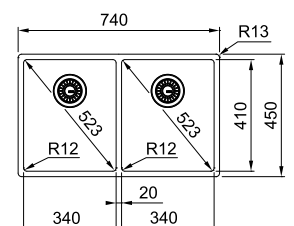

Мийки постачаються упакованими в картонні коробки, укомплектовані ручним вентиляем. Сифон необхідно придбати додатково.

Шаблони для вирізів та інструкції з експлуатації для монтажу врівень, під стільницю або врізних мийок можна завантажити з franke.ua/hs