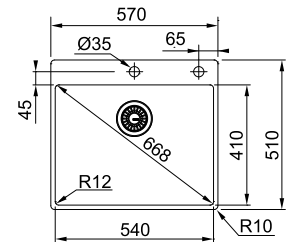

MARIS

01

02

03

10

РОКІВ

ГАРАНТІЇ

Ширина шафи: монтаж врівень **60 см**
монтаж під стільницю **60 см**
Габаритні розміри: **570×510 мм**
Монтаж: **згідно інструкції**
Габарити чаші: **540×410×200 мм**
Комплектація:
сітчастий автоматичний вентиль, сифон, кріпильні елементи FastFix
Два отвори Ø35 мм для встановлення змішувача та ручки управління вентиляем

BXX 210-54 TL
Нержавіюча сталь
127.0369.295

MARIS

01

02

03

10

РОКІВ

ГАРАНТІЇ

Ширина шафи: монтаж під стільницю **60 см**
монтаж врівень **60 см**
Габаритні розміри: **560×450 мм**
Монтаж: **згідно інструкції**
Габарити чаші: **340×410×200 мм**
160×410×200 мм
Комплектація:
2 сітчасті ручні вентиля, сифон, кріпильні елементи FastFix, кріпильні елементи для монтажу під стільницю

BXX 260/160-34-16
Нержавіюча сталь
127.0369.916

MARIS

01

02

03

10

РОКІВ

ГАРАНТІЇ

Ширина шафи: монтаж під стільницю **80 см**
монтаж врівень **80 см**
Габаритні розміри: **740×450 мм**
Монтаж: **згідно інструкції**
Габарити чаші: **340×410×200 мм**
Комплектація:
2 сітчасті ручні вентиля, сифон, кріпильні елементи FastFix, кріпильні елементи для монтажу під стільницю

BXX 220/120-34-34
Нержавіюча сталь
127.0370.188

Мийки постачаються упакованими в картонні коробки, укомплектовані ручним вентиляем. Сифон необхідно придбати додатково.

Шаблони для вирізів та інструкції з експлуатації для монтажу врівень, під стільницю або врізних мийок можна завантажити з franke.ua/hs