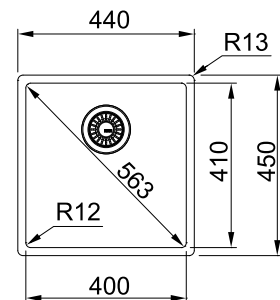

112.0007.715
Засіб для видалення
плям, 125 мл

MARIS

01 04

02

03

10
РОКІВ
ГАРАНТІЇ

Ширина шафи:
 монтаж під стільницю **45 см**
 монтаж врівень **40 см**
 Габаритні розміри: **380×450 мм**
 Монтаж: **згідно інструкції**
 Габарити чаші: **340×410×200 мм**
 Комплектація:
сітчастий ручний вентиль, кріпильні елементи FastFix, кріпильні елементи для монтажу під стільницю

BXX 210/110-34
 Нержавіюча сталь
 127.0369.056

MARIS

01 04

02

03

10
РОКІВ
ГАРАНТІЇ

Ширина шафи:
 монтаж під стільницю **50 см**
 монтаж врівень **45 см**
 Габаритні розміри: **440×450 мм**
 Монтаж: **згідно інструкції**
 Габарити чаші: **400×410×200 мм**
 Комплектація:
сітчастий ручний вентиль, кріпильні елементи FastFix, кріпильні елементи для монтажу під стільницю

BXX 210/110-40
 Нержавіюча сталь
 127.0369.215

MARIS

01 04

02

03

10
РОКІВ
ГАРАНТІЇ

Ширина шафи:
 монтаж під стільницю **55 см**
 монтаж врівень **50 см**
 Габаритні розміри: **450×450 мм**
 Монтаж: **згідно інструкції**
 Габарити чаші: **450×410×200 мм**
 Комплектація:
сітчастий ручний вентиль, кріпильні елементи FastFix, кріпильні елементи для монтажу під стільницю

MARIS

01 04

02

03

10

ПОКІВ
ГАРАНТІЇ

Ширина шафи:
 монтаж під стільницю **60 см**
 монтаж врівень **55 см**
 Габаритні розміри: **540×450 мм**
 Монтаж: **згідно інструкції**
 Габарити чаші: **500×410×200 мм**
 Комплектація:
сітчастий ручний вентиль, кріпильні елементи FastFix, кріпильні елементи для монтажу під стільницю