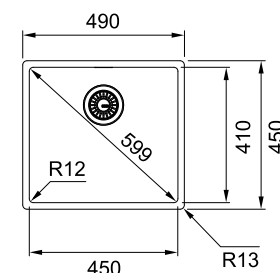

Мийки постачаються упакованими в картонні коробки, укомплектовані ручним вентиляем. Сифон необхідно придбати додатково.
Шаблиони для вирізів та інструкції з експлуатації для монтажу врівень, під стільницю або врізних мийок можна завантажити з franke.ua/hs