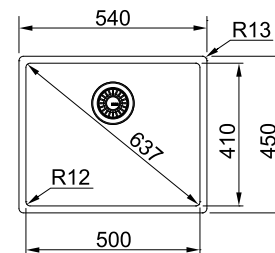

BXX 210/110-40
 Нержавіюча сталь
 127.0369.215

MARIS

01 04

02

03

10
РОКІВ
ГАРАНТІЇ

Ширина шафи:
 монтаж під стільницю **55 см**
 монтаж врівень **50 см**
 Габаритні розміри: **450×450 мм**
 Монтаж: **згідно інструкції**
 Габарити чаші: **450×410×200 мм**
 Комплектація:
сітчастий ручний вентиль, кріпильні елементи FastFix, кріпильні елементи для монтажу під стільницю

MARIS

01 04

02

03

10

ПОКІВ
ГАРАНТІЇ

Ширина шафи:
 монтаж під стільницю **60 см**
 монтаж врівень **55 см**
 Габаритні розміри: **540×450 мм**
 Монтаж: **згідно інструкції**
 Габарити чаші: **500×410×200 мм**
 Комплектація:
сітчастий ручний вентиль, кріпильні елементи FastFix, кріпильні елементи для монтажу під стільницю

BXX 210/110-50
 Нержавіюча сталь
 127.0369.282

MARIS

01 04

02

03

10

ПОКІВ
ГАРАНТІЇ

Ширина шафи:
 монтаж під стільницю **60 см**
 монтаж врівень **80 см**
 Габаритні розміри: **580×450 мм**
 Монтаж: **згідно інструкції**
 Габарити чаші: **540×410×200 мм**
 Комплектація:
сітчастий ручний вентиль, кріпильні елементи FastFix, кріпильні елементи для монтажу під стільницю

BXX 210/110-54
 Нержавіюча сталь
 127.0371.513

MARIS

01 04

02

03

10

ПОКІВ
ГАРАНТІЇ

Ширина шафи:
 монтаж під стільницю **80 см**
 монтаж врівень **80 см**
 Габаритні розміри: **725×450 мм**
 Монтаж: **згідно інструкції**
 Габарити чаші: **685×410×200 мм**
 Комплектація:
сітчастий ручний вентиль, кріпильні елементи FastFix, кріпильні елементи для монтажу під стільницю