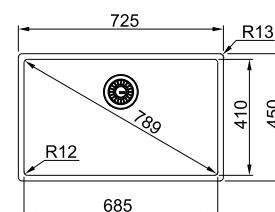

MARIS

01 04

02

03

10

ПОКІВ
ГАРАНТІЇ

Ширина шафи:
монтаж під стільницю **60 см**
монтаж врівень **55 см**
Габаритні розміри: **540×450 мм**
Монтаж: **згідно інструкції**
Габарити чаші: **500×410×200 мм**
Комплектація:
сітчастий ручний вентиль, кріпильні елементи FastFix, кріпильні елементи для монтажу під стільницю

BXX 210/110-50
Нержавіюча сталь
127.0369.282

MARIS

01 04

02

03

10

ПОКІВ
ГАРАНТІЇ

Ширина шафи:
монтаж під стільницю **60 см**
монтаж врівень **80 см**
Габаритні розміри: **580×450 мм**
Монтаж: **згідно інструкції**
Габарити чаші: **540×410×200 мм**
Комплектація:
сітчастий ручний вентиль, кріпильні елементи FastFix, кріпильні елементи для монтажу під стільницю

BXX 210/110-54
Нержавіюча сталь
127.0371.513

MARIS

01 04

02

03

10

ПОКІВ
ГАРАНТІЇ

Ширина шафи:
монтаж під стільницю **80 см**
монтаж врівень **80 см**
Габаритні розміри: **725×450 мм**
Монтаж: **згідно інструкції**
Габарити чаші: **685×410×200 мм**
Комплектація:
сітчастий ручний вентиль, кріпильні елементи FastFix, кріпильні елементи для монтажу під стільницю

BXX 210/110-68
Нержавіюча сталь
127.0369.284