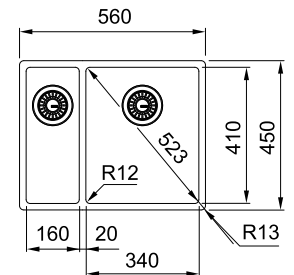

MARIS

01

02

03

10

РОКІВ

ГАРАНТІЇ

Ширина шафи: монтаж врівень **60 см**
монтаж під стільницю **60 см**
Габаритні розміри: **570×510 мм**
Монтаж: **згідно інструкції**
Габарити чаші: **540×410×200 мм**
Комплектація:
сітчастий автоматичний вентиль, сифон, кріпильні елементи FastFix
Два отвори Ø35 мм для встановлення змішувача та ручки управління вентиляем

BXX 210-54 TL
Нержавіюча сталь
127.0369.295

MARIS

01

02

03

10

РОКІВ

ГАРАНТІЇ

Ширина шафи: монтаж під стільницю **60 см**
монтаж врівень **60 см**
Габаритні розміри: **560×450 мм**
Монтаж: **згідно інструкції**
Габарити чаші: **340×410×200 мм**
160×410×200 мм
Комплектація:
2 сітчасті ручні вентиля, сифон, кріпильні елементи FastFix, кріпильні елементи для монтажу під стільницю

BXX 260/160-34-16
Нержавіюча сталь
127.0369.916

MARIS

01

02

03

10

РОКІВ

ГАРАНТІЇ

Ширина шафи: монтаж під стільницю **80 см**
монтаж врівень **80 см**
Габаритні розміри: **740×450 мм**
Монтаж: **згідно інструкції**
Габарити чаші: **340×410×200 мм**
Комплектація:
2 сітчасті ручні вентиля, сифон, кріпильні елементи FastFix, кріпильні елементи для монтажу під стільницю

BXX 220/120-34-34
Нержавіюча сталь
127.0370.188

Мийки постачаються упакованими в картонні коробки, укомплектовані ручним вентиляем. Сифон необхідно придбати додатково.

Шаблони для вирізів та інструкції з експлуатації для монтажу врівень, під стільницю або врізних мийок можна завантажити з franke.ua/hs