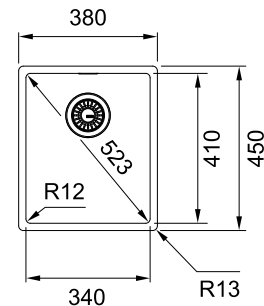

112.0007.715
Засіб для видалення
плям, 125 мл

MARIS

01 04

02

03

10
РОКІВ
ГАРАНТІЇ

Ширина шафи:
 монтаж під стільницю **45 см**
 монтаж врівень **40 см**
 Габаритні розміри: **380×450 мм**
 Монтаж: **згідно інструкції**
 Габарити чаші: **340×410×200 мм**
 Комплектація:
сітчастий ручний вентиль, кріпильні елементи FastFix, кріпильні елементи для монтажу під стільницю

BXX 210/110-34
 Нержавіюча сталь
 127.0369.056

MARIS

01 04

02

03

10
РОКІВ
ГАРАНТІЇ

Ширина шафи:
 монтаж під стільницю **50 см**
 монтаж врівень **45 см**
 Габаритні розміри: **440×450 мм**
 Монтаж: **згідно інструкції**
 Габарити чаші: **400×410×200 мм**
 Комплектація:
сітчастий ручний вентиль, кріпильні елементи FastFix, кріпильні елементи для монтажу під стільницю

BXX 210/110-40
 Нержавіюча сталь
 127.0369.215

MARIS

01 04

02

03

10
РОКІВ
ГАРАНТІЇ

Ширина шафи:
 монтаж під стільницю **55 см**
 монтаж врівень **50 см**
 Габаритні розміри: **450×450 мм**
 Монтаж: **згідно інструкції**
 Габарити чаші: **450×410×200 мм**
 Комплектація:
сітчастий ручний вентиль, кріпильні елементи FastFix, кріпильні елементи для монтажу під стільницю

BXX 210/110-54
 Нержавіюча сталь
 127.0371.513

MARIS

01 04

02

03

10

ПОКІВ
ГАРАНТІЇ

Ширина шафи:
 монтаж під стільницю **80 см**
 монтаж врівень **80 см**
 Габаритні розміри: **725×450 мм**
 Монтаж: **згідно інструкції**
 Габарити чаші: **685×410×200 мм**
 Комплектація:
сітчастий ручний вентиль, кріпильні елементи FastFix, кріпильні елементи для монтажу під стільницю