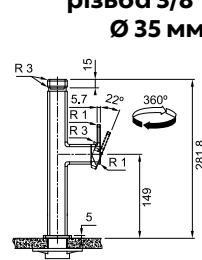

Centinox

MYTHOS

2
РОКИ
ГАРАНТІЇ

Кут обертв: **360°**
 Картридж: **Ø 25 мм керамічний**
 Кут повороту ручки: **50/50°**
 Потік води: **12,5 л/хв (3 бар) ламінарний**
 Гнучкі шланги
 для підключення: **довжина 450 мм**
різьба 3/8"
Ø 35 мм
 Діаметр монтажного отвору:

Centinox Neo Swivel
 Нержавіюча сталь
 115.0547.854

MYTHOS

2
РОКИ
ГАРАНТІЇ

Кут обертв: **360°**
 Картридж: **Ø 25 мм керамічний**
 Кут повороту ручки: **50/50°**
 Потік води: **8,1 л/хв (3 бар)**
 Гнучкий вилив: **довжина 40 см, гумовий**
 Гнучкі шланги
 для підключення: **довжина 450 мм**
різьба 3/8"
Ø 35 мм
 Діаметр монтажного отвору: