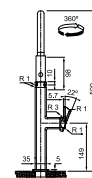

Centinox

MYTHOS

2
РОКИ
ГАРАНТІЇ

Кут обертв: **360°**
 Картридж: **Ø 25 мм керамічний**
 Кут повороту ручки: **50/50°**
 Потік води: **12,5 л/хв (3 бар) ламінарний**
 Гнучкі шланги
 для підключення: **довжина 450 мм**
різьба 3/8"
Ø 35 мм
 Діаметр монтажного отвору:

Centinox Neo Swivel
 Нержавіюча сталь
 115.0547.854

MYTHOS

2
РОКИ
ГАРАНТІЇ

Кут обертв: **360°**
 Картридж: **Ø 25 мм керамічний**
 Кут повороту ручки: **50/50°**
 Потік води: **8,1 л/хв (3 бар)**
 Гнучкий вилив: **довжина 40 см, гумовий**
 Гнучкі шланги
 для підключення: **довжина 450 мм**
різьба 3/8"
Ø 35 мм
 Діаметр монтажного отвору: