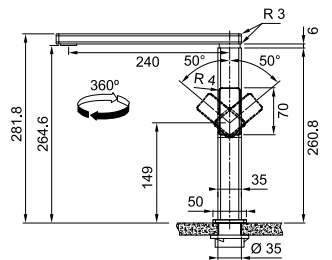

Centinox

MYTHOS

2
РОКИ
ГАРАНТІЇ

Кут обертв: **360°**
 Картридж: **Ø 25 мм керамічний**
 Кут повороту ручки: **50/50°**
 Потік води: **12,5 л/хв (3 бар) ламінарний**
 Гнучкі шланги
 для підключення: **довжина 450 мм**
різьба 3/8"
Ø 35 мм
 Діаметр монтажного отвору:

Centinox Neo Swivel
 Нержавіюча сталь
 115.0547.854

MYTHOS

2
РОКИ
ГАРАНТІЇ

Кут обертв: **360°**
 Картридж: **Ø 25 мм керамічний**
 Кут повороту ручки: **50/50°**
 Потік води: **8,1 л/хв (3 бар)**
 Гнучкий вилив: **довжина 40 см, гумовий**
 Гнучкі шланги
 для підключення: **довжина 450 мм**
різьба 3/8"
Ø 35 мм
 Діаметр монтажного отвору: