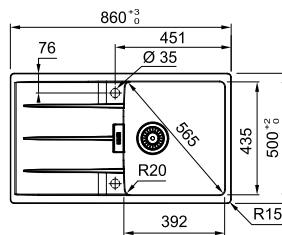

Ширина шафи: **50 см**
 врізний монтаж
 Габаритні розміри: **860×500 мм**
 Розмір монтажного вирізу: **840×480 мм**
 Габарити чаші: **392×435×200 мм**
 Комплектація:
сітчастий вентиль, сифон муфта для встановлення змішувача чи дозатора

- CNG 611-86**
Онікс
114.0701.823
- CNG 611-86**
Чорний матовий
114.0701.820
- CNG 611-86**
Сірий камінь
114.0701.822
- CNG 611-86**
Бежевий
114.0701.821

MARIS

01 05

02

03

04

Ширина шафи: **45 см**
 врізний монтаж
 Габаритні розміри: **780×500 мм**
 Розмір монтажного вирізу: **760×480 мм**
 Габарити чаші: **342×435×200 мм**
 Комплектація:
сітчастий вентиль, сифон муфта для встановлення змішувача чи дозатора

MARIS

01 05

02

03

04

Ширина шафи: **60 см**
 врізний монтаж
 Габаритні розміри: **780×500 мм**
 Розмір монтажного вирізу: **760×480 мм**
 Габарити чаші: **492×435×200 мм**
 Комплектація:
сітчастий вентиль, сифон муфта для встановлення змішувача чи дозатора

MARIS

01	04
02	05
03	06

Ширина шафи: **45 см**
 врізний монтаж
 Габаритні розміри: **620×500 мм**
 Розмір монтажного вирізу: **600×480 мм**
 Габарити чаші: **390×400×200 мм**
 Комплектація:
сітчастий вентиль, сифон муфта для встановлення змішувача чи дозатора