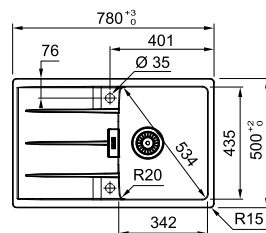

Ширина шафи: **50 см**
 врізний монтаж
 Габаритні розміри: **860×500 мм**
 Розмір монтажного вирізу: **840×480 мм**
 Габарити чаші: **392×435×200 мм**
 Комплектація:
сітчастий вентиль, сифон муфта для встановлення змішувача чи дозатора

- CNG 611-86**
Онікс
114.0701.823
- CNG 611-86**
Чорний матовий
114.0701.820
- CNG 611-86**
Сірий камінь
114.0701.822
- CNG 611-86**
Бежевий
114.0701.821

MARIS

01 05

02

03

04

Ширина шафи: **45 см**
 врізний монтаж
 Габаритні розміри: **780×500 мм**
 Розмір монтажного вирізу: **760×480 мм**
 Габарити чаші: **342×435×200 мм**
 Комплектація:
сітчастий вентиль, сифон муфта для встановлення змішувача чи дозатора

MARIS

01 05

02

03

04

Ширина шафи: **60 см**
 врізний монтаж
 Габаритні розміри: **780×500 мм**
 Розмір монтажного вирізу: **760×480 мм**
 Габарити чаші: **492×435×200 мм**
 Комплектація:
сітчастий вентиль, сифон муфта для встановлення змішувача чи дозатора

MARIS

01	04
02	05
03	06

Ширина шафи: **50 см**
 врізний монтаж
 Габаритні розміри: **780×500 мм**
 Розмір монтажного вирізу: **760×480 мм**
 Габарити чаші: **440×400×200 мм**
 Комплектація:
сітчастий вентиль, сифон муфта для встановлення змішувача чи дозатора