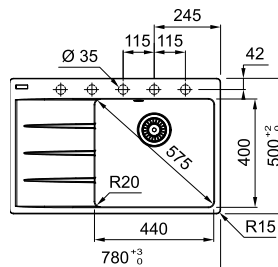

Ширина шафи: **50 см**
 врізний монтаж
 Габаритні розміри: **860×500 мм**
 Розмір монтажного вирізу: **840×480 мм**
 Габарити чаші: **392×435×200 мм**
 Комплектація:
сітчастий вентиль, сифон муфта для встановлення змішувача чи дозатора

MARIS

01 05

02

03

04

Ширина шафи: **60 см**
 врізний монтаж
 Габаритні розміри: **780×500 мм**
 Розмір монтажного вирізу: **760×480 мм**
 Габарити чаші: **492×435×200 мм**
 Комплектація:
сітчастий вентиль, сифон муфта для встановлення змішувача чи дозатора

MARIS

01	04
02	05
03	06

Ширина шафи: **50 см**
 врізний монтаж
 Габаритні розміри: **780×500 мм**
 Розмір монтажного вирізу: **760×480 мм**
 Габарити чаші: **440×400×200 мм**
 Комплектація:
сітчастий вентиль, сифон муфта для встановлення змішувача чи дозатора

MARIS

01	04
02	05
03	06

Ширина шафи: **45 см**
 врізний монтаж
 Габаритні розміри: **620×500 мм**
 Розмір монтажного вирізу: **600×480 мм**
 Габарити чаші: **390×400×200 мм**
 Комплектація:
сітчастий вентиль, сифон муфта для встановлення змішувача чи дозатора