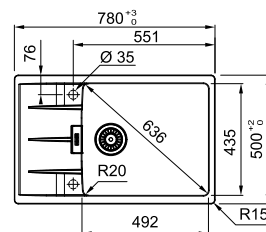

Ширина шафи: **50 см**
 врізний монтаж
 Габаритні розміри: **860×500 мм**
 Розмір монтажного вирізу: **840×480 мм**
 Габарити чаші: **392×435×200 мм**
 Комплектація:
сітчастий вентиль, сифон муфта для встановлення змішувача чи дозатора

- CNG 611-86**
Онікс
114.0701.823
- CNG 611-86**
Чорний матовий
114.0701.820
- CNG 611-86**
Сірий камінь
114.0701.822
- CNG 611-86**
Бежевий
114.0701.821

MARIS

01 05

02

03

04

Ширина шафи: **45 см**
 врізний монтаж
 Габаритні розміри: **780×500 мм**
 Розмір монтажного вирізу: **760×480 мм**
 Габарити чаші: **342×435×200 мм**
 Комплектація:
сітчастий вентиль, сифон муфта для встановлення змішувача чи дозатора

MARIS

01 05

02

03

04

Ширина шафи: **60 см**
 врізний монтаж
 Габаритні розміри: **780×500 мм**
 Розмір монтажного вирізу: **760×480 мм**
 Габарити чаші: **492×435×200 мм**
 Комплектація:
сітчастий вентиль, сифон муфта для встановлення змішувача чи дозатора

MARIS

01	04
02	05
03	06

Ширина шафи: **50 см**
 врізний монтаж
 Габаритні розміри: **780×500 мм**
 Розмір монтажного вирізу: **760×480 мм**
 Габарити чаші: **440×400×200 мм**
 Комплектація:
сітчастий вентиль, сифон муфта для встановлення змішувача чи дозатора