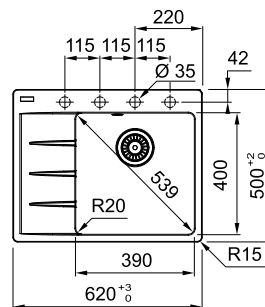

Ширина шафи: **50 см**
 врізний монтаж
 Габаритні розміри: **860×500 мм**
 Розмір монтажного вирізу: **840×480 мм**
 Габарити чаші: **392×435×200 мм**
 Комплектація:
сітчастий вентиль, сифон муфта для встановлення змішувача чи дозатора

MARIS

01	04
02	05
03	06

Ширина шафи: **50 см**
 врізний монтаж
 Габаритні розміри: **780×500 мм**
 Розмір монтажного вирізу: **760×480 мм**
 Габарити чаші: **440×400×200 мм**
 Комплектація:
сітчастий вентиль, сифон муфта для встановлення змішувача чи дозатора

- CNG 611-78 TL**
Онікс
114.0630.479
крило праворуч
114.0630.471
крило ліворуч
- CNG 611-78 TL**
Чорний матовий
114.0630.474
крило праворуч
114.0630.466
крило ліворуч
- CNG 611-78 TL**
Сірий камінь
114.0630.477
крило праворуч
114.0630.469
крило ліворуч
- CNG 611-78 TL**
Бежевий
114.0630.475
крило праворуч
114.0630.467
крило ліворуч
- CNG 611-78 TL**
Білий
114.0630.473
крило праворуч
114.0630.465
крило ліворуч

MARIS

01	04
02	05
03	06

Ширина шафи: **45 см**
 врізний монтаж
 Габаритні розміри: **620×500 мм**
 Розмір монтажного вирізу: **600×480 мм**
 Габарити чаші: **390×400×200 мм**
 Комплектація:
сітчастий вентиль, сифон муфта для встановлення змішувача чи дозатора