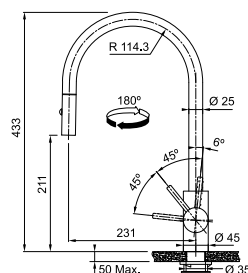

Eos Neo

2
РОКИ
ГАРАНТІЇ

Кут оберту: **180°**
 Картридж: **Ø 35 мм керамічний**
 Кут повороту ручки: **84/6°**
 Потік води: **12 л/хв (3 бар) ламінарний**
 Гнучкі шланги
 для підключення: **довжина 450 мм
різьба 3/8"**
 Діаметр монтажного отвору: **Ø 35 мм**

MARIS
MYTHOS

2
РОКИ
ГАРАНТІЇ

Кут оберту: **180°**
 Картридж: **Ø 35 мм керамічний**
 Кут повороту ручки: **84/6°**
 Потік води: **8 л/хв (3 бар) ламінарний**
 Витяжний вилів: **довжина 180 см армований**
 Гнучкі шланги для підключення: **довжина 450 мм різьба 3/8"**
 Діаметр монтажного отвору: **Ø 35 мм**