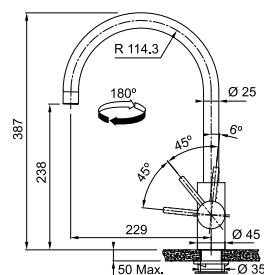

Eos Neo

2
РОКИ
ГАРАНТІЇ

Кут оберту: **180°**
 Картридж: **Ø 35 мм керамічний**
 Кут повороту ручки: **84/6°**
 Потік води: **12 л/хв (3 бар) ламінарний**
 Гнучкі шланги
 для підключення: **довжина 450 мм
різьба 3/8"**
 Діаметр монтажного отвору: **Ø 35 мм**

MARIS
MYTHOS

2
РОКИ
ГАРАНТІЇ

Кут оберту: **180°**
 Картридж: **Ø 35 мм керамічний**
 Кут повороту ручки: **84/6°**
 Потік води: **8 л/хв (3 бар) ламінарний**
 Витяжний вилів: **довжина 180 см армований**
 Гнучкі шланги для підключення: **довжина 450 мм різьба 3/8"**
 Діаметр монтажного отвору: **Ø 35 мм**