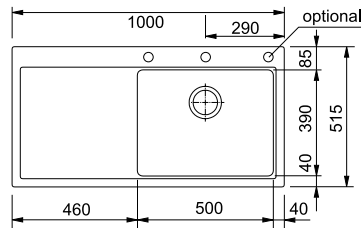

MYTHOS

01

03

Ширина шафи: **60 см**
 врізний монтаж
 Габаритні розміри: **1000×515 мм**
 Розмір монтажного вирізу: **980×495 мм**
 Габарити чаші: **500×390×190 мм**
 Комплектація:
сітчастий автоматичний вентиль, сифон

MTG 611
 Онікс
 114.0502.870
 крило праворуч

MTG 611
 Онікс
 114.0502.869
 крило ліворуч

10 РОКІВ ГАРАНТІЇ

MYTHOS

02

04

Ширина шафи: **60 см**
 врізний монтаж
 Габаритні розміри: **877×495 мм**
 Розмір монтажного вирізу: **845×463 мм**
 Габарити чаші: **496×425×195 мм**
 Комплектація:
сітчастий автоматичний вентиль, кнопка управління вентиляем з нержавіючої сталі, декоративна накладна зливного отвору, сифон, муфта для встановлення змішувача