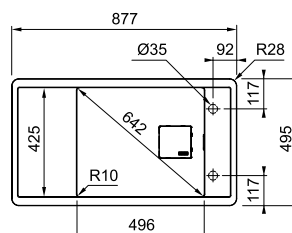

Мийки постачаються упакованими в картонні коробки, укомплектовані автоматичним вентиляем і сифоном.

Шаблони для вирізів та інструкції з експлуатації для монтажу врівень, під стільницю або врізних мийок можна завантажити з franke.ua/hs