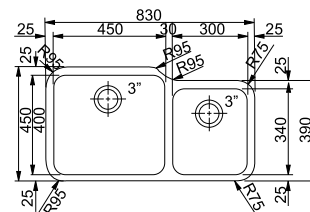

MARIS

Ширина шафи: **90 см**  
 монтаж під стільницю  
 Габаритні розміри: **830×450 мм**  
 Монтаж: **згідно інструкції**  
 Габарити чаші: **450×400×190 мм**  
**300×340×170 мм**  
 Комплектація:  
**сітчастий вентиль, сифон, шаблон вирізу, кріпильні елементи**

**GAX 120**  
 Нержавіюча сталь  
 122.0021.447

**10**  
 РОКІВ  
 ГАРАНТІЇ

SMART

Ширина шафи: **60 см**  
 монтаж під стільницю  
 Габаритні розміри: **482×432 мм**  
 Монтаж: **згідно інструкції**  
 Габарити чаші: **450×400×190 мм**  
 Комплектація:  
**сітчастий вентиль, шаблон вирізу, кріпильні елементи**

**GAX 110-45**  
 Нержавіюча сталь  
 122.0021.440

**10**  
 РОКІВ  
 ГАРАНТІЇ

SMART

Ширина шафи: **45 см**  
 монтаж під стільницю  
 Габаритні розміри: **332×372 мм**  
 Монтаж: **згідно інструкції**  
 Габарити чаші: **300×340×200 мм**  
 Комплектація:  
**сітчастий вентиль, шаблон вирізу, кріпильні елементи**