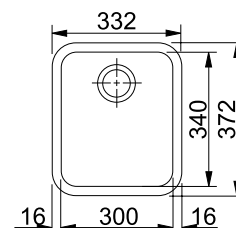

MARIS

Ширина шафи: **90 см**
монтаж під стільницю
Габаритні розміри: **830×450 мм**
Монтаж: **згідно інструкції**
Габарити чаші: **450×400×190 мм**
300×340×170 мм
Комплектація:
сітчастий вентиль, сифон, шаблон вирізу, кріпильні елементи

GAX 120
Нержавіюча сталь
122.0021.447

10
РОКІВ
ГАРАНТІЇ

SMART

Ширина шафи: **60 см**
монтаж під стільницю
Габаритні розміри: **482×432 мм**
Монтаж: **згідно інструкції**
Габарити чаші: **450×400×190 мм**
Комплектація:
сітчастий вентиль, шаблон вирізу, кріпильні елементи

GAX 110-45
Нержавіюча сталь
122.0021.440

10
РОКІВ
ГАРАНТІЇ

SMART

Ширина шафи: **45 см**
монтаж під стільницю
Габаритні розміри: **332×372 мм**
Монтаж: **згідно інструкції**
Габарити чаші: **300×340×200 мм**
Комплектація:
сітчастий вентиль, шаблон вирізу, кріпильні елементи

GAX 110-30
Нержавіюча сталь
122.0021.439

10
РОКІВ
ГАРАНТІЇ

Мийки постачаються упакованими в картонні коробки, укомплектовані автоматичним вентиляем. Сифон необхідно придбати додатково. Шаблони для вирізів та інструкції з експлуатації для монтажу врівень, під стільницю або врізних мийок можна завантажити з franke.ua/hs