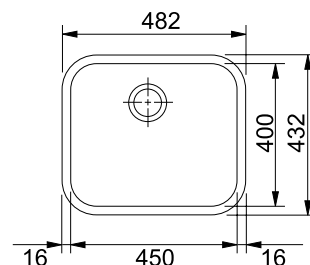

MARIS

Ширина шафи: **90 см**  
 монтаж під стільницю  
 Габаритні розміри: **830×450 мм**  
 Монтаж: **згідно інструкції**  
 Габарити чаші: **450×400×190 мм**  
**300×340×170 мм**  
 Комплектація:  
**сітчастий вентиль, сифон, шаблон вирізу, кріпильні елементи**

**GAX 120**  
 Нержавіюча сталь  
 122.0021.447

**10**  
 РОКІВ  
 ГАРАНТІЇ

SMART

Ширина шафи: **60 см**  
 монтаж під стільницю  
 Габаритні розміри: **482×432 мм**  
 Монтаж: **згідно інструкції**  
 Габарити чаші: **450×400×190 мм**  
 Комплектація:  
**сітчастий вентиль, шаблон вирізу, кріпильні елементи**

**GAX 110-45**  
 Нержавіюча сталь  
 122.0021.440

**10**  
 РОКІВ  
 ГАРАНТІЇ

SMART

Ширина шафи: **45 см**  
 монтаж під стільницю  
 Габаритні розміри: **332×372 мм**  
 Монтаж: **згідно інструкції**  
 Габарити чаші: **300×340×200 мм**  
 Комплектація:  
**сітчастий вентиль, шаблон вирізу, кріпильні елементи**