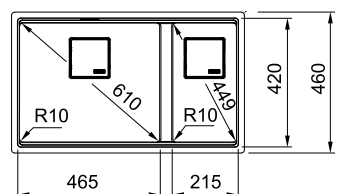

Ширина шафи: монтаж під стільницю **60 см**  
 Габаритні розміри: **560x460 мм**  
 Розмір монтажного вирізу: **520x420 мм**  
 Габарити чаші: **520x420x200 мм**  
 Комплектація:  
**сітчастий автоматичний вентиль, кнопка управління вентиляем, декоративна накладна зливного отвору, сифон, кріпильні елементи, килимок Rollmat, коландер**

MYTHOS

01  
02  
03

Ширина шафи: монтаж під стільницю **80 см**  
 Габаритні розміри: **760x460 мм**  
 Розмір монтажного вирізу: **720x420 мм**  
 Габарити чаші: **620x420x200 мм**  
 Комплектація:  
**сітчастий автоматичний вентиль, кнопка управління вентиляем, декоративна накладна зливного отвору, сифон, кріпильні елементи, килимок Rollmat, коландер**

MYTHOS

01  
02  
03

Ширина шафи: монтаж під стільницю **80 см**  
 Габаритні розміри: **760x460 мм**  
 Розмір монтажного вирізу: **720x420 мм**  
 Габарити чаш: **460x420x200 мм**  
**210x420x200 мм**  
 Комплектація:  
**сітчастий автоматичний вентиль 2 шт, кнопка управління вентиляем, декоративна накладна зливного отвору 2 шт, сифон, кріпильні елементи, килимок Rollmat, коландер**