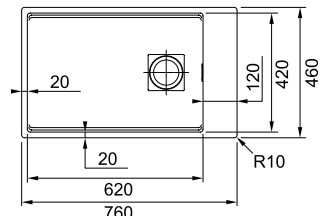

Ширина шафи: монтаж під стільницю **60 см**  
 Габаритні розміри: **560x460 мм**  
 Розмір монтажного вирізу: **520x420 мм**  
 Габарити чаші: **520x420x200 мм**  
 Комплектація:  
**сітчастий автоматичний вентиль, кнопка управління вентиляем, декоративна накладна зливного отвору, сифон, кріпильні елементи, килимок Rollmat, коландер**

MYTHOS

01  
02  
03

Ширина шафи: монтаж під стільницю **80 см**  
 Габаритні розміри: **760x460 мм**  
 Розмір монтажного вирізу: **720x420 мм**  
 Габарити чаші: **620x420x200 мм**  
 Комплектація:  
**сітчастий автоматичний вентиль, кнопка управління вентиляем, декоративна накладна зливного отвору, сифон, кріпильні елементи, килимок Rollmat, коландер**

MYTHOS

01  
02  
03

Ширина шафи: монтаж під стільницю **80 см**  
 Габаритні розміри: **760x460 мм**  
 Розмір монтажного вирізу: **720x420 мм**  
 Габарити чаш: **460x420x200 мм**  
**210x420x200 мм**  
 Комплектація:  
**сітчастий автоматичний вентиль 2 шт, кнопка управління вентиляем, декоративна накладна зливного отвору 2 шт, сифон, кріпильні елементи, килимок Rollmat, коландер**