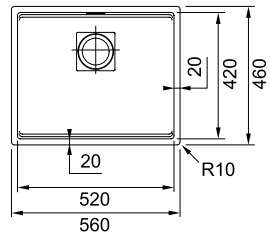

Ширина шафи: монтаж під стільницю **60 см**  
 Габаритні розміри: **560x460 мм**  
 Розмір монтажного вирізу: **520x420 мм**  
 Габарити чаші: **520x420x200 мм**  
 Комплектація:  
**сітчастий автоматичний вентиль, кнопка управління вентиляем, декоративна накладна зливного отвору, сифон, кріпильні елементи, килимок Rollmat, коландер**

MYTHOS

01  
02  
03

Ширина шафи: монтаж під стільницю **80 см**  
 Габаритні розміри: **760x460 мм**  
 Розмір монтажного вирізу: **720x420 мм**  
 Габарити чаші: **620x420x200 мм**  
 Комплектація:  
**сітчастий автоматичний вентиль, кнопка управління вентиляем, декоративна накладна зливного отвору, сифон, кріпильні елементи, килимок Rollmat, коландер**

MYTHOS

01  
02  
03

Ширина шафи: монтаж під стільницю **80 см**  
 Габаритні розміри: **760x460 мм**  
 Розмір монтажного вирізу: **720x420 мм**  
 Габарити чаш: **460x420x200 мм**  
**210x420x200 мм**  
 Комплектація:  
**сітчастий автоматичний вентиль 2 шт, кнопка управління вентиляем, декоративна накладна зливного отвору 2 шт, сифон, кріпильні елементи, килимок Rollmat, коландер**