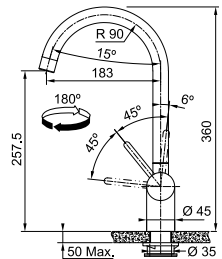

Leda Neo

MARIS

Кут оберту: **180°**
 Кут нахилу важеля: **84/6°**
 Потік води: **12 л/хв (3 бар) ламінарний**
 Гнучкі шланги для підключення: **довжина 450 мм**
різьба 3/8"
 Діаметр монтажного отвору: **Ø 35 мм**

Leda Neo
 Нержавіюча сталь
 115.0590.046

2
 РОКИ
 ГАРАНТІЇ

MARIS

Кут оберту: **180°**
 Картридж: **Ø 35 мм керамічний**
 Кут повороту ручки: **84/6°**
 Потік води: **8 л/хв (3 бар) ламінарний**
 Витяжний вилів: **довжина 150 см армований**
 Гнучкі шланги для підключення: **довжина 450 мм**
різьба 3/8"
 Діаметр монтажного отвору: **Ø 35 мм**

Leda Neo Pull Down
 Нержавіюча сталь
 115.0590.047

2
 РОКИ
 ГАРАНТІЇ