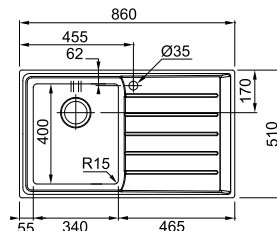

112.0530.237
Засіб для догляду
за мийками, 200 мл

112.0007.715
Засіб для видалення
плям, 125 мл

MARIS

Ширина шафи: **60 см**
 врізний монтаж
 Габаритні розміри: **860×510 мм**
 Розмір монтажного вирізу: **840×490 мм**
 Габарити чаші: **340×400×200 мм**
 Комплектація: **сітчастий вентиль, сифон, стрічка герметик, кріпильні елементи**

NPX 611
 Нержавіюча сталь
 101.0068.368
 крило праворуч

NPX 611
 Нержавіюча сталь
 101.0068.360
 крило ліворуч

10
 РОКІВ
 ГАРАНТІЇ

SMART

Ширина шафи: **45 см**
 врізний монтаж
 Габаритні розміри: **790×500 мм**
 Розмір монтажного вирізу: **770×480 мм**
 Габарити чаші: **340×400×195 мм**
 Комплектація: **сітчастий вентиль, сифон, стрічка герметик, кріпильні елементи**

SMART

Ширина шафи: **60 см**
 врізний монтаж
 Габаритні розміри: **1000×500 мм**
 Розмір монтажного вирізу: **980×480 мм**
 Габарити чаші: **340×400×195 мм**
165×306,5×155 мм
 Комплектація: **сітчастий вентиль, сифон, стрічка герметик, кріпильні елементи**