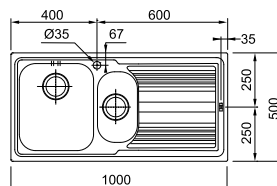

Мийки постачаються упакованими в картонні коробки, укомплектовані ручним вентиляем і сифоном.

Шаблони для вирізів та інструкції з експлуатації для монтажу врівень, під стільницю або врізних мийок можна завантажити з franke.ua/hs