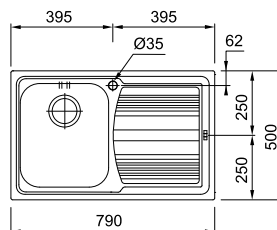

LLL 611-79
Нержавіюча сталь
101.0381.810
крило праворуч

LLL 611-79
Декор
101.0381.809
крило ліворуч

SMART