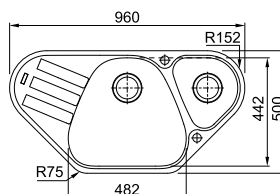

MARIS

03

04

05

Ширина шафи: **50 см**  
 врізний монтаж  
 Габаритні розміри: **780×435 мм**  
 Розмір монтажного вирізу: **760×415 мм**  
 Габарити чаші: **390×355×200 мм**  
 Комплектація:

**сітчастий вентиль, сифон**

MARIS

03

04

05

Ширина шафи: **45 см**  
 врізний монтаж  
 Габаритні розміри: **620×435 мм**  
 Розмір монтажного вирізу: **600×415 мм**  
 Габарити чаші: **340×355×200 мм**  
 Комплектація:

**сітчастий вентиль, сифон**

MARIS

02

04

03

05

Ширина шафи: **80 см**  
 врізний монтаж  
 Габаритні розміри: **960×500 мм**  
 Монтаж: **згідно інструкції**  
 Габарити чаші: **482×442×215 мм**  
**300×235×115 мм**  
 Комплектація:

**сітчастий вентиль, сифон,  
 коландер, шаблон вирізу**