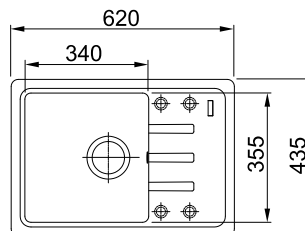

MARIS

03

04

05

Ширина шафи: **50 см**  
 врізний монтаж  
 Габаритні розміри: **780×435 мм**  
 Розмір монтажного вирізу: **760×415 мм**  
 Габарити чаші: **390×355×200 мм**  
 Комплектація:

**сітчастий вентиль, сифон**

MARIS

03

04

05

Ширина шафи: **45 см**  
 врізний монтаж  
 Габаритні розміри: **620×435 мм**  
 Розмір монтажного вирізу: **600×415 мм**  
 Габарити чаші: **340×355×200 мм**  
 Комплектація:

**сітчастий вентиль, сифон**

MARIS

02

04

03

05

Ширина шафи: **80 см**  
 врізний монтаж  
 Габаритні розміри: **960×500 мм**  
 Монтаж: **згідно інструкції**  
 Габарити чаші: **482×442×215 мм**  
**300×235×115 мм**  
 Комплектація:

**сітчастий вентиль, сифон,  
 коландер, шаблон вирізу**