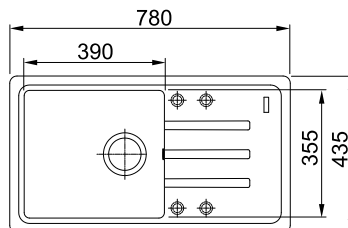

MARIS

03

04

05

Ширина шафи: **50 см**  
 врізний монтаж  
 Габаритні розміри: **780×435 мм**  
 Розмір монтажного вирізу: **760×415 мм**  
 Габарити чаші: **390×355×200 мм**  
 Комплектація:

**сітчастий вентиль, сифон**

MARIS

03

04

05

Ширина шафи: **45 см**  
 врізний монтаж  
 Габаритні розміри: **620×435 мм**  
 Розмір монтажного вирізу: **600×415 мм**  
 Габарити чаші: **340×355×200 мм**  
 Комплектація:

**сітчастий вентиль, сифон**

MARIS

02

04

03

05

Ширина шафи: **80 см**  
 врізний монтаж  
 Габаритні розміри: **960×500 мм**  
 Монтаж: **згідно інструкції**  
 Габарити чаші: **482×442×215 мм**  
**300×235×115 мм**  
 Комплектація:

**сітчастий вентиль, сифон,  
 коландер, шаблон вирізу**