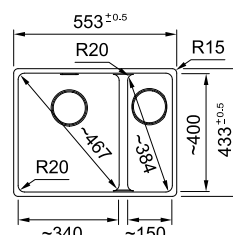

10
РОКІВ
ГАРАНТІЇ

Ширина шафи:
монтаж під стільницю **45 см**
Габаритні розміри: **403×433 мм**
Розмір монтажного вирізу: **370×400 мм**
r=20
Габарити чаші: **370×400×200 мм**
Комплектація:
**сітчастий автоматичний вентиль,
декоративна накладка зливного отвору,
сифон, кріпильні елементи**

MARIS

01

02

04

10
РОКІВ
ГАРАНТІЇ

Ширина шафи:
монтаж під стільницю **60 см**
Габаритні розміри: **553×433 мм**
Розмір монтажного вирізу: **520×400 мм**
r=20
Габарити чаш: **340×400×200 мм**
150×400×150 мм
Комплектація:
**сітчастий автоматичний вентиль,
декоративні накладки зливного отвору,
сифон, кріпильні елементи**

Шаблони для вирізів та інструкції з експлуатації для монтажу врівень, під стільницю або врізних мийок можна завантажити з franke.ua/hs

MARIS

- 01
- 02
- 03

Ширина шафи: **80 см**
 монтаж під стільницю
 Габаритні розміри: **753×433 мм**
 Розмір монтажного вирізу: **720×400 мм**
 $r=20$
 Габарити чаші: **720×400×200 мм**
 Комплектація: **сітчастий ручний вентиль, декоративна накладна зливного отвору, сифон, кріпильні елементи**

MARIS

01

02

03

Ширина шафи: **60 см**
 врізний монтаж
 Габаритні розміри: **560×510 мм**
 Розмір монтажного вирізу: **540×498 мм**
r=15

Габарити чаші: **520×400×200 мм**
 Комплектація: **сітчастий ручний вентиль, декоративна накладна зливного отвору, сифон, кріпильні елементи**