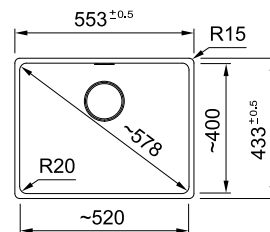

10
РОКІВ
ГАРАНТІЇ

Ширина шафи:
монтаж під стільницю **45 см**
Габаритні розміри: **403×433 мм**
Розмір монтажного вирізу: **370×400 мм**
r=20
Габарити чаші: **370×400×200 мм**
Комплектація:
**сітчастий автоматичний вентиль,
декоративна накладка зливного отвору,
сифон, кріпильні елементи**

-  **MRG 110-37**
Онiкс
125.0701.772
-  **MRG 110-37**
Чорний матовий
125.0701.774
-  **MRG 110-37**
Сiрий камiнь
125.0701.773
-  **MRG 110-37**
Бiлий
125.0701.775

MARIS

01

02

03

10
РОКІВ
ГАРАНТІЇ

Ширина шафи:
монтаж під стільницю **60 см**
Габаритні розміри: **553×433 мм**
Розмір монтажного вирізу: **520×400 мм**
r=20
Габарити чаші: **520×400×200 мм**
Комплектація:
**сітчастий автоматичний вентиль,
декоративна накладка зливного отвору,
сифон, кріпильні елементи**

MARIS

01

02

04

10
РОКІВ
ГАРАНТІЇ

Ширина шафи:
монтаж під стільницю **60 см**
Габаритні розміри: **553×433 мм**
Розмір монтажного вирізу: **520×400 мм**
r=20
Габарити чаш: **340×400×200 мм**
150×400×150 мм
Комплектація:
**сітчастий автоматичний вентиль,
декоративні накладки зливного отвору,
сифон, кріпильні елементи**

MARIS

01

02

03

Ширина шафи: **45 см**
 врізний монтаж
 Габаритні розміри: **410×510 мм**
 Розмір монтажного вирізу: **390×498 мм**
r=15

Габарити чаші: **370×400×200 мм**
 Комплектація: **сітчастий ручний вентиль, декоративна накладна зливного отвору, сифон, кріпильні елементи**