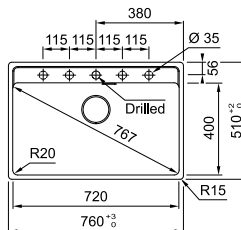

- MRG 610-54 FTL**
 Онікс
 114.0668.902
- MRG 610-54 FTL**
 Чорний матовий
 114.0668.903

MARIS

- 01
- 02
- 03

Ширина шафи: **60 см**
 врізний монтаж
 Габаритні розміри: **560×440 мм**
 Розмір монтажного вирізу: **540×428 мм**
 $r=15$
 Габарити чаші: **520×400×200 мм**
 Комплектація: **сітчастий автоматичний вентиль, декоративна накладна зливного отвору, сифон**

Шаблони для вирізів та інструкції з експлуатації для монтажу під стільницю або врізних мийок можна завантажити з franke.ua/hs

MARIS

01

02

03

Ширина шафи: **80 см**
 врізний монтаж
 Габаритні розміри: **760×510 мм**
 Розмір монтажного вирізу: **740×498 мм**
r=15

Габарити чаші: **720×400×200 мм**
 Комплектація: **сітчастий ручний вентиль, декоративна накладна зливного отвору, сифон, кріпильні елементи**

10
 РОКІВ
 ГАРАНТІЇ

-  **MRG 610-72 TL**
 Онікс
 114.0661.769
-  **MRG 610-72 TL**
 Чорний матовий
 114.0661.768
-  **MRG 610-72 TL**
 Сірий камінь
 114.0661.770
-  **MRG 610-72 TL**
 Білий
 114.0661.771

MARIS

01

02

03

Ширина шафи: **60 см**
 врізний монтаж
 Габаритні розміри: **560×510 мм**
 Розмір монтажного вирізу: **540×498 мм**
r=15

Габарити чаші: **520×400×200 мм**
 Комплектація: **сітчастий ручний вентиль, декоративна накладна зливного отвору, сифон, кріпильні елементи**