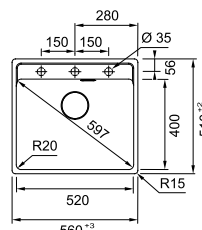

Ширина шафи: **60 см**
врізний монтаж
Габаритні розміри: **560×510 мм**
Розмір монтажного вирізу: **540×498 мм**
r=15

Габарити чаші: **520×400×200 мм**
Комплектація: **сітчастий ручний вентиль, декоративна накладна зливного отвору, сифон, кріпильні елементи**

10
РОКІВ
ГАРАНТІЇ

- **MRG 610-52 TL**
  Онікс
  114.0668.867
- **MRG 610-52 TL**
  Чорний матовий
  114.0668.819
- **MRG 610-52 TL**
  Сірий камінь
  114.0668.868
- **MRG 610-52 TL**
  Мигдаль
  114.0668.818
- **MRG 610-52 TL**
  Бежевий
  114.0668.817
- **MRG 610-52 TL**
  Сахара
  114.0668.901
- **MRG 610-52 TL**
  Білий
  114.0668.820

MARIS

01

02

03