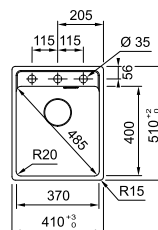

Ширина шафи: **45 см**
врізний монтаж
Габаритні розміри: **410×510 мм**
Розмір монтажного вирізу: **390×498 мм**
r=15

Габарити чаші: **370×400×200 мм**
Комплектація: **сітчастий ручний вентиль, декоративна накладна зливного отвору, сифон, кріпильні елементи**

10
РОКІВ
ГАРАНТІЇ