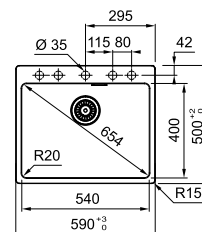

MARIS

01

02

04

10
РОКІВ
ГАРАНТІЇ

Ширина шафи:
монтаж під стільницю **60 см**
Габаритні розміри: **553×433 мм**
Розмір монтажного вирізу: **520×400 мм**
r=20
Габарити чаш: **340×400×200 мм**
150×400×150 мм
Комплектація:
**сітчастий автоматичний вентиль,
декоративні накладки зливного отвору,
сифон, кріпильні елементи**

Шаблони для вирізів та інструкції з експлуатації для монтажу врівень, під стільницю або врізних мийок можна завантажити з franke.ua/hs

MARIS

- 01
- 02
- 03

Ширина шафи: **80 см**
 монтаж під стільницю
 Габаритні розміри: **753×433 мм**
 Розмір монтажного вирізу: **720×400 мм**
 $r=20$
 Габарити чаші: **720×400×200 мм**
 Комплектація: **сітчастий ручний вентиль, декоративна накладна зливного отвору, сифон, кріпильні елементи**

- MRG 110-72**
 Онікс
 125.0705.576
- MRG 110-72**
 Чорний матовий
 125.0705.575

MARIS

- 01
- 02
- 03

Ширина шафи: **60 см**
 врізний монтаж
 Габаритні розміри: **590×500 мм**
 Розмір монтажного вирізу: **570 × 480 мм**
 $r=15$
 Габарити чаші: **540×400×200 мм**
 Комплектація: **сітчастий автоматичний вентиль, декоративна накладна зливного отвору, сифон**

- MRG 610-54 FTL**
 Онікс
 114.0668.902
- MRG 610-54 FTL**
 Чорний матовий
 114.0668.903

MARIS

- 01
- 02
- 03

Ширина шафи: **60 см**
 врізний монтаж
 Габаритні розміри: **560×440 мм**
 Розмір монтажного вирізу: **540×428 мм**
 $r=15$
 Габарити чаші: **520×400×200 мм**
 Комплектація: **сітчастий автоматичний вентиль, декоративна накладна зливного отвору, сифон**