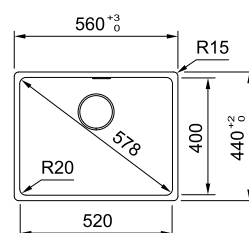

Мийки постачаються упакованими в картонні коробки, укомплектовані вентилям та сифоном.

Шаблони для вирізів та інструкції з експлуатації для монтажу під стільницю або врізних мийок можна завантажити з franke.ua/hs