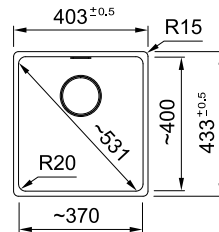

10
РОКІВ
ГАРАНТІЇ

Ширина шафи:
монтаж під стільницю **45 см**
Габаритні розміри: **403×433 мм**
Розмір монтажного вирізу: **370×400 мм**
r=20
Габарити чаші: **370×400×200 мм**
Комплектація:
**сітчастий автоматичний вентиль,
декоративна накладка зливного отвору,
сифон, кріпильні елементи**

-  **MRG 110-37**
Онiкс
125.0701.772
-  **MRG 110-37**
Чорний матовий
125.0701.774
-  **MRG 110-37**
Сiрий камiнь
125.0701.773
-  **MRG 110-37**
Бiлий
125.0701.775

MARIS

01

02

03

10
РОКІВ
ГАРАНТІЇ

Ширина шафи:
монтаж під стільницю **60 см**
Габаритні розміри: **553×433 мм**
Розмір монтажного вирізу: **520×400 мм**
r=20
Габарити чаші: **520×400×200 мм**
Комплектація:
**сітчастий автоматичний вентиль,
декоративна накладка зливного отвору,
сифон, кріпильні елементи**

MARIS

01

02

03

Ширина шафи: **60 см**
 врізний монтаж
 Габаритні розміри: **560×510 мм**
 Розмір монтажного вирізу: **540×498 мм**
r=15

Габарити чаші: **520×400×200 мм**
 Комплектація: **сітчастий ручний вентиль, декоративна накладна зливного отвору, сифон, кріпильні елементи**

MARIS

01

02

03

Ширина шафи: **45 см**
 врізний монтаж
 Габаритні розміри: **410×510 мм**
 Розмір монтажного вирізу: **390×498 мм**
r=15

Габарити чаші: **370×400×200 мм**
 Комплектація: **сітчастий ручний вентиль, декоративна накладна зливного отвору, сифон, кріпильні елементи**