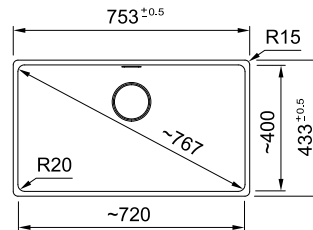

MARIS

01

02

04

10
РОКІВ
ГАРАНТІЇ

Ширина шафи:
монтаж під стільницю **60 см**
Габаритні розміри: **553×433 мм**
Розмір монтажного вирізу: **520×400 мм**
r=20
Габарити чаш: **340×400×200 мм**
150×400×150 мм
Комплектація:
**сітчастий автоматичний вентиль,
декоративні накладки зливного отвору,
сифон, кріпильні елементи**

Шаблони для вирізів та інструкції з експлуатації для монтажу врівень, під стільницю або врізних мийок можна завантажити з franke.ua/hs

MARIS

- 01
- 02
- 03

Ширина шафи: **80 см**
 монтаж під стільницю
 Габаритні розміри: **753×433 мм**
 Розмір монтажного вирізу: **720×400 мм**
 $r=20$
 Габарити чаші: **720×400×200 мм**
 Комплектація: **сітчастий ручний вентиль, декоративна накладна зливного отвору, сифон, кріпильні елементи**

- MRG 110-72**
 Онікс
 125.0705.576
- MRG 110-72**
 Чорний матовий
 125.0705.575

MARIS

- 01
- 02
- 03

Ширина шафи: **60 см**
 врізний монтаж
 Габаритні розміри: **590×500 мм**
 Розмір монтажного вирізу: **570 × 480 мм**
 $r=15$
 Габарити чаші: **540×400×200 мм**
 Комплектація: **сітчастий автоматичний вентиль, декоративна накладна зливного отвору, сифон**

- MRG 610-54 FTL**
 Онікс
 114.0668.902
- MRG 610-54 FTL**
 Чорний матовий
 114.0668.903

MARIS

- 01
- 02
- 03

Ширина шафи: **60 см**
 врізний монтаж
 Габаритні розміри: **560×440 мм**
 Розмір монтажного вирізу: **540×428 мм**
 $r=15$
 Габарити чаші: **520×400×200 мм**
 Комплектація: **сітчастий автоматичний вентиль, декоративна накладна зливного отвору, сифон**