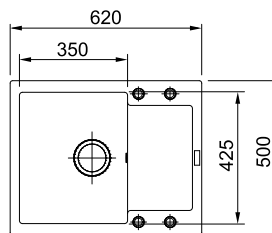

MARIS

Ширина шафи: **45 см**  
 врізний монтаж  
 Габаритні розміри: **780×500 мм**  
 Розмір монтажного вирізу: **760×480 мм**  
 Габарити чаші: **350×425×200 мм**  
 Комплектація:

**сітчастий вентиль, сифон**

- MRG 611**  
Онікс  
114.0306.815
- MRG 611**  
Чорний матовий  
114.0631.439
- MRG 611**  
Сірий камінь  
114.0565.117

MARIS

Ширина шафи: **45 см**  
 врізний монтаж  
 Габаритні розміри: **620×500 мм**  
 Розмір монтажного вирізу: **600×480 мм**  
 Габарити чаші: **350×425×200 мм**  
 Комплектація:

MARIS

Ширина шафи: **60 см**  
 врізний монтаж  
 Габаритні розміри: **780×500 мм**  
 Розмір монтажного вирізу: **760×480 мм**  
 Габарити чаш: **350×425×200 мм**  
**160×302×120 мм**  
 Комплектація:

MARIS

01 05

02

03

04

Ширина шафи: **60 см**  
 врізний монтаж  
 Габаритні розміри: **970×500 мм**  
 Розмір монтажного вирізу: **950×480 мм**  
 Габарити чаші: **490×425×200 мм**  
 Комплектація:

**сітчастий вентиль, сифон**