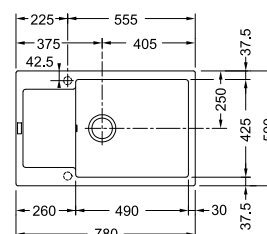

MARIS

Ширина шафи: **60 см**  
 врізний монтаж  
 Габаритні розміри: **780×500 мм**  
 Розмір монтажного вирізу: **760×480 мм**  
 Габарити чаш: **350×425×200 мм**  
**160×302×120 мм**  
 Комплектація:

MARIS

01 05

02

03

04

Ширина шафи: **60 см**  
 врізний монтаж  
 Габаритні розміри: **970×500 мм**  
 Розмір монтажного вирізу: **950×480 мм**  
 Габарити чаші: **490×425×200 мм**  
 Комплектація:

**сітчастий вентиль, сифон**

- MRG 611-97 XL**  
Онікс  
114.0675.976
- MRG 611-97 XL**  
Чорний матовий  
114.0675.978
- MRG 611-97 XL**  
Сірий камінь  
114.0675.975
- MRG 611-97 XL**  
Білий  
114.0675.977

MARIS

01 05

02

03

04

Ширина шафи: **60 см**  
 врізний монтаж  
 Габаритні розміри: **780×500 мм**  
 Розмір монтажного вирізу: **760×480 мм**  
 Габарити чаші: **490×425×200 мм**  
 Комплектація:

**сітчастий вентиль, сифон**

- MRG 611-78 XL**  
Онікс  
114.0374.920
- MRG 611-78 XL**  
Чорний матовий  
114.0631.438
- MRG 611-78 XL**  
Сірий камінь  
114.0576.308
- MRG 611-78 XL**  
Мигдаль  
114.0374.916
- MRG 611-78 XL**  
Сахара  
114.0374.914
- MRG 611-78 XL**  
Білий  
114.0374.951