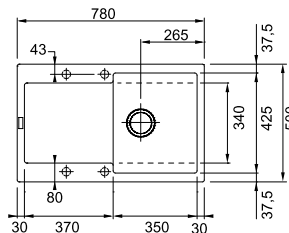

MARIS

Ширина шафи: **45 см**  
 врізний монтаж  
 Габаритні розміри: **780×500 мм**  
 Розмір монтажного вирізу: **760×480 мм**  
 Габарити чаші: **350×425×200 мм**  
 Комплектація:

**сітчастий вентиль, сифон**

- MRG 611**  
Онікс  
114.0306.815
- MRG 611**  
Чорний матовий  
114.0631.439
- MRG 611**  
Сірий камінь  
114.0565.117

MARIS

Ширина шафи: **45 см**  
 врізний монтаж  
 Габаритні розміри: **620×500 мм**  
 Розмір монтажного вирізу: **600×480 мм**  
 Габарити чаші: **350×425×200 мм**  
 Комплектація:

MARIS

Ширина шафи: **60 см**  
 врізний монтаж  
 Габаритні розміри: **780×500 мм**  
 Розмір монтажного вирізу: **760×480 мм**  
 Габарити чаш: **350×425×200 мм**  
**160×302×120 мм**  
 Комплектація:

MARIS

01 05

02

03

04

Ширина шафи: **60 см**  
 врізний монтаж  
 Габаритні розміри: **970×500 мм**  
 Розмір монтажного вирізу: **950×480 мм**  
 Габарити чаші: **490×425×200 мм**  
 Комплектація:

**сітчастий вентиль, сифон**