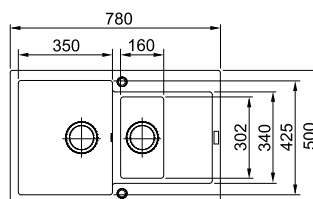

Мийки постачаються упакованими в картонні коробки, укомплектовані вентилям і сифоном.

Шаблони для вирізів та інструкції з експлуатації для монтажу врівень, під стільницю або врізних мийок можна завантажити з franke.ua/hs