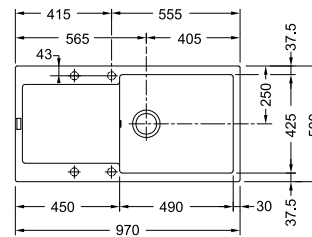

MARIS

Ширина шафи: **60 см**  
 врізний монтаж  
 Габаритні розміри: **780×500 мм**  
 Розмір монтажного вирізу: **760×480 мм**  
 Габарити чаш: **350×425×200 мм**  
**160×302×120 мм**  
 Комплектація:

MARIS

01 05

02

03

04

Ширина шафи: **60 см**  
 врізний монтаж  
 Габаритні розміри: **970×500 мм**  
 Розмір монтажного вирізу: **950×480 мм**  
 Габарити чаші: **490×425×200 мм**  
 Комплектація:

**сітчастий вентиль, сифон**

- MRG 611-97 XL**  
Онікс  
114.0675.976
- MRG 611-97 XL**  
Чорний матовий  
114.0675.978
- MRG 611-97 XL**  
Сірий камінь  
114.0675.975
- MRG 611-97 XL**  
Білий  
114.0675.977

MARIS

01 05

02

03

04

Ширина шафи: **60 см**  
 врізний монтаж  
 Габаритні розміри: **780×500 мм**  
 Розмір монтажного вирізу: **760×480 мм**  
 Габарити чаші: **490×425×200 мм**  
 Комплектація: