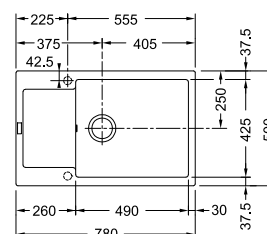

MARIS

01 05

02

03

04

Ширина шафи: **60 см**  
 врізний монтаж  
 Габаритні розміри: **970×500 мм**  
 Розмір монтажного вирізу: **950×480 мм**  
 Габарити чаші: **490×425×200 мм**  
 Комплектація:

**сітчастий вентиль, сифон**

- MRG 611-97 XL**  
Онікс  
114.0675.976
- MRG 611-97 XL**  
Чорний матовий  
114.0675.978
- MRG 611-97 XL**  
Сірий камінь  
114.0675.975
- MRG 611-97 XL**  
Білий  
114.0675.977

MARIS

01 05

02

03

04

Ширина шафи: **60 см**  
 врізний монтаж  
 Габаритні розміри: **780×500 мм**  
 Розмір монтажного вирізу: **760×480 мм**  
 Габарити чаші: **490×425×200 мм**  
 Комплектація:

**сітчастий вентиль, сифон**

- MRG 611-78 XL**  
Онікс  
114.0374.920
- MRG 611-78 XL**  
Чорний матовий  
114.0631.438
- MRG 611-78 XL**  
Сірий камінь  
114.0576.308
- MRG 611-78 XL**  
Мигдаль  
114.0374.916
- MRG 611-78 XL**  
Сахара  
114.0374.914
- MRG 611-78 XL**  
Білий  
114.0374.951