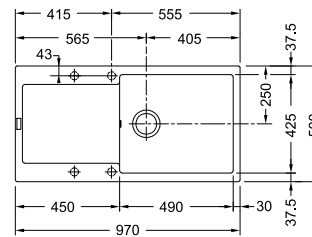

MARIS

01 05

02

03

04

Ширина шафи: **60 см**  
 врізний монтаж  
 Габаритні розміри: **970×500 мм**  
 Розмір монтажного вирізу: **950×480 мм**  
 Габарити чаші: **490×425×200 мм**  
 Комплектація:

**сітчастий вентиль, сифон**

- MRG 611-97 XL**  
Онікс  
114.0675.976
- MRG 611-97 XL**  
Чорний матовий  
114.0675.978
- MRG 611-97 XL**  
Сірий камінь  
114.0675.975
- MRG 611-97 XL**  
Білий  
114.0675.977

MARIS

01 05

02

03

04

Ширина шафи: **60 см**  
 врізний монтаж  
 Габаритні розміри: **780×500 мм**  
 Розмір монтажного вирізу: **760×480 мм**  
 Габарити чаші: **490×425×200 мм**  
 Комплектація: