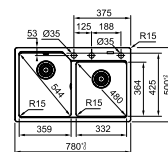

112.0530.238
Засіб для догляду
за мийками, 250 мл

MARIS

02

Ширина шафи: **80 см**
 врізний монтаж
 Габаритні розміри: **760×510 мм**
 Розмір монтажного вирізу: **740 × 498 мм**
r=15
 Габарити чаші: **346×400×200 мм**
346×400×200 мм
 Комплектація: **сітчастий ручний вентиль, декоративні накладки зливного отвору, сифон, кріпильні елементи**

-  **MRG 620 TL**
Онікс
114.0661.783
-  **MRG 620 TL**
Чорний матовий
114.0661.782
-  **MRG 620 TL**
Сірий камінь
114.0661.784
-  **MRG 620 TL**
Білий
114.0661.785

MARIS

01

Ширина шафи: **80 см**
 врізний монтаж
 Габаритні розміри: **860×500 мм**
 Розмір монтажного вирізу: **840×480 мм**
 Габарити чаш: **337×420×200 мм**
337×420×200 мм
 Комплектація: **сітчастий ручний вентиль, сифон, кріпильні елементи**

-  **BFG 620**
Онікс
114.0363.940

MARIS

01

02

Ширина шафи: **80 см**
 врізний монтаж
 Габаритні розміри: **780×500 мм**
 Розмір монтажного вирізу: **760×480 мм**
 Габарити чаш: **359×425×220 мм**
332×364×200 мм
 Комплектація: **сітчастий ручний вентиль, сифон, пластиковий коландер, кріпильні елементи**

-  **UBG 620-78**
Онікс
114.0701.790
-  **UBG 620-78**
Чорний матовий
114.0701.791

MARIS

01

02

Ширина шафи: **60 см**
 врізний монтаж
 Габаритні розміри: **560×500 мм**
 Розмір монтажного вирізу: **540×480 мм**
 Габарити чаші: **503×425×230 мм**
 Комплектація: **сітчастий ручний вентиль, сифон, пластиковий коландер, кріпильні елементи**