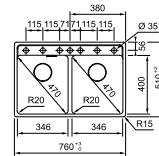

112.0530.238
Засіб для догляду
за мийками, 250 мл

MARIS

02

Ширина шафи: **80 см**
 врізний монтаж
 Габаритні розміри: **760×510 мм**
 Розмір монтажного вирізу: **740 × 498 мм**
r=15
 Габарити чаші: **346×400×200 мм**
346×400×200 мм
 Комплектація: **сітчастий ручний вентиль, декоративні накладки зливного отвору, сифон, кріпильні елементи**

-  **MRG 620 TL**
Онікс
114.0661.783
-  **MRG 620 TL**
Чорний матовий
114.0661.782
-  **MRG 620 TL**
Сірий камінь
114.0661.784
-  **MRG 620 TL**
Білий
114.0661.785

MARIS

01

Ширина шафи: **80 см**
 врізний монтаж
 Габаритні розміри: **860×500 мм**
 Розмір монтажного вирізу: **840×480 мм**
 Габарити чаш: **337×420×200 мм**
337×420×200 мм
 Комплектація: **сітчастий ручний вентиль, сифон, кріпильні елементи**

-  **BFG 620**
Онікс
114.0363.940

MARIS

01

02

Ширина шафи: **80 см**
 врізний монтаж
 Габаритні розміри: **780×500 мм**
 Розмір монтажного вирізу: **760×480 мм**
 Габарити чаш: **359×425×220 мм**
332×364×200 мм
 Комплектація: **сітчастий ручний вентиль, сифон, пластиковий коландер, кріпильні елементи**

-  **UBG 620-78**
Онікс
114.0701.790
-  **UBG 620-78**
Чорний матовий
114.0701.791

MARIS

01

02

Ширина шафи: **60 см**
 врізний монтаж
 Габаритні розміри: **560×500 мм**
 Розмір монтажного вирізу: **540×480 мм**
 Габарити чаші: **503×425×230 мм**
 Комплектація: **сітчастий ручний вентиль, сифон, пластиковий коландер, кріпильні елементи**