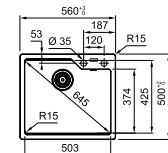

112.0530.238
Засіб для догляду
за мийками, 250 мл

MARIS

02

Ширина шафи: **80 см**
 врізний монтаж
 Габаритні розміри: **760×510 мм**
 Розмір монтажного вирізу: **740 × 498 мм**
r=15
 Габарити чаші: **346×400×200 мм**
346×400×200 мм
 Комплектація: **сітчастий ручний вентиль, декоративні накладки зливного отвору, сифон, кріпильні елементи**

-  **MRG 620 TL**
Онікс
114.0661.783
-  **MRG 620 TL**
Чорний матовий
114.0661.782
-  **MRG 620 TL**
Сірий камінь
114.0661.784
-  **MRG 620 TL**
Білий
114.0661.785

MARIS

01

Ширина шафи: **80 см**
 врізний монтаж
 Габаритні розміри: **860×500 мм**
 Розмір монтажного вирізу: **840×480 мм**
 Габарити чаш: **337×420×200 мм**
337×420×200 мм
 Комплектація: **сітчастий ручний вентиль, сифон, кріпильні елементи**

-  **BFG 620**
Онікс
114.0363.940

MARIS

01

02

Ширина шафи: **80 см**
 врізний монтаж
 Габаритні розміри: **780×500 мм**
 Розмір монтажного вирізу: **760×480 мм**
 Габарити чаш: **359×425×220 мм**
332×364×200 мм
 Комплектація: **сітчастий ручний вентиль, сифон, пластиковий коландер, кріпильні елементи**

-  **UBG 620-78**
Онікс
114.0701.790
-  **UBG 620-78**
Чорний матовий
114.0701.791

MARIS

01

02

Ширина шафи: **60 см**
 врізний монтаж
 Габаритні розміри: **560×500 мм**
 Розмір монтажного вирізу: **540×480 мм**
 Габарити чаші: **503×425×230 мм**
 Комплектація: **сітчастий ручний вентиль, сифон, пластиковий коландер, кріпильні елементи**