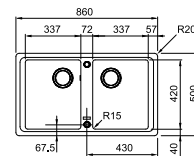

112.0530.238
Засіб для догляду
за мийками, 250 мл

MARIS

02

Ширина шафи: **80 см**
 врізний монтаж
 Габаритні розміри: **760×510 мм**
 Розмір монтажного вирізу: **740 × 498 мм**
r=15
 Габарити чаші: **346×400×200 мм**
346×400×200 мм
 Комплектація: **сітчастий ручний вентиль, декоративні накладки зливного отвору, сифон, кріпильні елементи**

-  **MRG 620 TL**
Онікс
114.0661.783
-  **MRG 620 TL**
Чорний матовий
114.0661.782
-  **MRG 620 TL**
Сірий камінь
114.0661.784
-  **MRG 620 TL**
Білий
114.0661.785

MARIS

01

Ширина шафи: **80 см**
 врізний монтаж
 Габаритні розміри: **860×500 мм**
 Розмір монтажного вирізу: **840×480 мм**
 Габарити чаш: **337×420×200 мм**
337×420×200 мм
 Комплектація: **сітчастий ручний вентиль, сифон, кріпильні елементи**

-  **BFG 620**
Онікс
114.0363.940

MARIS

01

02

Ширина шафи: **80 см**
 врізний монтаж
 Габаритні розміри: **780×500 мм**
 Розмір монтажного вирізу: **760×480 мм**
 Габарити чаш: **359×425×220 мм**
332×364×200 мм
 Комплектація: **сітчастий ручний вентиль, сифон, пластиковий коландер, кріпильні елементи**

-  **UBG 620-78**
Онікс
114.0701.790
-  **UBG 620-78**
Чорний матовий
114.0701.791

MARIS

01

02

Ширина шафи: **60 см**
 врізний монтаж
 Габаритні розміри: **560×500 мм**
 Розмір монтажного вирізу: **540×480 мм**
 Габарити чаші: **503×425×230 мм**
 Комплектація: **сітчастий ручний вентиль, сифон, пластиковий коландер, кріпильні елементи**