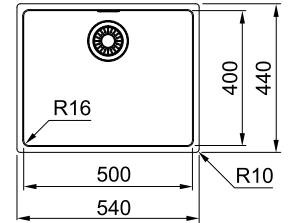

**MRX 210-40**  
 Нержавіюча сталь  
 127.0598.745

**10**  
 РОКІВ  
 ГАРАНТІЇ

MARIS

01

02

Ширина шафи: **45 см**  
 монтаж врівень  
 Габаритні розміри: **430×510 мм**  
 Монтаж: **згідно інструкції**  
 Габарити чаші: **400×400×180 мм**  
 Кількість отворів під змішувач: **1×Ø35 мм**  
 Комплектація: **сітчастий вентиль, сифон, кріпильні елементи Fast Fix**

MARIS

01

02

Ширина шафи: монтаж під стільницю **60 см**  
 Габаритні розміри: **540×440 мм**  
 Монтаж: **згідно інструкції**  
 Габарити чаші: **500×400×180 мм**  
 Комплектація: **сітчастий вентиль, сифон, кріпильні елементи**

**MRX 110-50**  
 Нержавіюча сталь  
 122.0598.741

10

РОКІВ  
ГАРАНТІЇ

MARIS

01

02

Ширина шафи: монтаж врівень **60 см**  
 Габаритні розміри: **540×440 мм**  
 Монтаж: **згідно інструкції**  
 Габарити чаші: **500×400×180 мм**  
 Комплектація: **сітчастий вентиль, сифон, кріпильні елементи**

**MRX 210-50**  
 Нержавіюча сталь  
 127.0598.747

10

РОКІВ  
ГАРАНТІЇ

MARIS

01

02

03

Ширина шафи: монтаж врівень **60 см**  
 Габаритні розміри: **530×510 мм**  
 Монтаж: **згідно інструкції**  
 Габарити чаші: **500×400×180 мм**  
 Кількість отворів під змішувач: **1×Ø35 мм**  
 Комплектація: **сітчастий вентиль, сифон, кріпильні елементи**