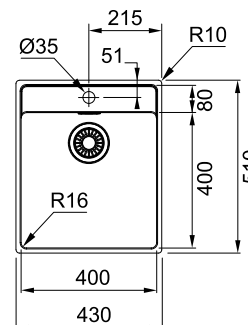

MARIS

01

02

Ширина шафи: **45 см**
монтаж під стільницю
Габаритні розміри: **440×440 мм**
Монтаж: **згідно інструкції**
Габарити чаші: **400×400×180 мм**
Комплектація: **сітчастий вентиль, сифон, кріпильні елементи**

MRX 110-40
Нержавіюча сталь
122.0598.646

10
РОКІВ
ГАРАНТІЇ

MARIS

01

02

Ширина шафи: **45 см**
монтаж врівень
Габаритні розміри: **440×440 мм**
Монтаж: **згідно інструкції**
Габарити чаші: **400×400×180 мм**
Комплектація: **сітчастий вентиль, сифон, кріпильні елементи Fast Fix**

MRX 210-40
Нержавіюча сталь
127.0598.745

10
РОКІВ
ГАРАНТІЇ

MARIS

01

02

Ширина шафи: **45 см**
монтаж врівень
Габаритні розміри: **430×510 мм**
Монтаж: **згідно інструкції**
Габарити чаші: **400×400×180 мм**
Кількість отворів під змішувач: **1×Ø35 мм**
Комплектація: **сітчастий вентиль, сифон, кріпильні елементи Fast Fix**

MRX 210-40 TL
Нержавіюча сталь
127.0598.748

10
РОКІВ
ГАРАНТІЇ

Мийки постачаються упакованими в картонні коробки, укомплектовані вентиляем та сифоном.

Шаблони для вирізів та інструкції з експлуатації для монтажу врівень, під стільницю або врізних мийок можна завантажити з franke.ua/hs