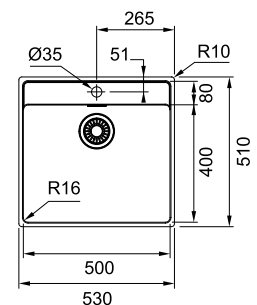

Ширина шафи: монтаж врівень **60 см**
Габаритні розміри: **530×510 мм**
Монтаж: **згідно інструкції**
Габарити чаші: **500×400×180 мм**
Кількість отворів під змішувач: **1×Ø35 мм**
Комплектація: **сітчастий вентиль, сифон, кріпильні елементи**

MRX 210-50 TL
Нержавіюча сталь
127.0598.750

10

РОКІВ
ГАРАНТІЇ