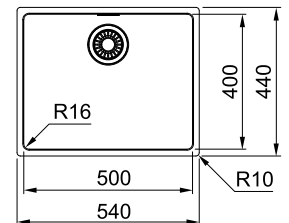

**MRX 210-40**  
 Нержавіюча сталь  
 127.0598.745

**10**  
 РОКІВ  
 ГАРАНТІЇ

MARIS

01

02

Ширина шафи: **45 см**  
 монтаж врівень  
 Габаритні розміри: **430×510 мм**  
 Монтаж: **згідно інструкції**  
 Габарити чаші: **400×400×180 мм**  
 Кількість отворів під змішувач: **1×Ø35 мм**  
 Комплектація: **сітчастий вентиль, сифон, кріпильні елементи Fast Fix**

MARIS

01

02

Ширина шафи: монтаж під стільницю **60 см**  
 Габаритні розміри: **540×440 мм**  
 Монтаж: **згідно інструкції**  
 Габарити чаші: **500×400×180 мм**  
 Комплектація: **сітчастий вентиль, сифон, кріпильні елементи**

**MRX 110-50**  
 Нержавіюча сталь  
 122.0598.741

10

РОКІВ  
ГАРАНТІЇ

MARIS

01

02

Ширина шафи: монтаж врівень **60 см**  
 Габаритні розміри: **540×440 мм**  
 Монтаж: **згідно інструкції**  
 Габарити чаші: **500×400×180 мм**  
 Комплектація: **сітчастий вентиль, сифон, кріпильні елементи**

**MRX 210-50**  
 Нержавіюча сталь  
 127.0598.747

10

РОКІВ  
ГАРАНТІЇ

MARIS

01

02

03

Ширина шафи: монтаж врівень **60 см**  
 Габаритні розміри: **530×510 мм**  
 Монтаж: **згідно інструкції**  
 Габарити чаші: **500×400×180 мм**  
 Кількість отворів під змішувач: **1×Ø35 мм**  
 Комплектація: **сітчастий вентиль, сифон, кріпильні елементи**