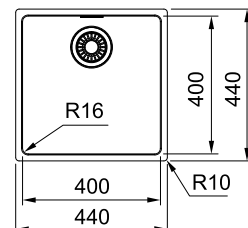

MARIS

01

02

Ширина шафи: **45 см**  
 монтаж під стільницю  
 Габаритні розміри: **440×440 мм**  
 Монтаж: **згідно інструкції**  
 Габарити чаші: **400×400×180 мм**  
 Комплектація: **сітчастий вентиль, сифон, кріпильні елементи**

**MRX 110-40**  
 Нержавіюча сталь  
 122.0598.646

**10**  
 РОКІВ  
 ГАРАНТІЇ

MARIS

01

02

Ширина шафи: **45 см**  
 монтаж врівень  
 Габаритні розміри: **440×440 мм**  
 Монтаж: **згідно інструкції**  
 Габарити чаші: **400×400×180 мм**  
 Комплектація: **сітчастий вентиль, сифон, кріпильні елементи Fast Fix**

**MRX 210-40**  
 Нержавіюча сталь  
 127.0598.745

**10**  
 РОКІВ  
 ГАРАНТІЇ

MARIS

01

02

Ширина шафи: **45 см**  
 монтаж врівень  
 Габаритні розміри: **430×510 мм**  
 Монтаж: **згідно інструкції**  
 Габарити чаші: **400×400×180 мм**  
 Кількість отворів під змішувач: **1×Ø35 мм**  
 Комплектація: **сітчастий вентиль, сифон, кріпильні елементи Fast Fix**

**MRX 210-50**  
 Нержавіюча сталь  
 127.0598.747

10

РОКІВ  
ГАРАНТІЇ

MARIS

01

02

03

Ширина шафи: монтаж врівень **60 см**  
 Габаритні розміри: **530×510 мм**  
 Монтаж: **згідно інструкції**  
 Габарити чаші: **500×400×180 мм**  
 Кількість отворів під змішувач: **1×Ø35 мм**  
 Комплектація: **сітчастий вентиль, сифон, кріпильні елементи**