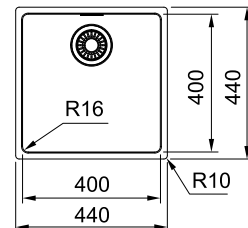

MARIS

01

02

Ширина шафи: **45 см**  
 монтаж під стільницю  
 Габаритні розміри: **440×440 мм**  
 Монтаж: **згідно інструкції**  
 Габарити чаші: **400×400×180 мм**  
 Комплектація: **сітчастий вентиль, сифон, кріпильні елементи**

**MRX 110-40**  
 Нержавіюча сталь  
 122.0598.646

**10**  
 РОКІВ  
 ГАРАНТІЇ

MARIS

01

02

Ширина шафи: **45 см**  
 монтаж врівень  
 Габаритні розміри: **440×440 мм**  
 Монтаж: **згідно інструкції**  
 Габарити чаші: **400×400×180 мм**  
 Комплектація: **сітчастий вентиль, сифон, кріпильні елементи Fast Fix**

**MRX 210-40**  
 Нержавіюча сталь  
 127.0598.745

**10**  
 РОКІВ  
 ГАРАНТІЇ

MARIS

01

02

Ширина шафи: **45 см**  
 монтаж врівень  
 Габаритні розміри: **430×510 мм**  
 Монтаж: **згідно інструкції**  
 Габарити чаші: **400×400×180 мм**  
 Кількість отворів під змішувач: **1×Ø35 мм**  
 Комплектація: **сітчастий вентиль, сифон, кріпильні елементи Fast Fix**

**MRX 210-50**  
 Нержавіюча сталь  
 127.0598.747

10

РОКІВ  
ГАРАНТІЇ

MARIS

01

02

03

Ширина шафи: монтаж врівень **60 см**  
 Габаритні розміри: **530×510 мм**  
 Монтаж: **згідно інструкції**  
 Габарити чаші: **500×400×180 мм**  
 Кількість отворів під змішувач: **1×Ø35 мм**  
 Комплектація: **сітчастий вентиль, сифон, кріпильні елементи**